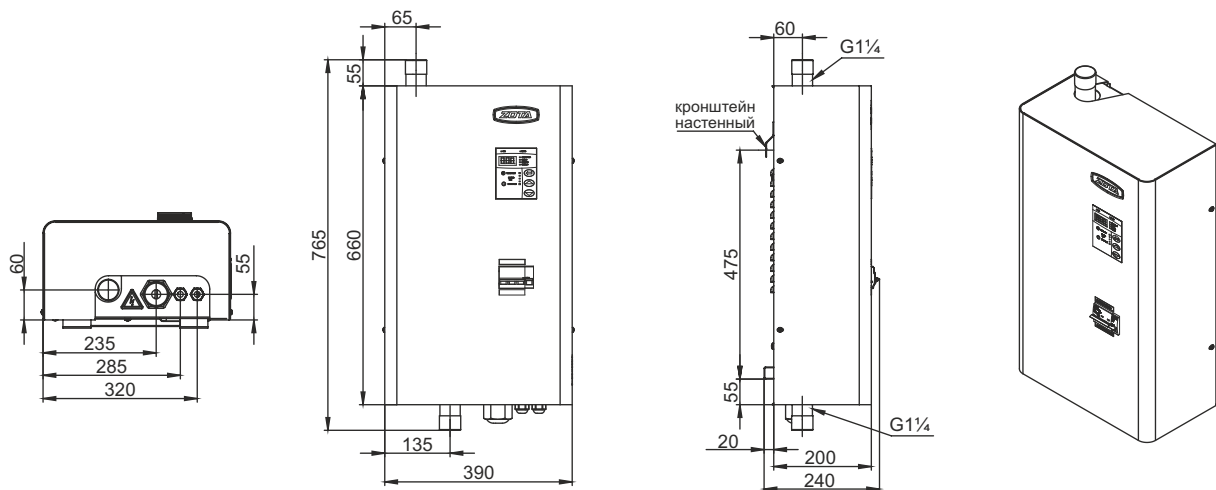

Монтажные размеры электокотлов Lux

Lux 3 - 15

Lux 18 - 48

Lux 60 - 100