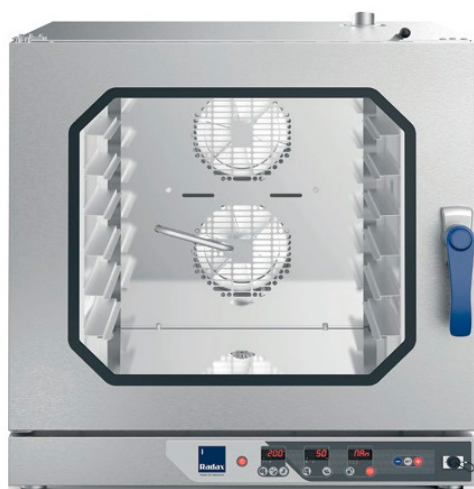

ПРОЕКТ: _____
МОДЕЛЬ: CC06DY0
КОЛИЧЕСТВО: _____
СОГЛАСОВАНИЕ: _____
ДАТА: 30.07.2021

CC06DY0

Технические характеристики

Управление:	цифровое
Вместимость лотков:	6 600x400 - GN1/1
Расстояние между лотками:	80 mm
Частота (Гц):	50/60
Напряжение:	400V 3N~ / 230V 3N~
Мощность (кВт):	10.5
Размер (Ш x Г x В), мм:	867x826x932
Максимальная температура приготовления:	270°C
Вес (кг):	98