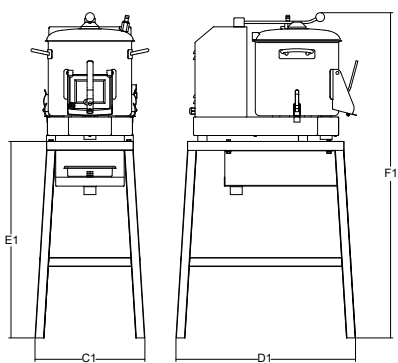

- Convogliatore porta sacchetto.
- Attacco rapido entrata acqua.
- Cavalletto e filtro inox.
- Cesto asciugaverdure

**Options:**

- Longer opening for shopping bags.
- Fast connection/remove of water entry.
- S/S trestle and sieve.
- Vegetable drier basket.

PPJ6 SC

PPJ 10 SC

PPJ 20 SC

**PPJ/LCJ 6**

**PPJ/LCJ 6**

C1 = mm 370  
D1 = mm 600  
E1 = mm 660  
F1 = mm 1090

**PPJ/LCJ 6-10-20 SC**

**PPJ/LCJ 6 SC**