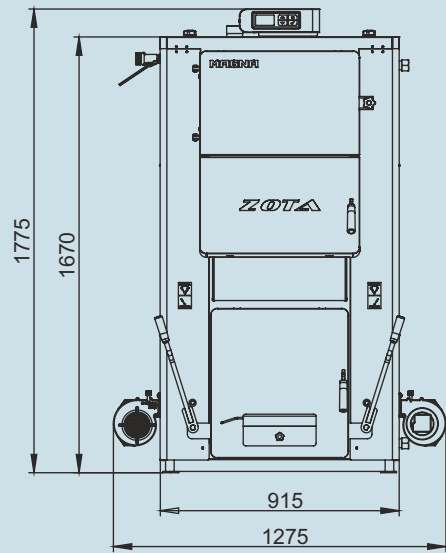

Монтажные размеры котлов Magna

Magna 15

Magna 20

Монтажные размеры котлов Magna

Magna 26

Magna 35

Монтажные размеры котлов Magna

Magna 45

Magna 60

Монтажные размеры котлов Magna

Magna 80

Magna 100