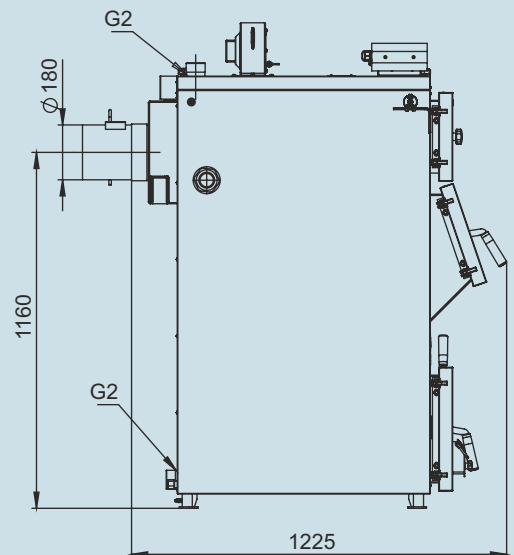

Монтажные размеры котлов Magna

Magna 15

Magna 20

Монтажные размеры котлов Magna

Magna 26

Magna 35

Монтажные размеры котлов Magna

Magna 45

Magna 60

Монтажные размеры котлов Magna

Magna 80

Magna 100