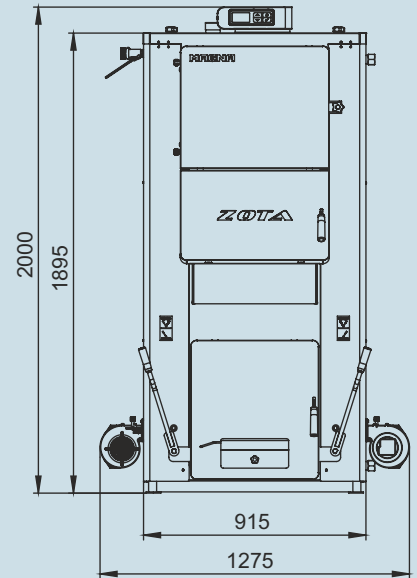

Монтажные размеры котлов Magna

Magna 15

Magna 20

Монтажные размеры котлов Magna

Magna 26

Magna 35

Монтажные размеры котлов Magna

Magna 45

Magna 60

Монтажные размеры котлов Magna

Magna 80

Magna 100