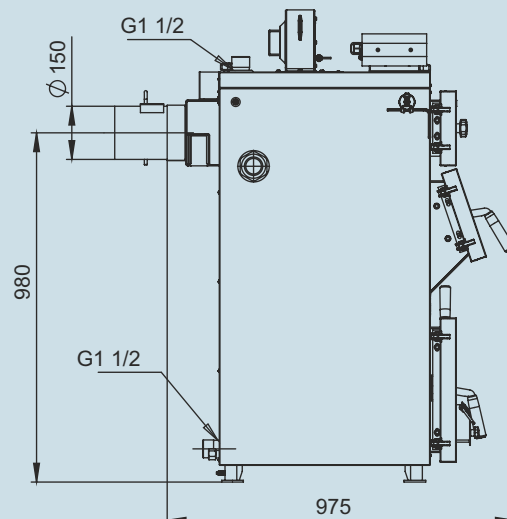

Монтажные размеры котлов Magna

Magna 15

Magna 20

Монтажные размеры котлов Magna

Magna 26

Magna 35

Монтажные размеры котлов Magna

Magna 45

Magna 60

Монтажные размеры котлов Magna

Magna 80

Magna 100