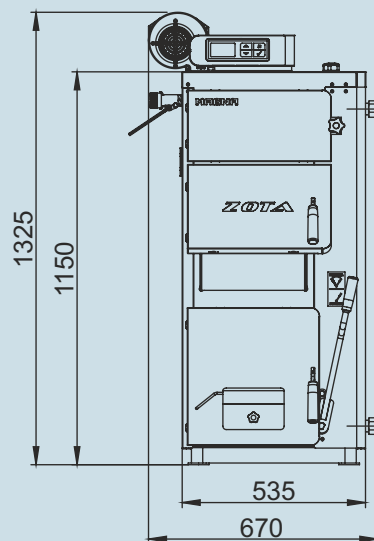

Монтажные размеры котлов Magna

Magna 15

Magna 20

Монтажные размеры котлов Magna

Magna 26

Magna 35

Монтажные размеры котлов Magna

Magna 45

Magna 60

Монтажные размеры котлов Magna

Magna 80

Magna 100