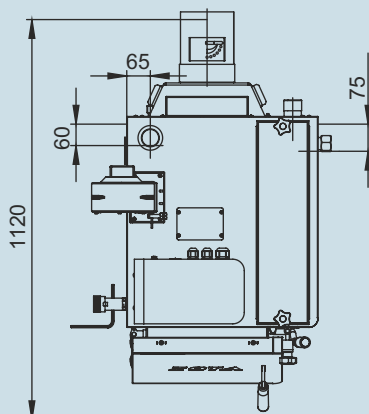

Монтажные размеры котлов Magna

Magna 15

Magna 20

Монтажные размеры котлов Magna

Magna 26

Magna 35

Монтажные размеры котлов Magna

Magna 45

Magna 60

Монтажные размеры котлов Magna

Magna 80

Magna 100