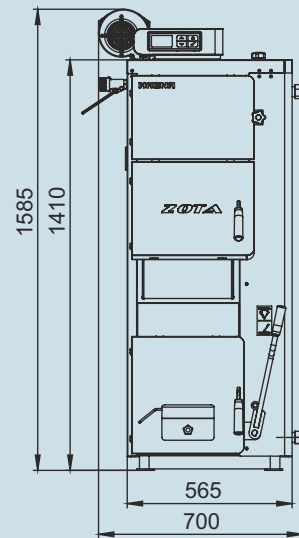

Монтажные размеры котлов Magna

Magna 15

Magna 20

Монтажные размеры котлов Magna

Magna 26

Magna 35

Монтажные размеры котлов Magna

Magna 45

Magna 60

Монтажные размеры котлов Magna

Magna 80

Magna 100