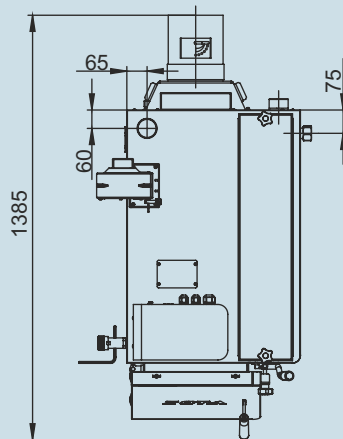

Монтажные размеры котлов Magna

Magna 15

Magna 20

Монтажные размеры котлов Magna

Magna 26

Magna 35

Монтажные размеры котлов Magna

Magna 45

Magna 60

Монтажные размеры котлов Magna

Magna 80

Magna 100