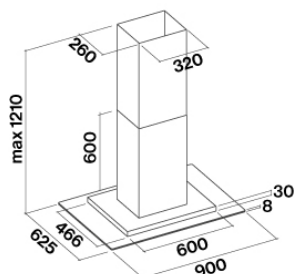

KRISTAL

Версия
Островная 90 см - 800/1280
м3/ч

Коллекция
Design

EAN код
8034122317519

ОСОБЕННОСТИ

Glass shell

электронное управление
Светодиодное освещение

Air Falmec filter for balanced suction

Угольный фильтр включен

ДОПОЛНИТЕЛЬНЫЕ

АКСЕССУАРЫ

KACL.557#I

Extension H1200 - Island

KACL.770#41F

Remote under-roof 1100 м3/ч

Brushless

KACL.786#41F

Outdoor extractor fan 1000
м3/ч

KACL.796#4AF

Outdoor extractor fan 1500 м3/ч

KACL.797#4AF

Remote under-roof motor 1300
м3/ч

KACL.798#41F

Remote under-roof motor 950
м3/ч

KACL.815

Protective cleaning cloths for
stainless steel (box 10 pcs)

ТЕХНИЧЕСКИЕ ОСОБЕННОСТИ

Тип установки

Островные

Габаритные размеры

90 см

Отделка

Нержавеющая сталь (AISI 304)

полировка

Tempered glass

Мотор

800 м³/h

Тип управления

Электронное управление

Количество скоростей

4

Освещение

Led 4x1,2 W - 3200 K

Фильтр

2 x Metallic filter "Air Falmec" -

Wall 278x301 mm

Угольный фильтр

Square charcoal filter - Type 3

(Опция)

Минимальное расстояние

Газовая поверхность: 63 см

Электр. поверхность: 52 см

УПАКОВКА: ВЕС И ОБЪЕМ

Вес БРУТТО

36 kg

Вес НЕТТО

30 kg

Объём

0.34 м³

Размер упаковки

Длина

1035 mm

Высота

450 mm

Ширина

740 mm

Особенности

Максимальное потребление

280 W

Напряжение

220-240V

Частота

50-60Hz

Тип вилок

Shuko

ТЕХНИЧЕСКИЕ ДАННЫЕ

МОТОРА

Максимальная

производительность

680 м³/h

I.E.C. 61591

Макс. уровень шума

68 dB(A)re1pW

I.E.C.60704-2-13

Макс. давление (Па)

500 Pa

Макс. мощность мотора (Вт)

215 W

Класс энергоэффективности

B