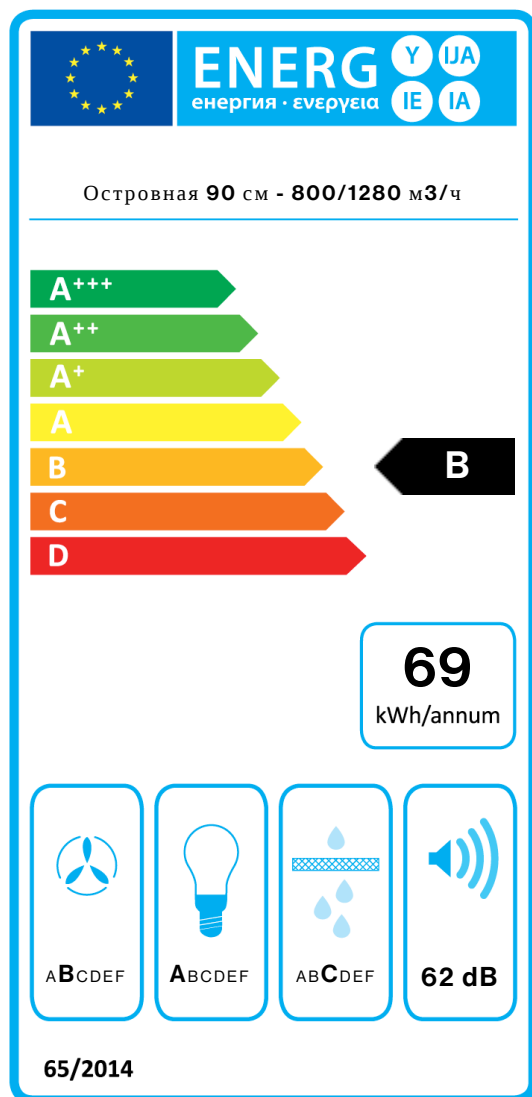

KRISTAL

Версия
Островная 90 см - 800/1280
м3/ч

Коллекция
Design

EAN код
8034122317519

Фотография исключительно для информации
Может не соответствовать выбранной версии.

ОСОБЕННОСТИ

Glass shell

электронное управление
Светодиодное освещение

Количество скоростей

4

Освещение

Led 4x1,2 W - 3200 K

Фильтр

2 x Metallic filter "Air Falmec" -

Wall 278x301 mm

Угольный фильтр

215 W

Класс энергоэффективности

B

KRISTAL

Версия
Островная 90 см - 800/1280
м3/ч

Коллекция
Design

EAN код
8034122317519

ТЕХНИЧЕСКИЕ ДАННЫЕ МОТОРА

ПРОИЗВОДИТЕЛЬНОСТЬ/ДАВЛЕНИЕ

KRISTAL

Версия
Островная 90 см - 800/1280
м3/ч

Коллекция
Design

EAN код
8034122317519

ЭНЕРГОЭФФЕКТИВНОСТЬ

PF		
S	Falmec Spa	
M	Островная 90 см - 800/1280 м3/ч	
AEC	68,6	kWh/a
EEC	B	
FDE	26,3	
FDEC	B	
LE	28,4	
LEC	A	
GFE	80,0	
GFEC	C	
Qmin	280,0	m ³ /h
Qmax	480,0	m ³ /h
Qboost	680,0	m ³ /h
SPEmin	49	dBa
SPEmax	62	dBa
SPEboost	68	dBa
PO	-	W
PS	0,48	W
PI		
F	1,1	
EEl	65,1	
Qbep	382,0	m ³ /h
Pbep	384	Pa
Qboost	680,0	m ³ /h
Wbep	155,1	W
WL	8,60	W
Emiddle	245	lex
Lwa-SPEmax	62	dBa