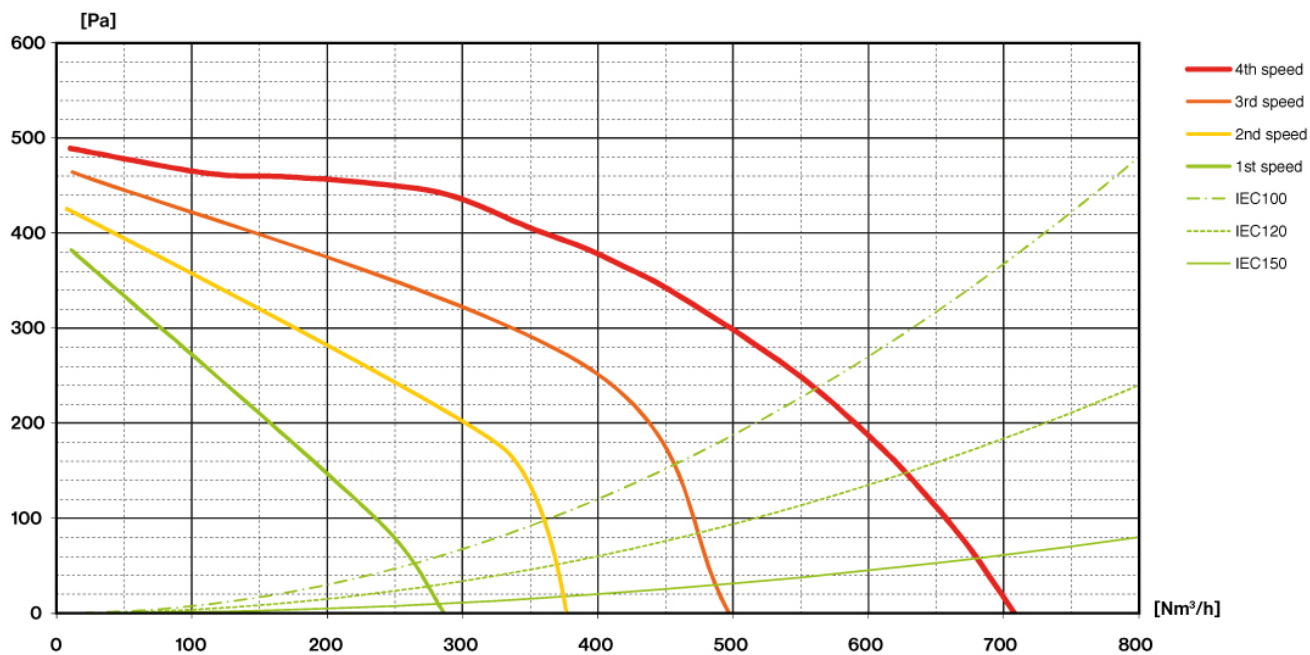

KRISTAL

Версия
Островная 90 см - 800/1280
м3/ч

Коллекция
Design

EAN код
8034122317519

ТЕХНИЧЕСКИЕ ДАННЫЕ МОТОРА

Скорость мотора	1	2	3	4
Уровень шума dB(A)re1pW-I.E.C.60704-2-13	49	56	62	68
Производительность (м3/ч) I.E.C.61591	280	370	480	680
Макс. давление (Па)	390	420	480	500
Потребляемая мощность мотора	132	153	175	215
Диффузор	150	150	150	150

ПРОИЗВОДИТЕЛЬНОСТЬ/ДАВЛЕНИЕ