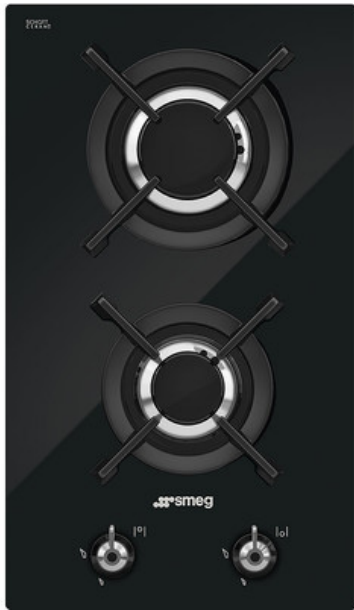

PV332CN

Варочная поверхность, Эстетика: Classica, Газ, 30 см, Тип встраивания: Ультранизкий профиль или вровень со столешницей

ТИП

Семейство продуктов: Варочная поверхность • Размеры: 30 см • Тип: Газ • Тип встраивания: Ультранизкий профиль или вровень со столешницей • Источник питания: Газ • EAN-код: 8017709255336

ЭСТЕТИКА

Цвет: Черный • Отделка: Стекло • Эстетика: Classica • Материал: Стекло • Цвет переключателей: Эффект нержавеющей стали • Тип управления: Поворотные переключатели • Расположение переключателей: Фронтальное • Количество переключателей: 2 • Стекло на стали: Да • Решетки: Чугунные • Покрытие горелок: Никель • Цвет сериографии: Серый