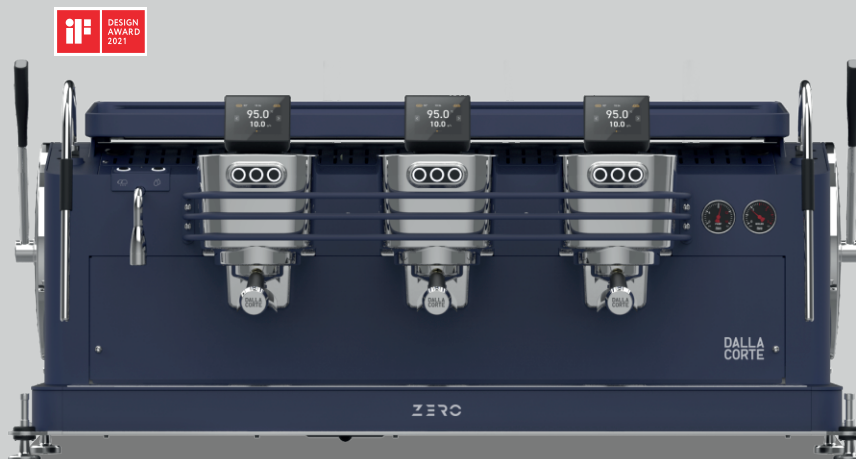

## ZERO CLASSIC

мультибойлер

cool touch

контроль веса

без свинца

0,75 л группы

энерго-сбережение

персонализация цвет материал

54/58 мм фильтр

## 0,75 Л ГРУППЫ

Мультибойлерная система - основополагающая и фундаментальная разработка Dalla Corte, используемая во всех кофемашинах бренда. Глубокий анализ потребностей рынка и непрерывный процесс работы над совершенствованием технологий нашли свое отражение в виде увеличенного объема независимых групп в модели Zero - с привычного 0,5 до 0,75 л.