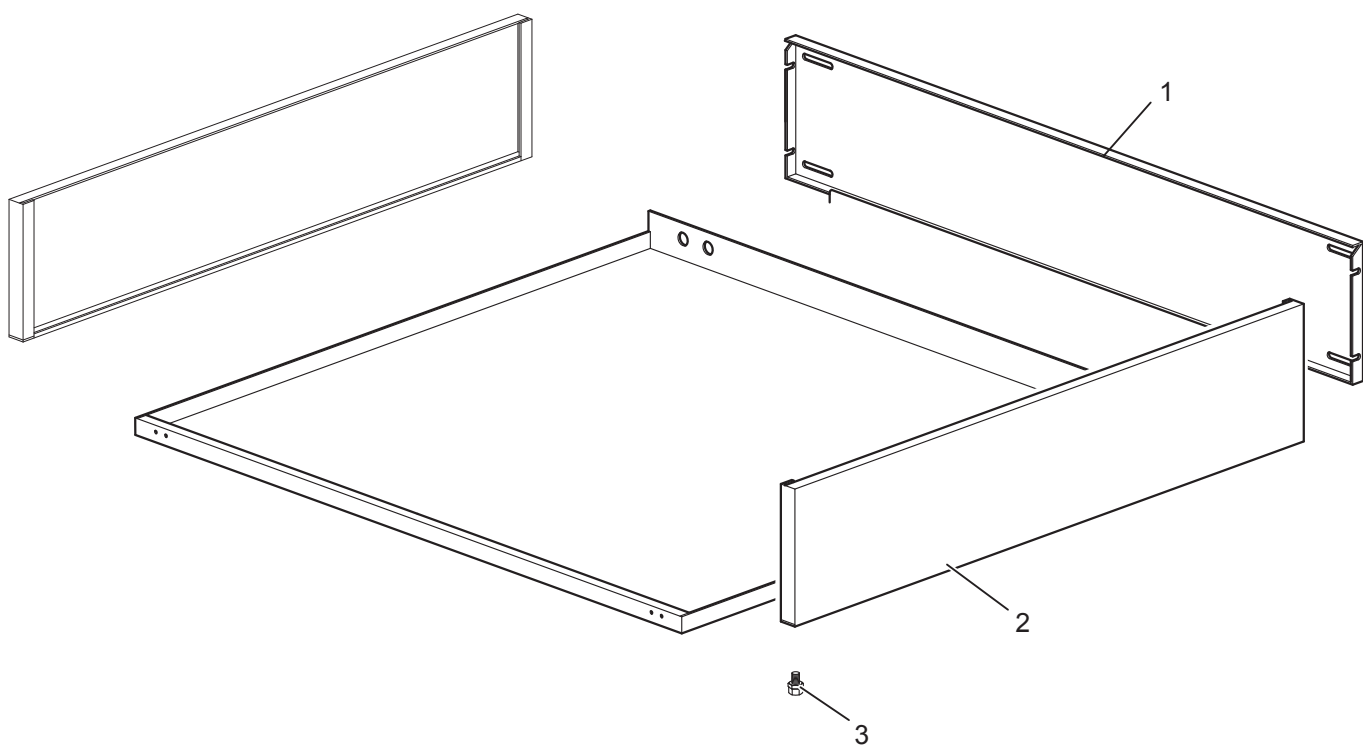

Nr.	Code	Title	Recommended
1.	184978	<i>CHIMNEY GRILL</i>	
2.	185746	<i>SINGLE CAST IRON GRID</i>	
3.	186468	<i>STAINLESS STEEL GRID</i>	
4.	163603	<i>TOP CONNECTION</i>	
5.	171580	<i>CONTROL PANEL</i>	
6.	176318	<i>CLIPS</i>	✓
7.	171439	<i>NUT</i>	✓
9.	171437	<i>BURNER KNOB</i>	✓
10.	174332	<i>KNOB RING</i>	✓
11.	RTCU700274	<i>SINGLE CAST IRON GRID</i>	