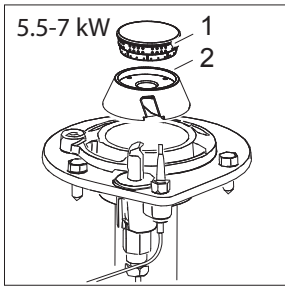

Nr.	Code	Title	Recommended
1.	185734	<i>BURNER CAP 7000 KCAL</i>	✓
2.	185726	<i>BURNER 7KW</i>	✓
5.	185732	<i>PILOT BURNER FLEX 2.0</i>	✓
7.	INIETTORE	<i>SEE HANDBOOK NOZZLES</i>	
8.	173386	<i>FRONT BURNER PILOT PIPE</i>	
9.	173387	<i>BACK BURNER PILOT PIPE</i>	
10.	RTCU700391	<i>NUT</i>	
11.	RTCU700374	<i>THERMOCOUPLE</i>	✓
12.	185740	<i>BACK BURNER DISTRIBUTION PIPE</i>	
15.	185738	<i>FRONT BURNER DISTRIBUTION PIPE</i>	
17.	167184	<i>SAFETY VALVE BRIDLE</i>	✓
18.	167997	<i>SAFETY VALVE</i>	✓
19.	RTCU900018	<i>BICONE D.6</i>	✓
20.	RTCU900019	<i>NUT D.6</i>	✓
21.	RTCU900012	<i>BICONE D.10</i>	✓
22.	RTCU700297	<i>NUT D.10</i>	✓
23.	173320	<i>INJECTOR SUPPORT TOP G4SF77</i>	
24.	KFB70S	<i>COMPLETE ENAMELLED BURNER KIT 7KW</i>	
26.	KFB11S	<i>COMPLETE ENAMELLED BURNER KIT 11KW</i>