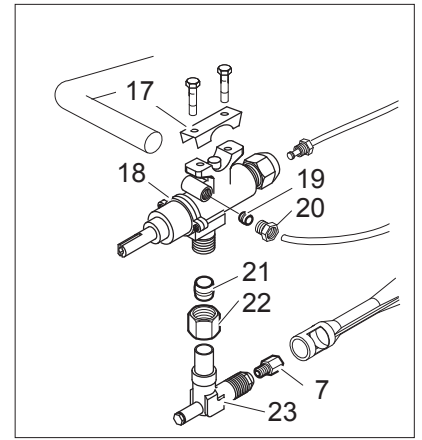

Nr.	Code	Title	Recommended
1.	185734	<i>BURNER CAP 7000 KCAL</i>	✓
2.	185726	<i>BURNER 7KW</i>	✓
5.	185732	<i>PILOT BURNER FLEX 2.0</i>	✓
7.	INIETTORE	<i>SEE HANDBOOK NOZZLES</i>	
8.	173386	<i>FRONT BURNER PILOT PIPE</i>	
9.	173387	<i>BACK BURNER PILOT PIPE</i>	
10.	RTCU700391	<i>NUT</i>	
11.	RTCU700374	<i>THERMOCOUPLE</i>	✓
12.	185740	<i>BACK BURNER DISTRIBUTION PIPE</i>	
15.	185738	<i>FRONT BURNER DISTRIBUTION PIPE</i>	
17.	167184	<i>SAFETY VALVE BRIDLE</i>	✓
18.	167997	<i>SAFETY VALVE</i>	✓
19.	RTCU900018	<i>BICONE D.6</i>	✓
20.	RTCU900019	<i>NUT D.6</i>	✓
21.	RTCU900012	<i>BICONE D.10</i>	✓
22.	RTCU700297	<i>NUT D.10</i>	✓
23.	173320	<i>INJECTOR SUPPORT TOP G4SF77</i>	
24.	KFB70S	<i>COMPLETE ENAMELLED BURNER KIT 7KW</i>	
26.	KFB11S	<i>COMPLETE ENAMELLED BURNER KIT 11KW</i>