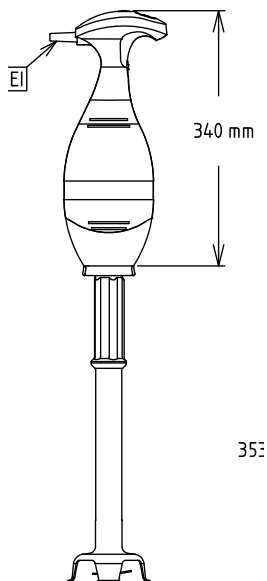

- Направляющая для держателя погружного миксера, диам. 375-650 мм (используется с 653294) PNC 653292
- Держатель для погружного миксера PNC 653294

Вид спереди

Вид сбоку

EI = Вход эл. кабеля

Вид сверху

Электрика

Электропитание:

600377 (BP6555) 220-240 V/1 ph/50/60 Гц

600384 (BP6565) 220-240 V/1 ph/50/60 Гц

Подключаемая мощность: 0.65 кВт

Общая мощность: 0.65 кВт

Вместимость:

Вместимость (до):

600377 (BP6555) 220 Litre

600384 (BP6565) 240 Litre

Основная информация

Габариты, ширина: 138 мм

Габариты, высота:

600377 (BP6555) 865 мм

600384 (BP6565) 965 мм

Габариты, глубина: 120 мм

Вес брутто:

600377 (BP6555) 4.8 кг

600384 (BP6565) 5 кг

Стандартная комплектация

- 1 шт. - Трубка из н/стали 553 мм к погружному миксеру (только для 600377) PNC 650134
- 1 шт. - Трубка из н/стали 653 мм к погружному миксеру (только для 600384) PNC 650135