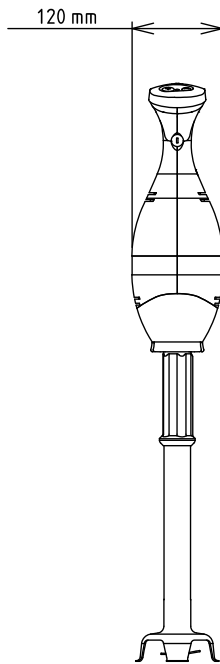

- Направляющая для держателя погружного миксера, диам. 375-650 мм (используется с 653294) PNC 653292
- Держатель для погружного миксера PNC 653294

Вид спереди

Вид сбоку

EI = Вход эл. кабеля

Вид сверху

Электрика

Электропитание:

600377 (BP6555) 220-240 V/1 ph/50/60 Гц

600384 (BP6565) 220-240 V/1 ph/50/60 Гц

Подключаемая мощность: 0.65 кВт

Общая мощность: 0.65 кВт

Вместимость:

Вместимость (до):

600377 (BP6555) 220 Litre

600384 (BP6565) 240 Litre

Основная информация

Габариты, ширина: 138 мм

Габариты, высота:

600377 (BP6555) 865 мм

600384 (BP6565) 965 мм

Габариты, глубина: 120 мм

Вес брутто: