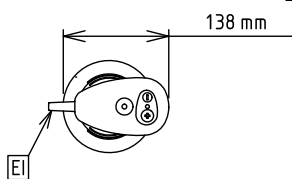

- Направляющая для держателя погружного миксера, диам. 375-650 мм (используется с 653294) PNC 653292
- Держатель для погружного миксера PNC 653294

Вид спереди

Вид сбоку

EI = Вход эл. кабеля

Вид сверху

Электрика

600384 (BP6565) 240 Litre

Основная информация

Габариты, ширина: 138 мм

Габариты, высота:

600377 (BP6555) 865 мм

600384 (BP6565) 965 мм

Габариты, глубина: 120 мм

Вес брутто:

600377 (BP6555) 4.8 кг

600384 (BP6565) 5 кг

Стандартная комплектация

- 1 шт. - Трубка из н/стали 553 мм к погружному миксеру (только для 600377) PNC 650134
- 1 шт. - Трубка из н/стали 653 мм к погружному миксеру (только для 600384) PNC 650135