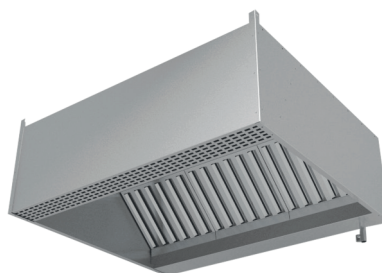

Зонты вытяжные пристенные «КЕПКА» ЗВПК

- с ж/у фильтрами и сливным краном
- возможно исполнение с подсветкой или без неё
- возможна комплектация монтажным комплектом
- материал – нержавеющая сталь AISI 430
- длина: от 800 до 3000 мм
- ширина: от 700 до 1200 мм
- высота: 400 мм
- возможно изготовление зонтов нестандартных размеров

ЗОНТЫ ВЕНТИЛЯЦИОННЫЕ

Зонты вытяжные островные ЗВО

- с ж/у фильтрами и сливным краном
- возможно исполнение с подсветкой или без неё
- возможна комплектация монтажным комплектом
- материал – нержавеющая сталь AISI 430
- длина: от 800 до 3000 мм
- ширина: от 700 до 2000 мм
- высота: 400 мм
- возможно изготовление зонтов нестандартных размеров

Зонты вытяжные островные «ТРАПЕЦИЯ» ЗВОТ

- с ж/у фильтрами и сливным краном
- возможно исполнение с подсветкой или без неё
- возможна комплектация монтажным комплектом
- материал – нержавеющая сталь AISI 430
- длина: от 900 до 3000 мм
- ширина: от 700 до 2000 мм
- высота: 400 мм
- возможно изготовление зонтов нестандартных размеров

ЗОНТЫ ВЕНТИЛЯЦИОННЫЕ

Зонты приточно-вытяжные пристенные ЗПВП

- с ж/у фильтрами и сливным краном
- возможно исполнение с подсветкой или без неё
- возможна комплектация монтажным комплектом
- материал – нержавеющая сталь AISI 430
- длина: от 800 до 3000 мм
- ширина: от 700 до 1200 мм
- высота: 400 мм
- возможно изготовление зонтов нестандартных размеров