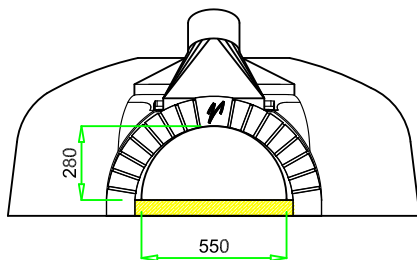

**VALORIANI**  
UFFICIO TECNICO

DIS.

**GR - 140 x 160**

DENOMINAZIONE

**FORNO MOD. 140 x 160 GR**

Appartenenza

DATA

VESUVIO

04 - 2012

Uscita fumi Ø  
mm. 200

Pot. termica  
Kcal/h 22.000

Peso  
kg. 850

NB: I pesi e le misure sono indicativi e possono subire variazioni senza alcun preavviso da parte della Refrattari Valoriani s.r.l.