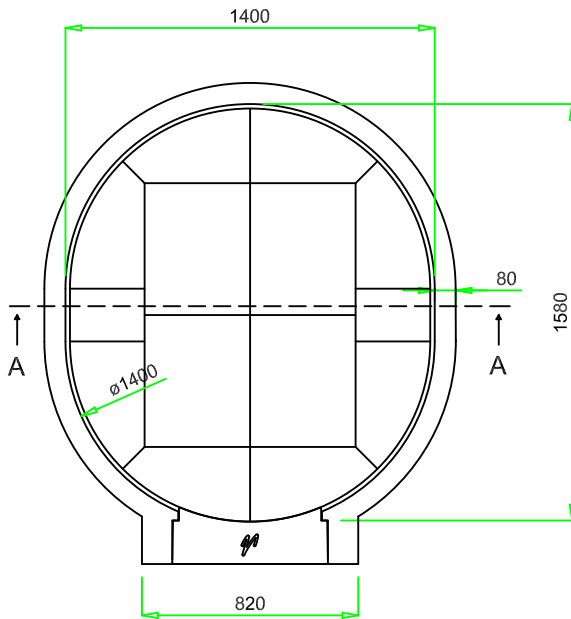

**VALORIANI**  
UFFICIO TECNICO

DIS.

**GR - 140 x 160**

DENOMINAZIONE

**FORNO MOD. 140 x 160 GR**

Appartenenza

DATA

VESUVIO

04 - 2012

Uscita fumi Ø  
mm. 200

Pot. termica  
Kcal/h 22.000

Peso  
kg. 850

NB: I pesi e le misure sono indicativi e possono subire variazioni senza alcun preavviso da parte della Refrattari Valoriani s.r.l.