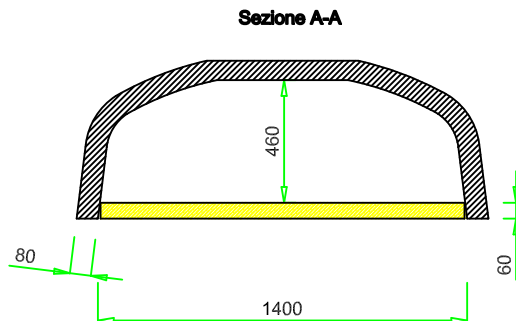

**VALORIANI**  
UFFICIO TECNICO

DIS.

**GR - 140 x 160**

DENOMINAZIONE

**FORNO MOD. 140 x 160 GR**

Appartenenza

DATA

VESUVIO

04 - 2012

Uscita fumi Ø  
mm. 200

Pot. termica  
Kcal/h 22.000

Peso  
kg. 850

NB: I pesi e le misure sono indicativi e possono subire variazioni senza alcun preavviso da parte della Refrattari Valoriani s.r.l.