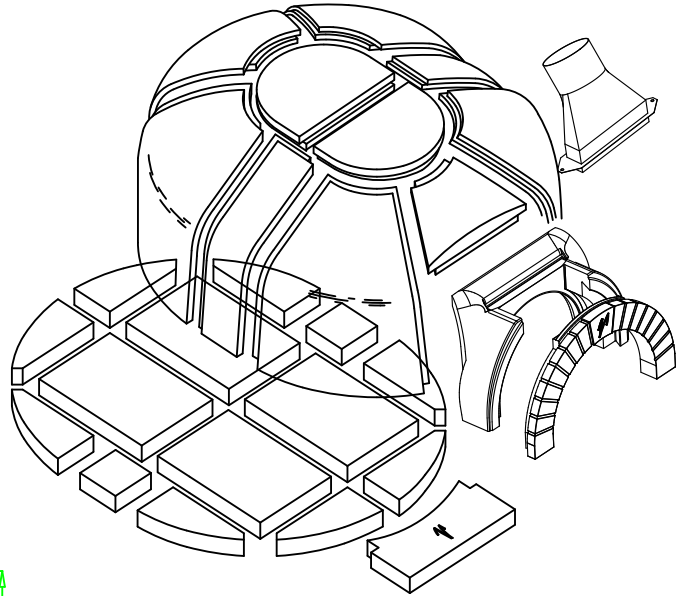

**VALORIANI**  
UFFICIO TECNICO

DIS.

**GR - 140 x 160**

DENOMINAZIONE

**FORNO MOD. 140 x 160 GR**

Appartenenza

DATA

VESUVIO

04 - 2012

Uscita fumi Ø  
mm. 200

Pot. termica  
Kcal/h 22.000

Peso  
kg. 850

NB: I pesi e le misure sono indicativi e possono subire variazioni senza alcun preavviso da parte della Refrattari Valoriani s.r.l.