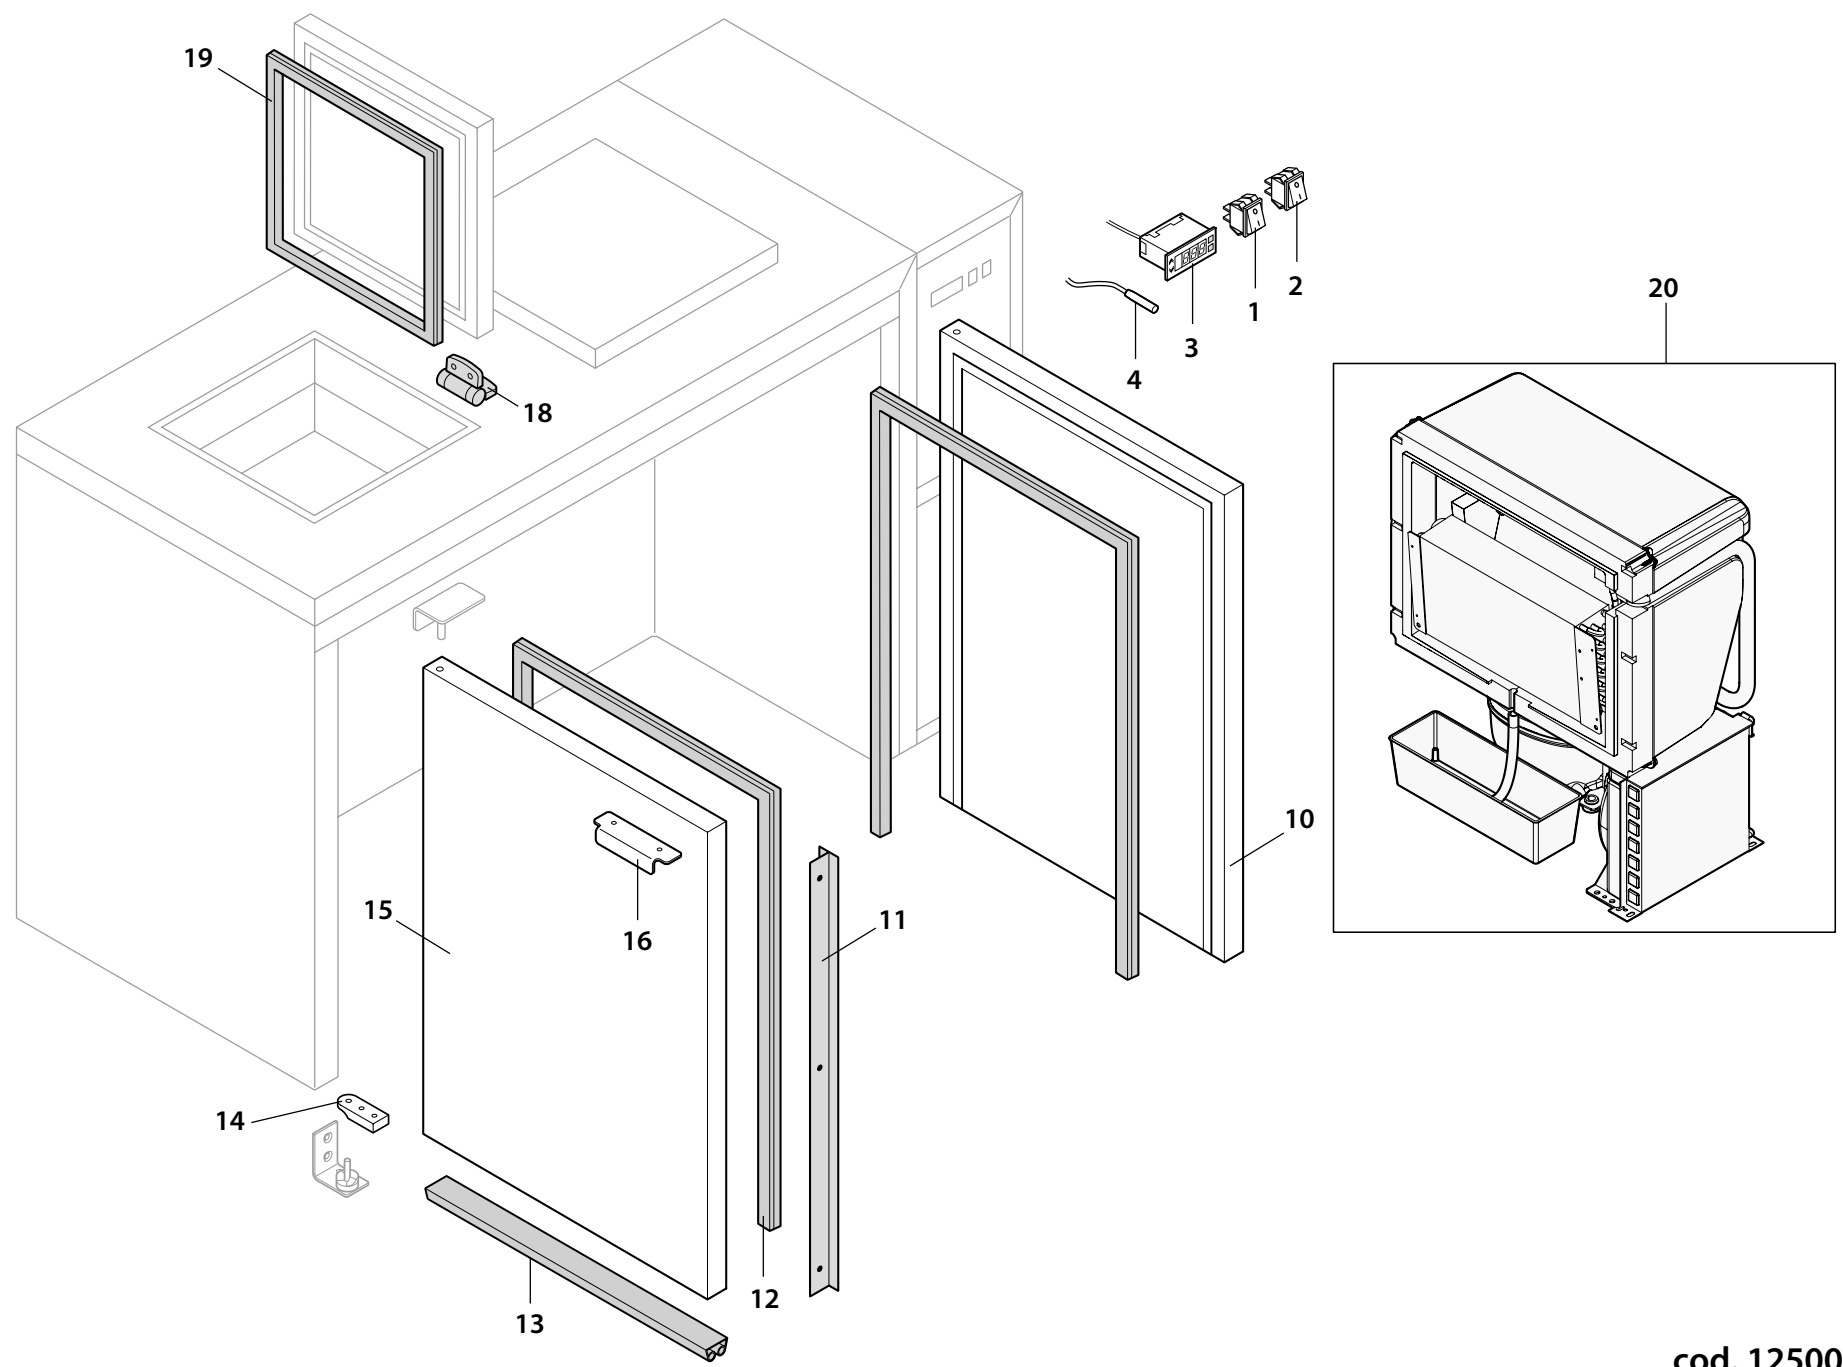

**REFRIGERATORE PER RIFIUTI
WASTE REFRIGERATORS
ABFALLKÜHLANLAGE
REFROIDISSEURS DE DECHETS**

COD.	MODEL	REF:
WTS AVR - DX - 1		a
WTS AVR - DX - 2		b

COD.	MODEL	REF:

pag. / Abb. 1	Codici prodotto	Products codes	Produkt-codes	Codes de produit
pag. / Abb. 2	Disegni	Drawings	Zeichnung	Dessins
pag. / Abb. 3	parti di ricambio	Spare parts codes	Ersetzungscodes	Codes de remplacement

cod. 1250030