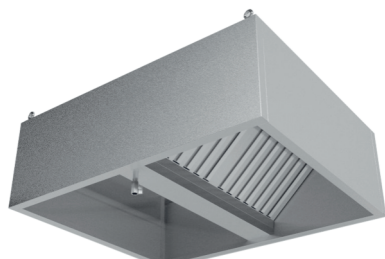

ЗОНТЫ ВЕНТИЛЯЦИОННЫЕ

Зонты вытяжные пристенные ЗВП

- с ж/у фильтрами и сливным краном
- возможно исполнение с подсветкой или без нее
- возможна комплектация монтажным комплектом
- материал – нержавеющая сталь AISI 430
- длина: от 800 до 3000 мм
- ширина: от 700 до 1200 мм
- высота: 400 мм
- возможно изготовление зонтов нестандартных размеров

Зонты вытяжные пристенные «КЕПКА» ЗВПК

- с ж/у фильтрами и сливным краном
- возможно исполнение с подсветкой или без неё
- возможна комплектация монтажным комплектом
- материал – нержавеющая сталь AISI 430
- длина: от 800 до 3000 мм
- ширина: от 700 до 1200 мм
- высота: 400 мм
- возможно изготовление зонтов нестандартных размеров

ЗОНТЫ ВЕНТИЛЯЦИОННЫЕ

Зонты вытяжные островные ЗВО

- с ж/у фильтрами и сливным краном
- возможно исполнение с подсветкой или без неё
- возможна комплектация монтажным комплектом
- материал – нержавеющая сталь AISI 430
- длина: от 800 до 3000 мм
- ширина: от 700 до 2000 мм
- высота: 400 мм
- возможно изготовление зонтов нестандартных размеров

Зонты вытяжные островные «ТРАПЕЦИЯ» ЗВОТ

- с ж/у фильтрами и сливным краном
- возможно исполнение с подсветкой или без неё
- возможна комплектация монтажным комплектом
- материал – нержавеющая сталь AISI 430
- длина: от 900 до 3000 мм
- ширина: от 700 до 2000 мм
- высота: 400 мм
- возможно изготовление зонтов нестандартных размеров