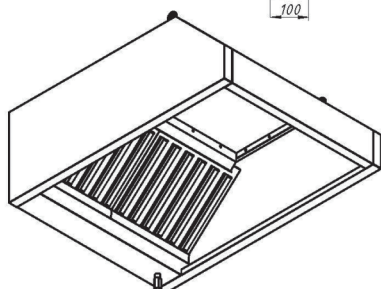

ЗОНТЫ ВЕНТИЛЯЦИОННЫЕ

Зонты вытяжные пристенные ЗВП

- с ж/у фильтрами и сливным краном
- возможно исполнение с подсветкой или без нее
- возможна комплектация монтажным комплектом
- материал – нержавеющая сталь AISI 430
- длина: от 800 до 3000 мм
- ширина: от 700 до 1200 мм
- высота: 400 мм
- возможно изготовление зонтов нестандартных размеров

Зонты вытяжные пристенные «КЕПКА» ЗВПК

- с ж/у фильтрами и сливным краном
- возможно исполнение с подсветкой или без неё
- возможна комплектация монтажным комплектом
- материал – нержавеющая сталь AISI 430
- длина: от 800 до 3000 мм
- ширина: от 700 до 1200 мм
- высота: 400 мм
- возможно изготовление зонтов нестандартных размеров

ЗОНТЫ ВЕНТИЛЯЦИОННЫЕ

Зонты вытяжные островные ЗВО

- с ж/у фильтрами и сливным краном
- возможно исполнение с подсветкой или без неё
- возможна комплектация монтажным комплектом
- материал – нержавеющая сталь AISI 430
- длина: от 800 до 3000 мм
- ширина: от 700 до 2000 мм
- высота: 400 мм
- возможно изготовление зонтов нестандартных размеров

Зонты вытяжные островные «ТРАПЕЦИЯ» ЗВОТ

- с ж/у фильтрами и сливным краном
- возможно исполнение с подсветкой или без неё
- возможна комплектация монтажным комплектом
- материал – нержавеющая сталь AISI 430
- длина: от 900 до 3000 мм
- ширина: от 700 до 2000 мм
- высота: 400 мм
- возможно изготовление зонтов нестандартных размеров