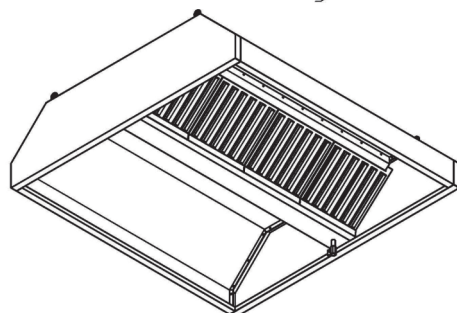

Зонты вытяжные пристенные «КЕПКА» ЗВПК

- с ж/у фильтрами и сливным краном
- возможно исполнение с подсветкой или без неё
- возможна комплектация монтажным комплектом
- материал – нержавеющая сталь AISI 430
- длина: от 800 до 3000 мм
- ширина: от 700 до 1200 мм
- высота: 400 мм
- возможно изготовление зонтов нестандартных размеров

ЗОНТЫ ВЕНТИЛЯЦИОННЫЕ

Зонты вытяжные островные ЗВО

- с ж/у фильтрами и сливным краном
- возможно исполнение с подсветкой или без неё
- возможна комплектация монтажным комплектом
- материал – нержавеющая сталь AISI 430
- длина: от 800 до 3000 мм
- ширина: от 700 до 2000 мм
- высота: 400 мм
- возможно изготовление зонтов нестандартных размеров

Зонты вытяжные островные «ТРАПЕЦИЯ» ЗВОТ

- с ж/у фильтрами и сливным краном
- возможно исполнение с подсветкой или без неё
- возможна комплектация монтажным комплектом
- материал – нержавеющая сталь AISI 430
- длина: от 900 до 3000 мм
- ширина: от 700 до 2000 мм
- высота: 400 мм
- возможно изготовление зонтов нестандартных размеров

ЗОНТЫ ВЕНТИЛЯЦИОННЫЕ

Зонты приточно-вытяжные пристенные ЗПВП

- с ж/у фильтрами и сливным краном
- возможно исполнение с подсветкой или без неё
- возможна комплектация монтажным комплектом
- материал – нержавеющая сталь AISI 430
- длина: от 800 до 3000 мм
- ширина: от 700 до 1200 мм
- высота: 400 мм
- возможно изготовление зонтов нестандартных размеров