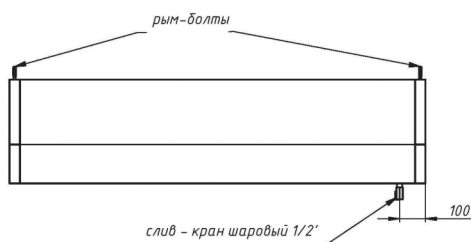

ЗОНТЫ ВЕНТИЛЯЦИОННЫЕ

Зонты вытяжные пристенные ЗВП

- с ж/у фильтрами и сливным краном
- возможно исполнение с подсветкой или без нее
- возможна комплектация монтажным комплектом
- материал – нержавеющая сталь AISI 430
- длина: от 800 до 3000 мм
- ширина: от 700 до 1200 мм
- высота: 400 мм
- возможно изготовление зонтов нестандартных размеров

Зонты вытяжные пристенные «КЕПКА» ЗВПК

- с ж/у фильтрами и сливным краном
- возможно исполнение с подсветкой или без неё
- возможна комплектация монтажным комплектом
- материал – нержавеющая сталь AISI 430
- длина: от 800 до 3000 мм
- ширина: от 700 до 1200 мм
- высота: 400 мм
- возможно изготовление зонтов нестандартных размеров

ЗОНТЫ ВЕНТИЛЯЦИОННЫЕ

Зонты вытяжные островные ЗВО

- с ж/у фильтрами и сливным краном
- возможно исполнение с подсветкой или без неё
- возможна комплектация монтажным комплектом
- материал – нержавеющая сталь AISI 430
- длина: от 800 до 3000 мм
- ширина: от 700 до 2000 мм
- высота: 400 мм
- возможно изготовление зонтов нестандартных размеров

Зонты вытяжные островные «ТРАПЕЦИЯ» ЗВОТ

- с ж/у фильтрами и сливным краном
- возможно исполнение с подсветкой или без неё
- возможна комплектация монтажным комплектом
- материал – нержавеющая сталь AISI 430
- длина: от 900 до 3000 мм
- ширина: от 700 до 2000 мм
- высота: 400 мм
- возможно изготовление зонтов нестандартных размеров