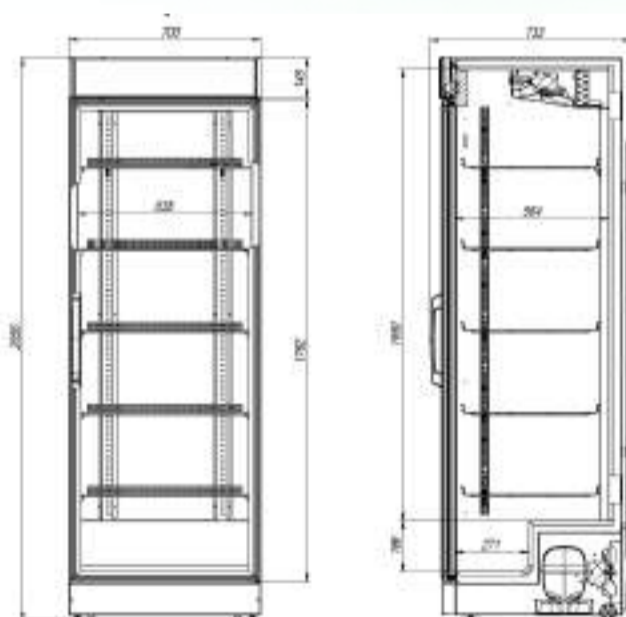

- Динамическое охлаждение;
- Автооттайка;
- Степень защиты – IP20;
- 5 решетчатых полок.

*доп. полки и ценникодержатели можно приобрести отдельно

РАЗМЕРЫ ОКЛЕЙКИ

Боковые стикеры	595x2020 мм
Стикер на рекламный блок	665x142