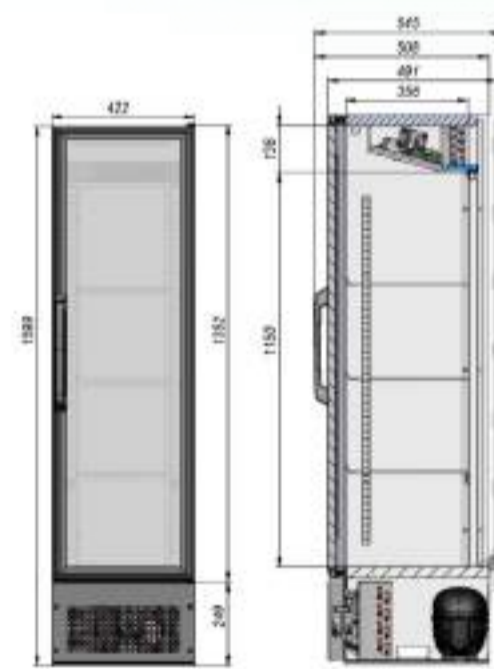

briskly

Коммерческое предложение

Холодильник Briskly 2 Bar

[ПОДРОБНЕЕ НА САЙТЕ](#)

ОСОБЕННОСТИ МОДЕЛИ

📖	Диапазон температур	+2...+8°C
	Полезный объём	150 л
	Занимаемая площадь	0,23 кв.м
	Потребление электроэнергии в сутки (кВт)	2,5 кВт
✂	Внешние ВхШхГ	1599x422x545 мм
	Упаковка ВхШхГ	1650x435x560 мм
	Вес нетто/брутто	60/65 кг

Вместимость

- Динамическое охлаждение;
- Автооттайка;
- Степень защиты – IP20;
- 4 решетчатых полки.

*доп. полки и ценникодержатели можно приобрести отдельно

РАЗМЕРЫ ОКЛЕЙКИ

Боковые стикеры	415x1580 мм
Стикер на стекло	345x145 мм

briskly

Холодильник Briskly 3 Bar

[ПОДРОБНЕЕ НА САЙТЕ](#)

ОСОБЕННОСТИ МОДЕЛИ

📖	Диапазон температур	+2...+8°C
	Полезный объём	230 л
	Занимаемая площадь	0,23 кв.м
	Потребление электроэнергии в сутки (кВт)	2,8 кВт
✂	Внешние ВхШхГ	2064x422x543 мм
	Упаковка ВхШхГ	2090x435x560 мм
	Вес нетто/брутто	80/85 кг
	Вместимость	

- Динамическое охлаждение;
- Автооттайка;
- Степень защиты – IP20;
- 5 решетчатых полок.

*доп. полки и ценникодержатели можно приобрести отдельно

РАЗМЕРЫ ОКЛЕЙКИ

Боковые стикеры	415x2045 мм
Стикер на стекло	345x145 мм