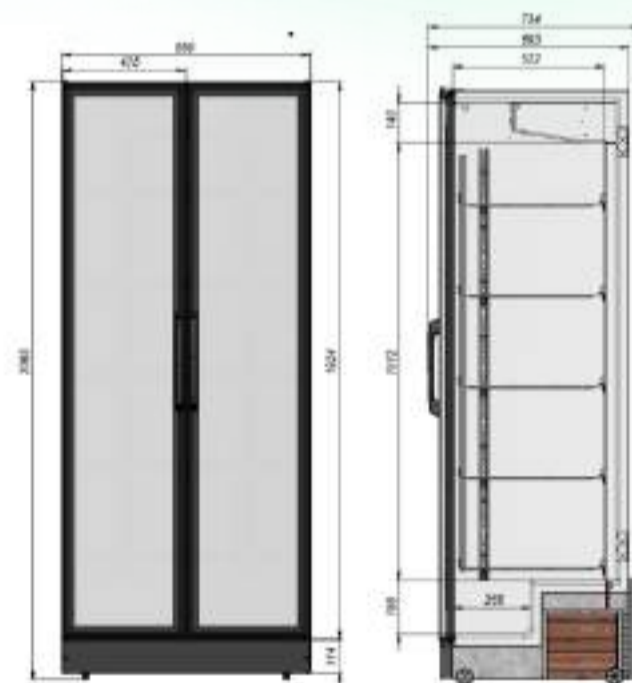

- Динамическое охлаждение;
- Автооттайка;
- Степень защиты – IP20;
- 5 решетчатых полок.

*доп. полки и ценникодержатели можно приобрести отдельно

РАЗМЕРЫ ОКЛЕЙКИ

Боковые стикеры	595x2020 мм
Стикер на стекло (2 шт)	335x145 мм