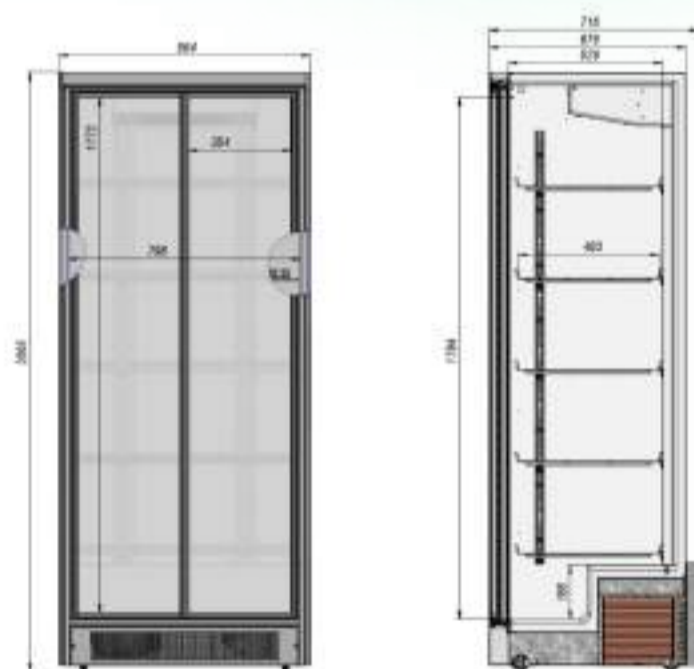

ОСОБЕННОСТИ МОДЕЛИ

📖	Диапазон температур	+2...+8°C
	Полезный объём	684 л
	Занимаемая площадь	0,63 кв.м
	Потребление электроэнергии в сутки (кВт)	6,6 кВт
✂	Внешние ВхШхГ	2055x862x737 мм
	Упаковка ВхШхГ	2190x870x740 мм
	Вес нетто/брутто	146/157 кг
	Вместимость	429x0,75

- Динамическое охлаждение;
- Автооттайка;
- Степень защиты – IP20;
- 5 решетчатых полок.

*доп. полки и ценникодержатели можно приобрести отдельно