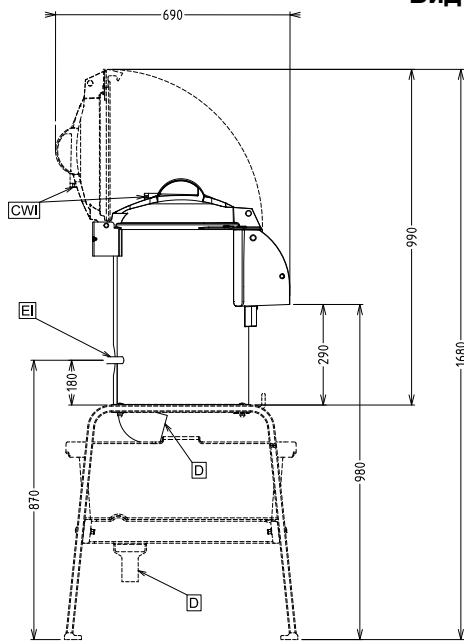

- Подставка с фильтром для овощечистки, выдвижная полка, в сборе PNC 653783
- Подставка с фильтром для овощечистки, выдвижная полка PNC 653784

Вид спереди

Вид сбоку

CW11 = Вход холодной воды 1

D = Дренаж

EI = Вход эл. кабеля

Вид сверху

Электрика

Электропитание:

601792 (T10E1) 220-240 V/1N ph/50/60 Гц

601805 (T10E324) 200-240/380-440 V/3

ph/50/60 Гц

Подключаемая мощность: 0.37 кВт

Общая мощность: 0.37 кВт

Вместимость:

Производительность (до): 160 - кг/Hour

Вместимость: 10 кг

Основная информация

Габариты, ширина: 440 мм

Габариты, высота: 680 мм

Габариты, глубина: 690 мм

Вес брутто:

601792 (T10E1) 49 кг

601805 (T10E324) 47 кг