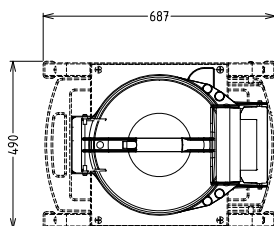

- Подставка с фильтром для овощечистки, выдвижная полка, в сборе PNC 653783
- Подставка с фильтром для овощечистки, выдвижная полка PNC 653784

Вид спереди

Вид сбоку

CW11 = Вход холодной воды 1

D = Дренаж

EI = Вход эл. кабеля

Вид сверху

Электрика

Электропитание:

601792 (T10E1) 220-240 V/1N ph/50/60 Гц

601805 (T10E324) 200-240/380-440 V/3

ph/50/60 Гц

Подключаемая мощность: 0.37 кВт

Общая мощность: 0.37 кВт

Вместимость:

Производительность (до): 160 - кг/Hour

Вместимость: 10 кг

Основная информация

Габариты, ширина: 440 мм

Габариты, высота: 680 мм

Габариты, глубина: 690 мм

Вес брутто:

601792 (T10E1) 49 кг

601805 (T10E324) 47 кг