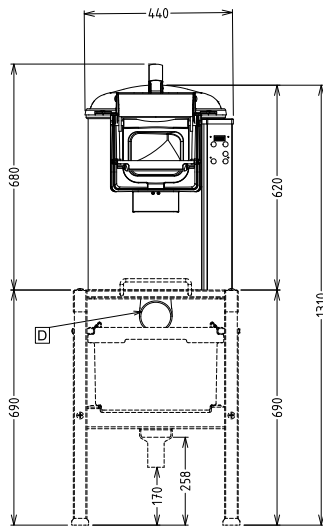

- Подставка с фильтром для овощечистки, выдвижная полка, в сборе PNC 653783
- Подставка с фильтром для овощечистки, выдвижная полка PNC 653784

Вид спереди

Вид сбоку

CW11 = Вход холодной воды 1

D = Дренаж

EI = Вход эл. кабеля

Вид сверху

Электрика

Электропитание:

601792 (T10E1) 220-240 V/1N ph/50/60 Гц

601805 (T10E324) 200-240/380-440 V/3

ph/50/60 Гц

Подключаемая мощность: 0.37 кВт

Общая мощность: 0.37 кВт

Вместимость:

Производительность (до): 160 - кг/Hour

Вместимость: 10 кг

Основная информация

Габариты, ширина: 440 мм

Габариты, высота: 680 мм

Габариты, глубина: 690 мм

Вес брутто:

601792 (T10E1) 49 кг

601805 (T10E324) 47 кг