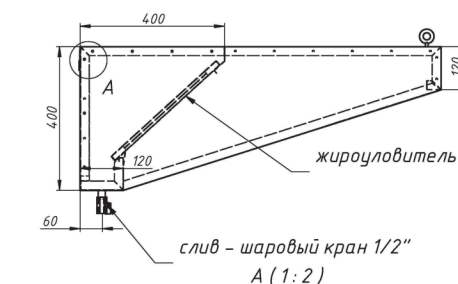

### Зонты вытяжные пристенные ЗВП

- с ж/у фильтрами и сливным краном
- возможно исполнение с подсветкой или без нее
- возможна комплектация монтажным комплектом
- материал – нержавеющая сталь AISI 430
- длина: от 800 до 3000 мм
- ширина: от 700 до 1200 мм
- высота: 400 мм
- возможно изготовление зонтов нестандартных размеров