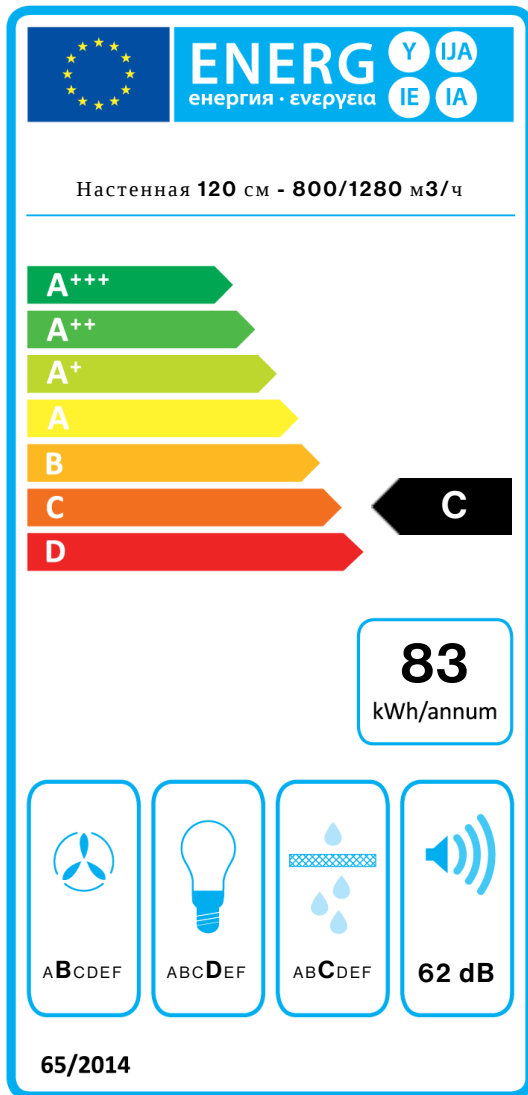

УПАКОВКА: ВЕС И ОБЪЕМ

Вес БРУТТО
29 kg
Вес НЕТТО
23 kg
Объем
0.34 м³
Размер упаковки
Длина
1310 mm
Высота
430 mm
Ширина
595 mm

Особенности

Максимальное потребление
320 W
Напряжение
220-240V
Частота
50-60Hz
Тип вилок
Shuko

ТЕХНИЧЕСКИЕ ДАННЫЕ МОТОРА

Максимальная
производительность
680 м³/ч
I.E.C. 61591
Макс. уровень шума
68 dB(A)re1pW
I.E.C.60704-2-13
Макс. давление (Па)
500 Pa
Макс. мощность мотора (Вт)
215 W
Класс энергоэффективности
C

LUMEN

Версия
Настенная 120 см - 800/1280
м3/ч

Коллекция
Design

EAN код
8034122323824

ТЕХНИЧЕСКИЕ ДАННЫЕ МОТОРА

Скорость мотора	1	2	3	4
Уровень шума dB(A)re1pW-I.E.C.60704-2-13	49	56	62	68
Производительность (м3/ч) I.E.C.61591	280	370	480	680
Макс. давление (Па)	390	420	480	500
Потребляемая мощность мотора	132	153	175	215
Диффузор	150	150	150	150

ПРОИЗВОДИТЕЛЬНОСТЬ/ДАВЛЕНИЕ

LUMEN

Версия
Настенная 120 см - 800/1280
м3/ч

Коллекция
Design

EAN код
8034122323824

ЭНЕРГОЭФФЕКТИВНОСТЬ

PF		
S	Falmec Spa	
M	Настенная 120 см - 800/1280 м3/ч	
AEC	82,7	kWh/a
EEC	C	
FDE	26,3	
FDEC	B	
LE	12,6	
LEC	D	
GFE	80,0	
GFEC	C	
Qmin	280,0	m³/h
Qmax	480,0	m³/h
Qboost	680,0	m³/h
SPEmin	49	dBa
SPEmax	62	dBa
SPEboost	68	dBa
PO	-	W
PS	0,48	W
PI		
F	1,1	
EEI	71,3	
Qbep	382,0	m³/h
Pbep	384	Pa
Qboost	680,0	m³/h
Wbep	155,1	W
WL	28,00	W
Emiddle	353	lex
Lwa-SPEmax	62	dBa