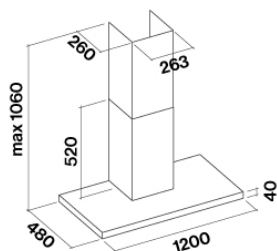

LUMEN

Версия
Настенная 120 см - 800/1280
м3/ч

Коллекция
Design

EAN код
8034122323824

ОСОБЕННОСТИ

Нержавеющая сталь (**AISI 304**)
полированная
электронное управление
Neon ambient light
Neon lighting
Air Falmec filter for balanced suction
Угольный фильтр включен

ДОПОЛНИТЕЛЬНЫЕ АКСЕССУАРЫ

KACL.510#I
Extension H700 - Wall
KACL.512#I
Extension H960 - Wall
KACL.770#41F
Remote under-roof 1100 м3/ч
Brushless
KACL.786#41F
Outdoor extractor fan 1000
м3/ч
KACL.796#4AF
Outdoor extractor fan 1500 м3/ч
KACL.797#4AF
Remote under-roof motor 1300
м3/ч
KACL.798#41F
Remote under-roof motor 950
м3/ч
KACL.815
Protective cleaning cloths for
stainless steel (box 10 pcs)

ТЕХНИЧЕСКИЕ ОСОБЕННОСТИ

Тип установки
Настенные
Габаритные размеры
120 см
Отделка
Нержавеющая сталь (AISI 304)
полировка
Мотор
800 м³/ч
Тип управления
Электронное управление
Количество скоростей
4
Освещение
Neon 1x28 W
Фильтр
4 x Metallic filter "Air Falmec" -
Wall 285x301 mm
Угольный фильтр
Square charcoal filter - Type 3
(Опция)
Минимальное расстояние
Газовая поверхность: 63 см
Электр. поверхность: 52 см

УПАКОВКА: ВЕС И ОБЪЕМ

Вес БРУТТО
29 kg
Вес НЕТТО
23 kg
Объем
0.34 м³
Размер упаковки
Длина
1310 mm
Высота
430 mm
Ширина
595 mm

Особенности

Максимальное потребление
320 W
Напряжение
220-240V
Частота
50-60Hz
Тип вилок
Shuko

ТЕХНИЧЕСКИЕ ДАННЫЕ МОТОРА

Максимальная
производительность
680 м³/ч
I.E.C. 61591
Макс. уровень шума
68 dB(A)re1pW
I.E.C.60704-2-13
Макс. давление (Па)
500 Pa
Макс. мощность мотора (Вт)
215 W
Класс энергоэффективности
C