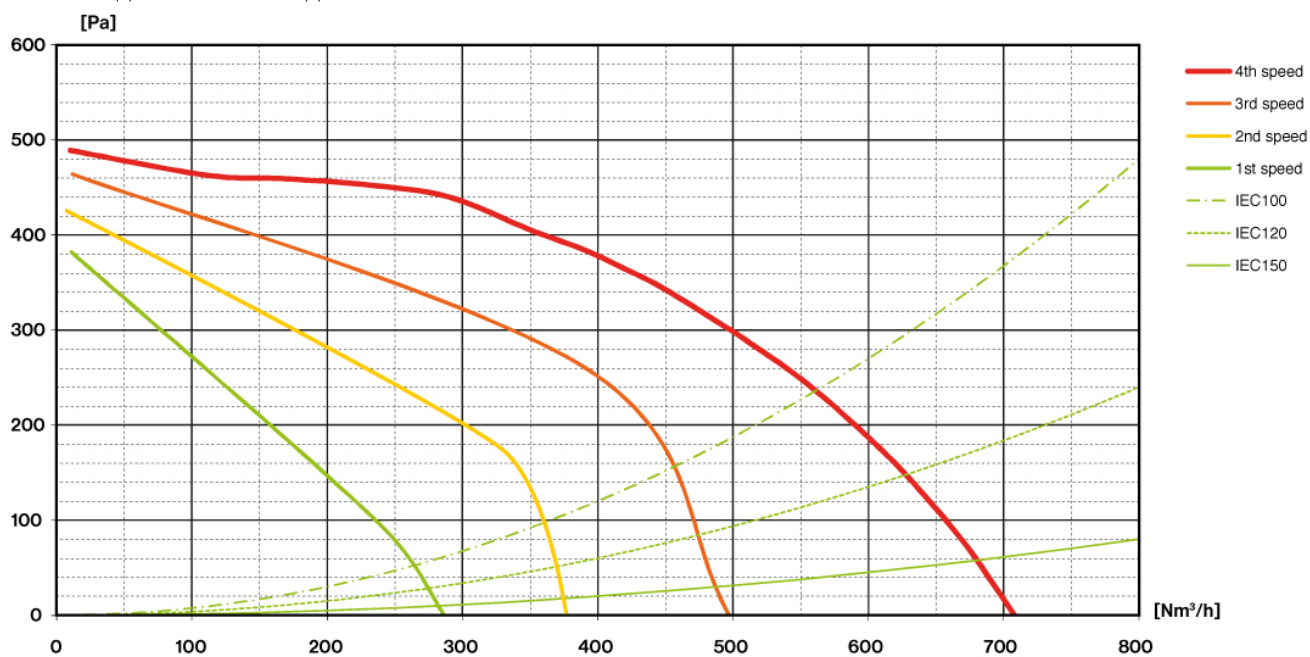

LUMEN

Версия
Настенная 120 см - 800/1280
м3/ч

Коллекция
Design

EAN код
8034122323824

ТЕХНИЧЕСКИЕ ДАННЫЕ МОТОРА

Скорость мотора	1	2	3	4
Уровень шума dB(A)re1pW-I.E.C.60704-2-13	49	56	62	68
Производительность (м3/ч) I.E.C.61591	280	370	480	680
Макс. давление (Па)	390	420	480	500
Потребляемая мощность мотора	132	153	175	215
Диффузор	150	150	150	150

ПРОИЗВОДИТЕЛЬНОСТЬ/ДАВЛЕНИЕ