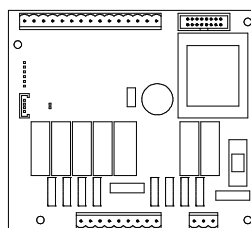

COMPONENTI GRUPPO IDRAULICO HYDRAULIC GROUP PARTS

CALDAIA VERSIONI S-V-DIGIT BOILER PARTS S-V-DIGIT VERSION

A
U
R
E
L
I
A
II
S
-
V
-
D
I
G
I
T

COMPONENTI TELAIO FRAME PARTS

COMPONENTI ELETTRICI ED ELETTRONICI ELECTRIC AND ELECTRONIC PARTS

A
U
R
E
L
I
A
I
I
S
-
V
-
D
I
G
I
T

S 2 GR - 04900980
S 3-4 GR - 04900981

V 2 GR - 04900982
V 3-4 GR - 04900983

DIGIT-T3 Display 2 Righe
2-3-4 GR - 04900992

DIGIT- Display TFT
2-3-4 GR - 04900987

CODICE - CODE	DESCRIZIONE	DESCRIPTION
04000402	CABLAGGIO AURELIA II 2GR.	ELECTRICAL CABLING AURELIA II 2GR.
04000403	CABLAGGIO AURELIA II 3-4GR.	ELECTRICAL CABLING AURELIA II 3-4GR.
04000368	SUPPLEMENTO 4° GRUPPO AURELIA II	ADD. CABLING 4th GROUP AURELIA II
04000343.S	SUPPL. CABLAGGIO ELETTRICO AURELIA II S 2-3GR.	ADD. ELECTRICAL CABLING AURELIA II S 2-3 GR.
04000404	SUPPL. CABLAGGIO DOSATORI AURELIA II 2GR.	ADD. FLOWMETER CABLE FOR AURELIA II 2GR.
04000405	SUPPL. CABLAGGIO DOSATORI AURELIA II 3-4GR.	ADD. FLOWMETER CABLE FOR AURELIA II 3-4GR.
04000370	SUPPLEMENTO 4° DOSATORE AURELIA II	ADD. 4th FLOWMETER CABLE AURELIA II
04000346	CABL. Elett. SCALDATAZZE ON/OFF 2 GR. AURELIA S-V	CUP WARMER CABLING AURELIA II S-V 2GR.
04000347	CABL. Elett. SCALDATAZZE ON/OFF 3 GR. AURELIA S-V	CUP WARMER CABLING AURELIA II S-V 3GR.
04000348	CABL. Elett. SCALDATAZZE ON/OFF 4 GR. AURELIA S-V	CUP WARMER CABLING AURELIA II S-V 4GR.
04000386	CABL. Elett. SCALDATAZZE 1 TEMP. 2GR. AURELIA II DIGIT-T3	CUP WARMER CABLING AURELIA II DIGIT-T3 2GR.
04000387	CABL. Elett. SCALDATAZZE 1 TEMP. 3GR. AURELIA II DIGIT-T3	CUP WARMER CABLING AURELIA II DIGIT-T3 3GR.
04000388	CABL. Elett. SCALDATAZZE 1 TEMP. 4GR. AURELIA II DIGIT-T3	CUP WARMER CABLING AURELIA II DIGIT-T3 4GR.