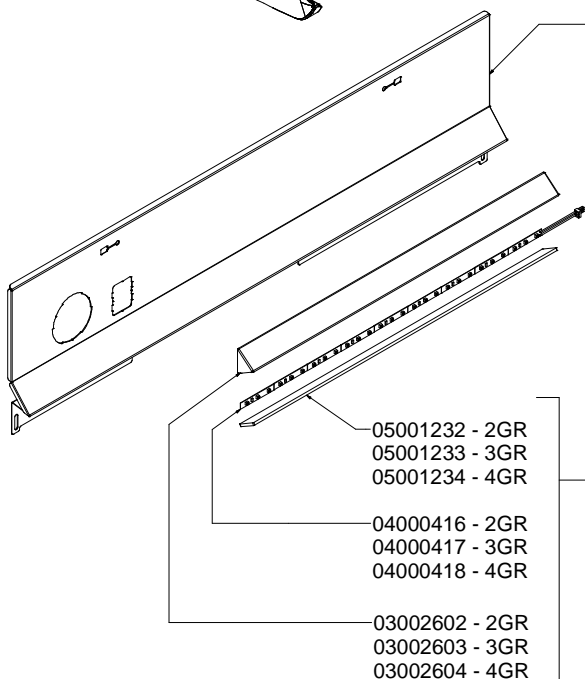

A
U
R
E
L
I
A
I
I
S
-
V
-
D
I
G
I
T

S 2 GR - 04900980
S 3-4 GR - 04900981

V 2 GR - 04900982
V 3-4 GR - 04900983

DIGIT-T3 Display 2 Righe
2-3-4 GR - 04900992

DIGIT- Display TFT
2-3-4 GR - 04900987

CODICE - CODE	DESCRIZIONE	DESCRIPTION
04000402	CABLAGGIO AURELIA II 2GR.	ELECTRICAL CABLING AURELIA II 2GR.
04000403	CABLAGGIO AURELIA II 3-4GR.	ELECTRICAL CABLING AURELIA II 3-4GR.
04000368	SUPPLEMENTO 4° GRUPPO AURELIA II	ADD. CABLING 4th GROUP AURELIA II
04000343.S	SUPPL. CABLAGGIO ELETTRICO AURELIA II S 2-3GR.	ADD. ELECTRICAL CABLING AURELIA II S 2-3 GR.
04000404	SUPPL. CABLAGGIO DOSATORI AURELIA II 2GR.	ADD. FLOWMETER CABLE FOR AURELIA II 2GR.
04000405	SUPPL. CABLAGGIO DOSATORI AURELIA II 3-4GR.	ADD. FLOWMETER CABLE FOR AURELIA II 3-4GR.
04000370	SUPPLEMENTO 4° DOSATORE AURELIA II	ADD. 4th FLOWMETER CABLE AURELIA II
04000346	CABL. Elett. SCALDATAZZE ON/OFF 2 GR. AURELIA S-V	CUP WARMER CABLING AURELIA II S-V 2GR.
04000347	CABL. Elett. SCALDATAZZE ON/OFF 3 GR. AURELIA S-V	CUP WARMER CABLING AURELIA II S-V 3GR.
04000348	CABL. Elett. SCALDATAZZE ON/OFF 4 GR. AURELIA S-V	CUP WARMER CABLING AURELIA II S-V 4GR.
04000386	CABL. Elett. SCALDATAZZE 1 TEMP. 2GR. AURELIA II DIGIT-T3	CUP WARMER CABLING AURELIA II DIGIT-T3 2GR.
04000387	CABL. Elett. SCALDATAZZE 1 TEMP. 3GR. AURELIA II DIGIT-T3	CUP WARMER CABLING AURELIA II DIGIT-T3 3GR.
04000388	CABL. Elett. SCALDATAZZE 1 TEMP. 4GR. AURELIA II DIGIT-T3	CUP WARMER CABLING AURELIA II DIGIT-T3 4GR.

COMPONENTI ELETTRICI E LUCI ELECTRIC COMPONENTS AND LIGHTS

98010000003010000**

98010000003000000**

03002582 - 2GR
03002583 - 3GR
03002584 - 4GR

* = SPECIFICARE COLORE
SPECIFY COLOR

** = SPECIFICARE VERSIONE E COLORE
SPECIFY COLOR AND VERSION