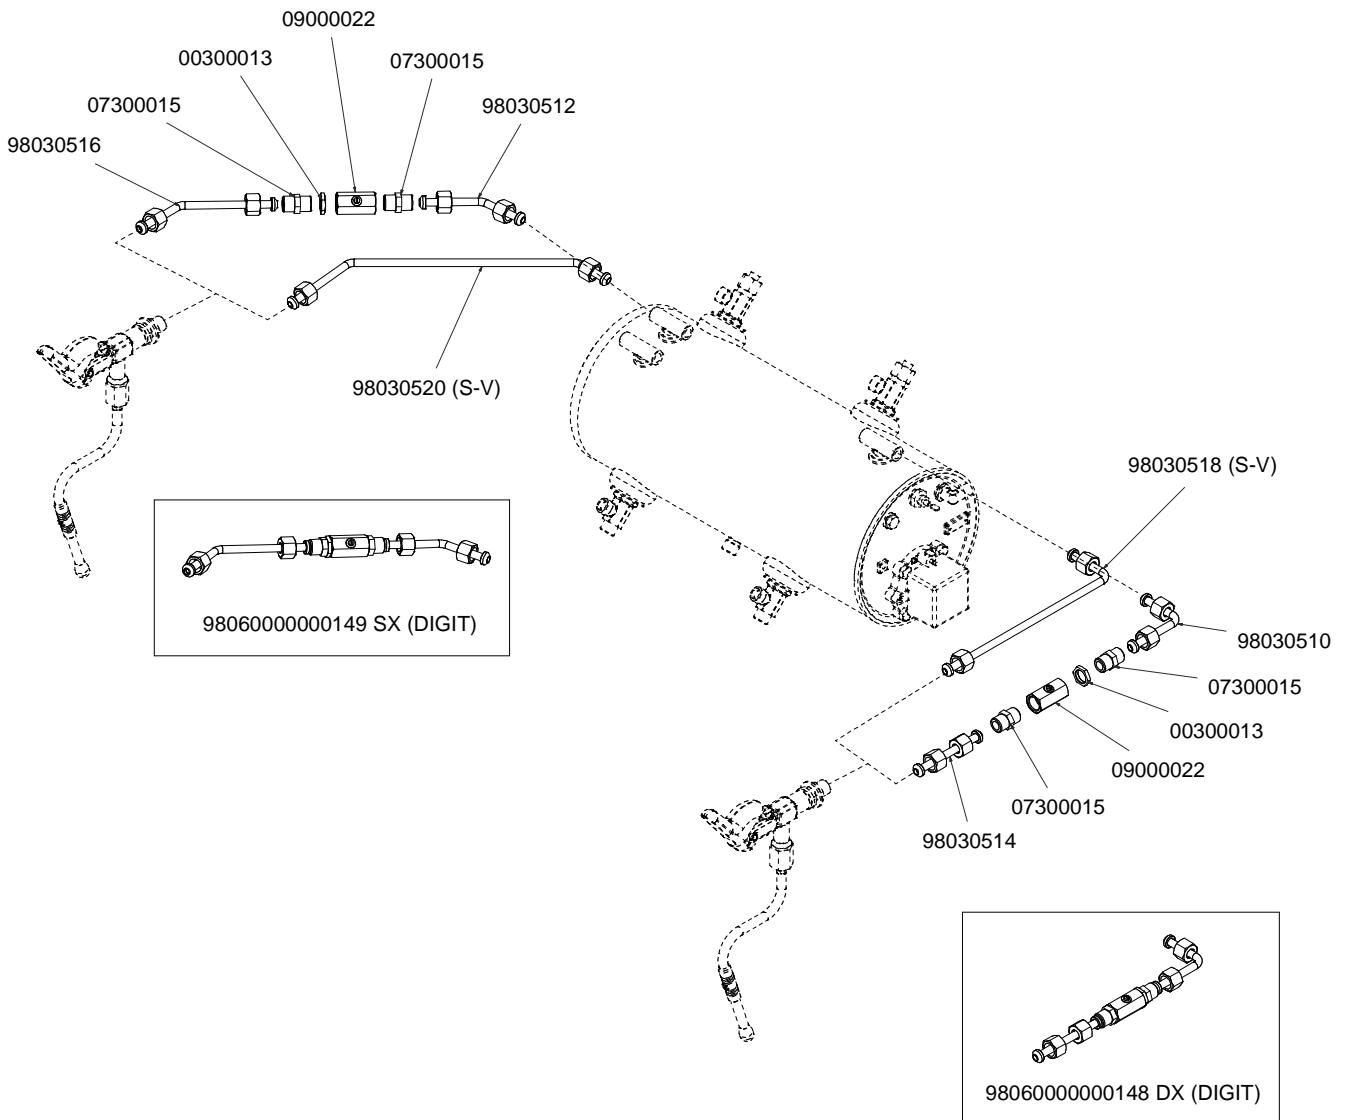

RUBINETTI VAPORE E ACQUA CALDA STEAM & HOT WATER VALVE PARTS

COMPONENTI MISCELATORE ACQUA CALDA HOT/COLD WATER MIXER COMPONENTS

WATER MIXER

AUTOSTEAM

TUBAZIONI TUBES

GRUPPO ALTO
HIGH GROUP

GRUPPO BASSO
LOW GROUP