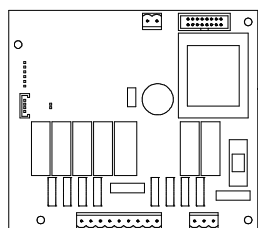

COMPONENTI GRUPPO IDRAULICO HYDRAULIC GROUP PARTS

CALDAIA VERSIONI S-V-DIGIT BOILER PARTS S-V-DIGIT VERSION

A
U
R
E
L
I
A
II
S
-
V
-
D
I
G
I
T

COMPONENTI TELAIO FRAME PARTS

COMPONENTI ELETTRICI ED ELETTRONICI ELECTRIC AND ELECTRONIC PARTS

A
U
R
E
L
I
A
I
I
S
-
V
-
D
I
G
I
T

S 2 GR - 04900980
S 3-4 GR - 04900981

V 2 GR - 04900982
V 3-4 GR - 04900983

DIGIT-T3 Display 2 Righe
2-3-4 GR - 04900992

DIGIT- Display TFT
2-3-4 GR - 04900987

CODICE - CODE	DESCRIZIONE	DESCRIPTION
04000402	CABLAGGIO AURELIA II 2GR.	ELECTRICAL CABLING AURELIA II 2GR.
04000403	CABLAGGIO AURELIA II 3-4GR.	ELECTRICAL CABLING AURELIA II 3-4GR.
04000368	SUPPLEMENTO 4° GRUPPO AURELIA II	ADD. CABLING 4th GROUP AURELIA II
04000343.S	SUPPL. CABLAGGIO ELETTRICO AURELIA II S 2-3GR.	ADD. ELECTRICAL CABLING AURELIA II S 2-3 GR.
04000404	SUPPL. CABLAGGIO DOSATORI AURELIA II 2GR.	ADD. FLOWMETER CABLE FOR AURELIA II 2GR.
04000405	SUPPL. CABLAGGIO DOSATORI AURELIA II 3-4GR.	ADD. FLOWMETER CABLE FOR AURELIA II 3-4GR.
04000370	SUPPLEMENTO 4° DOSATORE AURELIA II	ADD. 4th FLOWMETER CABLE AURELIA II
04000346	CABL. Elett. SCALDATAZZE ON/OFF 2 GR. AURELIA S-V	CUP WARMER CABLING AURELIA II S-V 2GR.
04000347	CABL. Elett. SCALDATAZZE ON/OFF 3 GR. AURELIA S-V	CUP WARMER CABLING AURELIA II S-V 3GR.
04000348	CABL. Elett. SCALDATAZZE ON/OFF 4 GR. AURELIA S-V	CUP WARMER CABLING AURELIA II S-V 4GR.
04000386	CABL. Elett. SCALDATAZZE 1 TEMP. 2GR. AURELIA II DIGIT-T3	CUP WARMER CABLING AURELIA II DIGIT-T3 2GR.
04000387	CABL. Elett. SCALDATAZZE 1 TEMP. 3GR. AURELIA II DIGIT-T3	CUP WARMER CABLING AURELIA II DIGIT-T3 3GR.
04000388	CABL. Elett. SCALDATAZZE 1 TEMP. 4GR. AURELIA II DIGIT-T3	CUP WARMER CABLING AURELIA II DIGIT-T3 4GR.