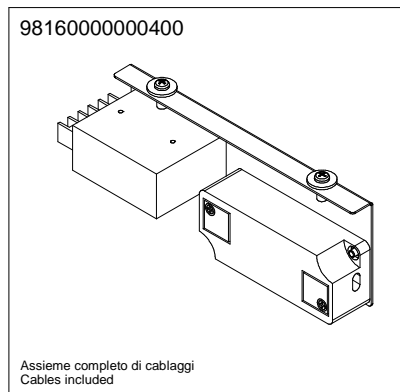

COMPONENTI ELETTRICI E LUCI ELECTRIC COMPONENTS AND LIGHTS