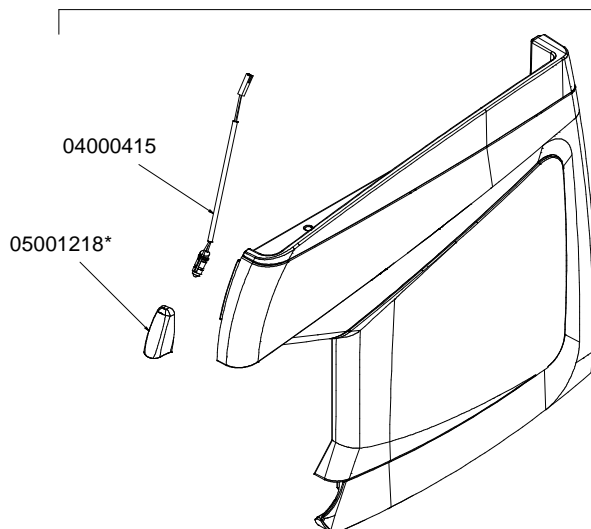

98010000003000000**

03002582 - 2GR
03002583 - 3GR
03002584 - 4GR

* = SPECIFICARE COLORE
SPECIFY COLOR

** = SPECIFICARE VERSIONE E COLORE
SPECIFY COLOR AND VERSION