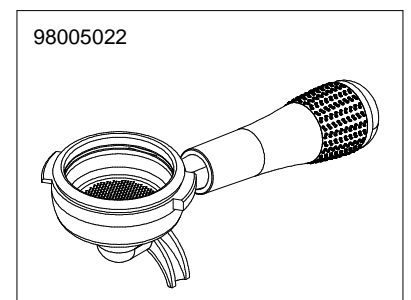

A
U
R
E
L
I
I
D
I
G
I
T

INVOLUCRO COMANDI DIGIT TFT CONTROL PANEL DIGIT TFT

A
U
R
E
L
I
A
I
I
D
I
G
I
T
T
F
T

GRUPPO EROGAZIONE POURING UNIT GROUP PARTS

* SPECIFICARE VERSIONE

COMPONENTI IDRAULICI VERSIONE S-V HYDRAULIC COMPONENTS S-V VERSION

A
U
R
E
L
I
A
I
I
S
-
V

COMPONENTI IDRAULICI

CODICE	DESCRIZIONE	DESCRIPTION
01000113	TUBO INGRESSO L=1500	FILLING TUBE L=1500
01000030	TUBO INGRESSO L= 500	FILLING TUBE L= 500
01000087	TUBO SCARICO	DRAINING TUBE
00000133	FASCETTA INOX	STAINLESS STEEL GIRDLE