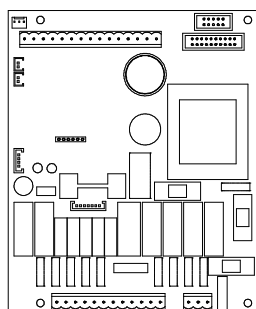

COMPONENTI GRUPPO IDRAULICO HYDRAULIC GROUP PARTS

CALDAIA VERSIONI S-V-DIGIT BOILER PARTS S-V-DIGIT VERSION

A
U
R
E
L
I
A
II
S
-
V
-
D
I
G
I
T

COMPONENTI TELAIO FRAME PARTS

COMPONENTI ELETTRICI ED ELETTRONICI ELECTRIC AND ELECTRONIC PARTS

A
U
R
E
L
I
A
I
I
S
-
V
-
D
I
G
I
T

S 2 GR - 04900980
S 3-4 GR - 04900981

V 2 GR - 04900982
V 3-4 GR - 04900983

DIGIT-T3 Display 2 Righe
2-3-4 GR - 04900992

DIGIT- Display TFT
2-3-4 GR - 04900987

CODICE - CODE	DESCRIZIONE	DESCRIPTION
04000402	CABLAGGIO AURELIA II 2GR.	ELECTRICAL CABLING AURELIA II 2GR.
04000403	CABLAGGIO AURELIA II 3-4GR.	ELECTRICAL CABLING AURELIA II 3-4GR.
04000368	SUPPLEMENTO 4° GRUPPO AURELIA II	ADD. CABLING 4th GROUP AURELIA II
04000343.S	SUPPL. CABLAGGIO ELETTRICO AURELIA II S 2-3GR.	ADD. ELECTRICAL CABLING AURELIA II S 2-3 GR.
04000404	SUPPL. CABLAGGIO DOSATORI AURELIA II 2GR.	ADD. FLOWMETER CABLE FOR AURELIA II 2GR.
04000405	SUPPL. CABLAGGIO DOSATORI AURELIA II 3-4GR.	ADD. FLOWMETER CABLE FOR AURELIA II 3-4GR.
04000370	SUPPLEMENTO 4° DOSATORE AURELIA II	ADD. 4th FLOWMETER CABLE AURELIA II
04000346	CABL. Elett. SCALDATAZZE ON/OFF 2 GR. AURELIA S-V	CUP WARMER CABLING AURELIA II S-V 2GR.
04000347	CABL. Elett. SCALDATAZZE ON/OFF 3 GR. AURELIA S-V	CUP WARMER CABLING AURELIA II S-V 3GR.
04000348	CABL. Elett. SCALDATAZZE ON/OFF 4 GR. AURELIA S-V	CUP WARMER CABLING AURELIA II S-V 4GR.
04000386	CABL. Elett. SCALDATAZZE 1 TEMP. 2GR. AURELIA II DIGIT-T3	CUP WARMER CABLING AURELIA II DIGIT-T3 2GR.
04000387	CABL. Elett. SCALDATAZZE 1 TEMP. 3GR. AURELIA II DIGIT-T3	CUP WARMER CABLING AURELIA II DIGIT-T3 3GR.
04000388	CABL. Elett. SCALDATAZZE 1 TEMP. 4GR. AURELIA II DIGIT-T3	CUP WARMER CABLING AURELIA II DIGIT-T3 4GR.