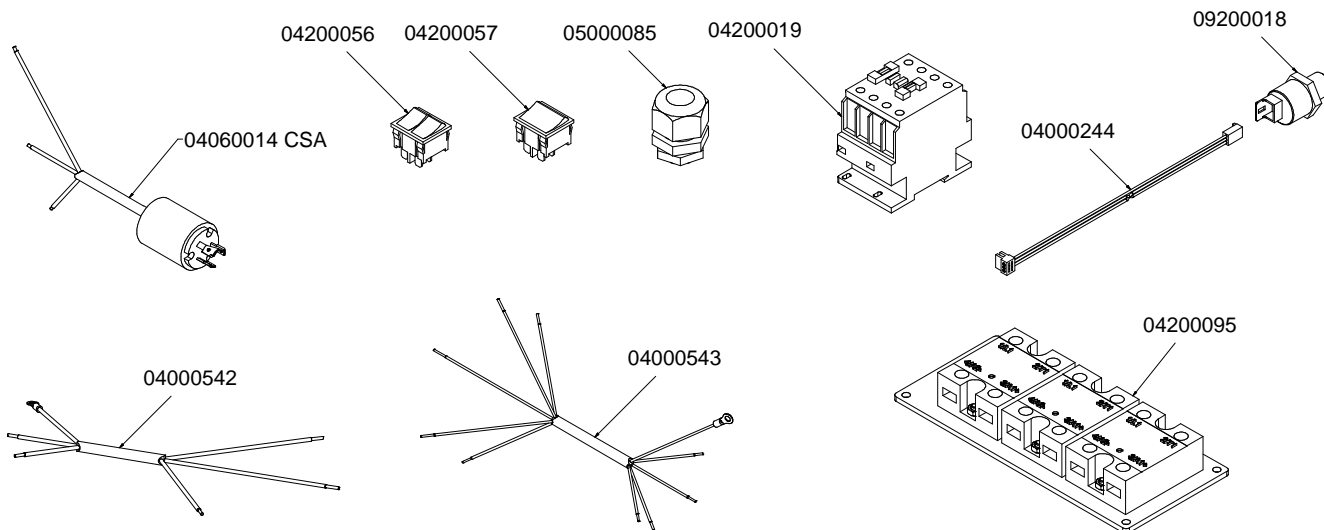

A
U
R
E
L
I
A
I
I
S
-
V
-
D
I
G
I
T

S 2 GR - 04900980
S 3-4 GR - 04900981

V 2 GR - 04900982
V 3-4 GR - 04900983

DIGIT-T3 Display 2 Righe
2-3-4 GR - 04900992

DIGIT- Display TFT
2-3-4 GR - 04900987

CODICE - CODE	DESCRIZIONE	DESCRIPTION
04000402	CABLAGGIO AURELIA II 2GR.	ELECTRICAL CABLING AURELIA II 2GR.
04000403	CABLAGGIO AURELIA II 3-4GR.	ELECTRICAL CABLING AURELIA II 3-4GR.
04000368	SUPPLEMENTO 4° GRUPPO AURELIA II	ADD. CABLING 4th GROUP AURELIA II
04000343.S	SUPPL. CABLAGGIO ELETTRICO AURELIA II S 2-3GR.	ADD. ELECTRICAL CABLING AURELIA II S 2-3 GR.
04000404	SUPPL. CABLAGGIO DOSATORI AURELIA II 2GR.	ADD. FLOWMETER CABLE FOR AURELIA II 2GR.
04000405	SUPPL. CABLAGGIO DOSATORI AURELIA II 3-4GR.	ADD. FLOWMETER CABLE FOR AURELIA II 3-4GR.
04000370	SUPPLEMENTO 4° DOSATORE AURELIA II	ADD. 4th FLOWMETER CABLE AURELIA II
04000346	CABL. Elett. SCALDATAZZE ON/OFF 2 GR. AURELIA S-V	CUP WARMER CABLING AURELIA II S-V 2GR.
04000347	CABL. Elett. SCALDATAZZE ON/OFF 3 GR. AURELIA S-V	CUP WARMER CABLING AURELIA II S-V 3GR.
04000348	CABL. Elett. SCALDATAZZE ON/OFF 4 GR. AURELIA S-V	CUP WARMER CABLING AURELIA II S-V 4GR.
04000386	CABL. Elett. SCALDATAZZE 1 TEMP. 2GR. AURELIA II DIGIT-T3	CUP WARMER CABLING AURELIA II DIGIT-T3 2GR.
04000387	CABL. Elett. SCALDATAZZE 1 TEMP. 3GR. AURELIA II DIGIT-T3	CUP WARMER CABLING AURELIA II DIGIT-T3 3GR.
04000388	CABL. Elett. SCALDATAZZE 1 TEMP. 4GR. AURELIA II DIGIT-T3	CUP WARMER CABLING AURELIA II DIGIT-T3 4GR.