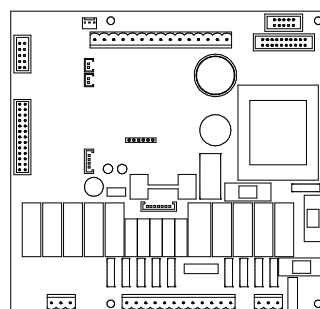

COMPONENTI GRUPPO IDRAULICO HYDRAULIC GROUP PARTS

CALDAIA VERSIONI S-V-DIGIT BOILER PARTS S-V-DIGIT VERSION

A
U
R
E
L
I
A
II
S
-
V
-
D
I
G
I
T

COMPONENTI TELAIO FRAME PARTS

COMPONENTI ELETTRICI ED ELETTRONICI ELECTRIC AND ELECTRONIC PARTS

A
U
R
E
L
I
A
I
I
S
-
V
-
D
I
G
I
T

S 2 GR - 04900980
S 3-4 GR - 04900981

V 2 GR - 04900982
V 3-4 GR - 04900983

DIGIT-T3 Display 2 Righe
2-3-4 GR - 04900992

DIGIT- Display TFT
2-3-4 GR - 04900987

CODICE - CODE	DESCRIZIONE	DESCRIPTION
04000402	CABLAGGIO AURELIA II 2GR.	ELECTRICAL CABLING AURELIA II 2GR.
04000403	CABLAGGIO AURELIA II 3-4GR.	ELECTRICAL CABLING AURELIA II 3-4GR.
04000368	SUPPLEMENTO 4° GRUPPO AURELIA II	ADD. CABLING 4th GROUP AURELIA II
04000343.S	SUPPL. CABLAGGIO ELETTRICO AURELIA II S 2-3GR.	ADD. ELECTRICAL CABLING AURELIA II S 2-3 GR.
04000404	SUPPL. CABLAGGIO DOSATORI AURELIA II 2GR.	ADD. FLOWMETER CABLE FOR AURELIA II 2GR.
04000405	SUPPL. CABLAGGIO DOSATORI AURELIA II 3-4GR.	ADD. FLOWMETER CABLE FOR AURELIA II 3-4GR.
04000370	SUPPLEMENTO 4° DOSATORE AURELIA II	ADD. 4th FLOWMETER CABLE AURELIA II
04000346	CABL. Elett. SCALDATAZZE ON/OFF 2 GR. AURELIA S-V	CUP WARMER CABLING AURELIA II S-V 2GR.
04000347	CABL. Elett. SCALDATAZZE ON/OFF 3 GR. AURELIA S-V	CUP WARMER CABLING AURELIA II S-V 3GR.
04000348	CABL. Elett. SCALDATAZZE ON/OFF 4 GR. AURELIA S-V	CUP WARMER CABLING AURELIA II S-V 4GR.
04000386	CABL. Elett. SCALDATAZZE 1 TEMP. 2GR. AURELIA II DIGIT-T3	CUP WARMER CABLING AURELIA II DIGIT-T3 2GR.
04000387	CABL. Elett. SCALDATAZZE 1 TEMP. 3GR. AURELIA II DIGIT-T3	CUP WARMER CABLING AURELIA II DIGIT-T3 3GR.
04000388	CABL. Elett. SCALDATAZZE 1 TEMP. 4GR. AURELIA II DIGIT-T3	CUP WARMER CABLING AURELIA II DIGIT-T3 4GR.