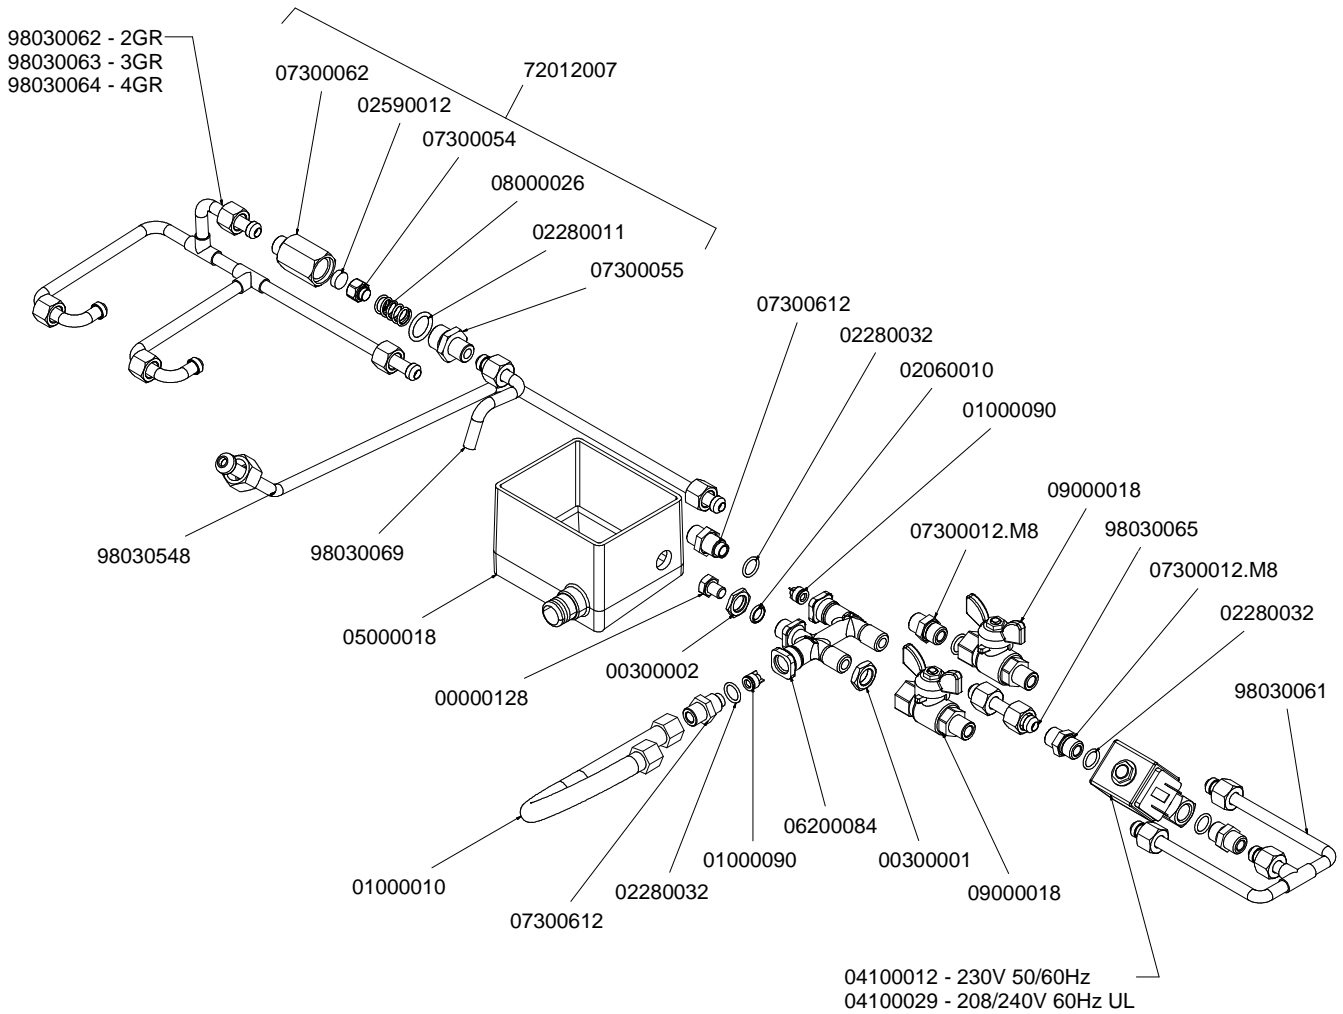

COMPONENTI GRUPPO IDRAULICO HYDRAULIC GROUP PARTS