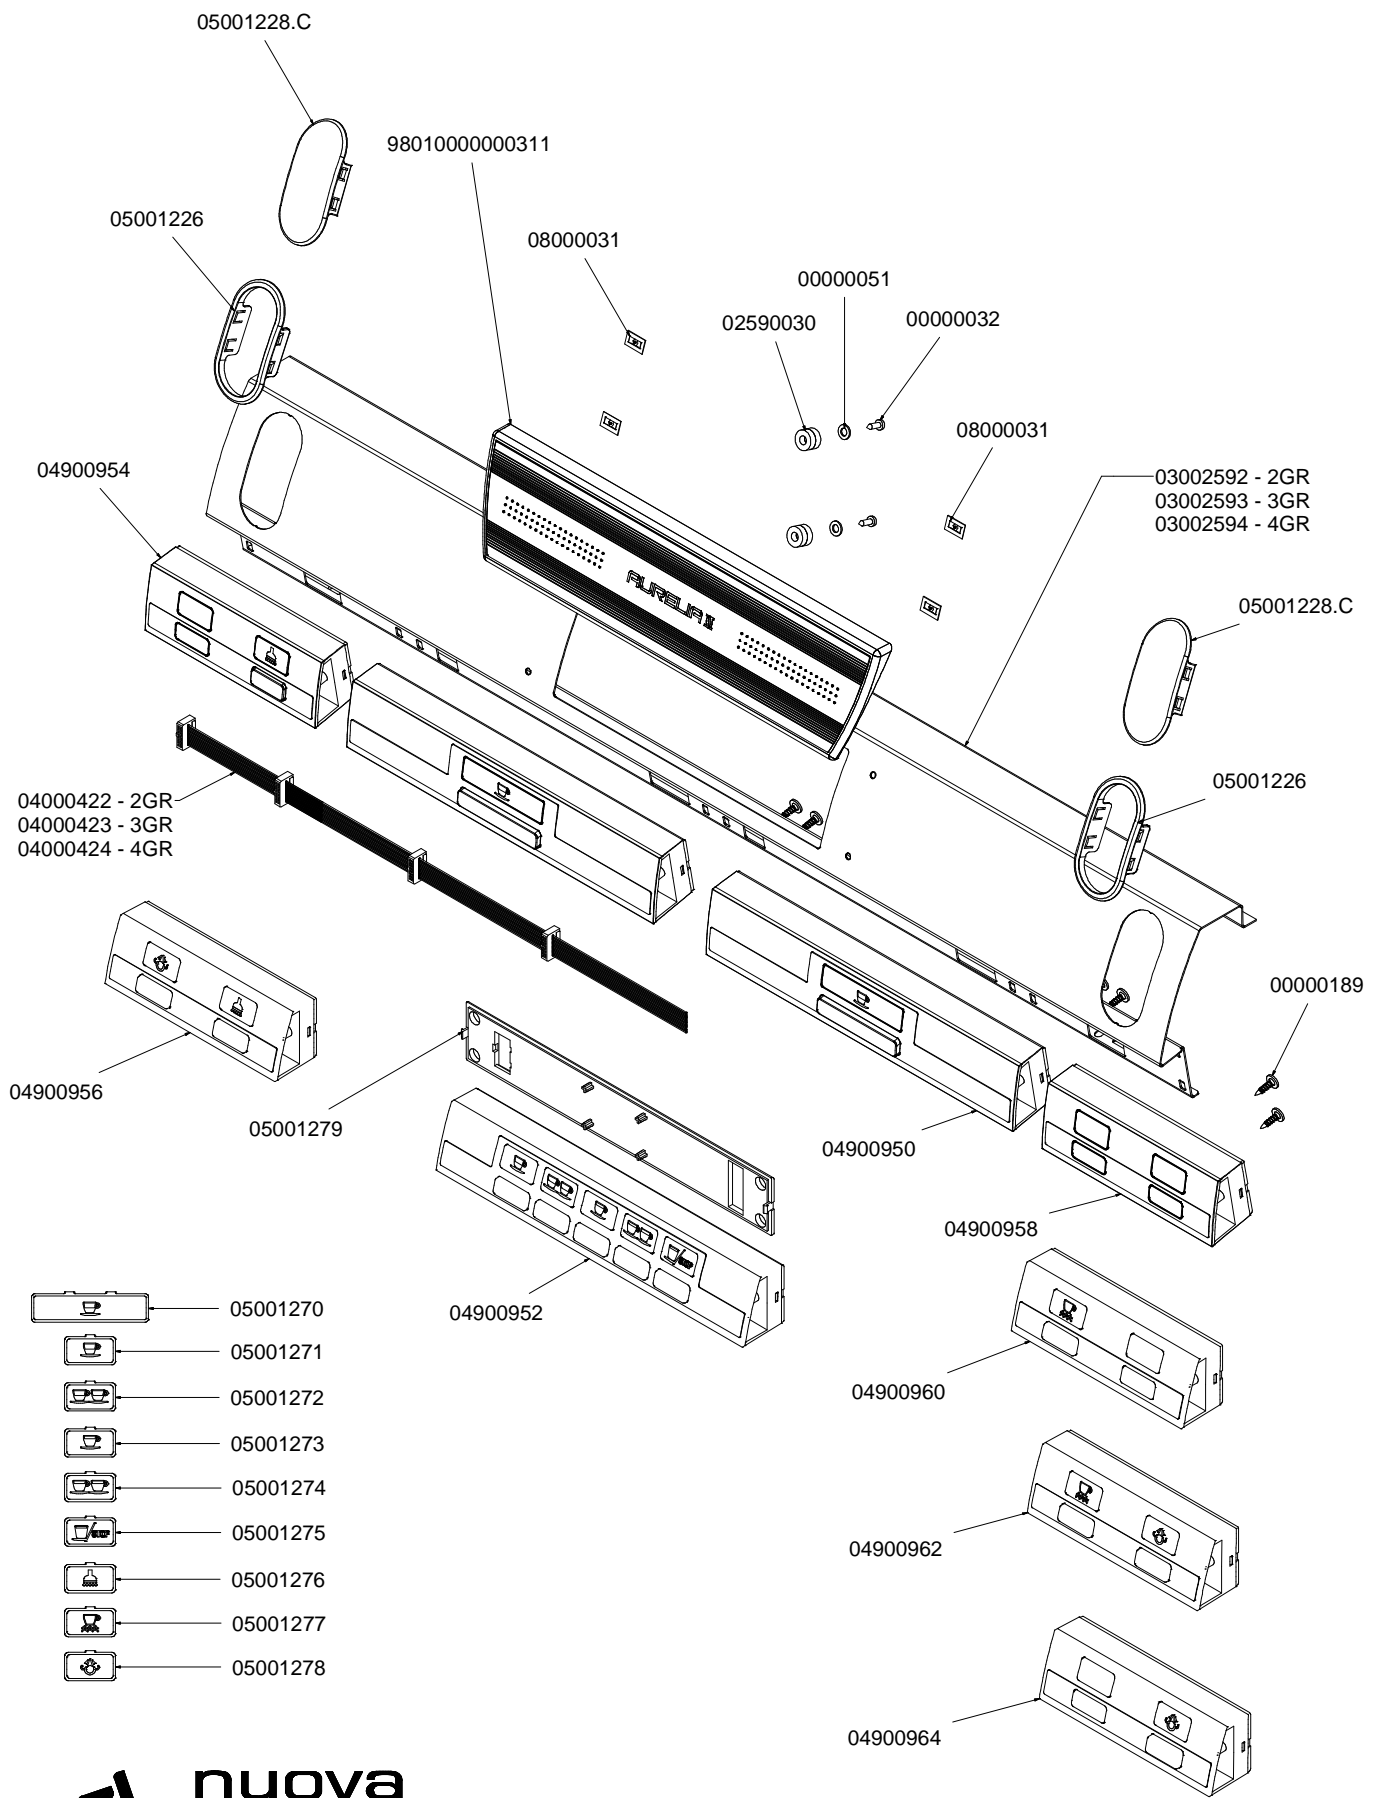

- » **TAB 01 – CABINET PARTS**
Componenti gruppo carena
- » **TAB 02 S-V – CONTROL PANEL PARTS S-V VERSION**
Involucro comandi versioni S-V
- » **TAB 02 DIGIT – CONTROL PANEL DISPLAY DIGIT VERSION**
Involucro comandi versione Digit display 2 righe
- » **TAB 02 TFT – CONTROL PANEL DISPLAY DIGIT TFT**
Involucro comandi versione Digit display TFT
- » **TAB 03 – POURING UNIT GROUP PARTS**
Componenti gruppo erogazione
- » **TAB 04 – HYDRAULIC COMPONENTS S-V VERSION**
Componenti idraulici versioni S-V
- » **TAB 04 DIGIT – HYDRAULIC COMPONENTS DIGIT VERSION**
Componenti idraulici versione DIGIT
- » **TAB 05 – STEAM AND HOT WATER VALVE PARTS**
Rubinetti vapore e acqua calda
- » **TAB 06 – HOT/COLD WATER MIXER COMPONENTS**
Componenti miscelatore acqua calda
- » **TAB 07 – TUBES**
Tubazioni
- » **TAB 08 – HYDRAULIC GROUP PARTS**
Componenti gruppo idraulico
- » **TAB 09 – BOILER PARTS S-V-DIGIT VERSION**
Componenti caldaia versioni S-V-DIGIT
- » **TAB 10 – FRAME PARTS**
Componenti telaio
- » **TAB 11 – ELECTRIC AND ELECTRONIC PARTS**
Componenti elettrici ed elettronici
- » **TAB 12 – ELECTRIC COMPONENTS AND LIGHTS**
Componenti elettrici e luci

COMPONENTI GRUPPO CARENA CABINET PARTS

* = SPECIFICARE COLORE

** = SPECIFICARE VERSIONE
E COLORE

INVOLUCRO COMANDI VERSIONE S-V CONTROL PANEL PARTS S-V VERSION

A
U
R
E
L
I
A
I
I
S
-
V

INVOLUCRO COMANDI DIGIT DISPLAY 2 RIGHE CONTROL PANEL DISPLAY DIGIT VERSION

A
U
R
E
L
I
A
I
I
S
-
V

COMPONENTI IDRAULICI

CODICE	DESCRIZIONE	DESCRIPTION
01000113	TUBO INGRESSO L=1500	FILLING TUBE L=1500
01000030	TUBO INGRESSO L= 500	FILLING TUBE L= 500
01000087	TUBO SCARICO	DRAINING TUBE
00000133	FASCETTA INOX	STAINLESS STEEL GIRDLE