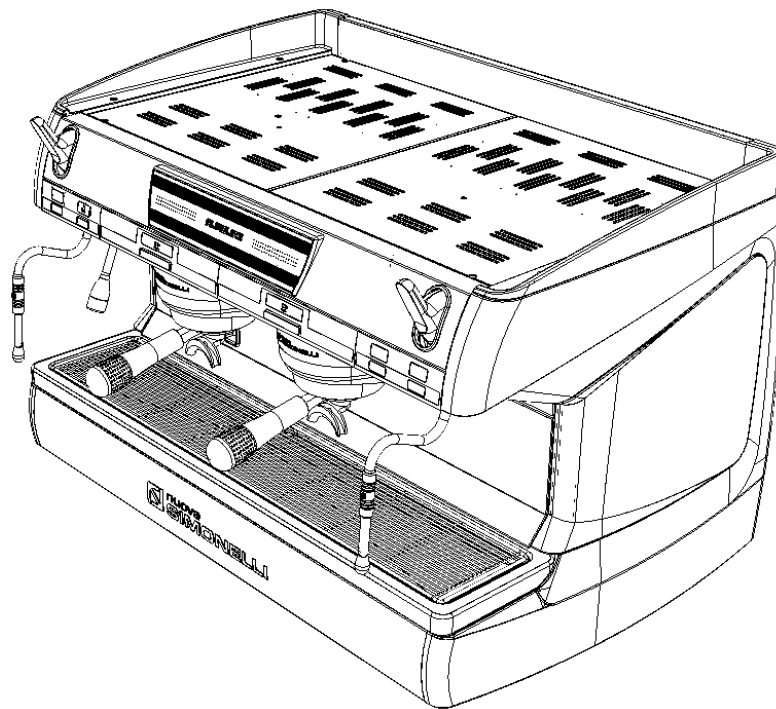

PRODOTTI / RICAMBI
PRODUCTS / SPARE PARTS
PRODUITS / PIÈCES DÉTACHÉES
PRODUKTE / ERSATZTEILE
PRODUCTOS / REPUESTOS

AURELIA II

Esplosi: S – V – DIGIT – DIGIT TFT “2-3-4 GR”

16/05/2013

nuova
SIMONELLI®