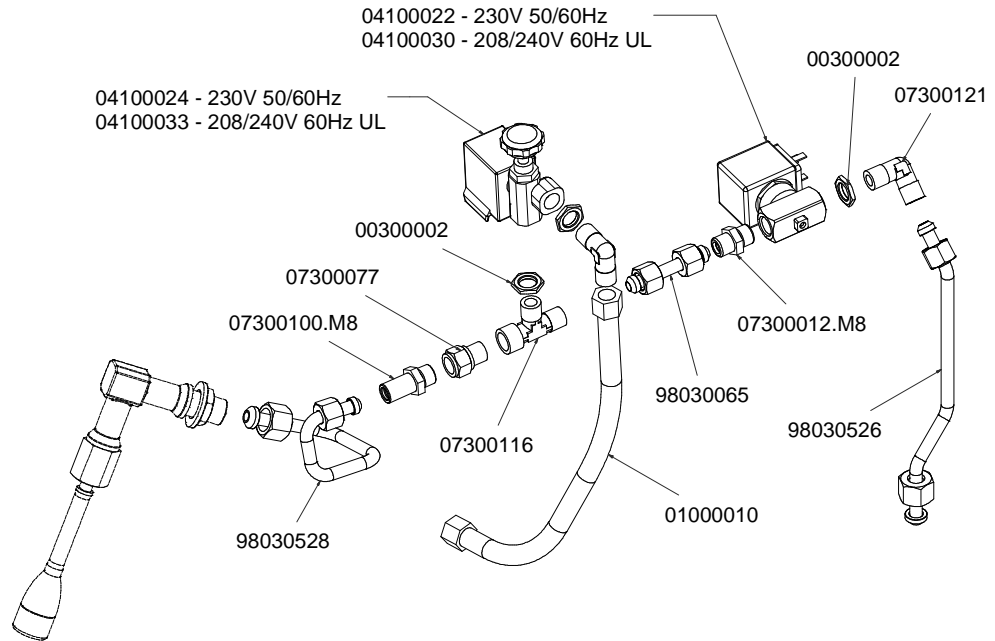

WATER MIXER