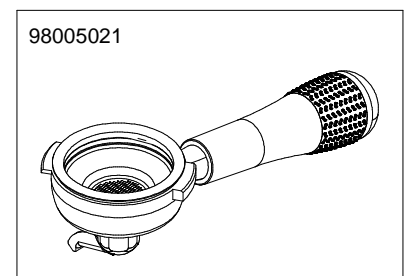

A
U
R
E
L
I
I
D
I
G
I
T

INVOLUCRO COMANDI DIGIT TFT CONTROL PANEL DIGIT TFT

A
U
R
E
L
I
A
I
I
D
I
G
I
T
T
F
T

GRUPPO EROGAZIONE POURING UNIT GROUP PARTS

* SPECIFICARE VERSIONE

COMPONENTI IDRAULICI VERSIONE S-V HYDRAULIC COMPONENTS S-V VERSION

A
U
R
E
L
I
A
I
I
S
-
V

COMPONENTI IDRAULICI

CODICE	DESCRIZIONE	DESCRIPTION
01000113	TUBO INGRESSO L=1500	FILLING TUBE L=1500
01000030	TUBO INGRESSO L= 500	FILLING TUBE L= 500
01000087	TUBO SCARICO	DRAINING TUBE
00000133	FASCETTA INOX	STAINLESS STEEL GIRDLE