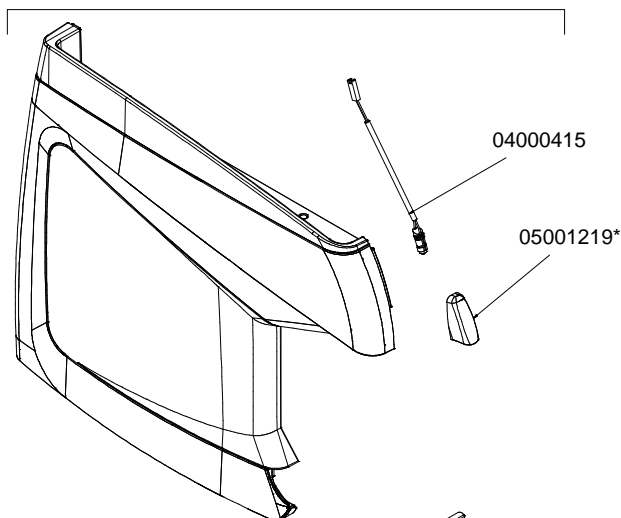

98010000003010000**