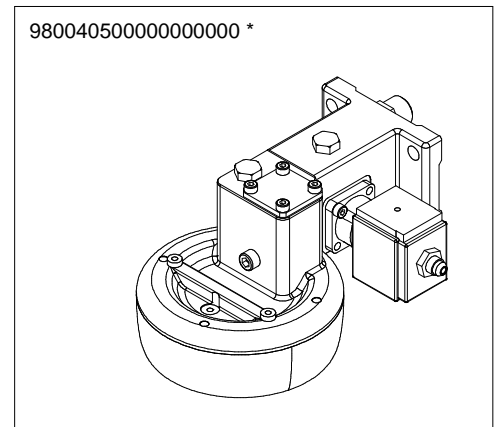

A
U
R
E
L
I
I
D
I
G
I
T

INVOLUCRO COMANDI DIGIT TFT CONTROL PANEL DIGIT TFT

A
U
R
E
L
I
A
I
I
D
I
G
I
T
T
F
T

GRUPPO EROGAZIONE POURING UNIT GROUP PARTS

* SPECIFICARE VERSIONE

COMPONENTI IDRAULICI VERSIONE S-V HYDRAULIC COMPONENTS S-V VERSION

A
U
R
E
L
I
A
I
I
S
-
V

COMPONENTI IDRAULICI

CODICE	DESCRIZIONE	DESCRIPTION
01000113	TUBO INGRESSO L=1500	FILLING TUBE L=1500
01000030	TUBO INGRESSO L= 500	FILLING TUBE L= 500
01000087	TUBO SCARICO	DRAINING TUBE
00000133	FASCETTA INOX	STAINLESS STEEL GIRDLE