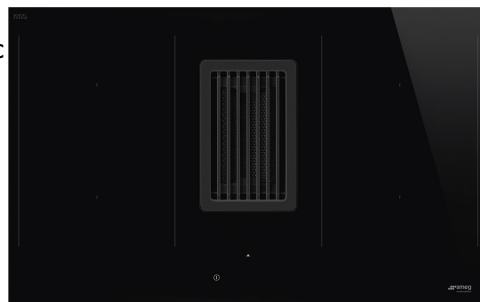

# HOBD482D

<b>Семейство продуктов</b>	Варочная поверхность
<b>Тип встраивания</b>	Ультранизкий профиль или вровень со столешницей
<b>Размеры</b>	80 см
<b>Источник питания</b>	Электрический
<b>Тип</b>	Индукционная варочная поверхность с интегрированной вытяжкой
<b>Режим отвода воздуха</b>	Режим отвода воздуха
<b>Электронное управление</b>	Да
<b>EAN-код</b>	8017709288631

## Эстетика

<b>Цвет</b>	Черный
<b>Отделка</b>	Стекло
<b>Эстетика</b>	Универсальный
<b>Материал</b>	Стекло
<b>Тип стекла</b>	Стеклокерамическая
<b>Тип края стекла</b>	Прямой край
<b>Решетки</b>	Чугунные
<b>Тип управления</b>	Compact Slider Plus
<b>Слайдер</b>	Да
<b>Слайдер</b>	Красный
<b>Расположение переключателей</b>	Фронтальное
<b>Цвет сериографии</b>	Серый