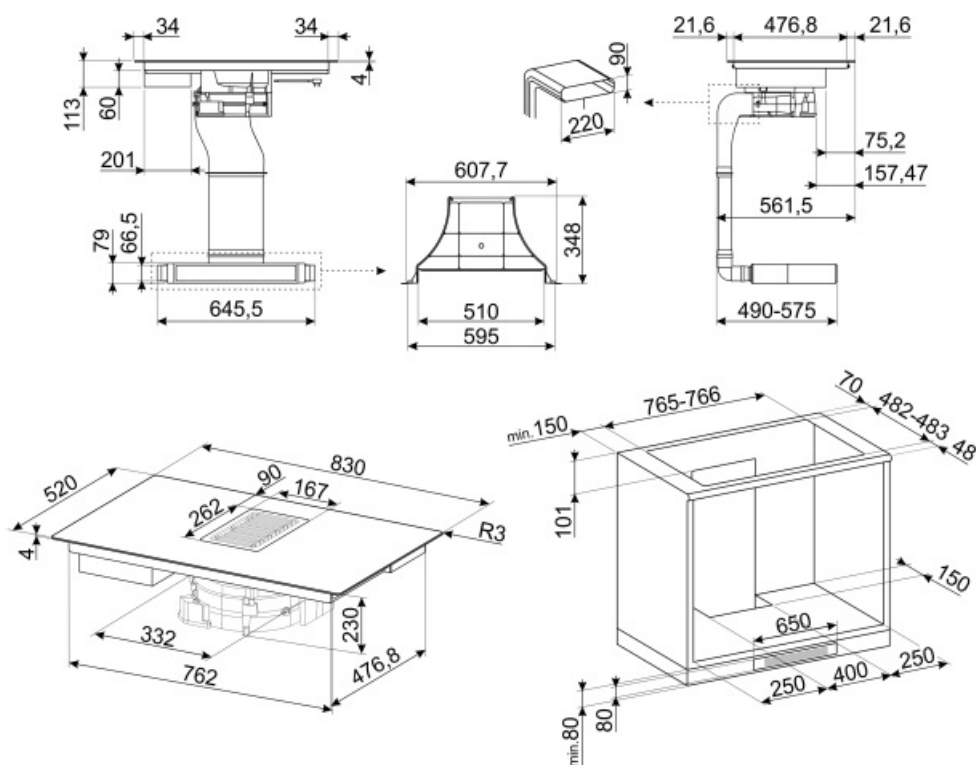

7 скорость

Максимальная производительность (IEC 61591)	475 м³/ч
Уровень шума (IEC 60704-213)	64 дБ(А)
Давление	545 Па
Номинальная мощность	115 Вт

8 скорость

Максимальная производительность (IEC 61591)	505 м³/ч
Уровень шума (IEC 60704-213)	65 дБ(А)
Давление	550 Па
Номинальная мощность	130 Вт

Интенсивный режим

Максимальная производительность (IEC 61591)	550 м³/ч
Уровень шума (IEC 60704-213)	66 дБ(А)
Давление	555 Па
Номинальная мощность	140 Вт

2 скорость

Максимальная производительность (IEC 61591)	700 м³/ч
Уровень шума (IEC 60704-213)	72 дБ(А)
Давление	560 Па
Номинальная мощность	220 Вт