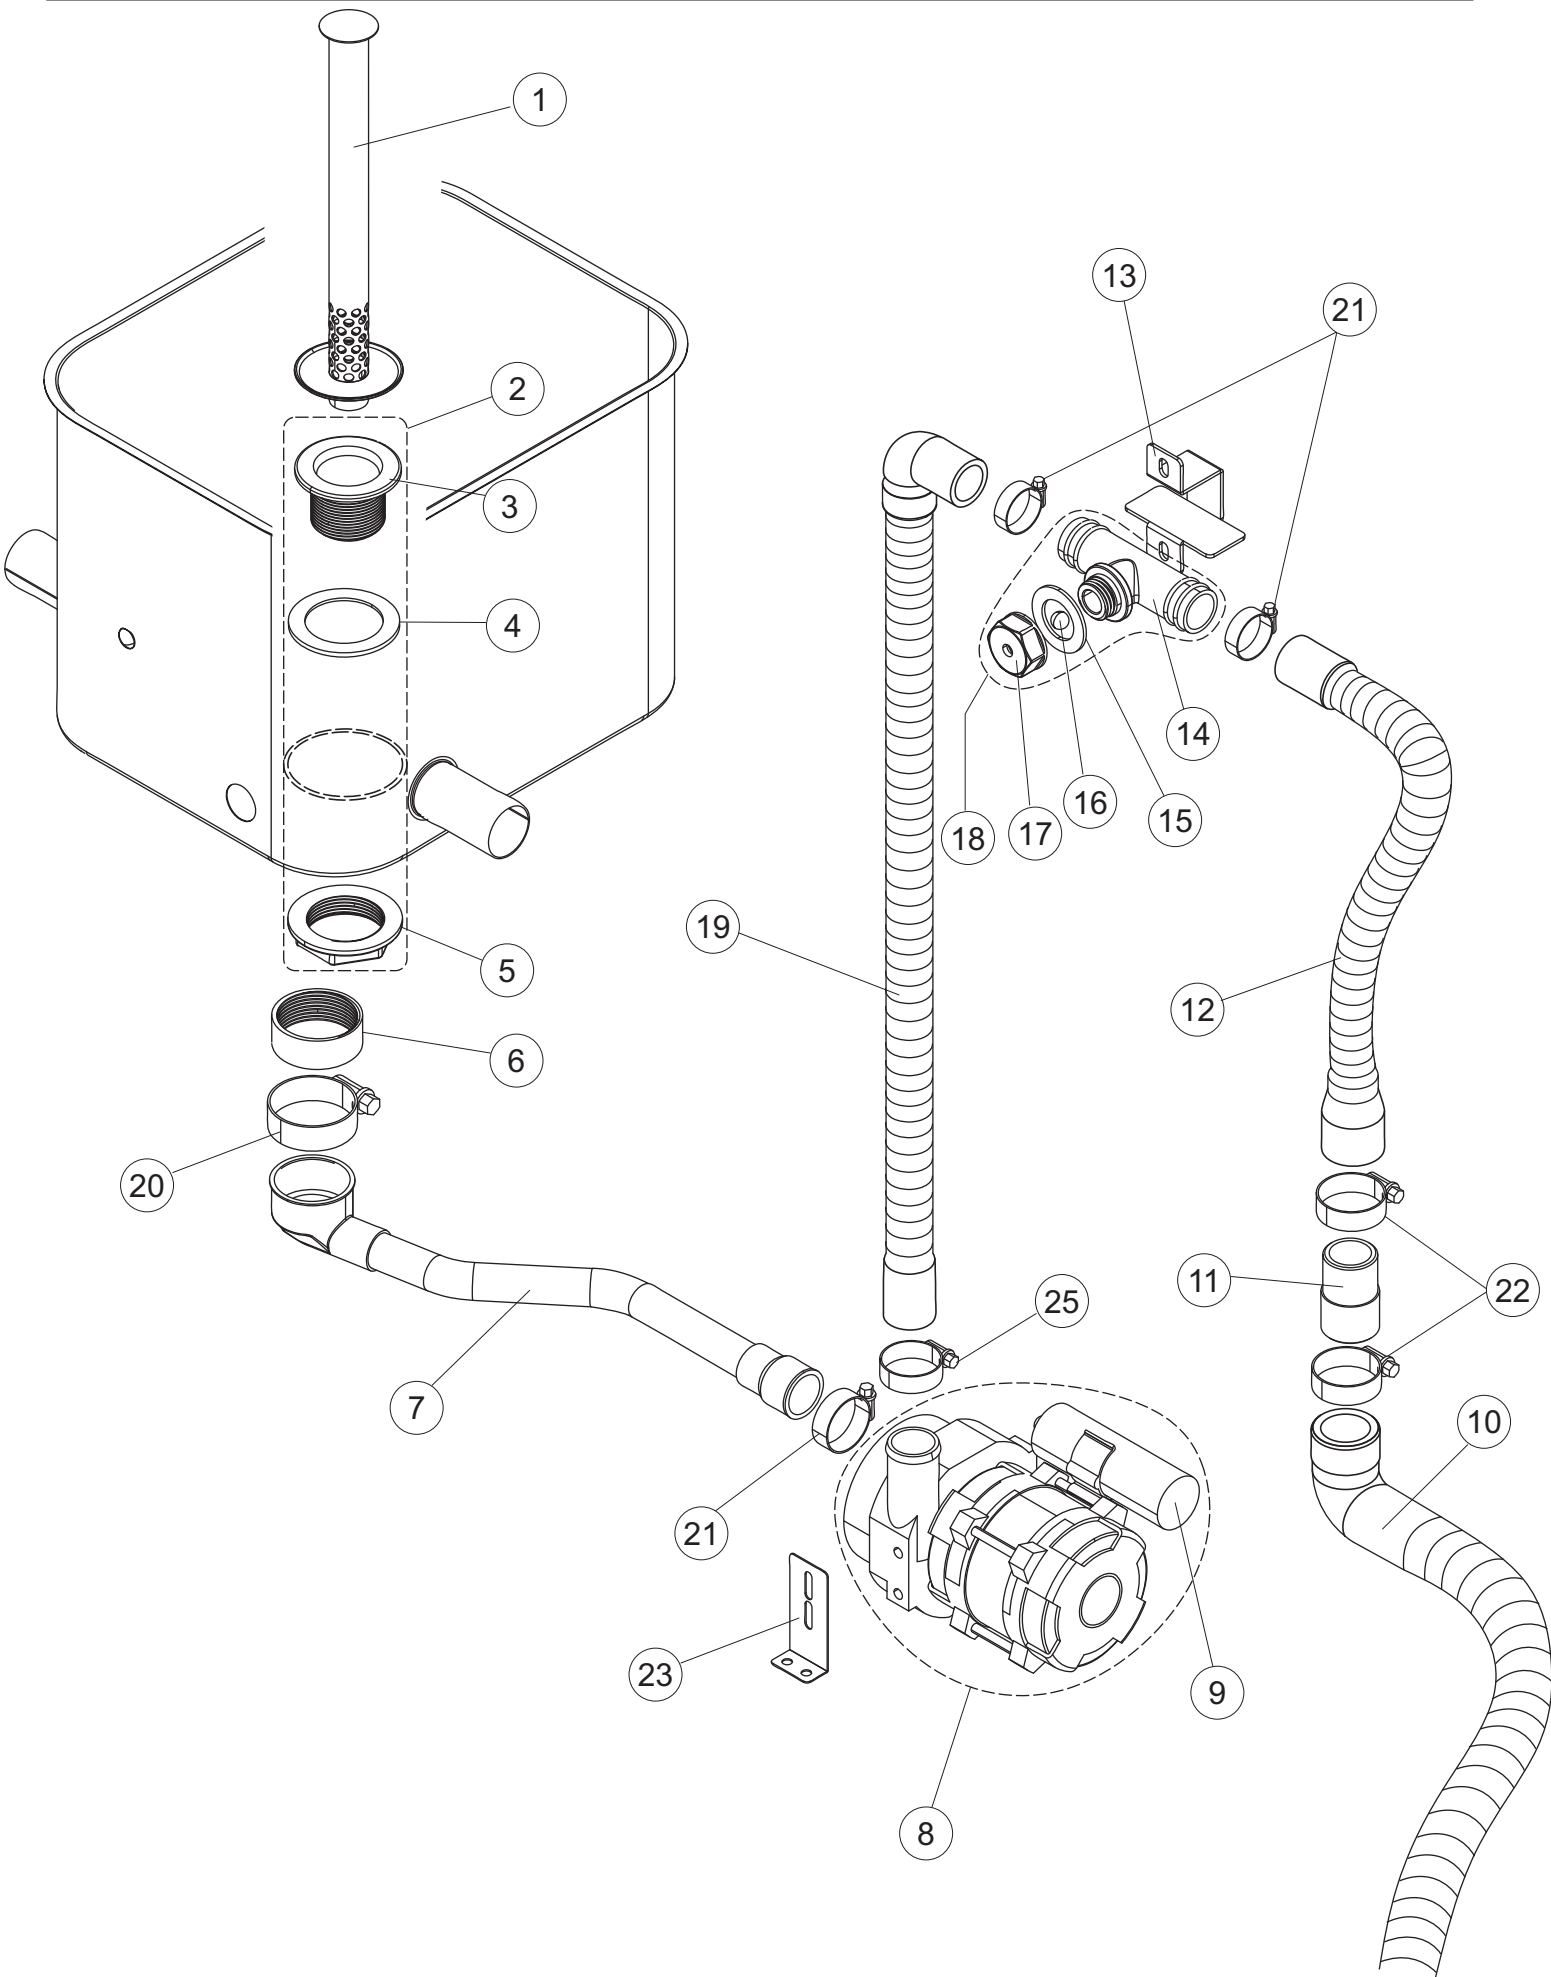

Catálogo de peças de reposição
válido do número de série 4365999 até hoje (19/03/2021)

TOPTECH32-23D.7

1

3

4

5

6

(*) Recommended spare part.

(*) Recommended spare part.

Page	Spare part position	Spare part code no.	Old code number	Description	U.m.
2	3	228014		PRICE TO BE DEFINED (PART NR. REPLACED BY 228010)	
2	3	228010		FUSE	NR
2	4	75817		ELECTRICAL CONNECTOR FOR U-SHAPED BAR	NR
2	5	927114	DEM27	TERMINAL BLOCK	NR
2	6	74938		TERMINAL	NR
2	7	74939		TERMINAL	NR
2	8	74935		FUSE-HOLDER	NR
2	9	H.228048		PRICE TO BE DEFINED	
2	10	DEI38N		AUTOMATIC SWITCH	NR
2	11	73351		CONTACTOR	NR
2	12	73350		CONTACTOR	NR
2	13	80826		POWER CONNECTOR	NR
2	14	67511		PANEL LP3 2018	NR
2	15	CWP2		FOOT	NR
2	16	215042-9		MAIN BOARD GET50.2 ELETTRONICA J	NR
2	17	75983		TERMINAL BLOCK	NR
2	18	75989		POWER CABLE	NR
2	19	75991		CABLE GLAND	NR
2	20	228010		FUSE	NR
2	21	74933		FLAT CABLE WITH PROTECTIVE SHEATH	NR
2	22	74905V-2		CONTROL KEYBOARD	NR
2	23	417119		NUT	NR
2	24	419036		INTERFACE BOARD DISTANCE KEEPERS	NR
2	25	67806		PRICE TO BE DEFINED	
2	27	80732		PROTECTIVE SHEET	NR
2	30	70270		BUSH	NR
2	31	69076		BUSH	NR
2	33	80831		HOSE CLAMP	NR
2	45	67623		80X80 SQUARE FAN (230V-50 / 60HZ)	NR
2	46	67046		BRACKET	NR
2	50	74903		MAIN BOARD	NR
2	51	929115	DER1108	RELAY 16A 230V	NR