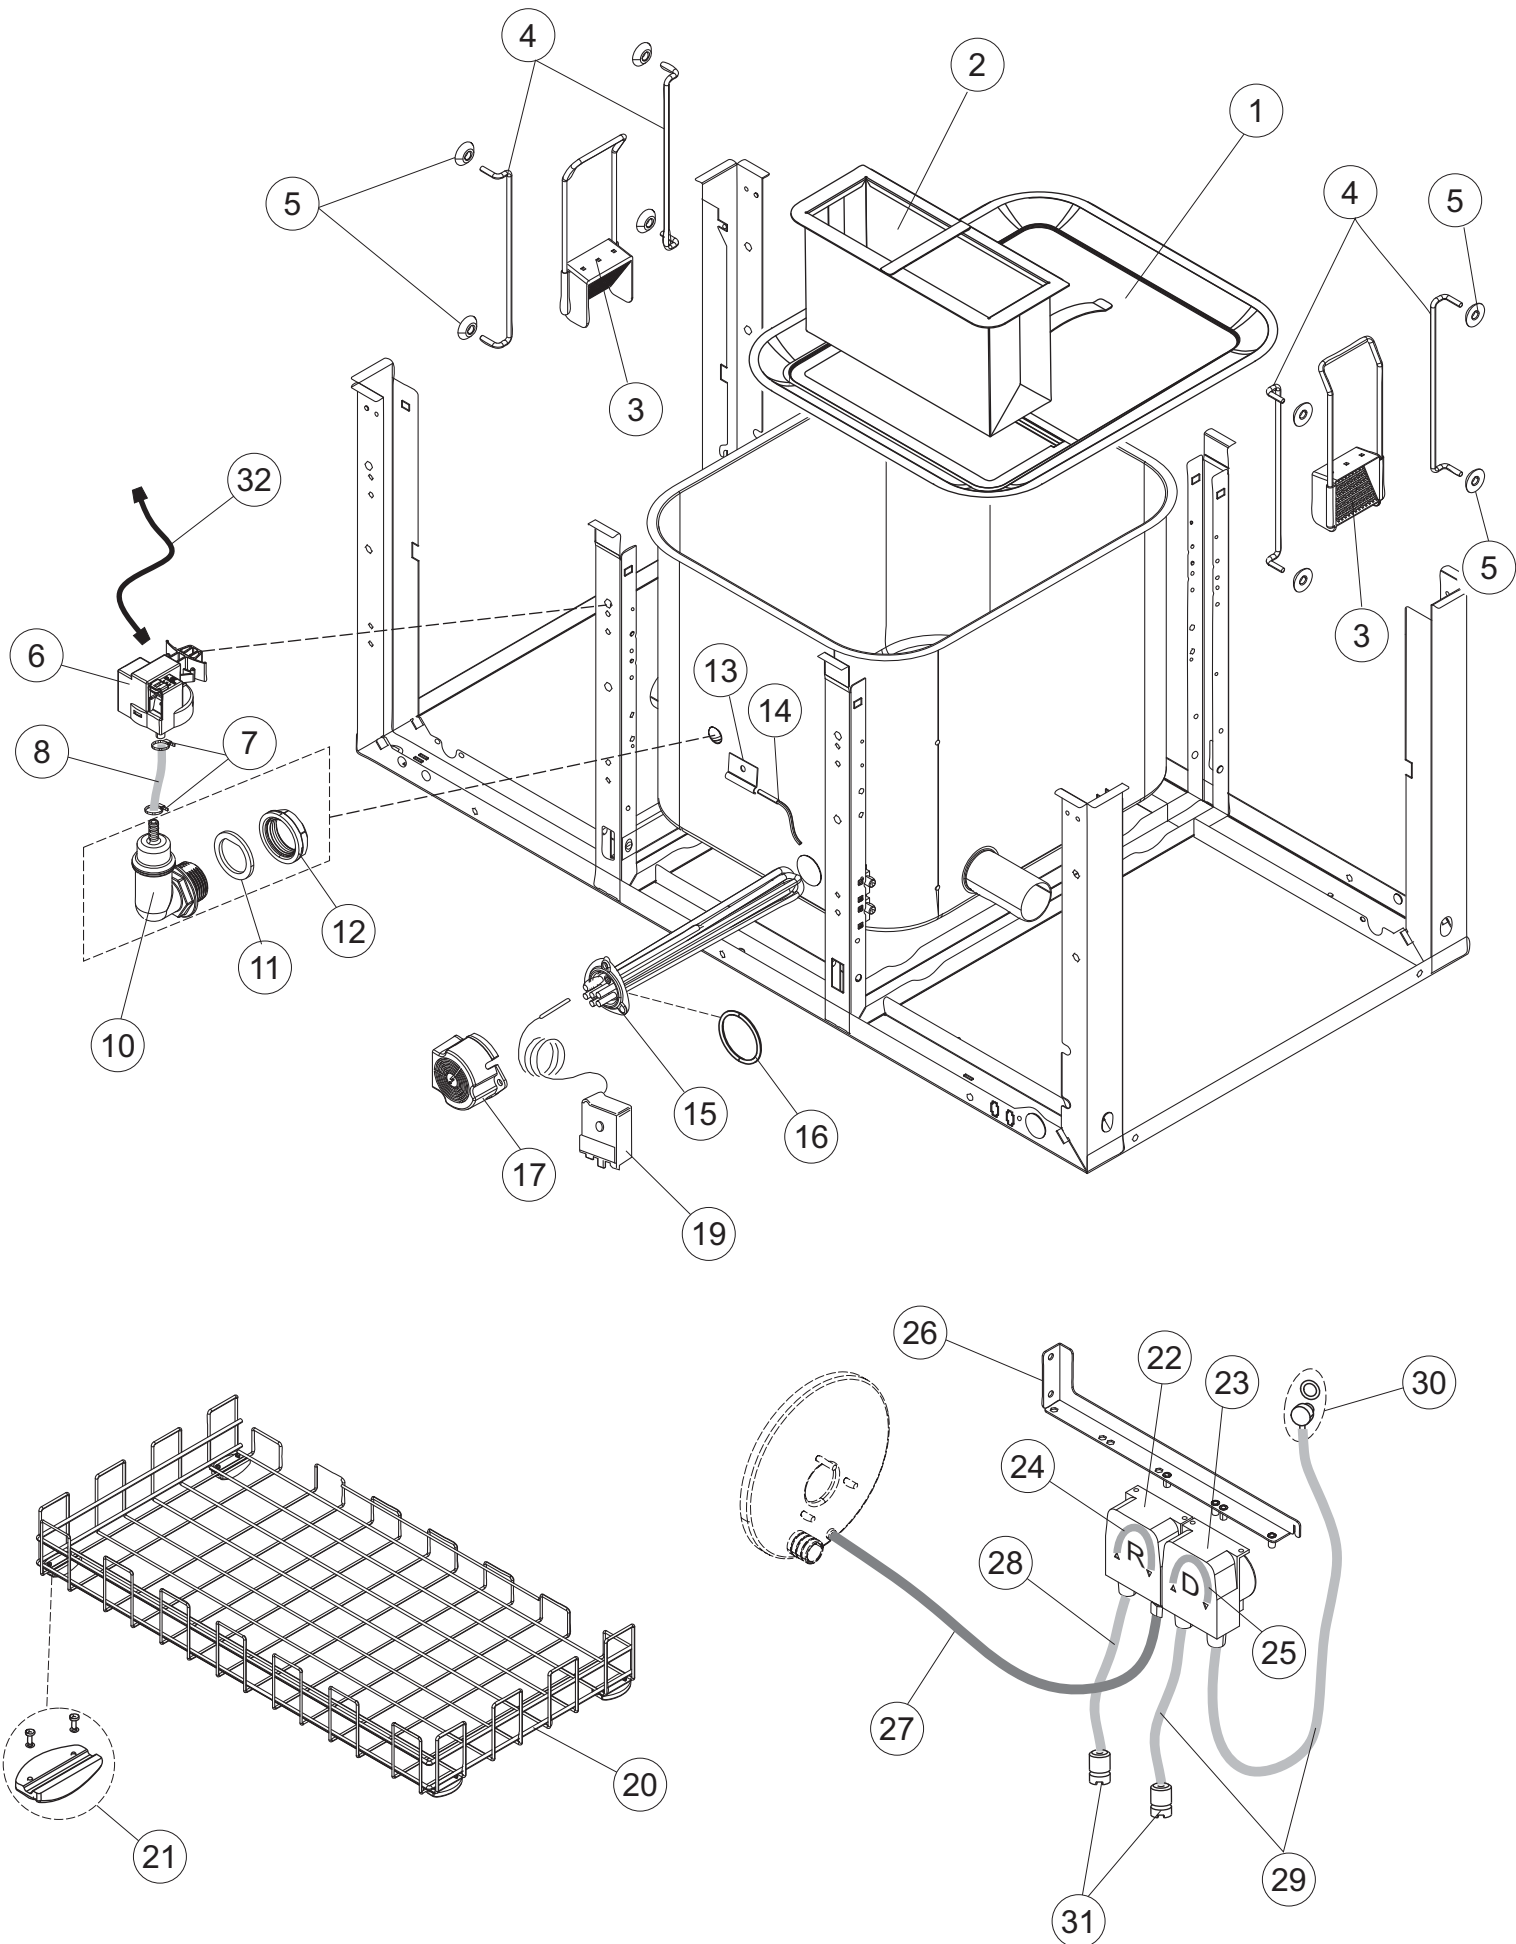

Catálogo de peças de reposição
válido do número de série 4365999 até hoje (19/03/2021)

TOPTECH32-23D.7

1

3

4

5

6

(*) Recommended spare part.

Page	Spare part position	Spare part code no.	Old code number	Description	U.m.
1	1	67548		TOP PANEL	NR
1	2	67210		SIDE PANEL	NR
1	3	67214		SIDE PANEL	NR
1	5	44265		DOOR SLIDING GUIDE - UPPER	NR
1	6	43055	C.43055	TOP DOOR-STOP BAR	NR
1	7	K67380		TOP DOOR LP7	NR
1	8	4108801	C.4108801	SUPPORT BRACKET	NR
1	9	44593		DOOR LEVER	NR
1	10	43383		DOOR GASKET	NR
1	11	43382		DOOR PACKING SUPPORT - UPPER	NR
1	12	4114501	C.4114501	SMALL PLATE FOR DOOR PIN	NR
1	13	42539		RACK SLIDE	NR
1	14	K41095		UPPER BUSH FOR DOOR TIE	NR
1	15	K80105LP		PARE-CHOCS HOOD TYPE	NR
1	16	80105	C.80105	HOOD / DOOR STOP	NR
1	17	67418		LOWER DOOR	NR
1	18	67424		FRONT PANEL	NR
1	19	486078	CVI173	STAINLESS STEEL SCREW 6MAX30 T.1/2 TC	NR
1	20	41095	C.41095	UPPER BUSH FOR DOOR TIE FOR POT AND PAN WASHERS	NR
1	21	DZT7981		PRICE TO BE DEFINED (PART NR. REPLACED BY 926265)	
1	22	CDI206AU		NUT - SELF-LOCK	NR
1	23	927006	DWP127	FOOT	NR
1	24	67526		BACK PANEL	NR
1	25	80871		MAGNETIC DOOR SWITCH	NR
1	26	4108701	C.4108701	DOOR BRACKET	NR
1	30	K41095		UPPER BUSH FOR DOOR TIE	NR
1	31	4113501	C.4113501	DOOR SIDE THICKNESS - DX/SX	NR
1	40	67521		BACK PANEL	NR
1	41	67522		BACK PANEL	NR
1	42	43527		GUARD	NR
2	1	67507		COVER	NR
2	2	K67061		SEAL	NR