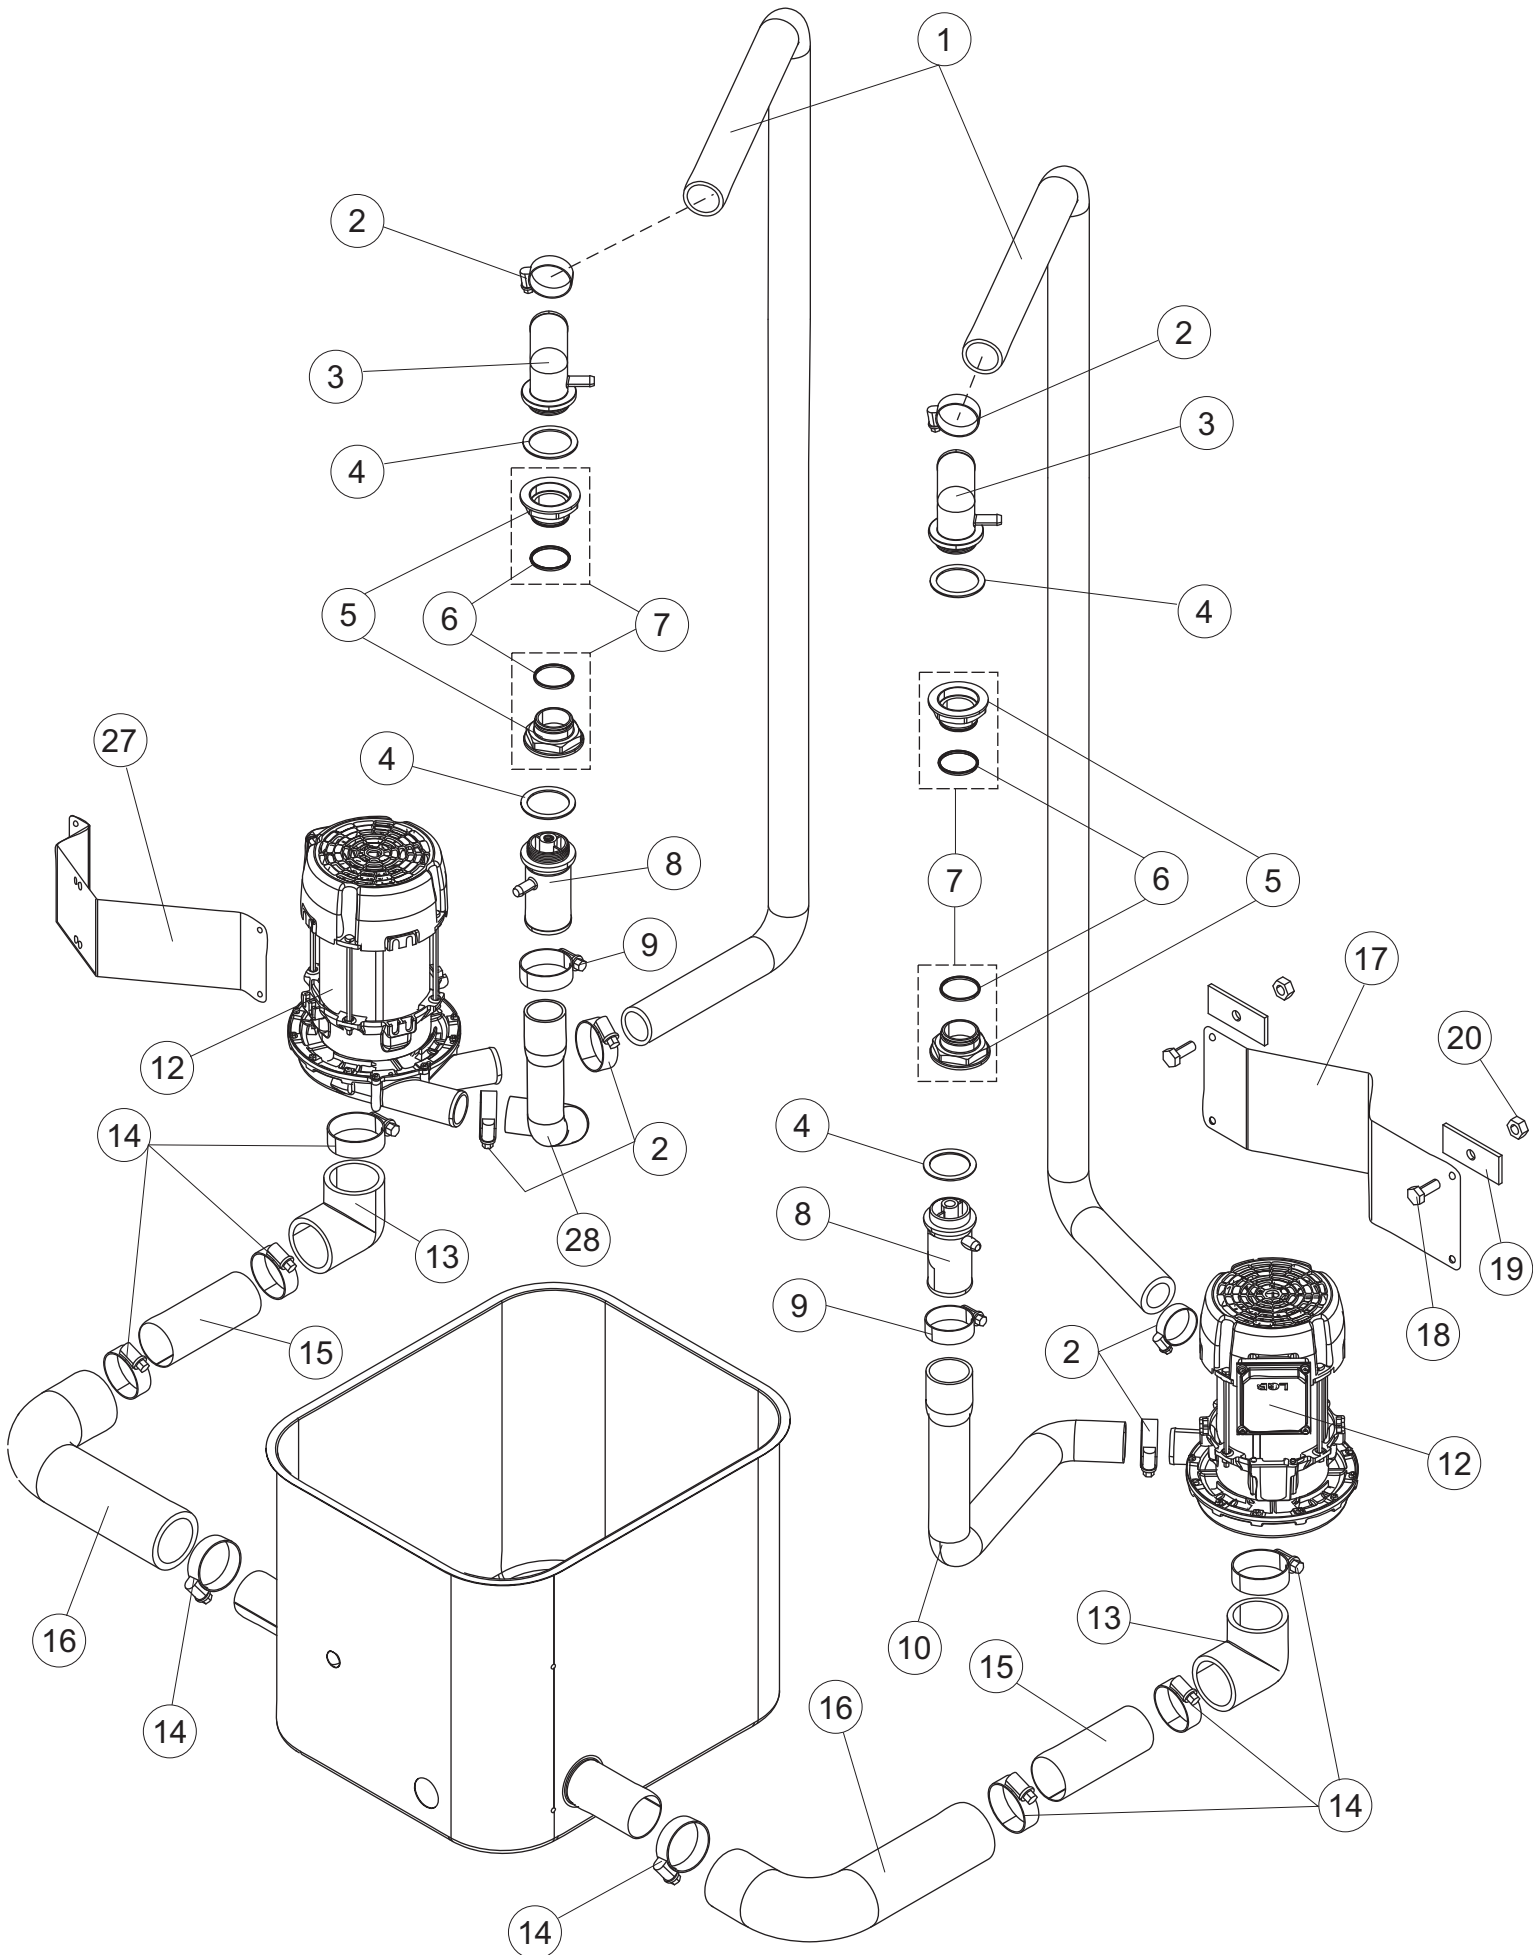

Catálogo de peças de reposição
válido do número de série 4365999 até hoje (19/03/2021)

TOPTECH32-23D.7

1

3

4

5

6

(*) Recommended spare part.

(*) Recommended spare part.

Page	Spare part position	Spare part code no.	Old code number	Description	U.m.
2	3	228014		PRICE TO BE DEFINED (PART NR. REPLACED BY 228010)	
2	3	228010		FUSE	NR
2	4	75817		ELECTRICAL CONNECTOR FOR U-SHAPED BAR	NR
2	5	927114	DEM27	TERMINAL BLOCK	NR
2	6	74938		TERMINAL	NR
2	7	74939		TERMINAL	NR
2	8	74935		FUSE-HOLDER	NR
2	9	H.228048		PRICE TO BE DEFINED	
2	10	DEI38N		AUTOMATIC SWITCH	NR
2	11	73351		CONTACTOR	NR
2	12	73350		CONTACTOR	NR
2	13	80826		POWER CONNECTOR	NR
2	14	67511		PANEL LP3 2018	NR
2	15	CWP2		FOOT	NR
2	16	215042-9		MAIN BOARD GET50.2 ELETTRONICA J	NR
2	17	75983		TERMINAL BLOCK	NR
2	18	75989		POWER CABLE	NR
2	19	75991		CABLE GLAND	NR
2	20	228010		FUSE	NR
2	21	74933		FLAT CABLE WITH PROTECTIVE SHEATH	NR
2	22	74905V-2		CONTROL KEYBOARD	NR
2	23	417119		NUT	NR
2	24	419036		INTERFACE BOARD DISTANCE KEEPERS	NR
2	25	67806		PRICE TO BE DEFINED	
2	27	80732		PROTECTIVE SHEET	NR
2	30	70270		BUSH	NR
2	31	69076		BUSH	NR
2	33	80831		HOSE CLAMP	NR
2	45	67623		80X80 SQUARE FAN (230V-50 / 60HZ)	NR
2	46	67046		BRACKET	NR
2	50	74903		MAIN BOARD	NR
2	51	929115	DER1108	RELAY 16A 230V	NR