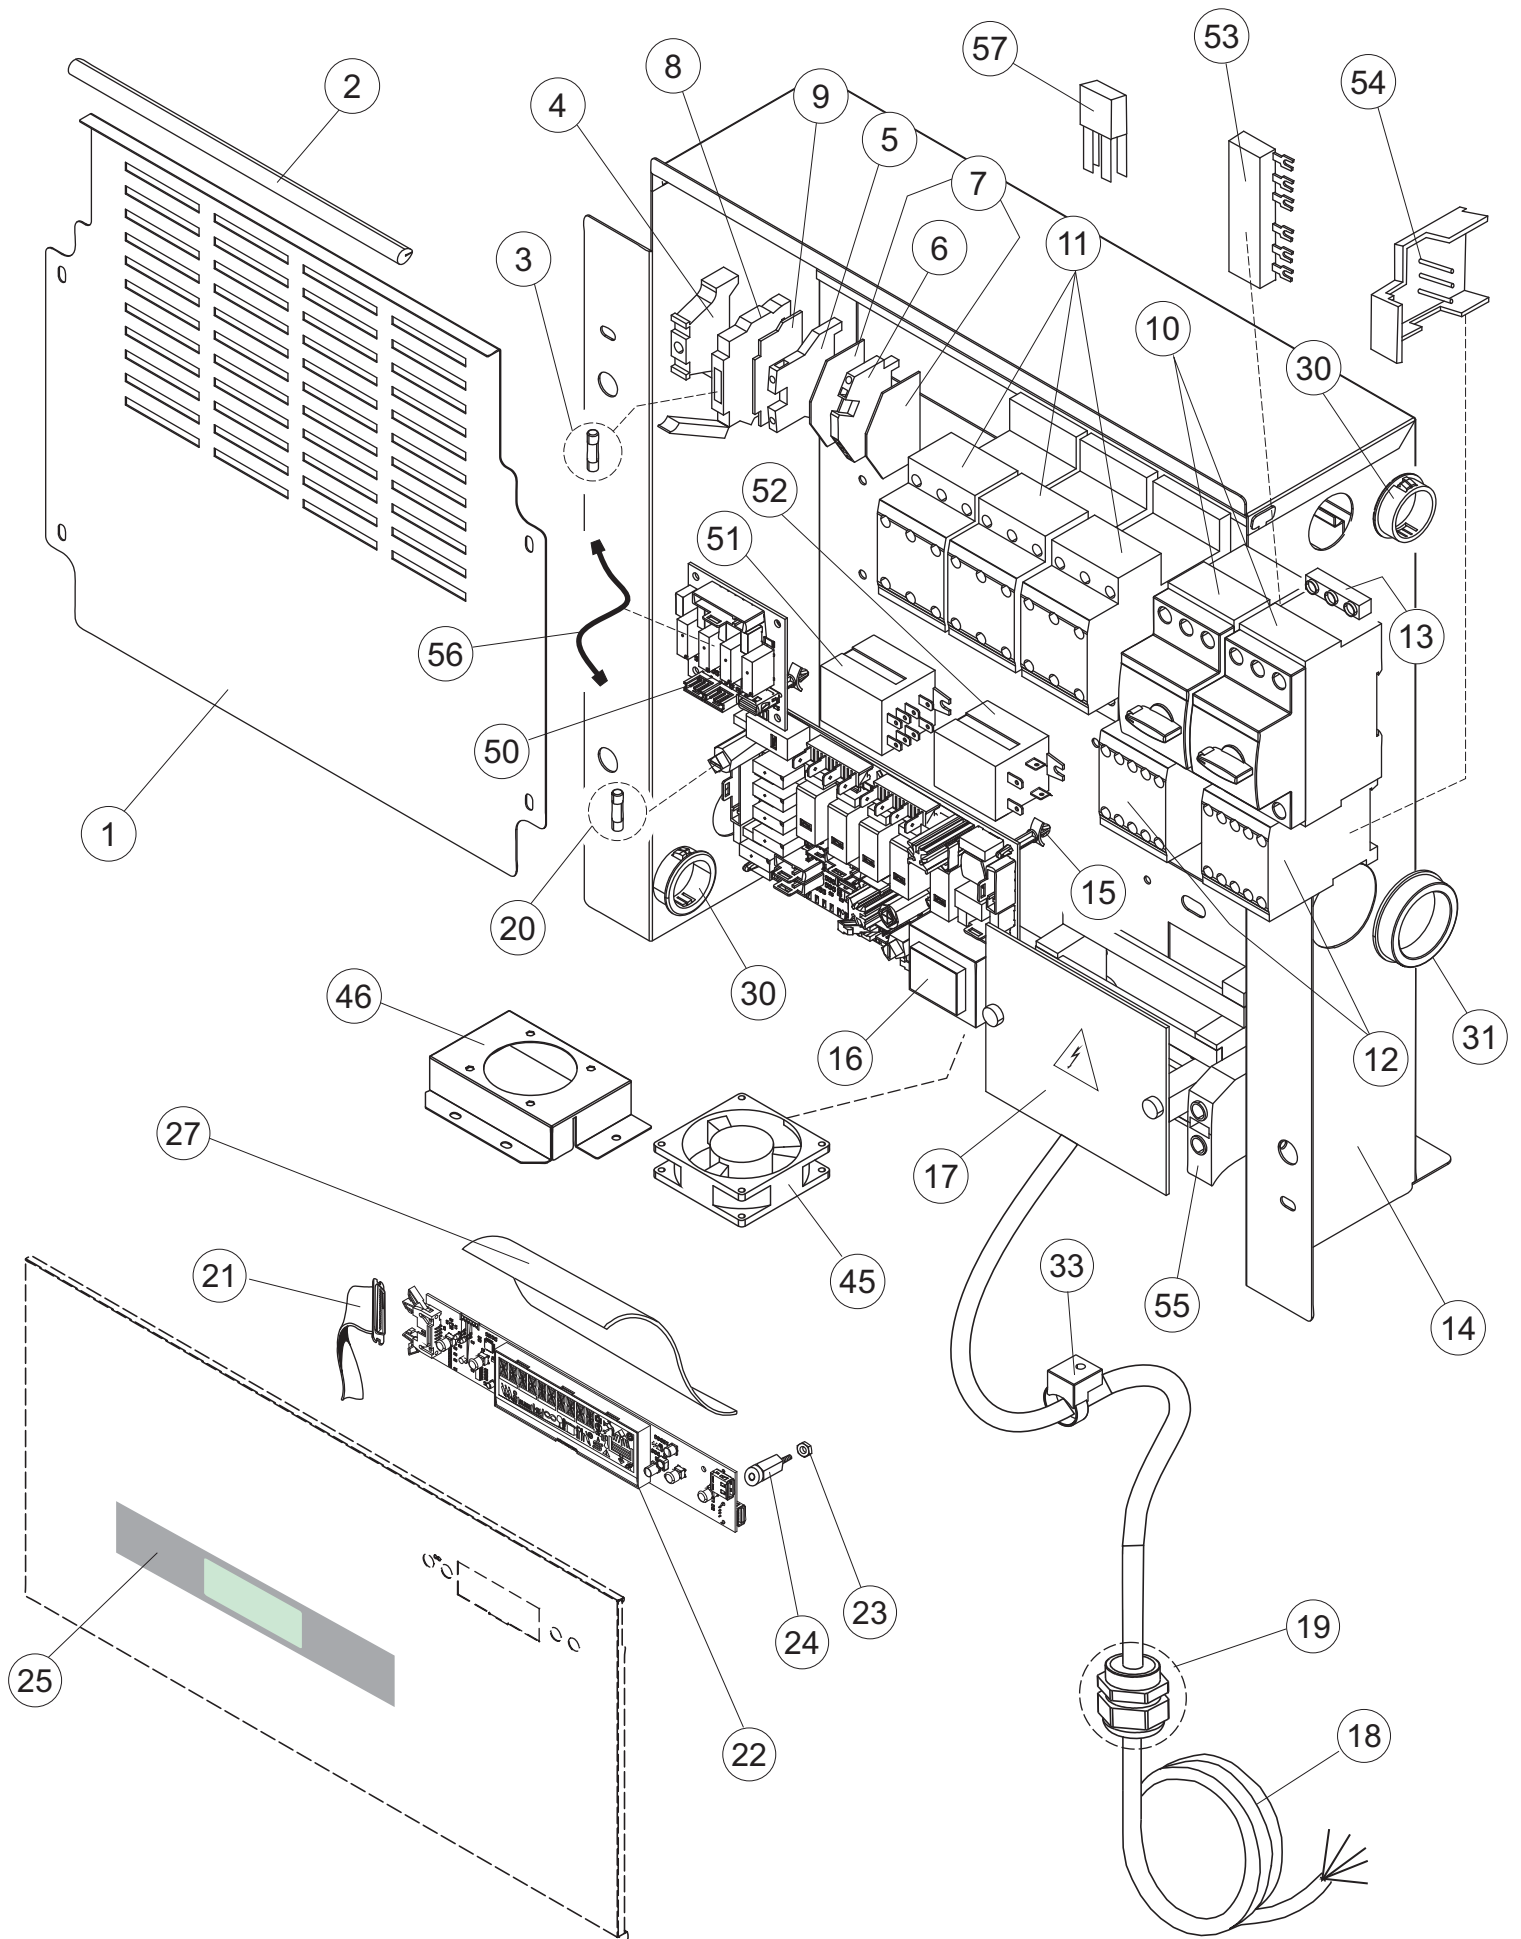

Catálogo de peças de reposição
válido do número de série 4365999 até hoje (19/03/2021)

TOPTECH32-23D.7

1

3

4

5

6

(*) Recommended spare part.

(*) Recommended spare part.

Page	Spare part position	Spare part code no.	Old code number	Description	U.m.
2	3	228014		PRICE TO BE DEFINED (PART NR. REPLACED BY 228010)	
2	3	228010		FUSE	NR
2	4	75817		ELECTRICAL CONNECTOR FOR U-SHAPED BAR	NR
2	5	927114	DEM27	TERMINAL BLOCK	NR
2	6	74938		TERMINAL	NR
2	7	74939		TERMINAL	NR
2	8	74935		FUSE-HOLDER	NR
2	9	H.228048		PRICE TO BE DEFINED	
2	10	DEI38N		AUTOMATIC SWITCH	NR
2	11	73351		CONTACTOR	NR
2	12	73350		CONTACTOR	NR
2	13	80826		POWER CONNECTOR	NR
2	14	67511		PANEL LP3 2018	NR
2	15	CWP2		FOOT	NR
2	16	215042-9		MAIN BOARD GET50.2 ELETTRONICA J	NR
2	17	75983		TERMINAL BLOCK	NR
2	18	75989		POWER CABLE	NR
2	19	75991		CABLE GLAND	NR
2	20	228010		FUSE	NR
2	21	74933		FLAT CABLE WITH PROTECTIVE SHEATH	NR
2	22	74905V-2		CONTROL KEYBOARD	NR
2	23	417119		NUT	NR
2	24	419036		INTERFACE BOARD DISTANCE KEEPERS	NR
2	25	67806		PRICE TO BE DEFINED	
2	27	80732		PROTECTIVE SHEET	NR
2	30	70270		BUSH	NR
2	31	69076		BUSH	NR
2	33	80831		HOSE CLAMP	NR
2	45	67623		80X80 SQUARE FAN (230V-50 / 60HZ)	NR
2	46	67046		BRACKET	NR
2	50	74903		MAIN BOARD	NR
2	51	929115	DER1108	RELAY 16A 230V	NR