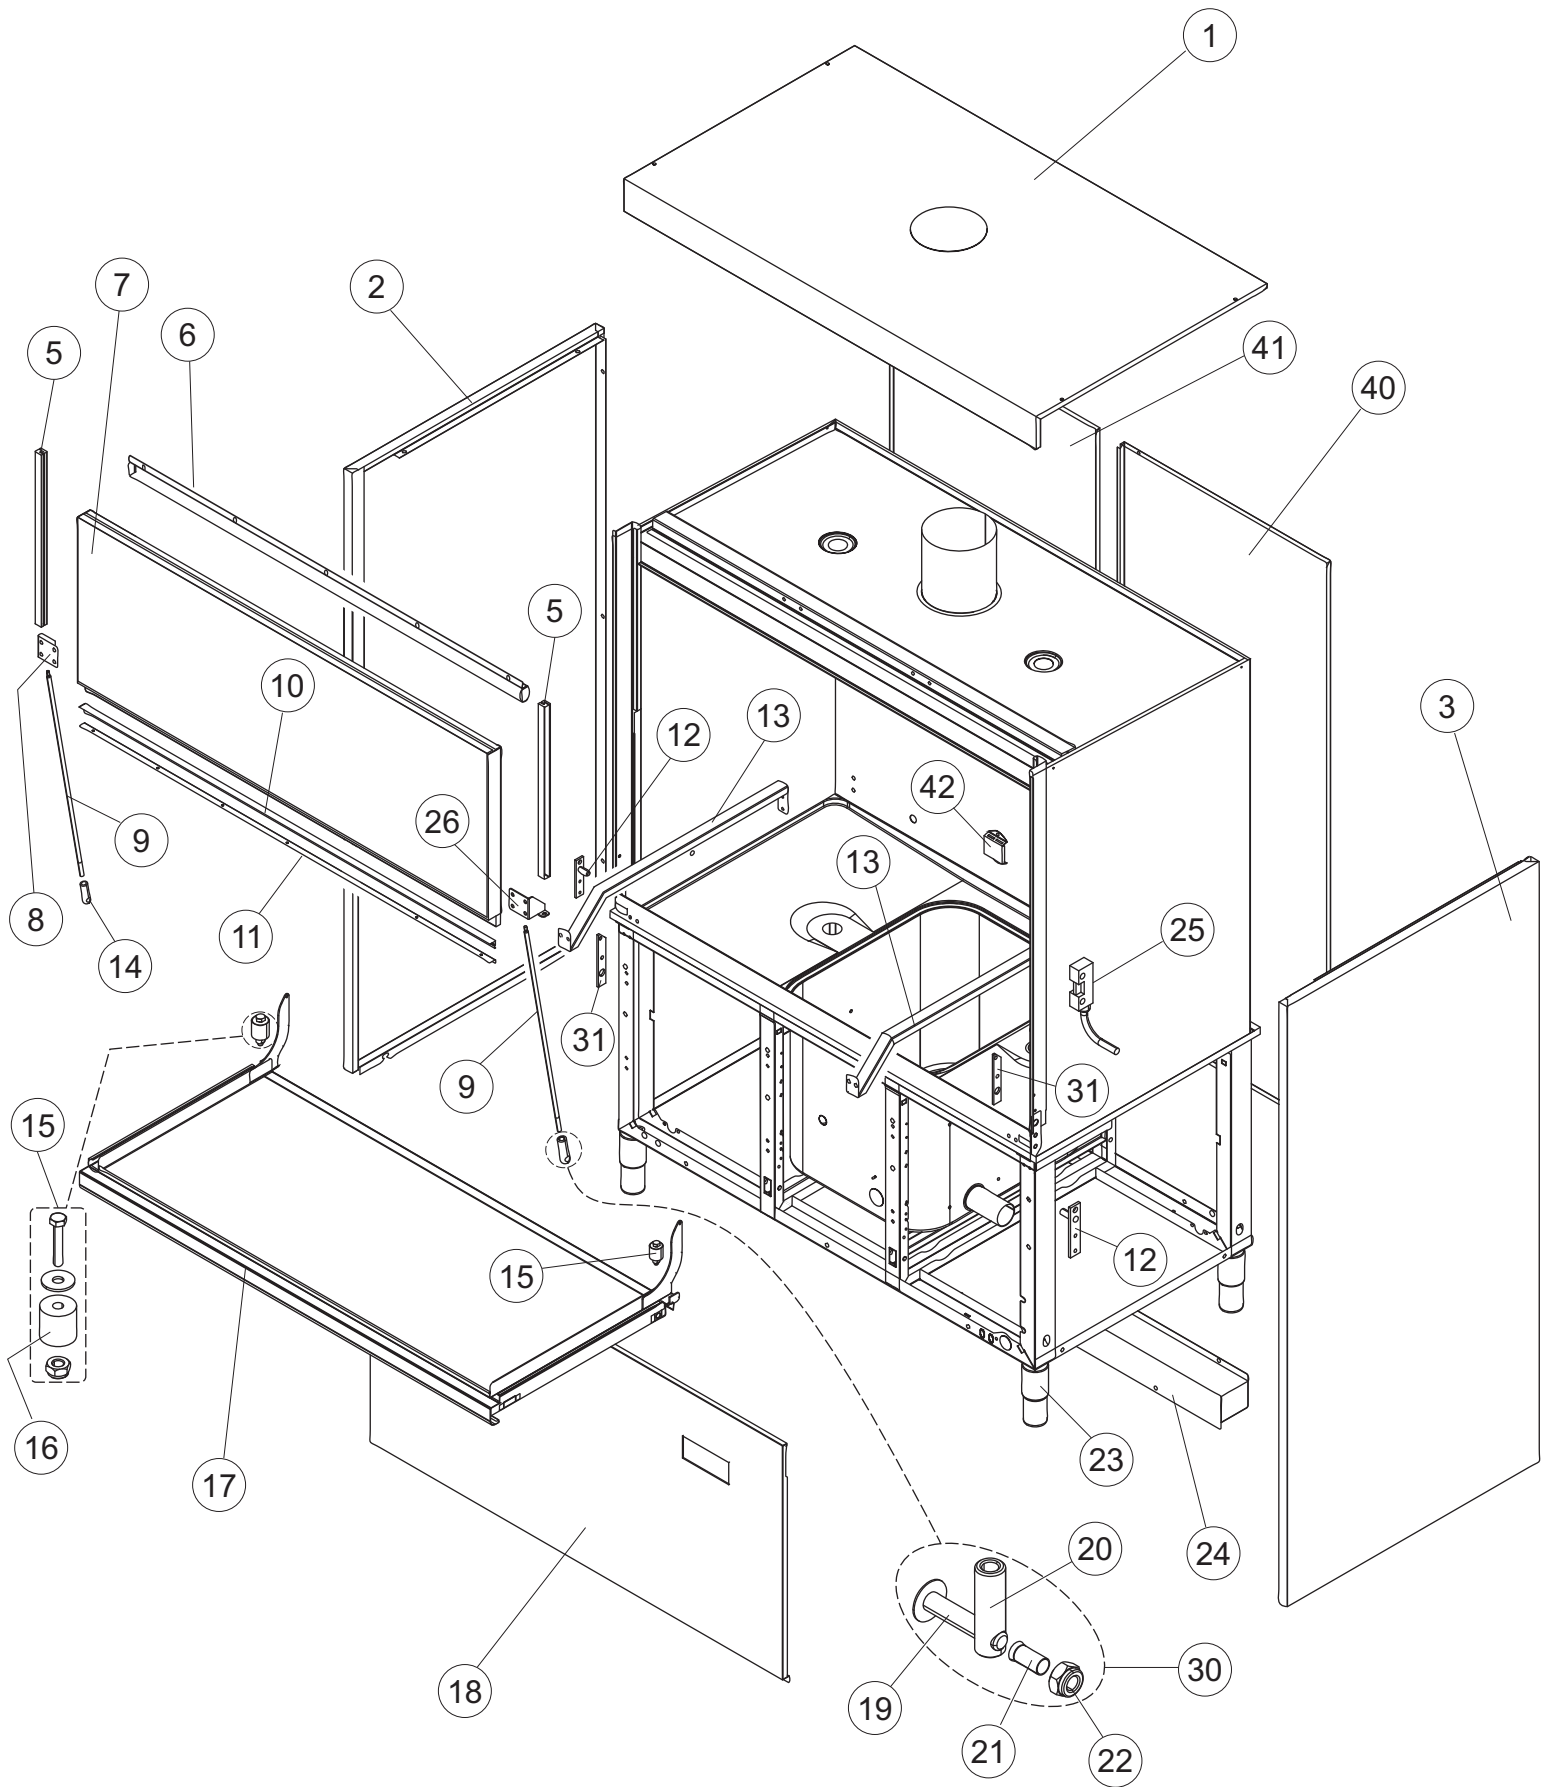

Catálogo de peças de reposição
válido do número de série 4365999 até hoje (19/03/2021)

TOPTECH32-23D.7

1

3

4

5

6

(*) Recommended spare part.

Page	Spare part position	Spare part code no.	Old code number	Description	U.m.
1	1	67548		TOP PANEL	NR
1	2	67210		SIDE PANEL	NR
1	3	67214		SIDE PANEL	NR
1	5	44265		DOOR SLIDING GUIDE - UPPER	NR
1	6	43055	C.43055	TOP DOOR-STOP BAR	NR
1	7	K67380		TOP DOOR LP7	NR
1	8	4108801	C.4108801	SUPPORT BRACKET	NR
1	9	44593		DOOR LEVER	NR
1	10	43383		DOOR GASKET	NR
1	11	43382		DOOR PACKING SUPPORT - UPPER	NR
1	12	4114501	C.4114501	SMALL PLATE FOR DOOR PIN	NR
1	13	42539		RACK SLIDE	NR
1	14	K41095		UPPER BUSH FOR DOOR TIE	NR
1	15	K80105LP		PARE-CHOCS HOOD TYPE	NR
1	16	80105	C.80105	HOOD / DOOR STOP	NR
1	17	67418		LOWER DOOR	NR
1	18	67424		FRONT PANEL	NR
1	19	486078	CVI173	STAINLESS STEEL SCREW 6MAX30 T.1/2 TC	NR
1	20	41095	C.41095	UPPER BUSH FOR DOOR TIE FOR POT AND PAN WASHERS	NR
1	21	DZT7981		PRICE TO BE DEFINED (PART NR. REPLACED BY 926265)	
1	22	CDI206AU		NUT - SELF-LOCK	NR
1	23	927006	DWP127	FOOT	NR
1	24	67526		BACK PANEL	NR
1	25	80871		MAGNETIC DOOR SWITCH	NR
1	26	4108701	C.4108701	DOOR BRACKET	NR
1	30	K41095		UPPER BUSH FOR DOOR TIE	NR
1	31	4113501	C.4113501	DOOR SIDE THICKNESS - DX/SX	NR
1	40	67521		BACK PANEL	NR
1	41	67522		BACK PANEL	NR
1	42	43527		GUARD	NR
2	1	67507		COVER	NR
2	2	K67061		SEAL	NR