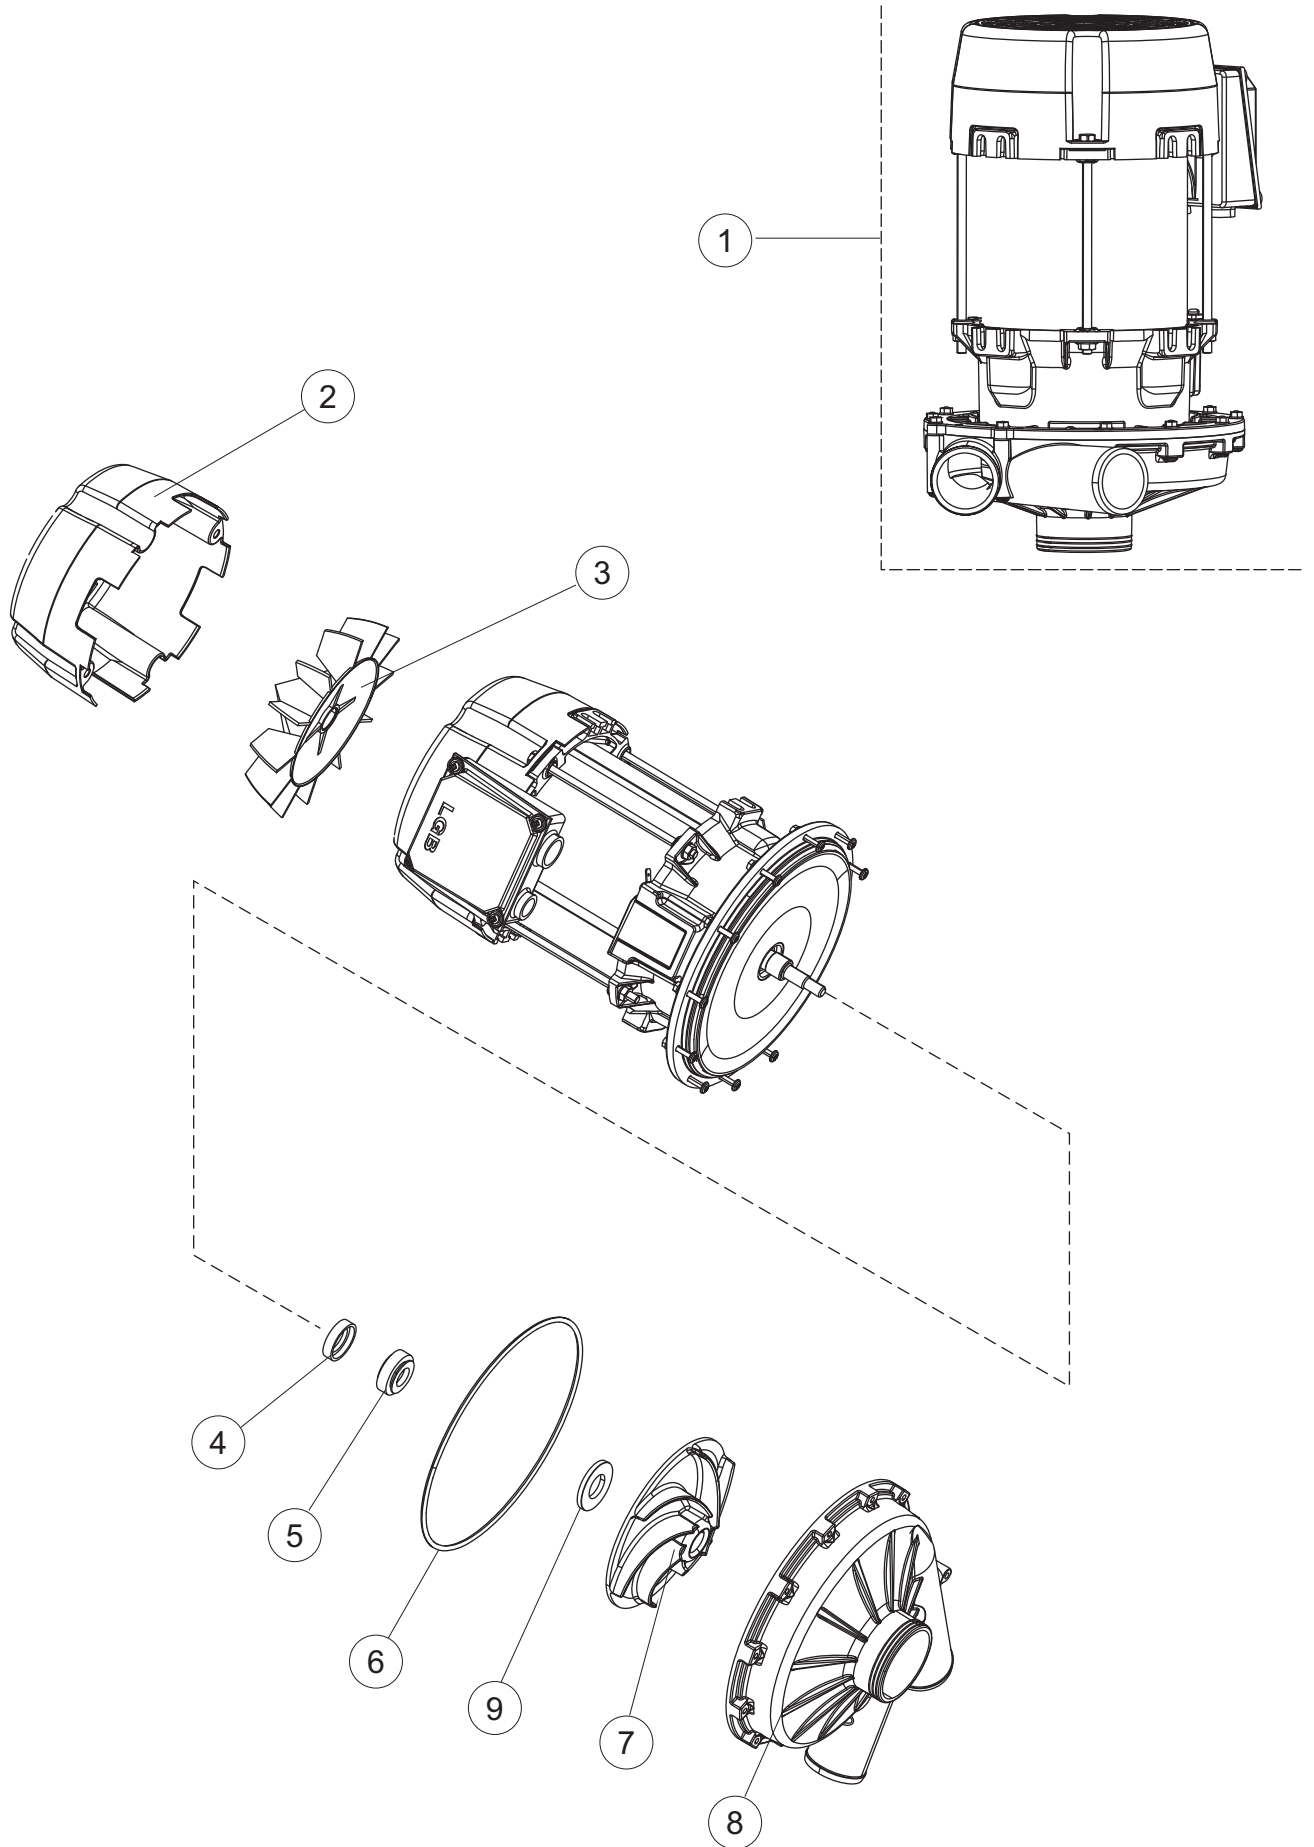

Catálogo de peças de reposição
válido do número de série 4365999 até hoje (19/03/2021)

TOPTECH32-23D.7

1

3

4

5

6

(*) Recommended spare part.

(*) Recommended spare part.

Page	Spare part position	Spare part code no.	Old code number	Description	U.m.
2	3	228014		PRICE TO BE DEFINED (PART NR. REPLACED BY 228010)	
2	3	228010		FUSE	NR
2	4	75817		ELECTRICAL CONNECTOR FOR U-SHAPED BAR	NR
2	5	927114	DEM27	TERMINAL BLOCK	NR
2	6	74938		TERMINAL	NR
2	7	74939		TERMINAL	NR
2	8	74935		FUSE-HOLDER	NR
2	9	H.228048		PRICE TO BE DEFINED	
2	10	DEI38N		AUTOMATIC SWITCH	NR
2	11	73351		CONTACTOR	NR
2	12	73350		CONTACTOR	NR
2	13	80826		POWER CONNECTOR	NR
2	14	67511		PANEL LP3 2018	NR
2	15	CWP2		FOOT	NR
2	16	215042-9		MAIN BOARD GET50.2 ELETTRONICA J	NR
2	17	75983		TERMINAL BLOCK	NR
2	18	75989		POWER CABLE	NR
2	19	75991		CABLE GLAND	NR
2	20	228010		FUSE	NR
2	21	74933		FLAT CABLE WITH PROTECTIVE SHEATH	NR
2	22	74905V-2		CONTROL KEYBOARD	NR
2	23	417119		NUT	NR
2	24	419036		INTERFACE BOARD DISTANCE KEEPERS	NR
2	25	67806		PRICE TO BE DEFINED	
2	27	80732		PROTECTIVE SHEET	NR
2	30	70270		BUSH	NR
2	31	69076		BUSH	NR
2	33	80831		HOSE CLAMP	NR
2	45	67623		80X80 SQUARE FAN (230V-50 / 60HZ)	NR
2	46	67046		BRACKET	NR
2	50	74903		MAIN BOARD	NR
2	51	929115	DER1108	RELAY 16A 230V	NR