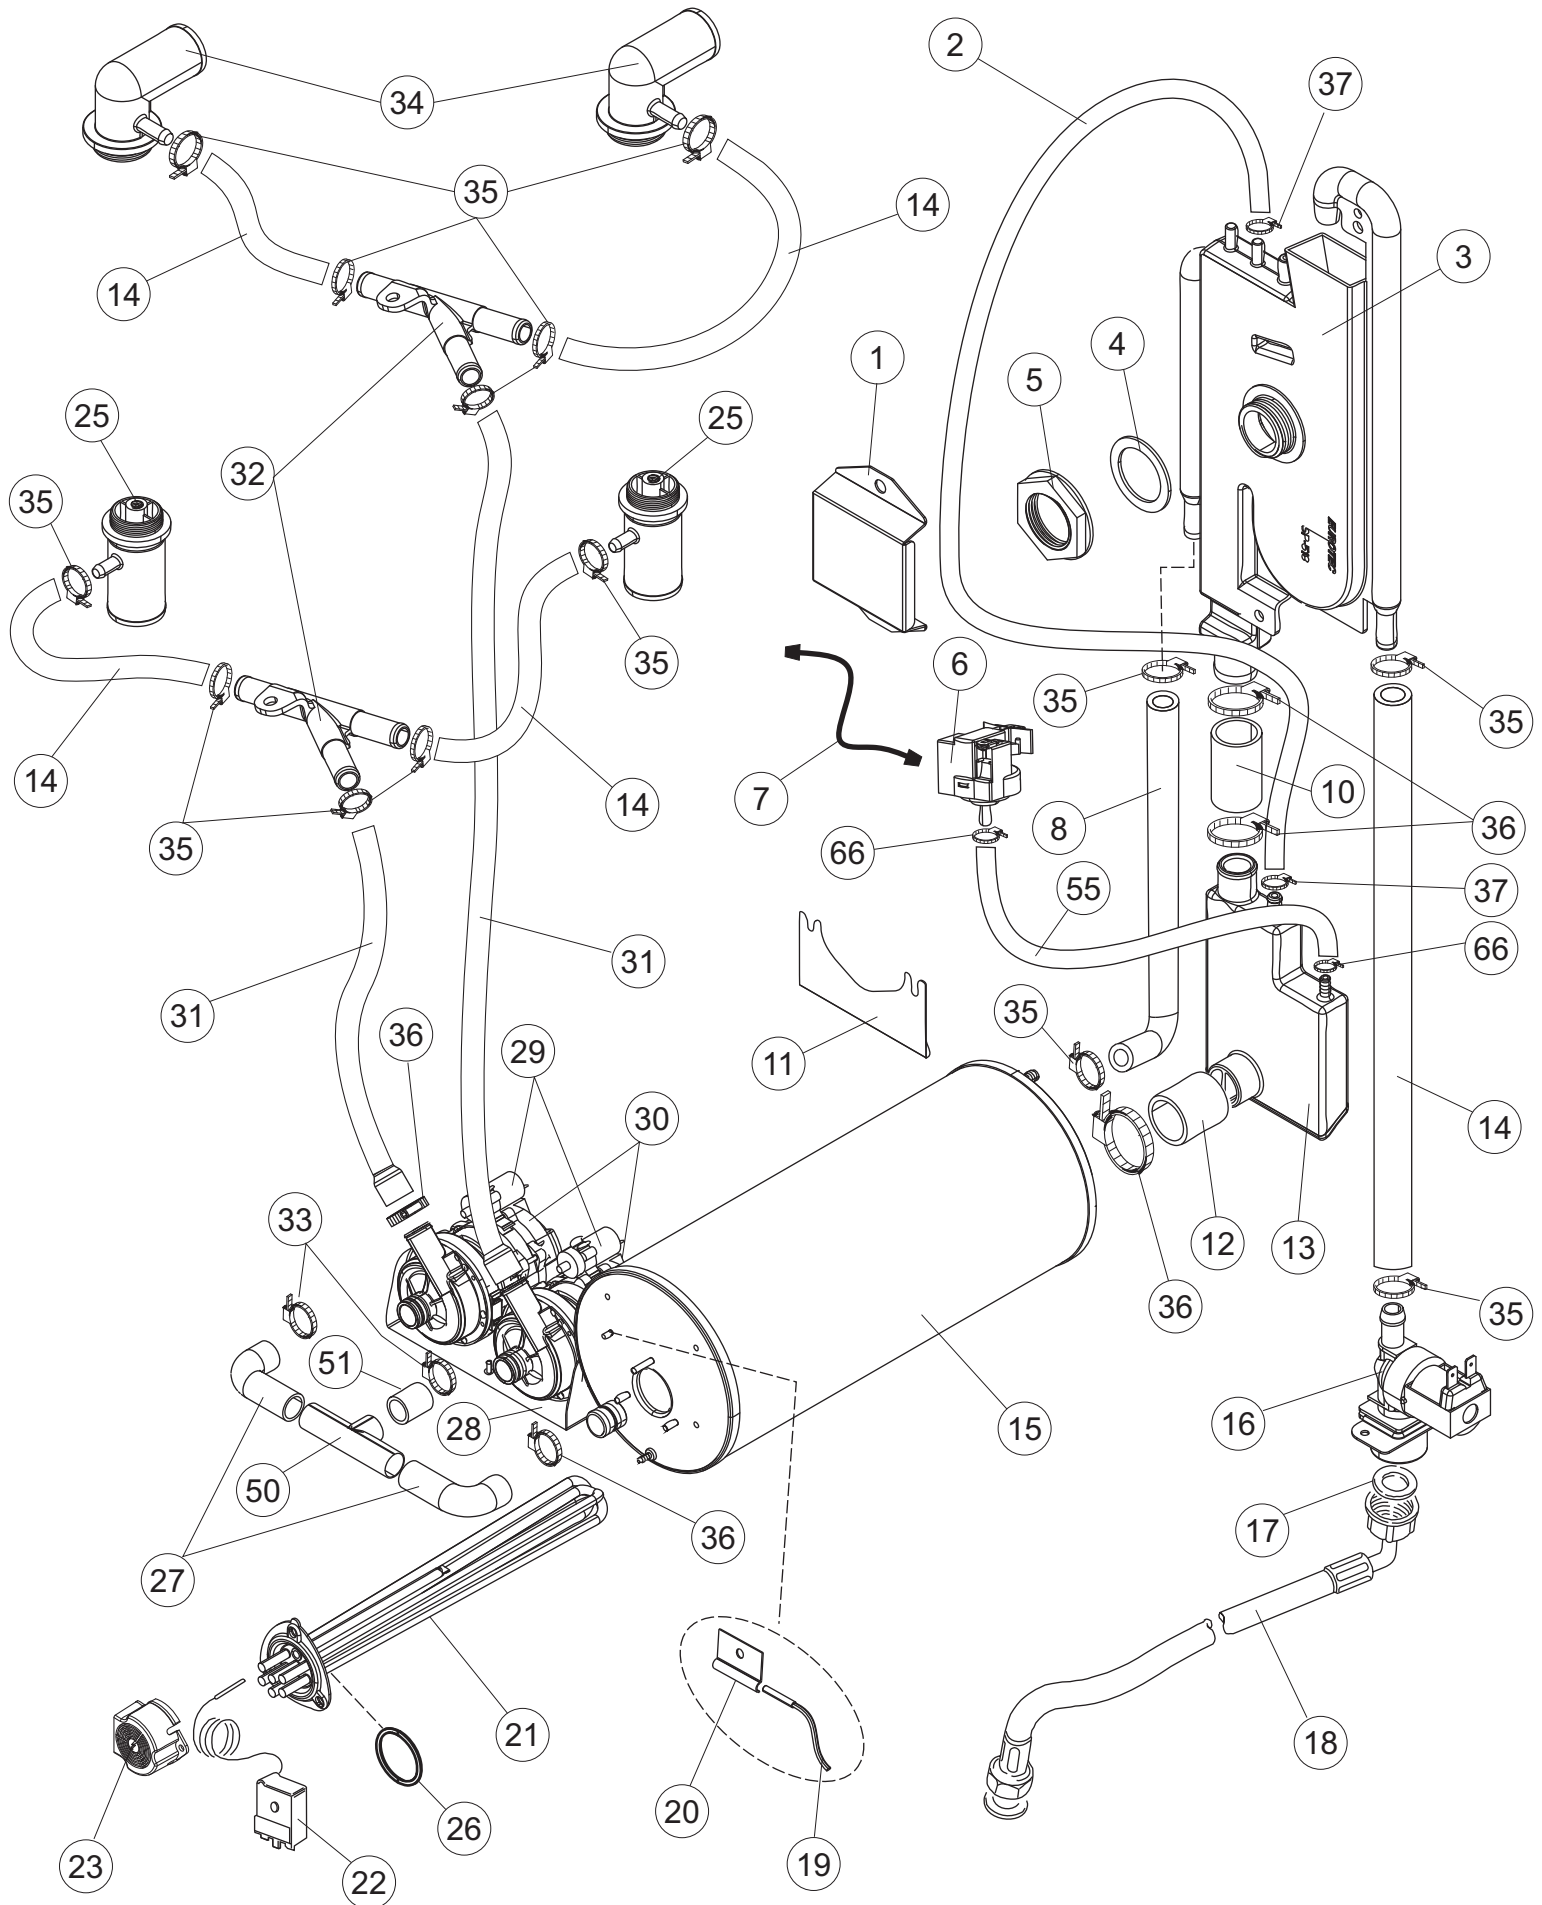

Catálogo de peças de reposição
válido do número de série 4365999 até hoje (19/03/2021)

TOPTECH32-23D.7

1

3

4

5

6

(*) Recommended spare part.

(*) Recommended spare part.

Page	Spare part position	Spare part code no.	Old code number	Description	U.m.
2	3	228014		PRICE TO BE DEFINED (PART NR. REPLACED BY 228010)	
2	3	228010		FUSE	NR
2	4	75817		ELECTRICAL CONNECTOR FOR U-SHAPED BAR	NR
2	5	927114	DEM27	TERMINAL BLOCK	NR
2	6	74938		TERMINAL	NR
2	7	74939		TERMINAL	NR
2	8	74935		FUSE-HOLDER	NR
2	9	H.228048		PRICE TO BE DEFINED	
2	10	DEI38N		AUTOMATIC SWITCH	NR
2	11	73351		CONTACTOR	NR
2	12	73350		CONTACTOR	NR
2	13	80826		POWER CONNECTOR	NR
2	14	67511		PANEL LP3 2018	NR
2	15	CWP2		FOOT	NR
2	16	215042-9		MAIN BOARD GET50.2 ELETTRONICA J	NR
2	17	75983		TERMINAL BLOCK	NR
2	18	75989		POWER CABLE	NR
2	19	75991		CABLE GLAND	NR
2	20	228010		FUSE	NR
2	21	74933		FLAT CABLE WITH PROTECTIVE SHEATH	NR
2	22	74905V-2		CONTROL KEYBOARD	NR
2	23	417119		NUT	NR
2	24	419036		INTERFACE BOARD DISTANCE KEEPERS	NR
2	25	67806		PRICE TO BE DEFINED	
2	27	80732		PROTECTIVE SHEET	NR
2	30	70270		BUSH	NR
2	31	69076		BUSH	NR
2	33	80831		HOSE CLAMP	NR
2	45	67623		80X80 SQUARE FAN (230V-50 / 60HZ)	NR
2	46	67046		BRACKET	NR
2	50	74903		MAIN BOARD	NR
2	51	929115	DER1108	RELAY 16A 230V	NR