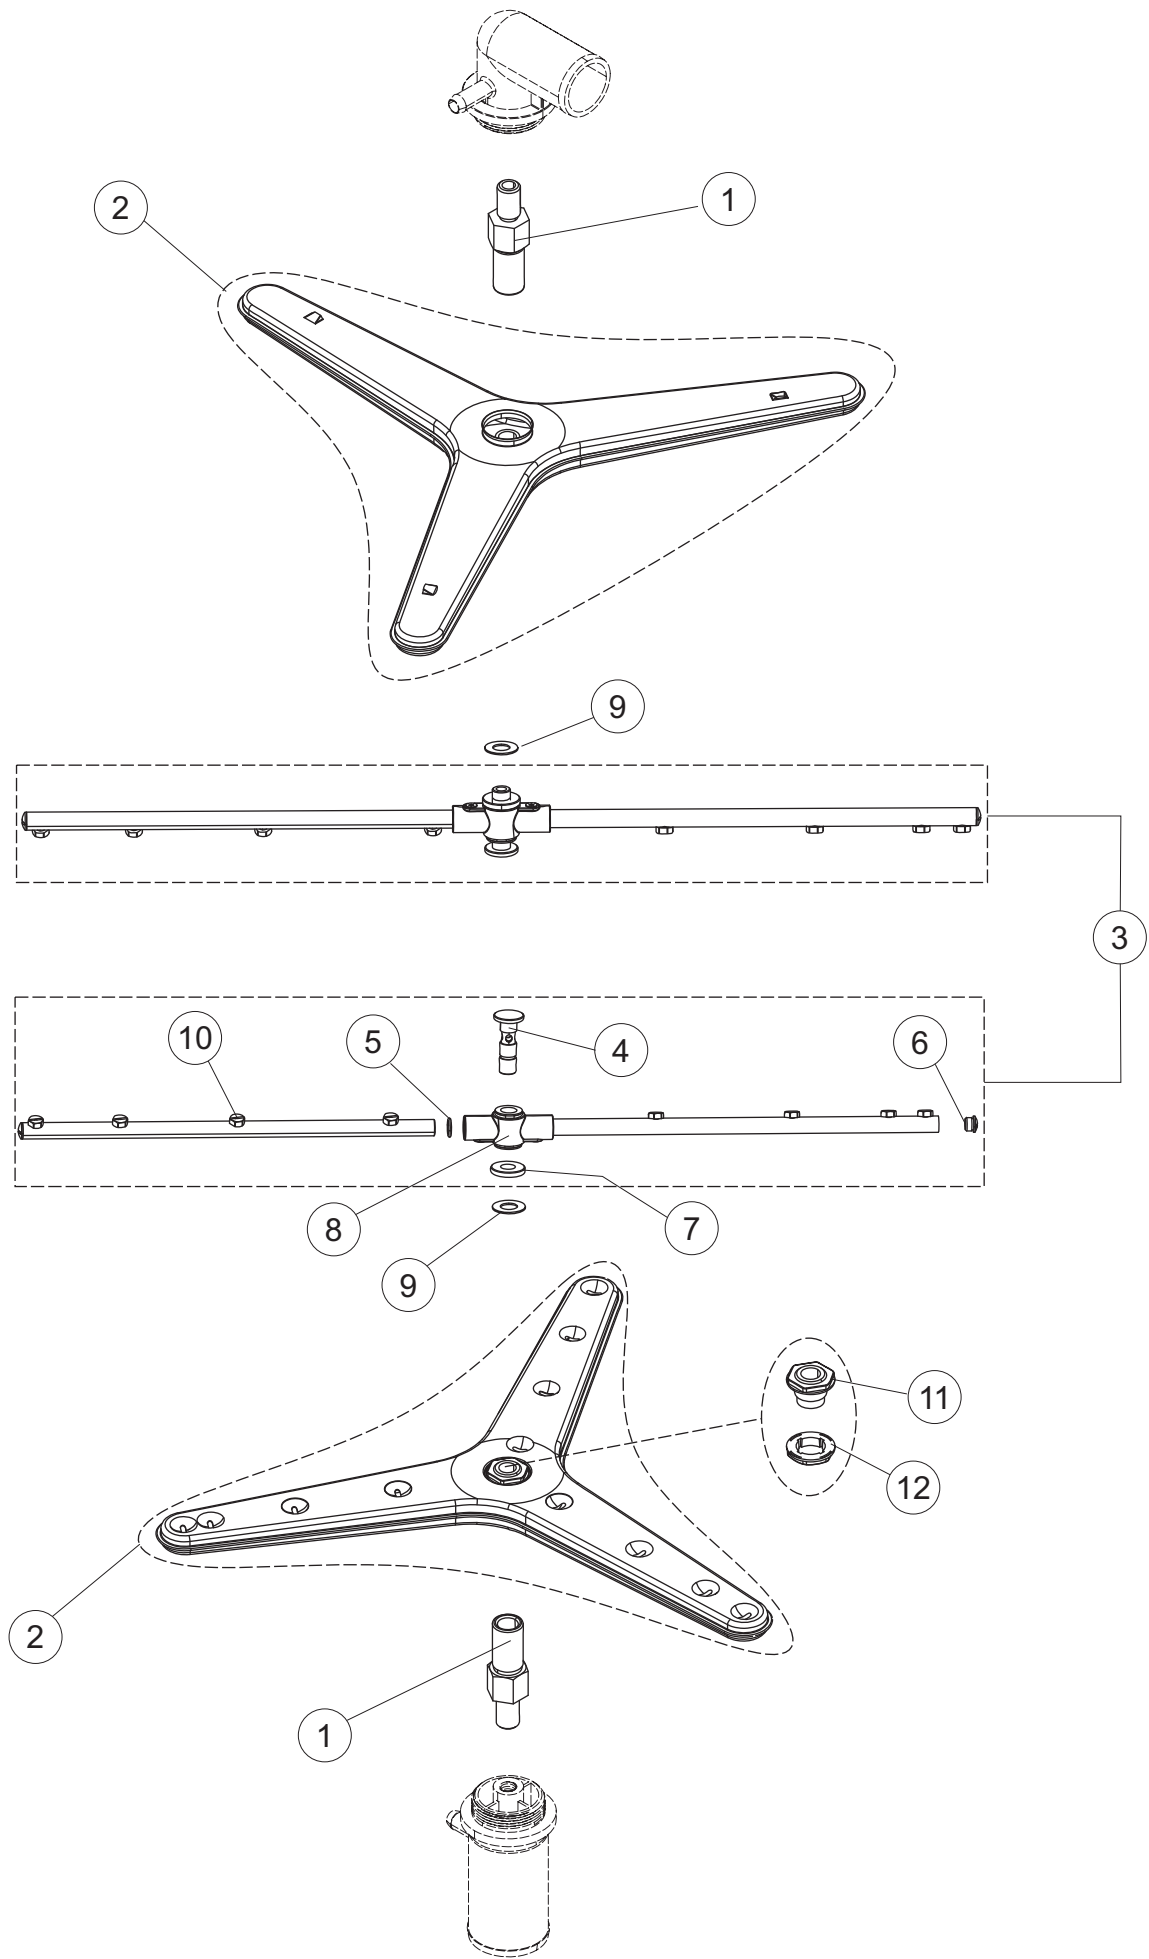

Catálogo de peças de reposição
válido do número de série 4365999 até hoje (19/03/2021)

TOPTECH32-23D.7

1

3

4

5

6

(*) Recommended spare part.

(*) Recommended spare part.

Page	Spare part position	Spare part code no.	Old code number	Description	U.m.
2	3	228014		PRICE TO BE DEFINED (PART NR. REPLACED BY 228010)	
2	3	228010		FUSE	NR
2	4	75817		ELECTRICAL CONNECTOR FOR U-SHAPED BAR	NR
2	5	927114	DEM27	TERMINAL BLOCK	NR
2	6	74938		TERMINAL	NR
2	7	74939		TERMINAL	NR
2	8	74935		FUSE-HOLDER	NR
2	9	H.228048		PRICE TO BE DEFINED	
2	10	DEI38N		AUTOMATIC SWITCH	NR
2	11	73351		CONTACTOR	NR
2	12	73350		CONTACTOR	NR
2	13	80826		POWER CONNECTOR	NR
2	14	67511		PANEL LP3 2018	NR
2	15	CWP2		FOOT	NR
2	16	215042-9		MAIN BOARD GET50.2 ELETTRONICA J	NR
2	17	75983		TERMINAL BLOCK	NR
2	18	75989		POWER CABLE	NR
2	19	75991		CABLE GLAND	NR
2	20	228010		FUSE	NR
2	21	74933		FLAT CABLE WITH PROTECTIVE SHEATH	NR
2	22	74905V-2		CONTROL KEYBOARD	NR
2	23	417119		NUT	NR
2	24	419036		INTERFACE BOARD DISTANCE KEEPERS	NR
2	25	67806		PRICE TO BE DEFINED	
2	27	80732		PROTECTIVE SHEET	NR
2	30	70270		BUSH	NR
2	31	69076		BUSH	NR
2	33	80831		HOSE CLAMP	NR
2	45	67623		80X80 SQUARE FAN (230V-50 / 60HZ)	NR
2	46	67046		BRACKET	NR
2	50	74903		MAIN BOARD	NR
2	51	929115	DER1108	RELAY 16A 230V	NR