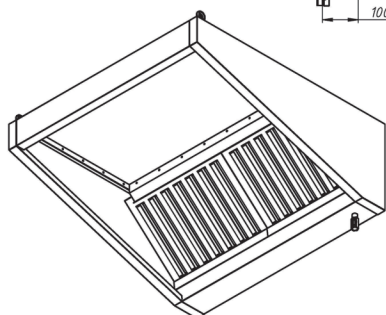

ЗОНТЫ ВЕНТИЛЯЦИОННЫЕ

Зонты вытяжные пристенные ЗВП

- с ж/у фильтрами и сливным краном
- возможно исполнение с подсветкой или без нее
- возможна комплектация монтажным комплектом
- материал – нержавеющая сталь AISI 430
- длина: от 800 до 3000 мм
- ширина: от 700 до 1200 мм
- высота: 400 мм
- возможно изготовление зонтов нестандартных размеров

Зонты вытяжные пристенные «КЕПКА» ЗВПК

- с ж/у фильтрами и сливным краном
- возможно исполнение с подсветкой или без неё
- возможна комплектация монтажным комплектом
- материал – нержавеющая сталь AISI 430
- длина: от 800 до 3000 мм
- ширина: от 700 до 1200 мм
- высота: 400 мм
- возможно изготовление зонтов нестандартных размеров

Зонты вытяжные островные «ТРАПЕЦИЯ» ЗВОТ

- с ж/у фильтрами и сливным краном
- возможно исполнение с подсветкой или без неё
- возможна комплектация монтажным комплектом
- материал – нержавеющая сталь AISI 430
- длина: от 900 до 3000 мм
- ширина: от 700 до 2000 мм
- высота: 400 мм
- возможно изготовление зонтов нестандартных размеров

Зонты приточно-вытяжные островные ЗПВО

- с ж/у фильтрами и поддонами
- возможно исполнение с подсветкой или без неё
- возможна комплектация монтажным комплектом
- материал – нержавеющая сталь AISI 430
- длина: от 1200 до 3000 мм
- ширина: от 1400 до 2000 мм
- высота: 400 мм
- возможно изготовление зонтов нестандартных размеров