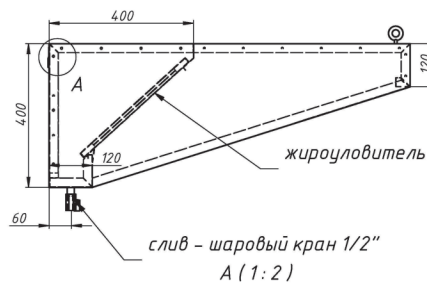

ЗОНТЫ ВЕНТИЛЯЦИОННЫЕ

Зонты вытяжные пристенные ЗВП

- с ж/у фильтрами и сливным краном
- возможно исполнение с подсветкой или без нее
- возможна комплектация монтажным комплектом
- материал – нержавеющая сталь AISI 430
- длина: от 800 до 3000 мм
- ширина: от 700 до 1200 мм
- высота: 400 мм
- возможно изготовление зонтов нестандартных размеров

Зонты вытяжные пристенные «КЕПКА» ЗВПК

- с ж/у фильтрами и сливным краном
- возможно исполнение с подсветкой или без неё
- возможна комплектация монтажным комплектом
- материал – нержавеющая сталь AISI 430
- длина: от 800 до 3000 мм
- ширина: от 700 до 1200 мм
- высота: 400 мм
- возможно изготовление зонтов нестандартных размеров