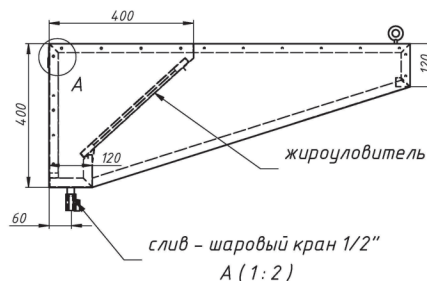

ЗОНТЫ ВЕНТИЛЯЦИОННЫЕ

Зонты вытяжные пристенные ЗВП

- с ж/у фильтрами и сливным краном
- возможно исполнение с подсветкой или без нее
- возможна комплектация монтажным комплектом
- материал – нержавеющая сталь AISI 430
- длина: от 800 до 3000 мм
- ширина: от 700 до 1200 мм
- высота: 400 мм
- возможно изготовление зонтов нестандартных размеров

Зонты вытяжные пристенные «КЕПКА» ЗВПК

- с ж/у фильтрами и сливным краном
- возможно исполнение с подсветкой или без неё
- возможна комплектация монтажным комплектом
- материал – нержавеющая сталь AISI 430
- длина: от 800 до 3000 мм
- ширина: от 700 до 1200 мм
- высота: 400 мм
- возможно изготовление зонтов нестандартных размеров

Зонты вытяжные островные «ТРАПЕЦИЯ» ЗВОТ

- с ж/у фильтрами и сливным краном
- возможно исполнение с подсветкой или без неё
- возможна комплектация монтажным комплектом
- материал – нержавеющая сталь AISI 430
- длина: от 900 до 3000 мм
- ширина: от 700 до 2000 мм
- высота: 400 мм
- возможно изготовление зонтов нестандартных размеров