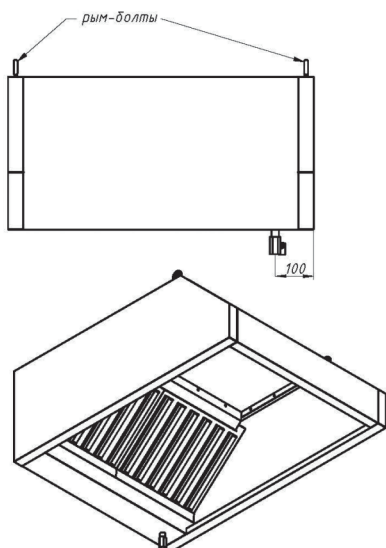

ЗОНТЫ ВЕНТИЛЯЦИОННЫЕ

Зонты вытяжные пристенные ЗВП

- с ж/у фильтрами и сливным краном
- возможно исполнение с подсветкой или без нее
- возможна комплектация монтажным комплектом
- материал – нержавеющая сталь AISI 430
- длина: от 800 до 3000 мм
- ширина: от 700 до 1200 мм
- высота: 400 мм
- возможно изготовление зонтов нестандартных размеров

Зонты вытяжные пристенные «КЕПКА» ЗВПК

- с ж/у фильтрами и сливным краном
- возможно исполнение с подсветкой или без неё
- возможна комплектация монтажным комплектом
- материал – нержавеющая сталь AISI 430
- длина: от 800 до 3000 мм
- ширина: от 700 до 1200 мм
- высота: 400 мм
- возможно изготовление зонтов нестандартных размеров

ЗОНТЫ ВЕНТИЛЯЦИОННЫЕ

Зонты вытяжные островные ЗВО

- с ж/у фильтрами и сливным краном
- возможно исполнение с подсветкой или без неё
- возможна комплектация монтажным комплектом
- материал – нержавеющая сталь AISI 430
- длина: от 800 до 3000 мм
- ширина: от 700 до 2000 мм
- высота: 400 мм
- возможно изготовление зонтов нестандартных размеров

Зонты вытяжные островные «ТРАПЕЦИЯ» ЗВОТ

- с ж/у фильтрами и сливным краном
- возможно исполнение с подсветкой или без неё
- возможна комплектация монтажным комплектом
- материал – нержавеющая сталь AISI 430
- длина: от 900 до 3000 мм
- ширина: от 700 до 2000 мм
- высота: 400 мм
- возможно изготовление зонтов нестандартных размеров