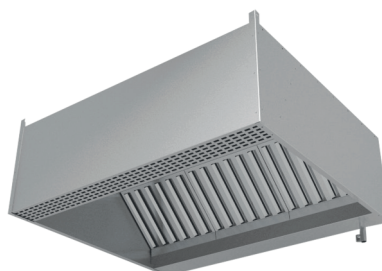

Зонты вытяжные пристенные «КЕПКА» ЗВПК

- с ж/у фильтрами и сливным краном
- возможно исполнение с подсветкой или без неё
- возможна комплектация монтажным комплектом
- материал – нержавеющая сталь AISI 430
- длина: от 800 до 3000 мм
- ширина: от 700 до 1200 мм
- высота: 400 мм
- возможно изготовление зонтов нестандартных размеров

ЗОНТЫ ВЕНТИЛЯЦИОННЫЕ

Зонты вытяжные островные ЗВО

- с ж/у фильтрами и сливным краном
- возможно исполнение с подсветкой или без неё
- возможна комплектация монтажным комплектом
- материал – нержавеющая сталь AISI 430
- длина: от 800 до 3000 мм
- ширина: от 700 до 2000 мм
- высота: 400 мм
- возможно изготовление зонтов нестандартных размеров

Зонты вытяжные островные «ТРАПЕЦИЯ» ЗВОТ

- с ж/у фильтрами и сливным краном
- возможно исполнение с подсветкой или без неё
- возможна комплектация монтажным комплектом
- материал – нержавеющая сталь AISI 430
- длина: от 900 до 3000 мм
- ширина: от 700 до 2000 мм
- высота: 400 мм
- возможно изготовление зонтов нестандартных размеров

ЗОНТЫ ВЕНТИЛЯЦИОННЫЕ

Зонты приточно-вытяжные пристенные ЗПВП

- с ж/у фильтрами и сливным краном
- возможно исполнение с подсветкой или без неё
- возможна комплектация монтажным комплектом
- материал – нержавеющая сталь AISI 430
- длина: от 800 до 3000 мм
- ширина: от 700 до 1200 мм
- высота: 400 мм
- возможно изготовление зонтов нестандартных размеров