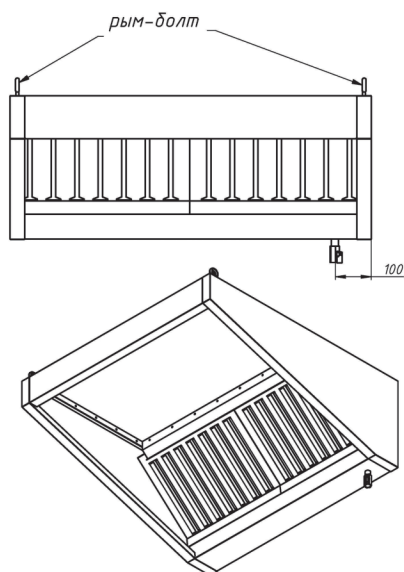

ЗОНТЫ ВЕНТИЛЯЦИОННЫЕ

Зонты вытяжные пристенные ЗВП

- с ж/у фильтрами и сливным краном
- возможно исполнение с подсветкой или без нее
- возможна комплектация монтажным комплектом
- материал – нержавеющая сталь AISI 430
- длина: от 800 до 3000 мм
- ширина: от 700 до 1200 мм
- высота: 400 мм
- возможно изготовление зонтов нестандартных размеров

Зонты вытяжные пристенные «КЕПКА» ЗВПК

- с ж/у фильтрами и сливным краном
- возможно исполнение с подсветкой или без неё
- возможна комплектация монтажным комплектом
- материал – нержавеющая сталь AISI 430
- длина: от 800 до 3000 мм
- ширина: от 700 до 1200 мм
- высота: 400 мм
- возможно изготовление зонтов нестандартных размеров