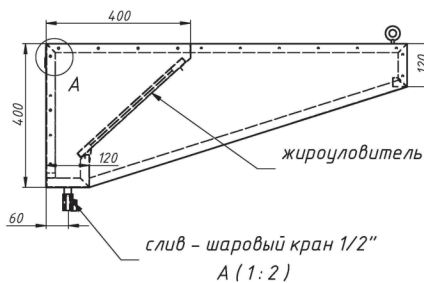

ЗОНТЫ ВЕНТИЛЯЦИОННЫЕ

Зонты вытяжные пристенные ЗВП

- с ж/у фильтрами и сливным краном
- возможно исполнение с подсветкой или без нее
- возможна комплектация монтажным комплектом
- материал – нержавеющая сталь AISI 430
- длина: от 800 до 3000 мм
- ширина: от 700 до 1200 мм
- высота: 400 мм
- возможно изготовление зонтов нестандартных размеров

Зонты вытяжные пристенные «КЕПКА» ЗВПК

- с ж/у фильтрами и сливным краном
- возможно исполнение с подсветкой или без неё
- возможна комплектация монтажным комплектом
- материал – нержавеющая сталь AISI 430
- длина: от 800 до 3000 мм
- ширина: от 700 до 1200 мм
- высота: 400 мм
- возможно изготовление зонтов нестандартных размеров

Зонты вытяжные островные «ТРАПЕЦИЯ» ЗВОТ

- с ж/у фильтрами и сливным краном
- возможно исполнение с подсветкой или без неё
- возможна комплектация монтажным комплектом
- материал – нержавеющая сталь AISI 430
- длина: от 900 до 3000 мм
- ширина: от 700 до 2000 мм
- высота: 400 мм
- возможно изготовление зонтов нестандартных размеров