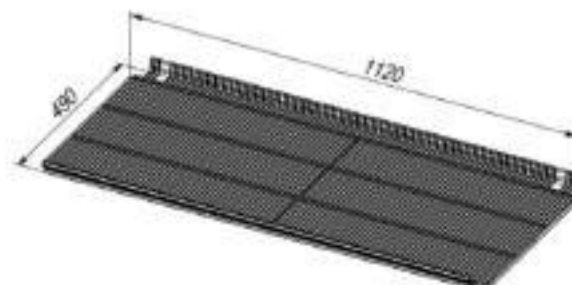

РАЗМЕРЫ ОКЛЕЙКИ

Боковые стикеры	587x2020 мм
Стикер на рекламный блок	1167x146 мм