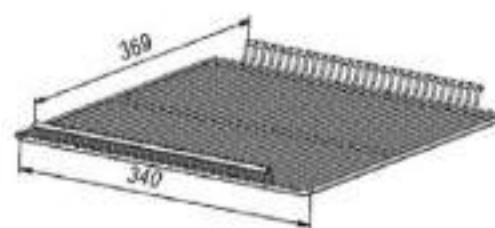

Вместимость

- Динамическое охлаждение;
- Автооттайка;
- Степень защиты – IP20;
- 4 решетчатых полки.

*доп. полки и ценникодержатели можно приобрести отдельно

РАЗМЕРЫ ОКЛЕЙКИ

Боковые стикеры	415x1580 мм
Стикер на стекло	345x145 мм

briskly

Холодильник Briskly 3 Bar

[ПОДРОБНЕЕ НА САЙТЕ](#)

ОСОБЕННОСТИ МОДЕЛИ

📖	Диапазон температур	+2...+8°C
	Полезный объём	230 л
	Занимаемая площадь	0,23 кв.м
	Потребление электроэнергии в сутки (кВт)	2,8 кВт
✂	Внешние ВхШхГ	2064x422x543 мм
	Упаковка ВхШхГ	2090x435x560 мм
	Вес нетто/брутто	80/85 кг
	Вместимость	

- Динамическое охлаждение;
- Автооттайка;
- Степень защиты – IP20;
- 5 решетчатых полок.

*доп. полки и ценникодержатели можно приобрести отдельно

РАЗМЕРЫ ОКЛЕЙКИ

Боковые стикеры	415x2045 мм
Стикер на стекло	345x145 мм