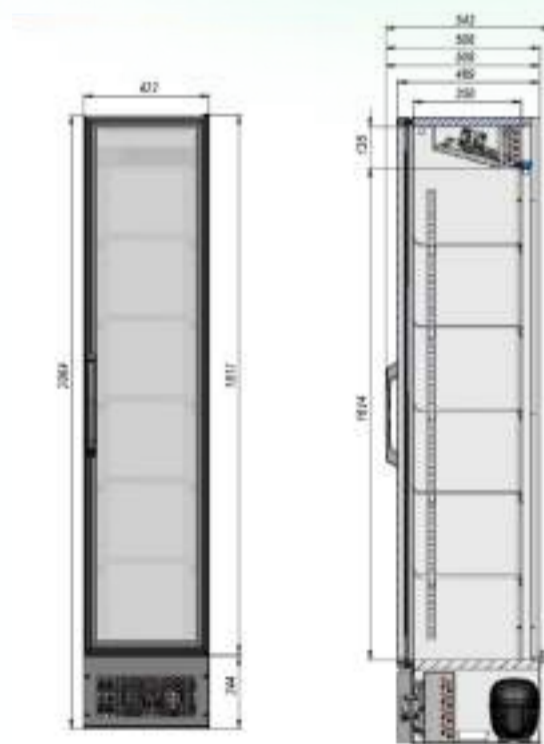

Вместимость

- Динамическое охлаждение;
- Автооттайка;
- Степень защиты – IP20;
- 4 решетчатых полки.

*доп. полки и ценникодержатели можно приобрести отдельно

РАЗМЕРЫ ОКЛЕЙКИ

Боковые стикеры	415x1580 мм
Стикер на стекло	345x145 мм

briskly

Холодильник Briskly 3 Bar

[ПОДРОБНЕЕ НА САЙТЕ](#)

ОСОБЕННОСТИ МОДЕЛИ

📖	Диапазон температур	+2...+8°C
	Полезный объём	230 л
	Занимаемая площадь	0,23 кв.м
	Потребление электроэнергии в сутки (кВт)	2,8 кВт
✂	Внешние ВхШхГ	2064x422x543 мм
	Упаковка ВхШхГ	2090x435x560 мм
	Вес нетто/брутто	80/85 кг
	Вместимость	

- Динамическое охлаждение;
- Автооттайка;
- Степень защиты – IP20;
- 5 решетчатых полок.

*доп. полки и ценникодержатели можно приобрести отдельно

РАЗМЕРЫ ОКЛЕЙКИ

Боковые стикеры	415x2045 мм
Стикер на стекло	345x145 мм