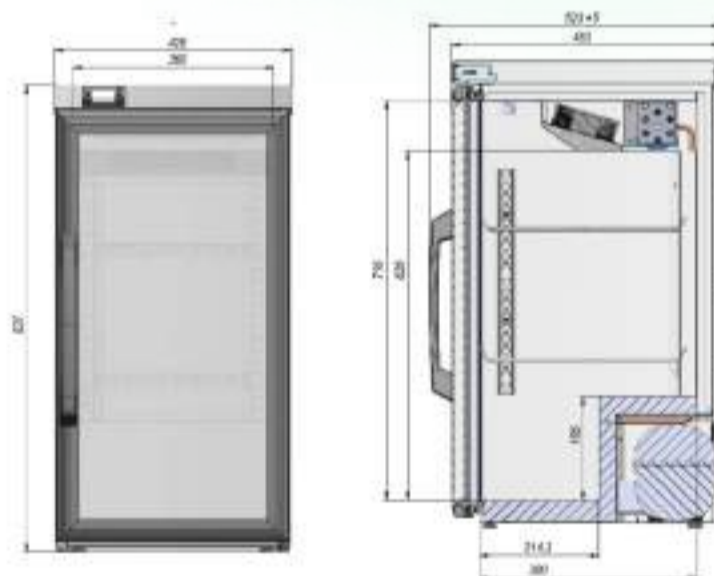

- Динамическое охлаждение;
- Автооттайка;
- Степень защиты – IP20;
- 2 решетчатых полки.

*доп. полки и ценникодержатели можно приобрести отдельно

РАЗМЕРЫ ОКЛЕЙКИ

Боковые стикеры	415x770 мм
Стикер на стекло	345x145 мм