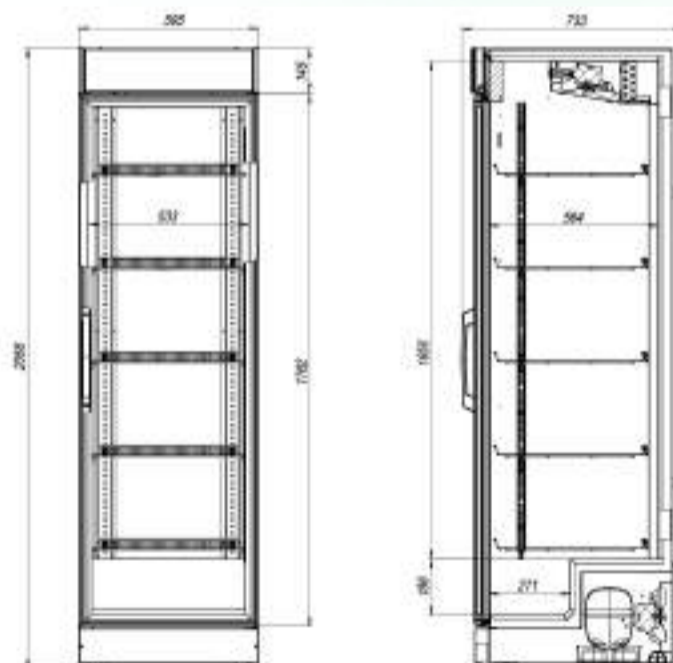

Вместимость

- Динамическое охлаждение;
- Автооттайка;
- Степень защиты – IP20;
- 4 решетчатых полки.

*доп. полки и ценникодержатели можно приобрести отдельно

РАЗМЕРЫ ОКЛЕЙКИ

Боковые стикеры	415x1580 мм
Стикер на стекло	345x145 мм

- Динамическое охлаждение;
- Автооттайка;
- Степень защиты – IP20;
- 5 решетчатых полок.

*доп. полки и ценникодержатели можно приобрести отдельно

РАЗМЕРЫ ОКЛЕЙКИ

Боковые стикеры	595x2020 мм
Стикер на стекло	510x135 мм

- Динамическое охлаждение;
- Автооттайка;
- Степень защиты – IP20;
- 5 решетчатых полок.

*доп. полки и ценникодержатели можно приобрести отдельно

РАЗМЕРЫ ОКЛЕЙКИ

Боковые стикеры	595x2020 мм
Стикер на рекламный блок	560x142 мм