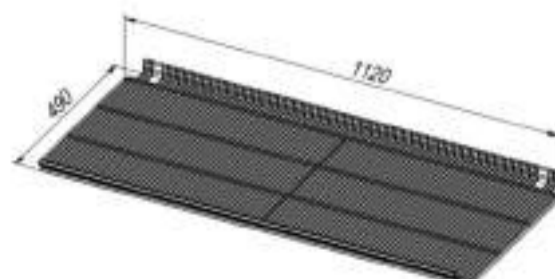

РАЗМЕРЫ ОКЛЕЙКИ

Боковые стикеры	587x2020 мм
Стикер на стекло (2 шт)	518x150 мм