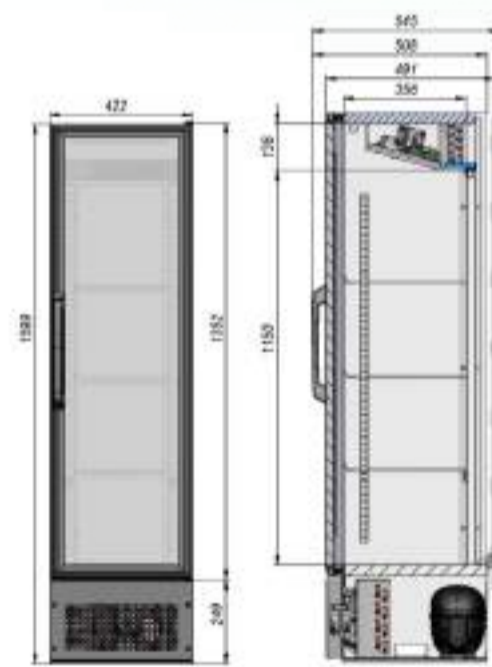

briskly

Коммерческое предложение

Холодильник Briskly 2 Bar

[ПОДРОБНЕЕ НА САЙТЕ](#)

ОСОБЕННОСТИ МОДЕЛИ

📖	Диапазон температур	+2...+8°C
	Полезный объём	150 л
	Занимаемая площадь	0,23 кв.м
	Потребление электроэнергии в сутки (кВт)	2,5 кВт
✂	Внешние ВхШхГ	1599x422x545 мм
	Упаковка ВхШхГ	1650x435x560 мм
	Вес нетто/брутто	60/65 кг

Вместимость

- Динамическое охлаждение;
- Автооттайка;
- Степень защиты – IP20;
- 4 решетчатых полки.

*доп. полки и ценникодержатели можно приобрести отдельно

РАЗМЕРЫ ОКЛЕЙКИ

Боковые стикеры	415x1580 мм
Стикер на стекло	345x145 мм

briskly

Холодильник Briskly 3 Bar

[ПОДРОБНЕЕ НА САЙТЕ](#)

ОСОБЕННОСТИ МОДЕЛИ

📖	Диапазон температур	+2...+8°C
	Полезный объём	230 л
	Занимаемая площадь	0,23 кв.м
	Потребление электроэнергии в сутки (кВт)	2,8 кВт
✂	Внешние ВхШхГ	2064x422x543 мм
	Упаковка ВхШхГ	2090x435x560 мм
	Вес нетто/брутто	80/85 кг
	Вместимость	

- Динамическое охлаждение;
- Автооттайка;
- Степень защиты – IP20;
- 5 решетчатых полок.

*доп. полки и ценникодержатели можно приобрести отдельно

РАЗМЕРЫ ОКЛЕЙКИ

Боковые стикеры	415x2045 мм
Стикер на стекло	345x145 мм