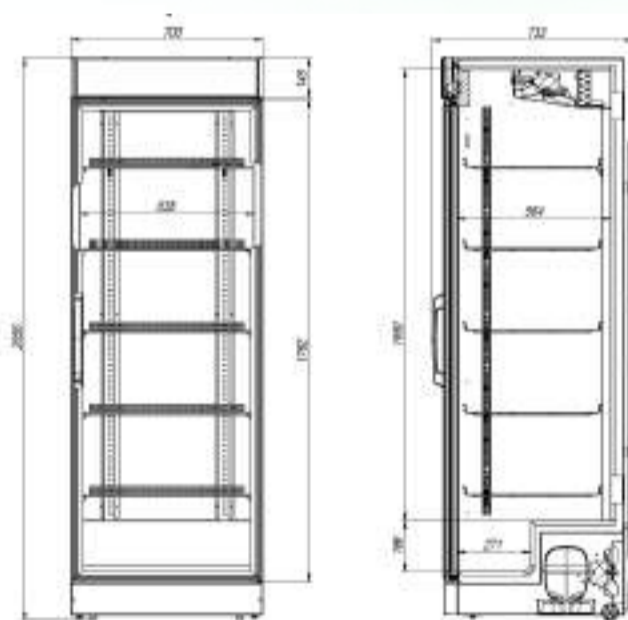

- Динамическое охлаждение;
- Автооттайка;
- Степень защиты – IP20;
- 5 решетчатых полок.

*доп. полки и ценникодержатели можно приобрести отдельно

РАЗМЕРЫ ОКЛЕЙКИ

Боковые стикеры	595x2020 мм
Стикер на рекламный блок	665x142