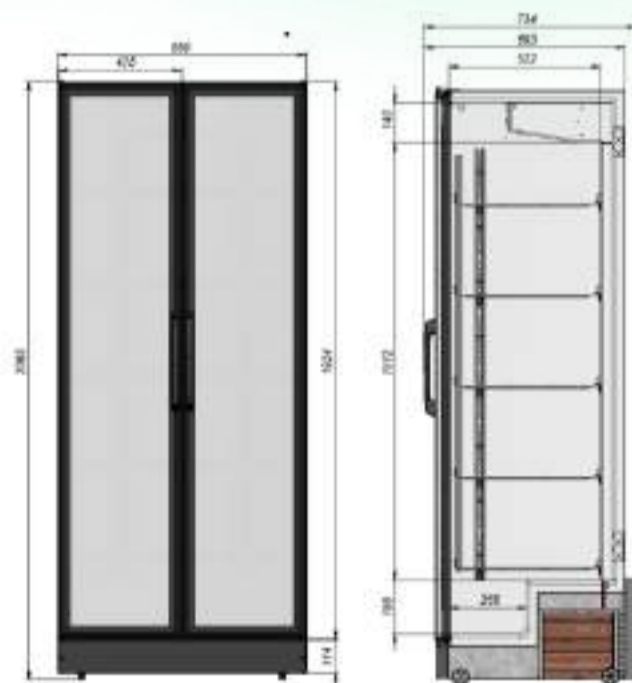

- Динамическое охлаждение;
- Автооттайка;
- Степень защиты – IP20;
- 5 решетчатых полок.

*доп. полки и ценникодержатели можно приобрести отдельно

РАЗМЕРЫ ОКЛЕЙКИ

Боковые стикеры	595x2020 мм
Стикер на стекло (2 шт)	335x145 мм