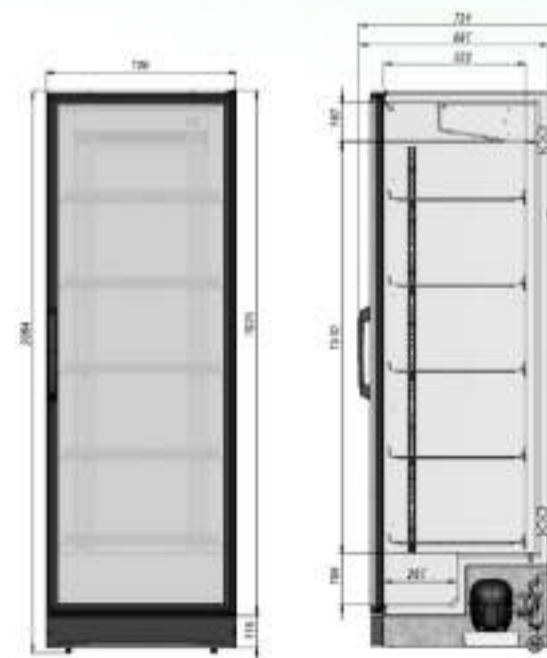

ОСОБЕННОСТИ МОДЕЛИ

📖	Диапазон температур	+2...+8°C
	Полезный объём	602 л
	Занимаемая площадь	0,51 кв.м
	Потребление электроэнергии в сутки (кВт)	5 кВт
✂️	Внешние ВхШхГ	2064x700x731 мм
	Упаковка ВхШхГ	2090x710x740 мм
	Вес нетто/брутто	125/132 кг
	Вместимость	351x0,5

- Динамическое охлаждение;
- Автооттайка;
- Степень защиты – IP20;
- 5 решетчатых полок.

*доп. полки и ценникодержатели можно приобрести отдельно