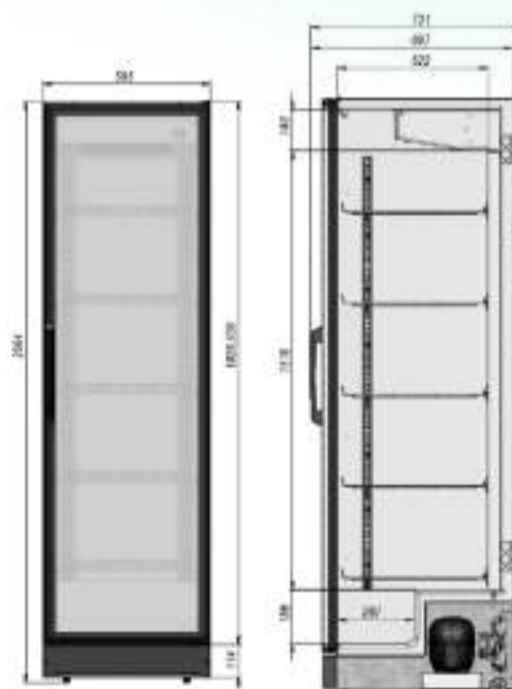

Вместимость

- Динамическое охлаждение;
- Автооттайка;
- Степень защиты – IP20;
- 4 решетчатых полки.

*доп. полки и ценникодержатели можно приобрести отдельно

РАЗМЕРЫ ОКЛЕЙКИ

Боковые стикеры	415x1580 мм
Стикер на стекло	345x145 мм

- Динамическое охлаждение;
- Автооттайка;
- Степень защиты – IP20;
- 5 решетчатых полок.

*доп. полки и ценникодержатели можно приобрести отдельно

РАЗМЕРЫ ОКЛЕЙКИ

Боковые стикеры	415x2045 мм
Стикер на стекло	345x145 мм

briskly

Холодильник Briskly 5

[ПОДРОБНЕЕ НА САЙТЕ](#)

ОСОБЕННОСТИ МОДЕЛИ

📖	Диапазон температур	+2...+8°C
	Полезный объём	500 л
	Занимаемая площадь	0,44 кв.м
	Потребление электроэнергии в сутки (кВт)	4 кВт
✂️	Внешние ВхШхГ	2064x595x730 мм
	Упаковка ВхШхГ	2090x605x740мм
	Вес нетто/брутто	110/115 кг
	Вместимость	273x0,5

- Динамическое охлаждение;
- Автооттайка;
- Степень защиты – IP20;
- 5 решетчатых полок.

*доп. полки и ценникодержатели можно приобрести отдельно

РАЗМЕРЫ ОКЛЕЙКИ

Боковые стикеры	595x2020 мм
Стикер на стекло	510x135 мм