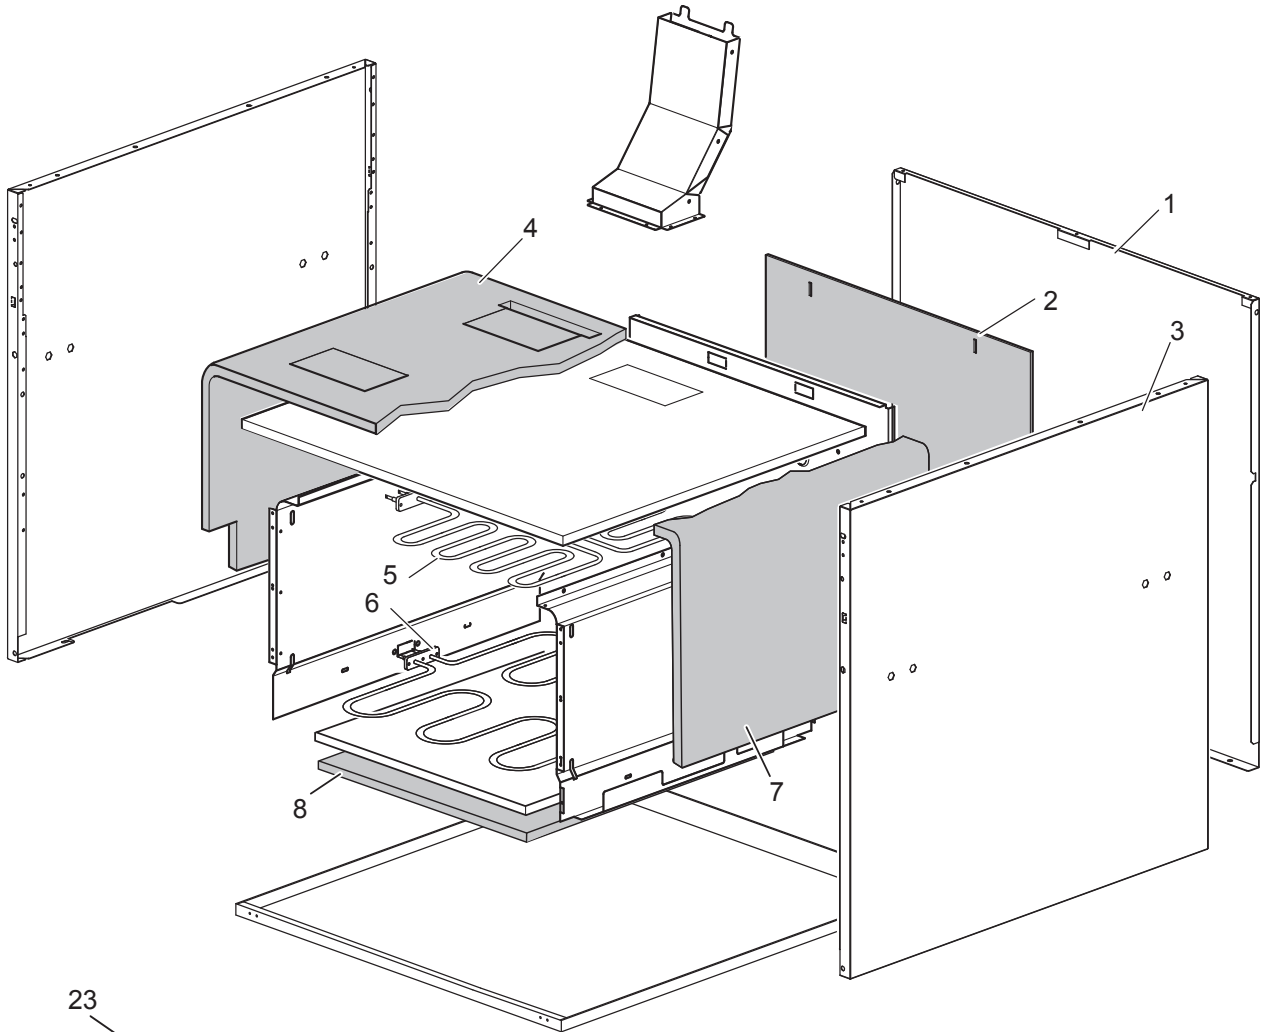

## Listino componenti per pagina 1

1	184977	GRIGLIA CAMINO GRILLE POUR CHEMINÉE KAMINROST CHIMNEY GRILL	
2	184458	PIANO COTTURA PLAN DE CUISSON PLATTE WORK PLANE	
3	RIC0004752  <i><u>Recommended spare parts</u></i>	RESISTENZA 2,25KW RESISTANCE 2,25KW ELEKTRISCHER WIEDERSTANDE 2,25KW HEATING ELEMENT 2,25KW	
5	179142	CRUSCOTTO PANNEAU DE CONTROLE FRONT BLENDE CONTROL PANEL	
9	168878  <i><u>Recommended spare parts</u></i>	CORPO MANOPOLA COMMUTATORE POIGNEE COMMUTATEUR UMSCHALTER-KNOPFKOERPER COMMUTATOR KNOB	
10	186406  <i><u>Recommended spare parts</u></i>	ANELLO MANOPOLA TERMOSTATO RING THERMOSTAT KLEBERING KNEBEL THERMOSTAT THERMOSTAT RING	
11	186536  <i><u>Recommended spare parts</u></i>	ANELLO MANOPOLA FORNO RING FOUR KLEBERING KNEBEL BACKOFEN THERMOSTAT OVEN RING	