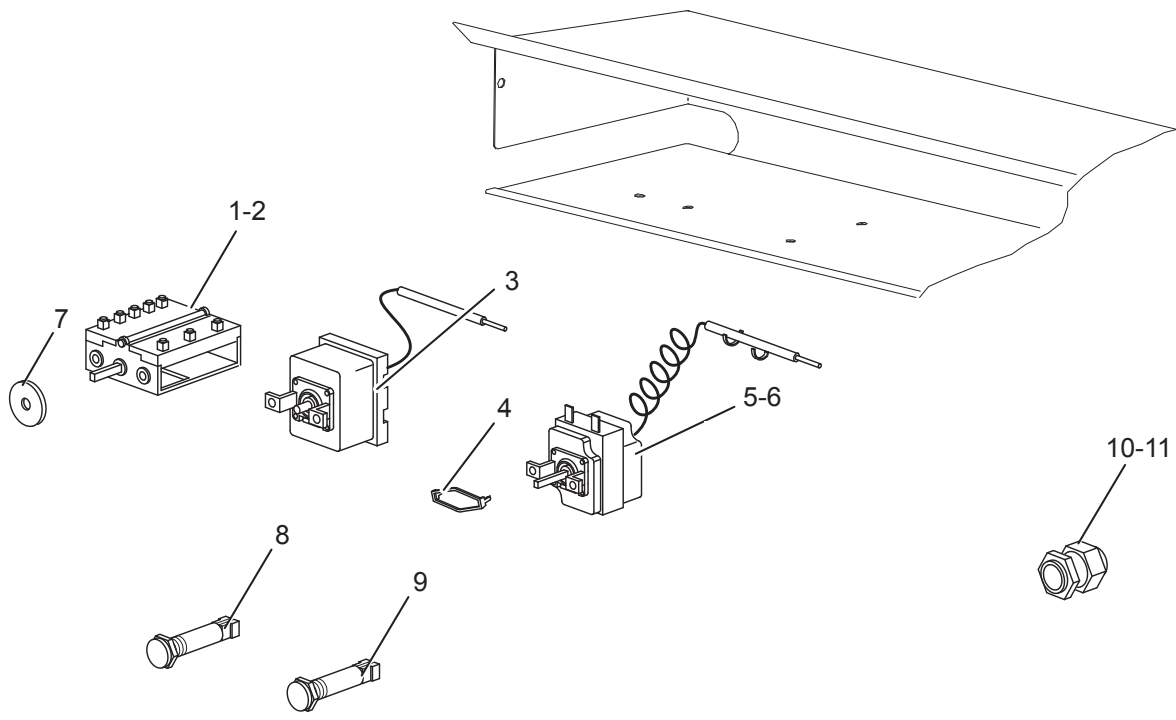

Listino componenti per pagina 3

1	RTBF900007 <i><u>Recommended spare parts</u></i>	COMMUTATORE COMMUTATEUR TAKTSCHALTER COMMUTATOR	
2	167516 <i><u>Recommended spare parts</u></i>	COMMUTATORE COMMUTATEUR TAKTSCHALTER COMMUTATOR	
3	RTCU800152 <i><u>Recommended spare parts</u></i>	TERMOSTATO DI SICUREZZA THERMOSTAT DE SECURITE SICHERHEITSTHERMOSTAT SAFETY THERMOSTAT	
4	RTCU900112 <i><u>Recommended spare parts</u></i>	STAFFA ALTA COMMUTATORE/TERMOSTATO CROCHET POUR COMMUTATEUR/THERMOSTAT HOEHER HALTEBUEGEL UMSCHALTER/THERMOSTAT HIGH BRACKET COMMUTATOR/THERMOSTAT	
5	RIC0004643 <i><u>Recommended spare parts</u></i>	TERMOSTATO DI LAVORO THERMOSTAT DE TRAVAIL ARBEITSTHERMOSTAT WORKING THERMOSTAT	
6	RTCU600067 <i><u>Recommended spare parts</u></i>	TERMOSTATO DI LAVORO THERMOSTAT DE TRAVAIL ARBEITSTHERMOSTAT WORKING THERMOSTAT	
7	RTCU800185 <i><u>Recommended spare parts</u></i>	GUARNIZIONE ASTA COMMUTATORE JOINT POUR BARRE DU COMMUTATEUR DICHTUNG WELLE TAKTSCHALTER GASKET FOR COMMUTATOR ROD	
8	166465 <i><u>Recommended spare parts</u></i>	LAMPADINA SPIA VERDE LAMPE TEMOIN VERTE GRUNE KONTROLLEUCHTE GREEN WARNING LIGHT	
9	166466 <i><u>Recommended spare parts</u></i>	LAMPADINA SPIA ARANCIONE LAMPE DE SIGNALATION ORANGE ORANGE KONTROLLEUCHTE ORANGE LAMP LIGHT	
10	RTBF800138	F/CAVO PG21 SERRE CABLE PG21 KABELDURCHFÜHRUNG PG21 CHOCK PG21 PRENSA CABO PG21	
11	RTBF700021	F/CAVO PG16 SERRE CABLE PG16 KABELDURCHFÜHRUNG PG16 CHOCK PG16