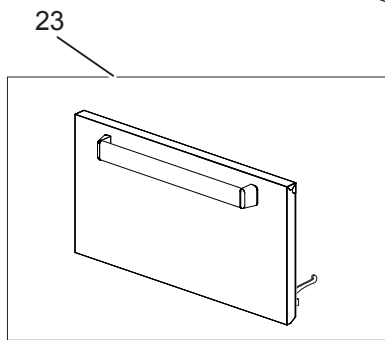

## Listino componenti per pagina 1

1	184977	GRIGLIA CAMINO GRILLE POUR CHEMINÉE KAMINROST CHIMNEY GRILL	
2	184458	PIANO COTTURA PLAN DE CUISSON PLATTE WORK PLANE	
3	RIC0004752  <i><u>Recommended spare parts</u></i>	RESISTENZA 2,25KW RESISTANCE 2,25KW ELEKTRISCHER WIEDERSTANDE 2,25KW HEATING ELEMENT 2,25KW	
5	179142	CRUSCOTTO PANNEAU DE CONTROLE FRONT BLENDE CONTROL PANEL	
9	168878  <i><u>Recommended spare parts</u></i>	CORPO MANOPOLA COMMUTATORE POIGNEE COMMUTATEUR UMSCHALTER-KNOPFKOERPER COMMUTATOR KNOB	
10	186406  <i><u>Recommended spare parts</u></i>	ANELLO MANOPOLA TERMOSTATO RING THERMOSTAT KLEBERING KNEBEL THERMOSTAT THERMOSTAT RING	
11	186536  <i><u>Recommended spare parts</u></i>	ANELLO MANOPOLA FORNO RING FOUR KLEBERING KNEBEL BACKOFEN THERMOSTAT OVEN RING	