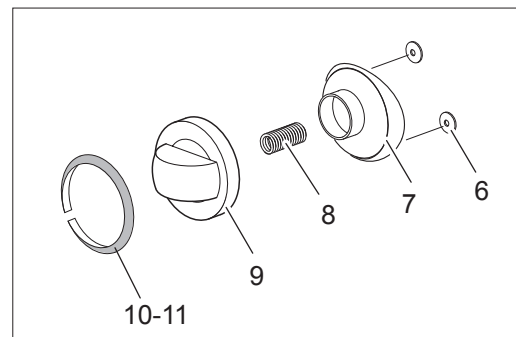

Listino componenti per pagina 1

1	184977	GRIGLIA CAMINO GRILLE POUR CHEMINÉE KAMINROST CHIMNEY GRILL	
2	184458	PIANO COTTURA PLAN DE CUISSON PLATTE WORK PLANE	
3	RIC0004752 <i><u>Recommended spare parts</u></i>	RESISTENZA 2,25KW RESISTANCE 2,25KW ELEKTRISCHER WIEDERSTANDE 2,25KW HEATING ELEMENT 2,25KW	
5	179142	CRUSCOTTO PANNEAU DE CONTROLE FRONT BLENDE CONTROL PANEL	
9	168878 <i><u>Recommended spare parts</u></i>	CORPO MANOPOLA COMMUTATORE POIGNEE COMMUTATEUR UMSCHALTER-KNOPFKOERPER COMMUTATOR KNOB	
10	186406 <i><u>Recommended spare parts</u></i>	ANELLO MANOPOLA TERMOSTATO RING THERMOSTAT KLEBERING KNEBEL THERMOSTAT THERMOSTAT RING	
11	186536 <i><u>Recommended spare parts</u></i>	ANELLO MANOPOLA FORNO RING FOUR KLEBERING KNEBEL BACKOFEN THERMOSTAT OVEN RING