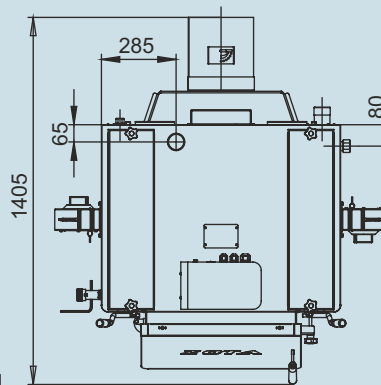

Монтажные размеры котлов Magna

Magna 45

Magna 60