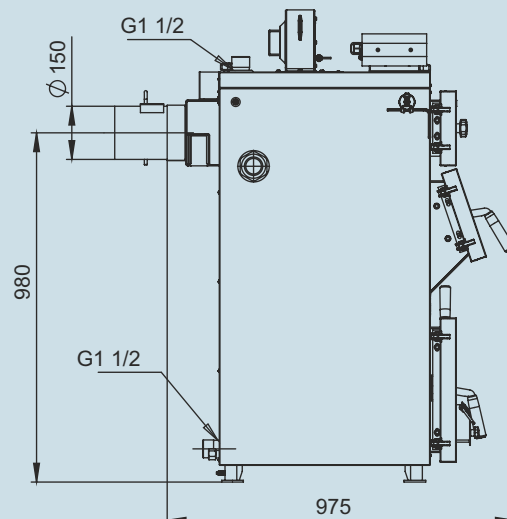

# Монтажные размеры котлов Magna

**Magna 15**

**Magna 20**

# Монтажные размеры котлов Magna

Magna 26

Magna 35