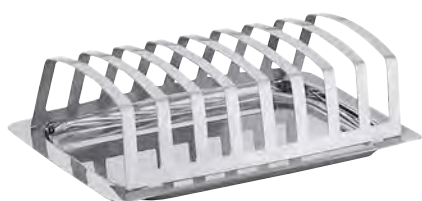

412

Ø 18 - 21 cm

PORTA AGRUMI.
Citrus basket.

Корзина для цитрусовых.

470

Ø 9,5 cm

RACCOLITORE DA TAVOLO.
Bin.

Ёмкость для сбора остатков.