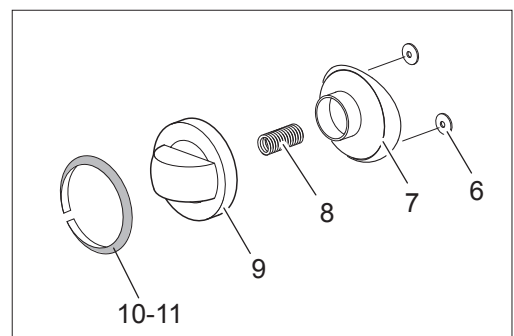

Listino componenti per pagina 1

1	184977	GRIGLIA CAMINO GRILLE POUR CHEMINÉE KAMINROST CHIMNEY GRILL	
3	182469 <i><u>Recommended spare parts</u></i>	PIASTRA ELETTRICA 2,5 KW PLAQUE ELECTRIQUE 2,5 KW ELEK.KOCHPLATTE 2,5 KW ELECTRIC PLATE 2,5 KW	
4	174637	CRUSCOTTO PANNEAU DE CONTROLE FRONT BLENDE CONTROL PANEL	
5	RIC0004819	CASSETTO R/GOCCIA COMPLETO TIROIR COMPLET KOMPLETTE SCHIEBER DRAWER COMPLETE	
9	168878 <i><u>Recommended spare parts</u></i>	CORPO MANOPOLA COMMUTATORE POIGNEE COMMUTATEUR UMSCHALTER-KNOPFKOERPER COMMUTATOR KNOB	
10	186398 <i><u>Recommended spare parts</u></i>	ANELLO MANOPOLA COMMUTATORE RING COMMUTATEUR KLEBERING KNEBEL TAKTSCHALTER SWITCH RING	
11	186536 <i><u>Recommended spare parts</u></i>	ANELLO MANOPOLA FORNO RING FOUR KLEBERING KNEBEL BACKOFEN THERMOSTAT OVEN RING