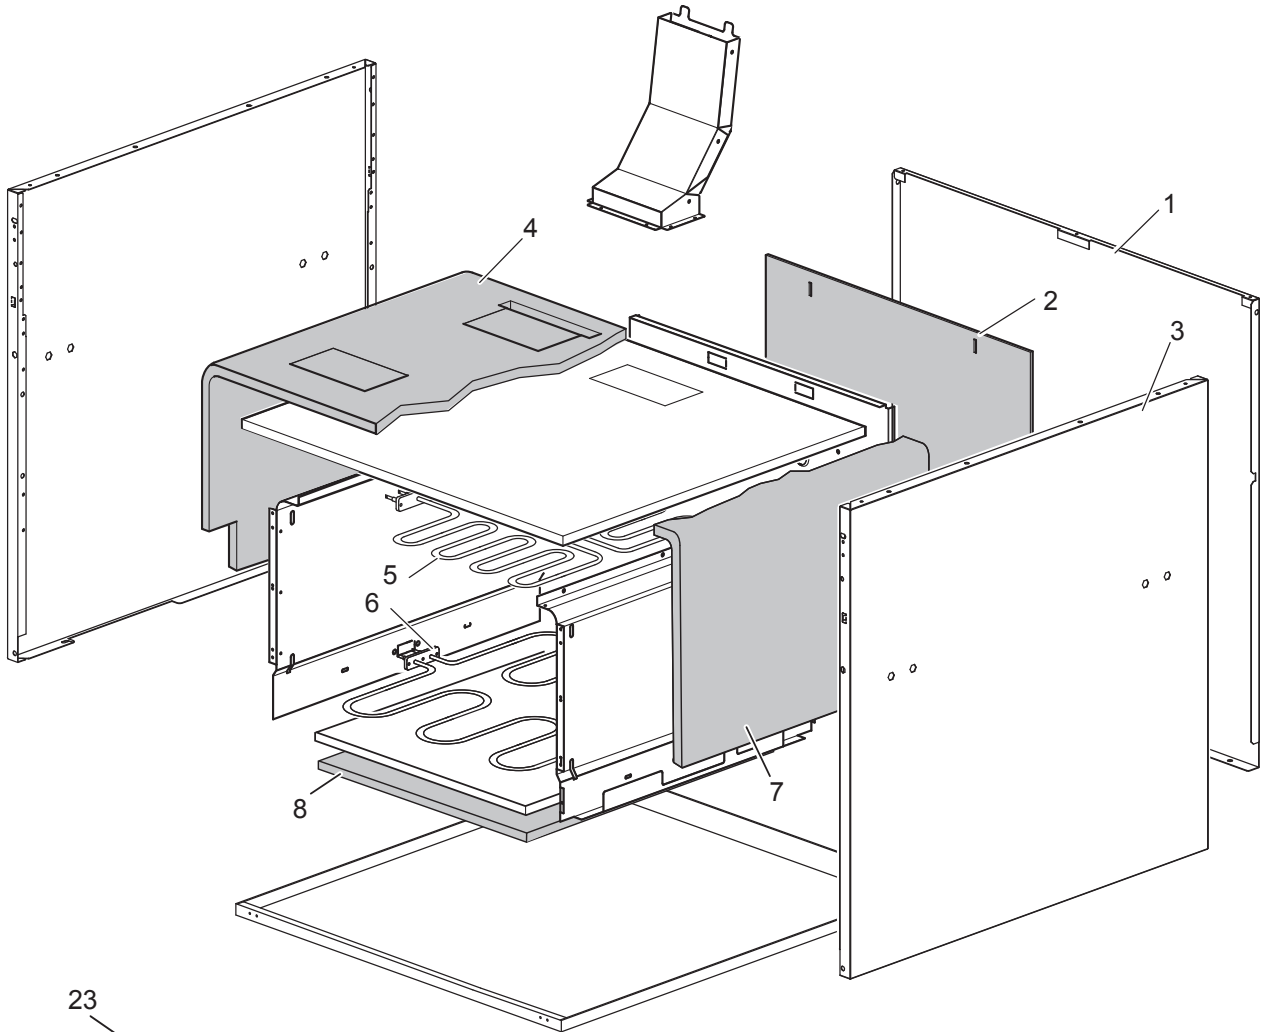

Listino componenti per pagina 1

1	184977	GRIGLIA CAMINO GRILLE POUR CHEMINÉE KAMINROST CHIMNEY GRILL	
3	182469 <i><u>Recommended spare parts</u></i>	PIASTRA ELETTRICA 2,5 KW PLAQUE ELECTRIQUE 2,5 KW ELEK.KOCHPLATTE 2,5 KW ELECTRIC PLATE 2,5 KW	
4	174637	CRUSCOTTO PANNEAU DE CONTROLE FRONT BLENDE CONTROL PANEL	
5	RIC0004819	CASSETTO R/GOCCIA COMPLETO TIROIR COMPLET KOMPLETTE SCHIEBER DRAWER COMPLETE	
9	168878 <i><u>Recommended spare parts</u></i>	CORPO MANOPOLA COMMUTATORE POIGNEE COMMUTATEUR UMSCHALTER-KNOPFKOERPER COMMUTATOR KNOB	
10	186398 <i><u>Recommended spare parts</u></i>	ANELLO MANOPOLA COMMUTATORE RING COMMUTATEUR KLEBERING KNEBEL TAKTSCHALTER SWITCH RING	
11	186536 <i><u>Recommended spare parts</u></i>	ANELLO MANOPOLA FORNO RING FOUR KLEBERING KNEBEL BACKOFEN THERMOSTAT OVEN RING	