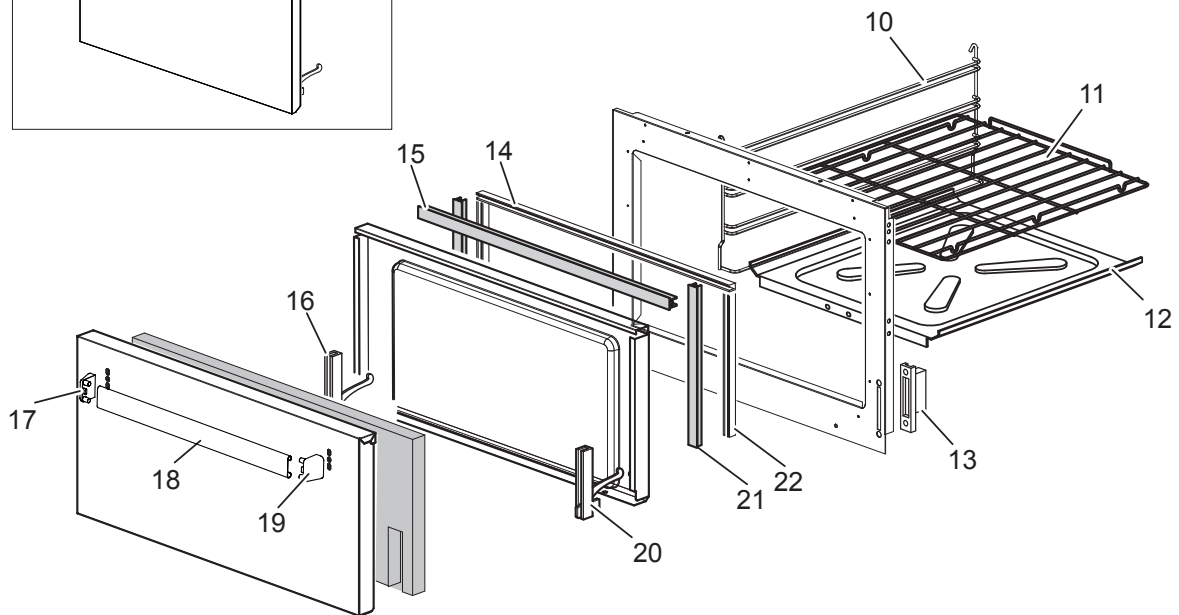

Listino componenti per pagina 1

1	184977	GRIGLIA CAMINO GRILLE POUR CHEMINÉE KAMINROST CHIMNEY GRILL	
3	182469 <i><u>Recommended spare parts</u></i>	PIASTRA ELETTRICA 2,5 KW PLAQUE ELECTRIQUE 2,5 KW ELEK.KOCHPLATTE 2,5 KW ELECTRIC PLATE 2,5 KW	
4	174637	CRUSCOTTO PANNEAU DE CONTROLE FRONT BLENDE CONTROL PANEL	
5	RIC0004819	CASSETTO R/GOCCIA COMPLETO TIROIR COMPLET KOMPLETTE SCHIEBER DRAWER COMPLETE	
9	168878 <i><u>Recommended spare parts</u></i>	CORPO MANOPOLA COMMUTATORE POIGNEE COMMUTATEUR UMSCHALTER-KNOPFKOERPER COMMUTATOR KNOB	
10	186398 <i><u>Recommended spare parts</u></i>	ANELLO MANOPOLA COMMUTATORE RING COMMUTATEUR KLEBERING KNEBEL TAKTSCHALTER SWITCH RING	
11	186536 <i><u>Recommended spare parts</u></i>	ANELLO MANOPOLA FORNO RING FOUR KLEBERING KNEBEL BACKOFEN THERMOSTAT OVEN RING	