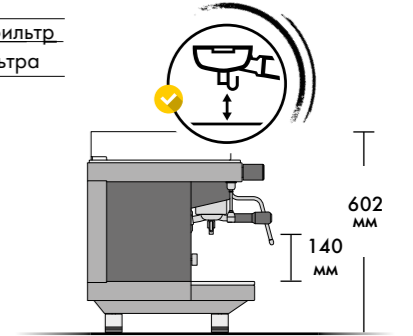

ВЕРСИЯ С ВЫСОКОЙ ГРУППОЙ
2-3 группы
SED
SAP

Технические данные		1 группа	2 группы	3 группы	компакт
напряжение	В		220-240 1Н	380-415 3Н	
входящая мощность	кВт	2.7	3.3	6	2.3
объем бойлера	л	7	10	14	4.5
мощность бойлера	кВт	2.5	2.95	5.6	2.15
мощность помпы	кВт	0.13	0.13	0.13	0.13
масса нетто	кг	45	55	69	41

Цвета		
	Черный	RAL 9005
	Белый | Черный	RAL 9003 | 9005
	Белый | Матовый	RAL 9003 | 9005
	Белый | Красный	RAL 9003 | 3002