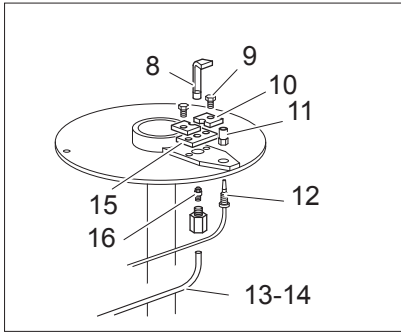

Listino componenti per pagina 3

1	RTCU700375 <i><u>Recommended spare parts</u></i>	SPARTIFIAMMA 3,5KW CHAPEAU DU BRULEUR 3,5KW FLAMMER BRENNER 3,5KW BURNER CAP 3,5KW	
2	RTCU700380 <i><u>Recommended spare parts</u></i>	BRUCIATORE 3,5KW BRULEUR 3,5KW BRENNER 3,5KW BURNER 3,5KW	
3	RTCU700376 <i><u>Recommended spare parts</u></i>	SPARTIFIAMMA 6KW CHAPEAU DU BRULEUR 6KW FLAMMER BRENNER 6KW BURNER CAP 6KW	
4	RTCU700382 <i><u>Recommended spare parts</u></i>	BRUCIATORE 6KW BRULEUR 6KW BRENNER 6KW BURNER 6KW	
5	160295 <i><u>Recommended spare parts</u></i>	SPARTIFIAMMA 1KW CHAPEAU DU BRULEUR 1KW FLAMMER BRENNER 1KW BURNER CAP 1KW	
6	160294 <i><u>Recommended spare parts</u></i>	SPARTIFIAMMA 7KW CHAPEAU DU BRULEUR 7KW FLAMMER BRENNER 7KW BURNER CAP 7KW	
7	160296 <i><u>Recommended spare parts</u></i>	BRUCIATORE 8KW BRULEUR 8KW BRENNER 8KW BURNER 8KW	
8	RTCU700372	PILOTA VEILLEUSE PILOT PILOT	
9	RTMIN00063	VITE VIS SCHRAUBE SCREW	
10	172882	PIASTRINA FISSAGGIO PILOTA PLAQUE PLATTEBEFESTIGUNG PLATE	
11	RTCU700391	DADO FISSAGGIO TERMOCOPPIA ECROU MUTTER NUT	
12	RTCU700374 <i><u>Recommended spare parts</u></i>	TERMOCOPPIA THERMOCOUPLE THERMOELEMENT THERMOCOUPLE	
13	173390	TUBO PILOTA BRUCIATORE ANTERIORE TUBE VEILLEUSE BRÛLEUR ANTÉRIEUR PILOTBRENNERROHR FRONT BURNER PILOT PIPE	
14	173391	TUBO PILOTA BRUCIATORE POSTERIORE TUBE VEILLEUSE BRÛLEUR POSTÉRIEUR PILOTBRENNERROHR HINTEN BACK BURNER PILOT PIPE	
15	172883 <i><u>Recommended spare parts</u></i>	GUARNIZIONE JOINT DICHTUNG FUER PILOTBRENNER GASKET