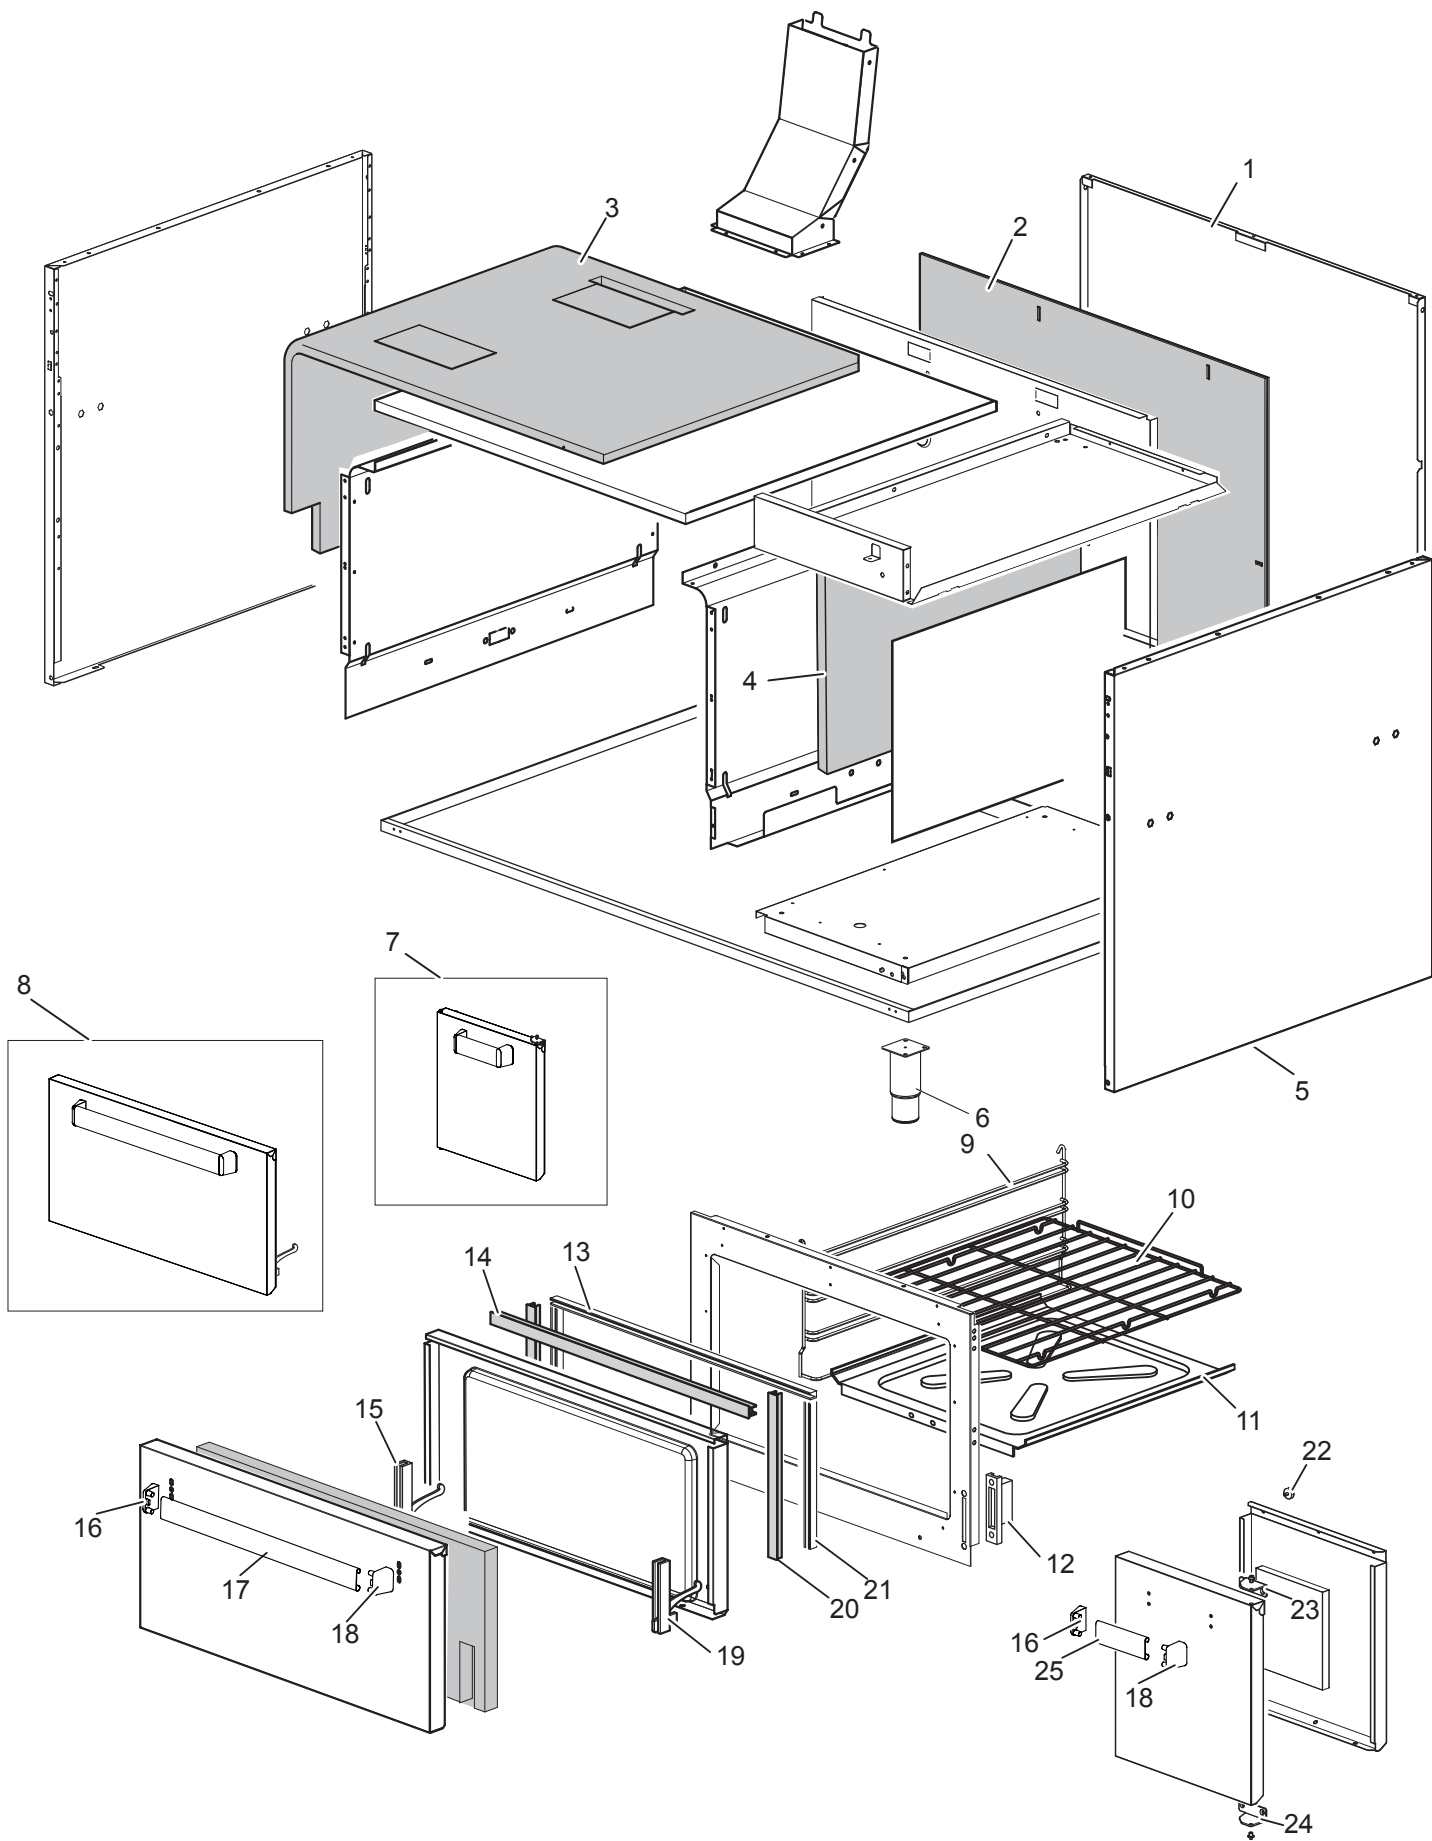

## Listino componenti per pagina 1

1	180968	GRIGLIA CAMINO GRILLE POUR CHEMINÉE KAMINROST CHIMNEY GRILL	
2	181043	GRIGLIA CAMINO GRILLE POUR CHEMINÉE KAMINROST CHIMNEY GRILL	
3	182356	GRIGLIA PLACCA IN FILO GRILLE INOX EISENDRAHT-BRENNERROST STAINLESS STEEL GRID	
4	182140	GRIGLIA PLACCA IN GHISA SINGOLA GRILLE EN FONTE 1 BRULEUR EINER GUSSEISEIN-BRENNERROST SINGLE CAST IRON GRID	
6	182433	CRUSCOTTO PANNEAU DE CONTROLE FRONT BLENDE CONTROL PANEL	
10	168867  <i><u>Recommended spare parts</u></i>	CORPO MANOPOLA FUOCHI APERTI POIGNEE BRULEUR KNEBEL BRENNER BURNER KNOB	
11	186400  <i><u>Recommended spare parts</u></i>	ANELLO MANOPOLA FUOCHI APERTI RING POIGNEE KLEBERING KNEBEL BRENNER KNOB RING	
12	186402  <i><u>Recommended spare parts</u></i>	ANELLO MANOPOLA TERMOSTATO RING THERMOSTAT KLEBERING KNEBEL THERMOSTAT THERMOSTAT RING	