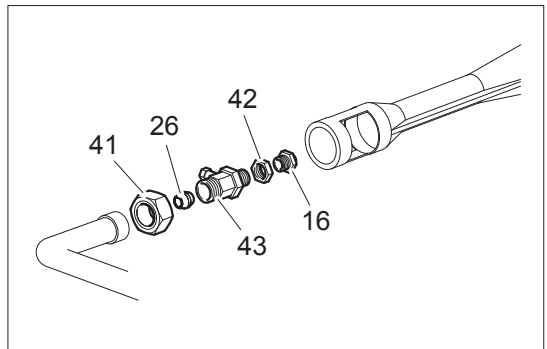

Listino componenti per pagina 3

1	RTCU700375 <i><u>Recommended spare parts</u></i>	SPARTIFIAMMA 3,5KW CHAPEAU DU BRULEUR 3,5KW FLAMMER BRENNER 3,5KW BURNER CAP 3,5KW	
2	RTCU700380 <i><u>Recommended spare parts</u></i>	BRUCIATORE 3,5KW BRULEUR 3,5KW BRENNER 3,5KW BURNER 3,5KW	
3	RTCU700376 <i><u>Recommended spare parts</u></i>	SPARTIFIAMMA 6KW CHAPEAU DU BRULEUR 6KW FLAMMER BRENNER 6KW BURNER CAP 6KW	
4	RTCU700382 <i><u>Recommended spare parts</u></i>	BRUCIATORE 6KW BRULEUR 6KW BRENNER 6KW BURNER 6KW	
5	160295 <i><u>Recommended spare parts</u></i>	SPARTIFIAMMA 1KW CHAPEAU DU BRULEUR 1KW FLAMMER BRENNER 1KW BURNER CAP 1KW	
6	160294 <i><u>Recommended spare parts</u></i>	SPARTIFIAMMA 7KW CHAPEAU DU BRULEUR 7KW FLAMMER BRENNER 7KW BURNER CAP 7KW	
7	160296 <i><u>Recommended spare parts</u></i>	BRUCIATORE 8KW BRULEUR 8KW BRENNER 8KW BURNER 8KW	
8	RTCU700372	PILOTA VEILLEUSE PILOT PILOT	
9	RTMIN00063	VITE VIS SCHRAUBE SCREW	
10	172882	PIASTRINA FISSAGGIO PILOTA PLAQUE PLATTEBEFESTIGUNG PLATE	
11	RTCU700391	DADO FISSAGGIO TERMOCOPPIA ECROU MUTTER NUT	
12	RTCU700374 <i><u>Recommended spare parts</u></i>	TERMOCOPPIA THERMOCOUPLE THERMOELEMENT THERMOCOUPLE	
13	173390	TUBO PILOTA BRUCIATORE ANTERIORE TUBE VEILLEUSE BRÛLEUR ANTÉRIEUR PILOTBRENNERROHR FRONT BURNER PILOT PIPE	
14	173391	TUBO PILOTA BRUCIATORE POSTERIORE TUBE VEILLEUSE BRÛLEUR POSTÉRIEUR PILOTBRENNERROHR HINTEN BACK BURNER PILOT PIPE	
15	172883 <i><u>Recommended spare parts</u></i>	GUARNIZIONE JOINT DICHTUNG FUER PILOTBRENNER GASKET