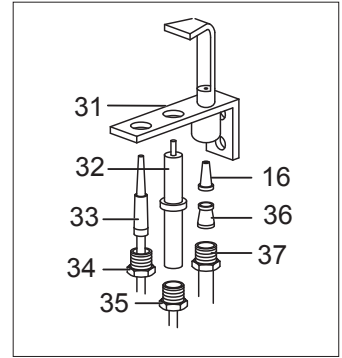

Listino componenti per pagina 3

1	RTCU700375 <i><u>Recommended spare parts</u></i>	SPARTIFIAMMA 3,5KW CHAPEAU DU BRULEUR 3,5KW FLAMMER BRENNER 3,5KW BURNER CAP 3,5KW	
2	RTCU700380 <i><u>Recommended spare parts</u></i>	BRUCIATORE 3,5KW BRULEUR 3,5KW BRENNER 3,5KW BURNER 3,5KW	
3	RTCU700376 <i><u>Recommended spare parts</u></i>	SPARTIFIAMMA 6KW CHAPEAU DU BRULEUR 6KW FLAMMER BRENNER 6KW BURNER CAP 6KW	
4	RTCU700382 <i><u>Recommended spare parts</u></i>	BRUCIATORE 6KW BRULEUR 6KW BRENNER 6KW BURNER 6KW	
5	160295 <i><u>Recommended spare parts</u></i>	SPARTIFIAMMA 1KW CHAPEAU DU BRULEUR 1KW FLAMMER BRENNER 1KW BURNER CAP 1KW	
6	160294 <i><u>Recommended spare parts</u></i>	SPARTIFIAMMA 7KW CHAPEAU DU BRULEUR 7KW FLAMMER BRENNER 7KW BURNER CAP 7KW	
7	160296 <i><u>Recommended spare parts</u></i>	BRUCIATORE 8KW BRULEUR 8KW BRENNER 8KW BURNER 8KW	
8	RTCU700372	PILOTA VEILLEUSE PILOT PILOT	
9	RTMIN00063	VITE VIS SCHRAUBE SCREW	
10	172882	PIASTRINA FISSAGGIO PILOTA PLAQUE PLATTEBEFESTIGUNG PLATE	
11	RTCU700391	DADO FISSAGGIO TERMOCOPPIA ECROU MUTTER NUT	
12	RTCU700374 <i><u>Recommended spare parts</u></i>	TERMOCOPPIA THERMOCOUPLE THERMOELEMENT THERMOCOUPLE	
13	173390	TUBO PILOTA BRUCIATORE ANTERIORE TUBE VEILLEUSE BRÛLEUR ANTÉRIEUR PILOTBRENNERROHR FRONT BURNER PILOT PIPE	
14	173391	TUBO PILOTA BRUCIATORE POSTERIORE TUBE VEILLEUSE BRÛLEUR POSTÉRIEUR PILOTBRENNERROHR HINTEN BACK BURNER PILOT PIPE	
15	172883 <i><u>Recommended spare parts</u></i>	GUARNIZIONE JOINT DICHTUNG FUER PILOTBRENNER GASKET