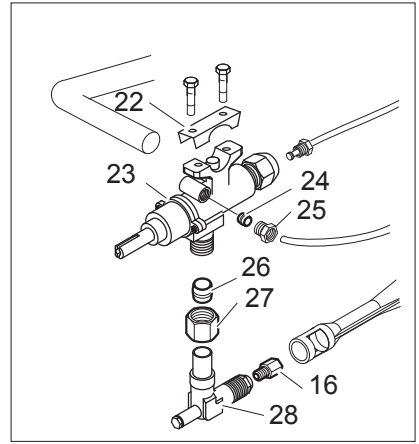

## Listino componenti per pagina 1

1	180968	GRIGLIA CAMINO GRILLE POUR CHEMINÉE KAMINROST CHIMNEY GRILL	
2	181043	GRIGLIA CAMINO GRILLE POUR CHEMINÉE KAMINROST CHIMNEY GRILL	
3	182356	GRIGLIA PLACCA IN FILO GRILLE INOX EISENDRAHT-BRENNERROST STAINLESS STEEL GRID	
4	182140	GRIGLIA PLACCA IN GHISA SINGOLA GRILLE EN FONTE 1 BRULEUR EINER GUSSEISEIN-BRENNERROST SINGLE CAST IRON GRID	
6	182433	CRUSCOTTO PANNEAU DE CONTROLE FRONT BLENDE CONTROL PANEL	
10	168867  <i><u>Recommended spare parts</u></i>	CORPO MANOPOLA FUOCHI APERTI POIGNEE BRULEUR KNEBEL BRENNER BURNER KNOB	
11	186400  <i><u>Recommended spare parts</u></i>	ANELLO MANOPOLA FUOCHI APERTI RING POIGNEE KLEBERING KNEBEL BRENNER KNOB RING	
12	186402  <i><u>Recommended spare parts</u></i>	ANELLO MANOPOLA TERMOSTATO RING THERMOSTAT KLEBERING KNEBEL THERMOSTAT THERMOSTAT RING	

16	RTCU800001	TERMINALE MANIGLIA TÉRMINAL POIGNÉE HANDGRIFFSVERSCHLUSS HANDLE TERMINAL	
17	168346	MANIGLIA MANETTE HANDGRIFF HANDLE	
18	RTCU800001	TERMINALE MANIGLIA TÉRMINAL POIGNÉE HANDGRIFFSVERSCHLUSS HANDLE TERMINAL	
19	RTCU900026  <i><u>Recommended spare parts</u></i>	CERNIERA DX PORTA FORNO CHARNIERE PORTE DROITE BACKOFEN RECHTEN SCHARNIER RIGHT HINGE DOOR	
20	163888  <i><u>Recommended spare parts</u></i>	GUARNIZIONE LATERALE FORNO JOINT LATERAL POUR PORTE FOUR DICHTUNG LATERAL GASKET FOR OVEN DOOR	
21	184105	PROFILO GUARNIZIONE LATERALE FORNO SUPPORT DE JOINT PROFIL DICHTUNG GASKET HOLDER	
22	181529	ATTACCO MAGNETICO AIMANT MAGNET DOOR MAGNET	
23	176894	CERNIERA SX CHARNIERE PORTE GAUCHE KOMPLETTER SCHARNIERBLOCK LEFT HINGE DOOR	
24	176895	CERNIERA DX CHARNIERE PORTE DROITE KOMPLETTER SCHARNIERBLOCK RIGHT HINGE DOOR	
25	168204	MANIGLIA MANETTE HANDGRIFF HANDLE	