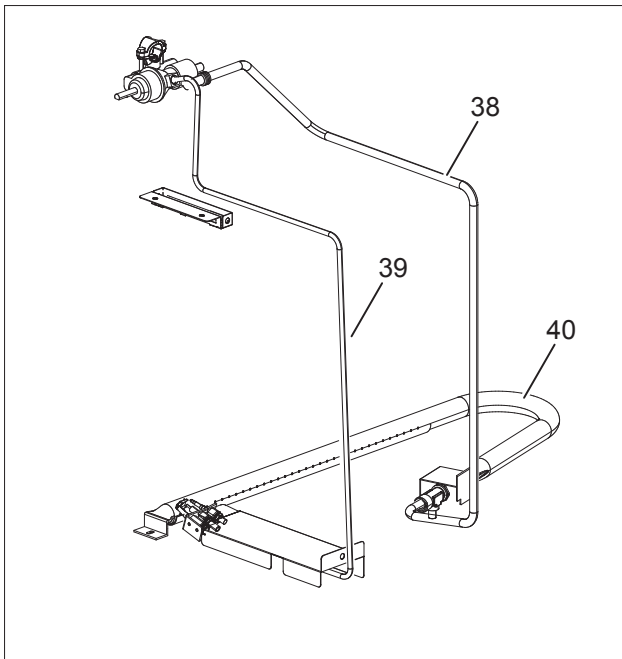

Listino componenti per pagina 3

1	RTCU700375 <i><u>Recommended spare parts</u></i>	SPARTIFIAMMA 3,5KW CHAPEAU DU BRULEUR 3,5KW FLAMMER BRENNER 3,5KW BURNER CAP 3,5KW	
2	RTCU700380 <i><u>Recommended spare parts</u></i>	BRUCIATORE 3,5KW BRULEUR 3,5KW BRENNER 3,5KW BURNER 3,5KW	
3	RTCU700376 <i><u>Recommended spare parts</u></i>	SPARTIFIAMMA 6KW CHAPEAU DU BRULEUR 6KW FLAMMER BRENNER 6KW BURNER CAP 6KW	
4	RTCU700382 <i><u>Recommended spare parts</u></i>	BRUCIATORE 6KW BRULEUR 6KW BRENNER 6KW BURNER 6KW	
5	160295 <i><u>Recommended spare parts</u></i>	SPARTIFIAMMA 1KW CHAPEAU DU BRULEUR 1KW FLAMMER BRENNER 1KW BURNER CAP 1KW	
6	160294 <i><u>Recommended spare parts</u></i>	SPARTIFIAMMA 7KW CHAPEAU DU BRULEUR 7KW FLAMMER BRENNER 7KW BURNER CAP 7KW	
7	160296 <i><u>Recommended spare parts</u></i>	BRUCIATORE 8KW BRULEUR 8KW BRENNER 8KW BURNER 8KW	
8	RTCU700372	PILOTA VEILLEUSE PILOT PILOT	
9	RTMIN00063	VITE VIS SCHRAUBE SCREW	
10	172882	PIASTRINA FISSAGGIO PILOTA PLAQUE PLATTEBEFESTIGUNG PLATE	
11	RTCU700391	DADO FISSAGGIO TERMOCOPPIA ECROU MUTTER NUT	
12	RTCU700374 <i><u>Recommended spare parts</u></i>	TERMOCOPPIA THERMOCOUPLE THERMOELEMENT THERMOCOUPLE	
13	173390	TUBO PILOTA BRUCIATORE ANTERIORE TUBE VEILLEUSE BRÛLEUR ANTÉRIEUR PILOTBRENNERROHR FRONT BURNER PILOT PIPE	
14	173391	TUBO PILOTA BRUCIATORE POSTERIORE TUBE VEILLEUSE BRÛLEUR POSTÉRIEUR PILOTBRENNERROHR HINTEN BACK BURNER PILOT PIPE	
15	172883 <i><u>Recommended spare parts</u></i>	GUARNIZIONE JOINT DICHTUNG FUER PILOTBRENNER GASKET