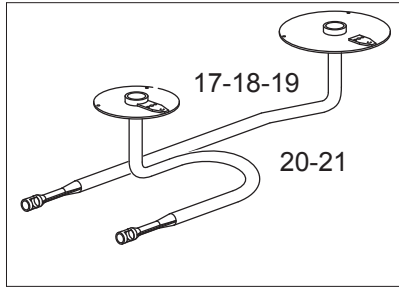

Listino componenti per pagina 3

1	RTCU700375 <i><u>Recommended spare parts</u></i>	SPARTIFIAMMA 3,5KW CHAPEAU DU BRULEUR 3,5KW FLAMMER BRENNER 3,5KW BURNER CAP 3,5KW	
2	RTCU700380 <i><u>Recommended spare parts</u></i>	BRUCIATORE 3,5KW BRULEUR 3,5KW BRENNER 3,5KW BURNER 3,5KW	
3	RTCU700376 <i><u>Recommended spare parts</u></i>	SPARTIFIAMMA 6KW CHAPEAU DU BRULEUR 6KW FLAMMER BRENNER 6KW BURNER CAP 6KW	
4	RTCU700382 <i><u>Recommended spare parts</u></i>	BRUCIATORE 6KW BRULEUR 6KW BRENNER 6KW BURNER 6KW	
5	160295 <i><u>Recommended spare parts</u></i>	SPARTIFIAMMA 1KW CHAPEAU DU BRULEUR 1KW FLAMMER BRENNER 1KW BURNER CAP 1KW	
6	160294 <i><u>Recommended spare parts</u></i>	SPARTIFIAMMA 7KW CHAPEAU DU BRULEUR 7KW FLAMMER BRENNER 7KW BURNER CAP 7KW	
7	160296 <i><u>Recommended spare parts</u></i>	BRUCIATORE 8KW BRULEUR 8KW BRENNER 8KW BURNER 8KW	
8	RTCU700372	PILOTA VEILLEUSE PILOT PILOT	
9	RTMIN00063	VITE VIS SCHRAUBE SCREW	
10	172882	PIASTRINA FISSAGGIO PILOTA PLAQUE PLATTEBEFESTIGUNG PLATE	
11	RTCU700391	DADO FISSAGGIO TERMOCOPPIA ECROU MUTTER NUT	
12	RTCU700374 <i><u>Recommended spare parts</u></i>	TERMOCOPPIA THERMOCOUPLE THERMOELEMENT THERMOCOUPLE	
13	173390	TUBO PILOTA BRUCIATORE ANTERIORE TUBE VEILLEUSE BRÛLEUR ANTÉRIEUR PILOTBRENNERROHR FRONT BURNER PILOT PIPE	
14	173391	TUBO PILOTA BRUCIATORE POSTERIORE TUBE VEILLEUSE BRÛLEUR POSTÉRIEUR PILOTBRENNERROHR HINTEN BACK BURNER PILOT PIPE	
15	172883 <i><u>Recommended spare parts</u></i>	GUARNIZIONE JOINT DICHTUNG FUER PILOTBRENNER GASKET