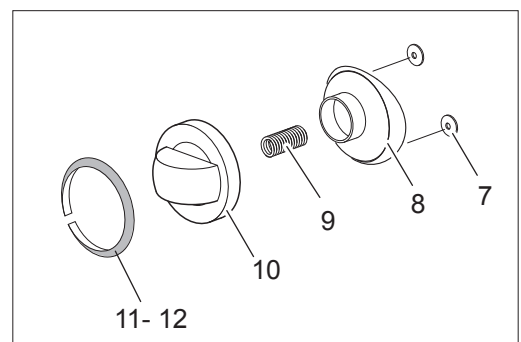

Listino componenti per pagina 1

1	180968	GRIGLIA CAMINO GRILLE POUR CHEMINÉE KAMINROST CHIMNEY GRILL	
2	181043	GRIGLIA CAMINO GRILLE POUR CHEMINÉE KAMINROST CHIMNEY GRILL	
3	182356	GRIGLIA PLACCA IN FILO GRILLE INOX EISENDRAHT-BRENNERROST STAINLESS STEEL GRID	
4	182140	GRIGLIA PLACCA IN GHISA SINGOLA GRILLE EN FONTE 1 BRULEUR EINER GUSSEISEIN-BRENNERROST SINGLE CAST IRON GRID	
6	182433	CRUSCOTTO PANNEAU DE CONTROLE FRONT BLENDE CONTROL PANEL	
10	168867 <i><u>Recommended spare parts</u></i>	CORPO MANOPOLA FUOCHI APERTI POIGNEE BRULEUR KNEBEL BRENNER BURNER KNOB	
11	186400 <i><u>Recommended spare parts</u></i>	ANELLO MANOPOLA FUOCHI APERTI RING POIGNEE KLEBERING KNEBEL BRENNER KNOB RING	
12	186402 <i><u>Recommended spare parts</u></i>	ANELLO MANOPOLA TERMOSTATO RING THERMOSTAT KLEBERING KNEBEL THERMOSTAT THERMOSTAT RING