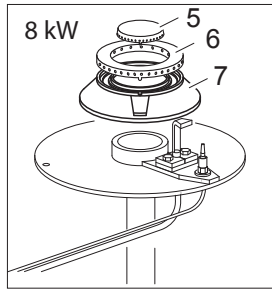

Listino componenti per pagina 3

1	RTCU700375 <i><u>Recommended spare parts</u></i>	SPARTIFIAMMA 3,5KW CHAPEAU DU BRULEUR 3,5KW FLAMMER BRENNER 3,5KW BURNER CAP 3,5KW	
2	RTCU700380 <i><u>Recommended spare parts</u></i>	BRUCIATORE 3,5KW BRULEUR 3,5KW BRENNER 3,5KW BURNER 3,5KW	
3	RTCU700376 <i><u>Recommended spare parts</u></i>	SPARTIFIAMMA 6KW CHAPEAU DU BRULEUR 6KW FLAMMER BRENNER 6KW BURNER CAP 6KW	
4	RTCU700382 <i><u>Recommended spare parts</u></i>	BRUCIATORE 6KW BRULEUR 6KW BRENNER 6KW BURNER 6KW	
5	160295 <i><u>Recommended spare parts</u></i>	SPARTIFIAMMA 1KW CHAPEAU DU BRULEUR 1KW FLAMMER BRENNER 1KW BURNER CAP 1KW	
6	160294 <i><u>Recommended spare parts</u></i>	SPARTIFIAMMA 7KW CHAPEAU DU BRULEUR 7KW FLAMMER BRENNER 7KW BURNER CAP 7KW	
7	160296 <i><u>Recommended spare parts</u></i>	BRUCIATORE 8KW BRULEUR 8KW BRENNER 8KW BURNER 8KW	
8	RTCU700372	PILOTA VEILLEUSE PILOT PILOT	
9	RTMIN00063	VITE VIS SCHRAUBE SCREW	
10	172882	PIASTRINA FISSAGGIO PILOTA PLAQUE PLATTEBEFESTIGUNG PLATE	
11	RTCU700391	DADO FISSAGGIO TERMOCOPPIA ECROU MUTTER NUT	
12	RTCU700374 <i><u>Recommended spare parts</u></i>	TERMOCOPPIA THERMOCOUPLE THERMOELEMENT THERMOCOUPLE	
13	173390	TUBO PILOTA BRUCIATORE ANTERIORE TUBE VEILLEUSE BRÛLEUR ANTÉRIEUR PILOTBRENNERROHR FRONT BURNER PILOT PIPE	
14	173391	TUBO PILOTA BRUCIATORE POSTERIORE TUBE VEILLEUSE BRÛLEUR POSTÉRIEUR PILOTBRENNERROHR HINTEN BACK BURNER PILOT PIPE	
15	172883 <i><u>Recommended spare parts</u></i>	GUARNIZIONE JOINT DICHTUNG FUER PILOTBRENNER GASKET