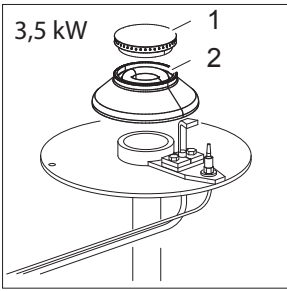

Listino componenti per pagina 3

1	RTCU700375 <i><u>Recommended spare parts</u></i>	SPARTIFIAMMA 3,5KW CHAPEAU DU BRULEUR 3,5KW FLAMMER BRENNER 3,5KW BURNER CAP 3,5KW	
2	RTCU700380 <i><u>Recommended spare parts</u></i>	BRUCIATORE 3,5KW BRULEUR 3,5KW BRENNER 3,5KW BURNER 3,5KW	
3	RTCU700376 <i><u>Recommended spare parts</u></i>	SPARTIFIAMMA 6KW CHAPEAU DU BRULEUR 6KW FLAMMER BRENNER 6KW BURNER CAP 6KW	
4	RTCU700382 <i><u>Recommended spare parts</u></i>	BRUCIATORE 6KW BRULEUR 6KW BRENNER 6KW BURNER 6KW	
5	160295 <i><u>Recommended spare parts</u></i>	SPARTIFIAMMA 1KW CHAPEAU DU BRULEUR 1KW FLAMMER BRENNER 1KW BURNER CAP 1KW	
6	160294 <i><u>Recommended spare parts</u></i>	SPARTIFIAMMA 7KW CHAPEAU DU BRULEUR 7KW FLAMMER BRENNER 7KW BURNER CAP 7KW	
7	160296 <i><u>Recommended spare parts</u></i>	BRUCIATORE 8KW BRULEUR 8KW BRENNER 8KW BURNER 8KW	
8	RTCU700372	PILOTA VEILLEUSE PILOT PILOT	
9	RTMIN00063	VITE VIS SCHRAUBE SCREW	
10	172882	PIASTRINA FISSAGGIO PILOTA PLAQUE PLATTEBEFESTIGUNG PLATE	
11	RTCU700391	DADO FISSAGGIO TERMOCOPPIA ECROU MUTTER NUT	
12	RTCU700374 <i><u>Recommended spare parts</u></i>	TERMOCOPPIA THERMOCOUPLE THERMOELEMENT THERMOCOUPLE	
13	173390	TUBO PILOTA BRUCIATORE ANTERIORE TUBE VEILLEUSE BRÛLEUR ANTÉRIEUR PILOTBRENNERROHR FRONT BURNER PILOT PIPE	
14	173391	TUBO PILOTA BRUCIATORE POSTERIORE TUBE VEILLEUSE BRÛLEUR POSTÉRIEUR PILOTBRENNERROHR HINTEN BACK BURNER PILOT PIPE	
15	172883 <i><u>Recommended spare parts</u></i>	GUARNIZIONE JOINT DICHTUNG FUER PILOTBRENNER GASKET