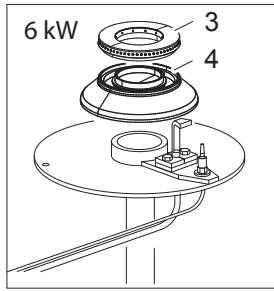

Listino componenti per pagina 3

1	RTCU700375 <i><u>Recommended spare parts</u></i>	SPARTIFIAMMA 3,5KW CHAPEAU DU BRULEUR 3,5KW FLAMMER BRENNER 3,5KW BURNER CAP 3,5KW	
2	RTCU700380 <i><u>Recommended spare parts</u></i>	BRUCIATORE 3,5KW BRULEUR 3,5KW BRENNER 3,5KW BURNER 3,5KW	
3	RTCU700376 <i><u>Recommended spare parts</u></i>	SPARTIFIAMMA 6KW CHAPEAU DU BRULEUR 6KW FLAMMER BRENNER 6KW BURNER CAP 6KW	
4	RTCU700382 <i><u>Recommended spare parts</u></i>	BRUCIATORE 6KW BRULEUR 6KW BRENNER 6KW BURNER 6KW	
5	160295 <i><u>Recommended spare parts</u></i>	SPARTIFIAMMA 1KW CHAPEAU DU BRULEUR 1KW FLAMMER BRENNER 1KW BURNER CAP 1KW	
6	160294 <i><u>Recommended spare parts</u></i>	SPARTIFIAMMA 7KW CHAPEAU DU BRULEUR 7KW FLAMMER BRENNER 7KW BURNER CAP 7KW	
7	160296 <i><u>Recommended spare parts</u></i>	BRUCIATORE 8KW BRULEUR 8KW BRENNER 8KW BURNER 8KW	
8	RTCU700372	PILOTA VEILLEUSE PILOT PILOT	
9	RTMIN00063	VITE VIS SCHRAUBE SCREW	
10	172882	PIASTRINA FISSAGGIO PILOTA PLAQUE PLATTEBEFESTIGUNG PLATE	
11	RTCU700391	DADO FISSAGGIO TERMOCOPPIA ECROU MUTTER NUT	
12	RTCU700374 <i><u>Recommended spare parts</u></i>	TERMOCOPPIA THERMOCOUPLE THERMOELEMENT THERMOCOUPLE	
13	173390	TUBO PILOTA BRUCIATORE ANTERIORE TUBE VEILLEUSE BRÛLEUR ANTÉRIEUR PILOTBRENNERROHR FRONT BURNER PILOT PIPE	
14	173391	TUBO PILOTA BRUCIATORE POSTERIORE TUBE VEILLEUSE BRÛLEUR POSTÉRIEUR PILOTBRENNERROHR HINTEN BACK BURNER PILOT PIPE	
15	172883 <i><u>Recommended spare parts</u></i>	GUARNIZIONE JOINT DICHTUNG FUER PILOTBRENNER GASKET