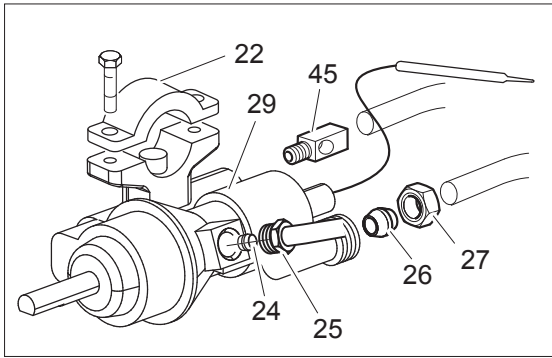

Listino componenti per pagina 3

1	RTCU700375 <i><u>Recommended spare parts</u></i>	SPARTIFIAMMA 3,5KW CHAPEAU DU BRULEUR 3,5KW FLAMMER BRENNER 3,5KW BURNER CAP 3,5KW	
2	RTCU700380 <i><u>Recommended spare parts</u></i>	BRUCIATORE 3,5KW BRULEUR 3,5KW BRENNER 3,5KW BURNER 3,5KW	
3	RTCU700376 <i><u>Recommended spare parts</u></i>	SPARTIFIAMMA 6KW CHAPEAU DU BRULEUR 6KW FLAMMER BRENNER 6KW BURNER CAP 6KW	
4	RTCU700382 <i><u>Recommended spare parts</u></i>	BRUCIATORE 6KW BRULEUR 6KW BRENNER 6KW BURNER 6KW	
5	160295 <i><u>Recommended spare parts</u></i>	SPARTIFIAMMA 1KW CHAPEAU DU BRULEUR 1KW FLAMMER BRENNER 1KW BURNER CAP 1KW	
6	160294 <i><u>Recommended spare parts</u></i>	SPARTIFIAMMA 7KW CHAPEAU DU BRULEUR 7KW FLAMMER BRENNER 7KW BURNER CAP 7KW	
7	160296 <i><u>Recommended spare parts</u></i>	BRUCIATORE 8KW BRULEUR 8KW BRENNER 8KW BURNER 8KW	
8	RTCU700372	PILOTA VEILLEUSE PILOT PILOT	
9	RTMIN00063	VITE VIS SCHRAUBE SCREW	
10	172882	PIASTRINA FISSAGGIO PILOTA PLAQUE PLATTEBEFESTIGUNG PLATE	
11	RTCU700391	DADO FISSAGGIO TERMOCOPPIA ECROU MUTTER NUT	
12	RTCU700374 <i><u>Recommended spare parts</u></i>	TERMOCOPPIA THERMOCOUPLE THERMOELEMENT THERMOCOUPLE	
13	173390	TUBO PILOTA BRUCIATORE ANTERIORE TUBE VEILLEUSE BRÛLEUR ANTÉRIEUR PILOTBRENNERROHR FRONT BURNER PILOT PIPE	
14	173391	TUBO PILOTA BRUCIATORE POSTERIORE TUBE VEILLEUSE BRÛLEUR POSTÉRIEUR PILOTBRENNERROHR HINTEN BACK BURNER PILOT PIPE	
15	172883 <i><u>Recommended spare parts</u></i>	GUARNIZIONE JOINT DICHTUNG FUER PILOTBRENNER GASKET