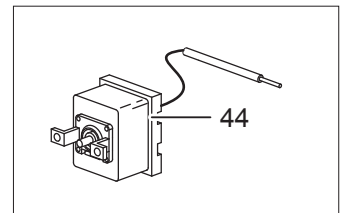

Listino componenti per pagina 3

1	RTCU700375 <i><u>Recommended spare parts</u></i>	SPARTIFIAMMA 3,5KW CHAPEAU DU BRULEUR 3,5KW FLAMMER BRENNER 3,5KW BURNER CAP 3,5KW	
2	RTCU700380 <i><u>Recommended spare parts</u></i>	BRUCIATORE 3,5KW BRULEUR 3,5KW BRENNER 3,5KW BURNER 3,5KW	
3	RTCU700376 <i><u>Recommended spare parts</u></i>	SPARTIFIAMMA 6KW CHAPEAU DU BRULEUR 6KW FLAMMER BRENNER 6KW BURNER CAP 6KW	
4	RTCU700382 <i><u>Recommended spare parts</u></i>	BRUCIATORE 6KW BRULEUR 6KW BRENNER 6KW BURNER 6KW	
5	160295 <i><u>Recommended spare parts</u></i>	SPARTIFIAMMA 1KW CHAPEAU DU BRULEUR 1KW FLAMMER BRENNER 1KW BURNER CAP 1KW	
6	160294 <i><u>Recommended spare parts</u></i>	SPARTIFIAMMA 7KW CHAPEAU DU BRULEUR 7KW FLAMMER BRENNER 7KW BURNER CAP 7KW	
7	160296 <i><u>Recommended spare parts</u></i>	BRUCIATORE 8KW BRULEUR 8KW BRENNER 8KW BURNER 8KW	
8	RTCU700372	PILOTA VEILLEUSE PILOT PILOT	
9	RTMIN00063	VITE VIS SCHRAUBE SCREW	
10	172882	PIASTRINA FISSAGGIO PILOTA PLAQUE PLATTEBEFESTIGUNG PLATE	
11	RTCU700391	DADO FISSAGGIO TERMOCOPPIA ECROU MUTTER NUT	
12	RTCU700374 <i><u>Recommended spare parts</u></i>	TERMOCOPPIA THERMOCOUPLE THERMOELEMENT THERMOCOUPLE	
13	173390	TUBO PILOTA BRUCIATORE ANTERIORE TUBE VEILLEUSE BRÛLEUR ANTÉRIEUR PILOTBRENNERROHR FRONT BURNER PILOT PIPE	
14	173391	TUBO PILOTA BRUCIATORE POSTERIORE TUBE VEILLEUSE BRÛLEUR POSTÉRIEUR PILOTBRENNERROHR HINTEN BACK BURNER PILOT PIPE	
15	172883 <i><u>Recommended spare parts</u></i>	GUARNIZIONE JOINT DICHTUNG FUER PILOTBRENNER GASKET