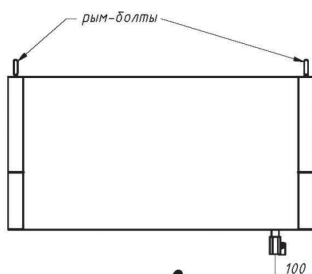

### Зонты вытяжные пристенные ЗВП

- с ж/у фильтрами и сливным краном
- возможно исполнение с подсветкой или без нее
- возможна комплектация монтажным комплектом
- материал – нержавеющая сталь AISI 430
- длина: от 800 до 3000 мм
- ширина: от 700 до 1200 мм
- высота: 400 мм
- возможно изготовление зонтов нестандартных размеров

### Зонты вытяжные пристенные «КЕПКА» ЗВПК

- с ж/у фильтрами и сливным краном
- возможно исполнение с подсветкой или без неё
- возможна комплектация монтажным комплектом
- материал – нержавеющая сталь AISI 430
- длина: от 800 до 3000 мм
- ширина: от 700 до 1200 мм
- высота: 400 мм
- возможно изготовление зонтов нестандартных размеров

### Зонты вытяжные островные ЗВО

- с ж/у фильтрами и сливным краном
- возможно исполнение с подсветкой или без неё
- возможна комплектация монтажным комплектом
- материал – нержавеющая сталь AISI 430
- длина: от 800 до 3000 мм
- ширина: от 700 до 2000 мм
- высота: 400 мм
- возможно изготовление зонтов нестандартных размеров

### Зонты приточно-вытяжные пристенные ЗПВП

- с ж/у фильтрами и сливным краном
- возможно исполнение с подсветкой или без неё
- возможна комплектация монтажным комплектом
- материал – нержавеющая сталь AISI 430
- длина: от 800 до 3000 мм
- ширина: от 700 до 1200 мм
- высота: 400 мм
- возможно изготовление зонтов нестандартных размеров