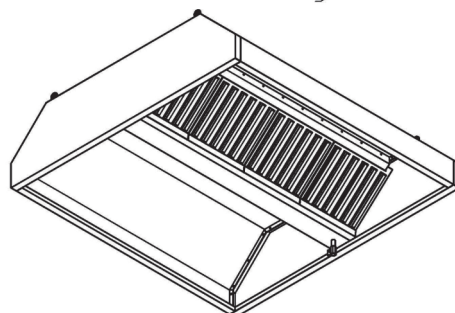

### Зонты вытяжные пристенные «КЕПКА» ЗВПК

- с ж/у фильтрами и сливным краном
- возможно исполнение с подсветкой или без неё
- возможна комплектация монтажным комплектом
- материал – нержавеющая сталь AISI 430
- длина: от 800 до 3000 мм
- ширина: от 700 до 1200 мм
- высота: 400 мм
- возможно изготовление зонтов нестандартных размеров

### Зонты вытяжные островные ЗВО

- с ж/у фильтрами и сливным краном
- возможно исполнение с подсветкой или без неё
- возможна комплектация монтажным комплектом
- материал – нержавеющая сталь AISI 430
- длина: от 800 до 3000 мм
- ширина: от 700 до 2000 мм
- высота: 400 мм
- возможно изготовление зонтов нестандартных размеров

### Зонты вытяжные островные «ТРАПЕЦИЯ» ЗВОТ

- с ж/у фильтрами и сливным краном
- возможно исполнение с подсветкой или без неё
- возможна комплектация монтажным комплектом
- материал – нержавеющая сталь AISI 430
- длина: от 900 до 3000 мм
- ширина: от 700 до 2000 мм
- высота: 400 мм
- возможно изготовление зонтов нестандартных размеров

### Зонты приточно-вытяжные пристенные ЗПВП

- с ж/у фильтрами и сливным краном
- возможно исполнение с подсветкой или без неё
- возможна комплектация монтажным комплектом
- материал – нержавеющая сталь AISI 430
- длина: от 800 до 3000 мм
- ширина: от 700 до 1200 мм
- высота: 400 мм
- возможно изготовление зонтов нестандартных размеров