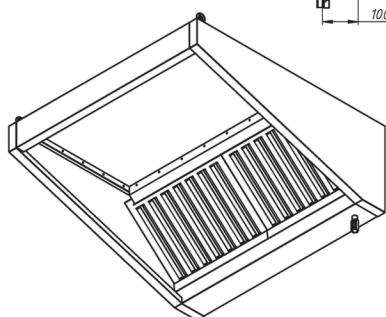

### Зонты вытяжные пристенные ЗВП

- с ж/у фильтрами и сливным краном
- возможно исполнение с подсветкой или без нее
- возможна комплектация монтажным комплектом
- материал – нержавеющая сталь AISI 430
- длина: от 800 до 3000 мм
- ширина: от 700 до 1200 мм
- высота: 400 мм
- возможно изготовление зонтов нестандартных размеров

### Зонты вытяжные пристенные «КЕПКА» ЗВПК

- с ж/у фильтрами и сливным краном
- возможно исполнение с подсветкой или без неё
- возможна комплектация монтажным комплектом
- материал – нержавеющая сталь AISI 430
- длина: от 800 до 3000 мм
- ширина: от 700 до 1200 мм
- высота: 400 мм
- возможно изготовление зонтов нестандартных размеров