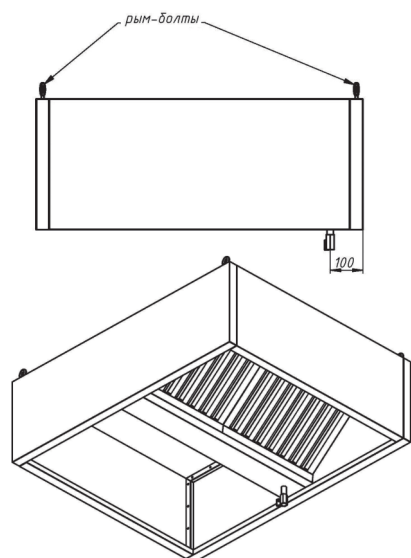

- с ж/у фильтрами и сливным краном
- возможно исполнение с подсветкой или без неё
- возможна комплектация монтажным комплектом
- материал – нержавеющая сталь AISI 430
- длина: от 800 до 3000 мм
- ширина: от 700 до 2000 мм
- высота: 400 мм
- возможно изготовление зонтов нестандартных размеров