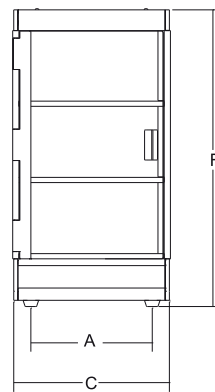

# VISTA TOWER

vetrinette brioche  
pastry display cabinets

- Vetrinette per l'esposizione ed il mantenimento di alimenti come brioche, dolci e stuzzichini
- Piani d'appoggio estraibili in acciaio inox
- Struttura in plexiglas trasparente e profili di alluminio anodizzato

**Opzioni:**

- Led di illuminazione da 20 watt, escluso il modello Hot

**VISTA TOWER HOT**

- Versione calda con regolazione temperatura
- Vaschetta d'acqua per il mantenimento dell'umidità

- *Case for displaying and storing croissants, cakes and other snacks*
- *S/S extractable product holding surfaces*
- *Transparent plexiglas structure and anodised aluminium profiles*

**Optionals:**

- *Optional lighting LED, 20 watt (not for Hot version)*

**VISTA TOWER HOT**

- *Hot version with adjustable thermostat*
- *Water tank to maintain humidity*

VISTA TOWER HOT

VISTA TOWER

	watt		°C	mm	mm	mm	mm	mm	mm	mm	mm	mm	kg	mm	kg
<b>Vista Tower</b>	-	-	-	280x380	280x380	280x380	234	400	300	450	705	570	13	380x510x625	15
<b>Vista Tower Hot</b>	450	1ph	max 70 downstairs	280x380	280x380	280x380	234	400	300	450	705	570	14	380x510x625	16