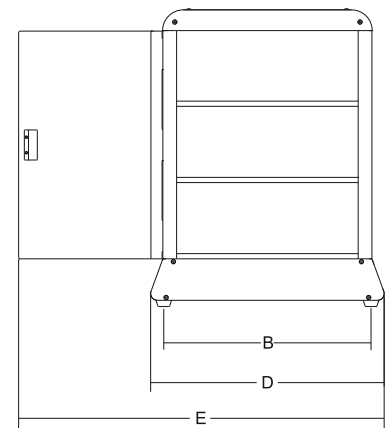

**Opzioni:**

- Led di illuminazione da 20 watt, escluso il modello Hot

**VISTA TOWER HOT**

- Versione calda con regolazione temperatura
- Vaschetta d'acqua per il mantenimento dell'umidità

- *Case for displaying and storing croissants, cakes and other snacks*
- *S/S extractable product holding surfaces*
- *Transparent plexiglas structure and anodised aluminium profiles*

**Optionals:**

- *Optional lighting LED, 20 watt (not for Hot version)*

**VISTA TOWER HOT**

- *Hot version with adjustable thermostat*
- *Water tank to maintain humidity*

VISTA TOWER HOT

VISTA TOWER

	watt		°C	mm	mm	mm	mm	mm	mm	mm	mm	mm	kg	mm	kg
<b>Vista Tower</b>	-	-	-	280x380	280x380	280x380	234	400	300	450	705	570	13	380x510x625	15
<b>Vista Tower Hot</b>	450	1ph	max 70 downstairs	280x380	280x380	280x380	234	400	300	450	705	570	14	380x510x625	16