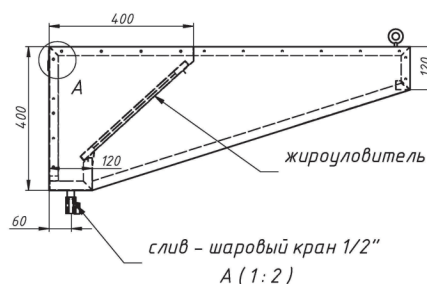

### Зонты вытяжные пристенные ЗВП

- с ж/у фильтрами и сливным краном
- возможно исполнение с подсветкой или без нее
- возможна комплектация монтажным комплектом
- материал – нержавеющая сталь AISI 430
- длина: от 800 до 3000 мм
- ширина: от 700 до 1200 мм
- высота: 400 мм
- возможно изготовление зонтов нестандартных размеров