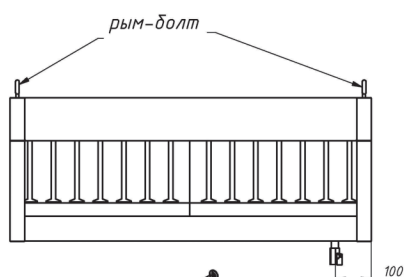

### Зонты вытяжные пристенные ЗВП

- с ж/у фильтрами и сливным краном
- возможно исполнение с подсветкой или без нее
- возможна комплектация монтажным комплектом
- материал – нержавеющая сталь AISI 430
- длина: от 800 до 3000 мм
- ширина: от 700 до 1200 мм
- высота: 400 мм
- возможно изготовление зонтов нестандартных размеров