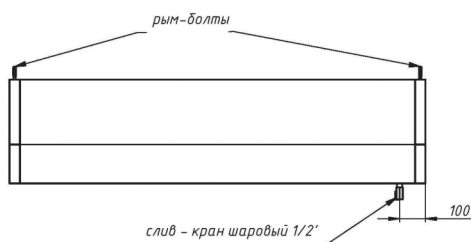

### Зонты вытяжные пристенные ЗВП

- с ж/у фильтрами и сливным краном
- возможно исполнение с подсветкой или без нее
- возможна комплектация монтажным комплектом
- материал – нержавеющая сталь AISI 430
- длина: от 800 до 3000 мм
- ширина: от 700 до 1200 мм
- высота: 400 мм
- возможно изготовление зонтов нестандартных размеров

### Зонты вытяжные пристенные «КЕПКА» ЗВПК

- с ж/у фильтрами и сливным краном
- возможно исполнение с подсветкой или без неё
- возможна комплектация монтажным комплектом
- материал – нержавеющая сталь AISI 430
- длина: от 800 до 3000 мм
- ширина: от 700 до 1200 мм
- высота: 400 мм
- возможно изготовление зонтов нестандартных размеров

### Зонты вытяжные островные ЗВО

- с ж/у фильтрами и сливным краном
- возможно исполнение с подсветкой или без неё
- возможна комплектация монтажным комплектом
- материал – нержавеющая сталь AISI 430
- длина: от 800 до 3000 мм
- ширина: от 700 до 2000 мм
- высота: 400 мм
- возможно изготовление зонтов нестандартных размеров

### Зонты вытяжные островные «ТРАПЕЦИЯ» ЗВОТ

- с ж/у фильтрами и сливным краном
- возможно исполнение с подсветкой или без неё
- возможна комплектация монтажным комплектом
- материал – нержавеющая сталь AISI 430
- длина: от 900 до 3000 мм
- ширина: от 700 до 2000 мм
- высота: 400 мм
- возможно изготовление зонтов нестандартных размеров