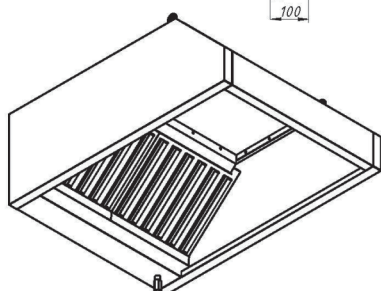

## ЗОНТЫ ВЕНТИЛЯЦИОННЫЕ

### Зонты вытяжные пристенные ЗВП

- с ж/у фильтрами и сливным краном
- возможно исполнение с подсветкой или без нее
- возможна комплектация монтажным комплектом
- материал – нержавеющая сталь AISI 430
- длина: от 800 до 3000 мм
- ширина: от 700 до 1200 мм
- высота: 400 мм
- возможно изготовление зонтов нестандартных размеров

### Зонты вытяжные пристенные «КЕПКА» ЗВПК

- с ж/у фильтрами и сливным краном
- возможно исполнение с подсветкой или без неё
- возможна комплектация монтажным комплектом
- материал – нержавеющая сталь AISI 430
- длина: от 800 до 3000 мм
- ширина: от 700 до 1200 мм
- высота: 400 мм
- возможно изготовление зонтов нестандартных размеров