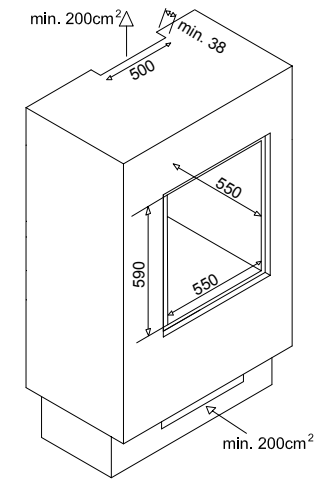

**AVI60CDZA
AVI63CSZA
AVI60PREMIUM (PUSH-PULL)**