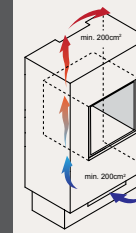

INSTALLATIE TEKENINGEN INBOUW

Voor een eenvoudige en snelle installatie vindt u hier alle tekeningen voor de meeste AVINTAGE™ inbouw wijnkasten. Raadpleeg bij eventuele vragen of twijfel uw keukenontwerper, interieurbouwer of verkoper.

Het belang van een goede ventilatie.

Voor de goede werking van uw inbouw wijnkast is ventilatie aan de boven- en onderkant noodzakelijk. Koude lucht komt via het ventilatierooster aan de onderkant naar binnen, de warme lucht die het apparaat afgeeft wordt via de bovenkant weer afgevoerd. Hierdoor ontstaat dan een goede luchtcirculatie.

BOUW NOOIT EEN VRIJSTAANDE WIJNKAST IN.