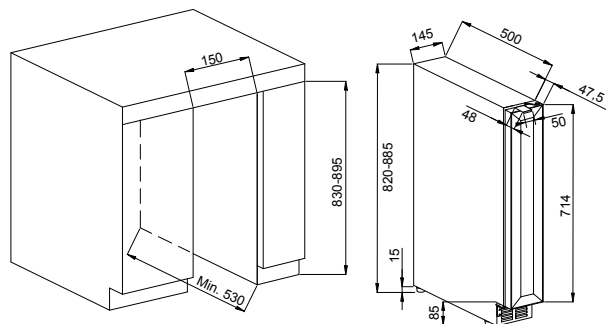

INSTALLATIETEKENINGEN ONDERBOUW WIJNKASTEN

Voor een eenvoudige en snelle installatie vindt u hier alle tekeningen voor de meeste AVINTAGE™ inbouw wijnkasten. Raadpleeg bij eventuele vragen of twijfel uw keukenontwerper, interieurbouwer of verkoper.

Het belang van een goede ventilatie.

Voor een goede werking van uw onderbouw wijnkast is het essentieel om het ventilatie rooster onder het apparaat vrij te houden. De omgevingslucht komt binnen via het ventilatierooster aan de voorkant en de warme lucht die het apparaat afgeeft wordt ook weer afgevoerd via dit rooster.

BOUW NOOIT EEN VRIJSTAANDE WIJNKAST IN.

AVU8TXA

> 83 cm (H)