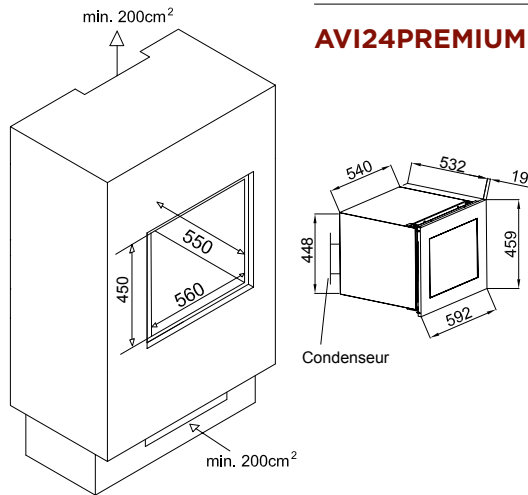

INSTALLATIE TEKENINGEN INBOUW

Voor een eenvoudige en snelle installatie vindt u hier alle tekeningen voor de meeste AVINTAGE™ inbouw wijnkasten. Raadpleeg bij eventuele vragen of twijfel uw keukenontwerper, interieurbouwer of verkoper.

Het belang van een goede ventilatie.

Voor de goede werking van uw inbouw wijnkast is ventilatie aan de boven- en onderkant noodzakelijk. Koude lucht komt via het ventilatierooster aan de onderkant naar binnen, de warme lucht die het apparaat afgeeft wordt via de bovenkant weer afgevoerd. Hierdoor ontstaat dan een goede luchtcirculatie.

BOUW NOOIT EEN VRIJSTAANDE WIJNKAST IN.

AVI24PREMIUM