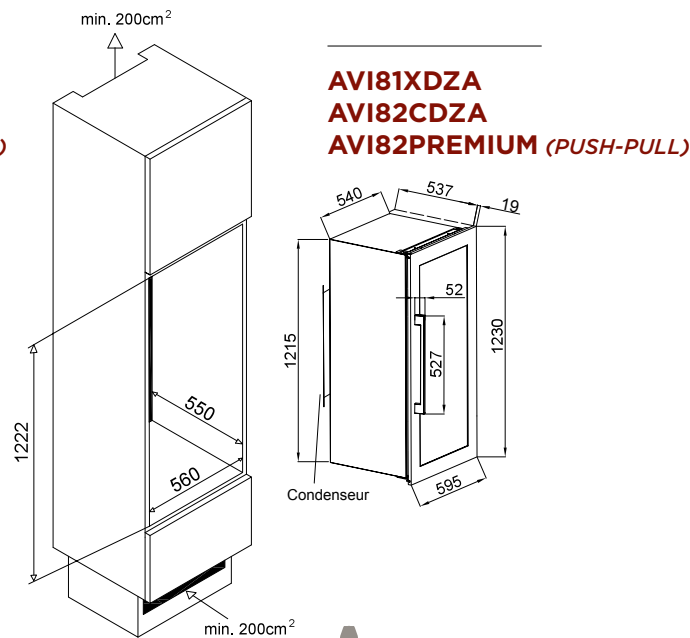

**AVI47XDZA
AVI48CDZA
AVI48PREMIUM (PUSH-PULL)**

**AVI81XDZA
AVI82CDZA
AVI82PREMIUM (PUSH-PULL)**