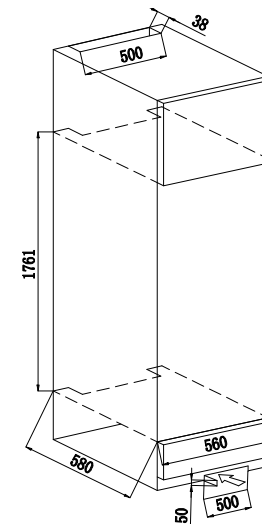

**AVI81XDZA
AVI82CDZA
AVI82PREMIUM (PUSH-PULL)**