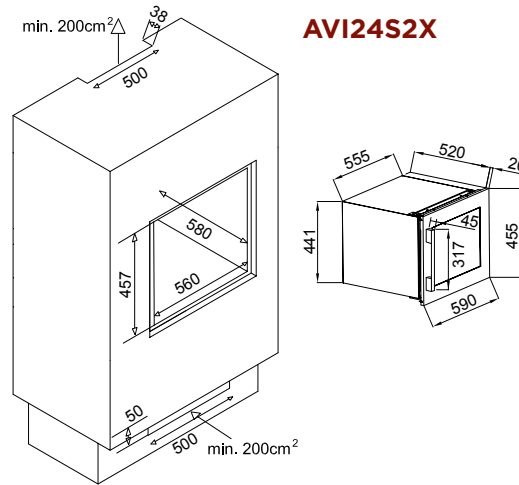

INSTALLATIE TEKENINGEN INBOUW

Voor een eenvoudige en snelle installatie vindt u hier alle tekeningen voor de meeste AVINTAGE™ inbouw wijnkasten. Raadpleeg bij eventuele vragen of twijfel uw keukenontwerper, interieurbouwer of verkoper.

Het belang van een goede ventilatie.

Voor de goede werking van uw inbouw wijnkast is ventilatie aan de boven- en onderkant noodzakelijk. Koude lucht komt via het ventilatierooster aan de onderkant naar binnen, de warme lucht die het apparaat afgeeft wordt via de bovenkant weer afgevoerd. Hierdoor ontstaat dan een goede luchtcirculatie.

BOUW NOOIT EEN VRIJSTAANDE WIJNKAST IN.

AVI24S2X