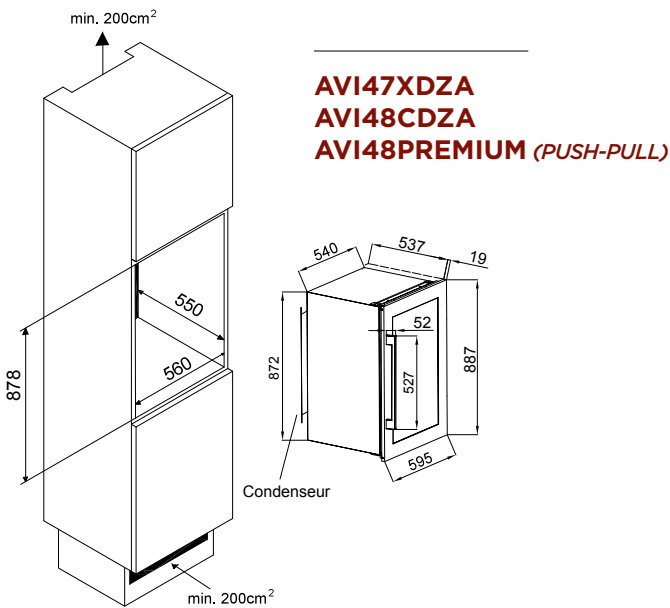

**AVI47XDZA
AVI48CDZA
AVI48PREMIUM (PUSH-PULL)**