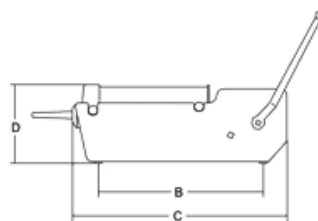

Sirman Spa
 Viale dell'Industria 9/11
 35010 PIEVE DI CURTAROLO (PD), Italy
 Tel./Fax. +39 049 9698666 / +39 049 9698688
 email: info@sirman.com

Sirman Шприцы колбасные , model IS 8 Aries :

- Корпус и цилиндр из нержавеющей стали AISI 304.
- прочный радиальный цилиндр с двойным сварочным швом на днище.
- Поршень из пищевого нейлона с вантузом для выпуска воздуха.
- Коробка передач из оцинкованной стали.
- Зубчатая передача из шлифованной и закалённой стали.
- Прохождение передачи по 4 герметичным подшипникам.
- Редукторная система с двойной скоростью.
- Входит в оснащение:
 - . 3 воронки из белого пищевого нейлона.
 - . Фиксирующий зажим.
 - . Aries 12 с системой блокирования цилиндра для упрощения загрузки.
- Опции:
 - . Зубчатая рейка из нержавеющей стали.

Gears sliding on 4 sealed bearing

спецификация

технические данные

Модель	IS 8 ARIES
Ёмкость цилиндра	lt 8
Длина цилиндра	mm 370
Диаметр цилиндра	mm 165
Шаг поршня	mm 420
Внутр.Ø прилагаемых воронок	mm 10-18-25
A	mm 240
B	mm 190
C	mm 680
D	mm 220
E	-
Вес нетто	kg 24
Размеры упаковки	mm 730x260x250
Вес брутто	kg 26