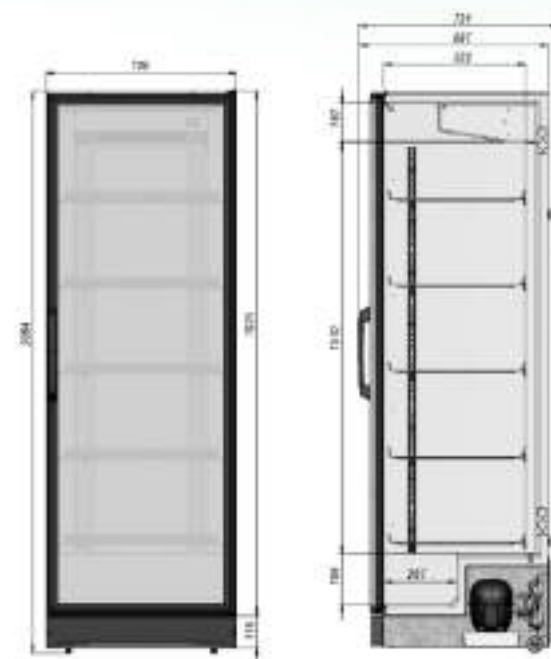

ОСОБЕННОСТИ МОДЕЛИ

☞	Диапазон температур	+2...+8°C
	Полезный объём	602 л
	Занимаемая площадь	0,51 кв.м
	Потребление электроэнергии в сутки (кВт)	5 кВт
✂	Внешние ВхШхГ	2064x700x731 мм
	Упаковка ВхШхГ	2090x710x740 мм
	Вес нетто/брутто	125/132 кг
	Вместимость	351x0,5

- Динамическое охлаждение;
- Автооттайка;
- Степень защиты — IP20;
- 5 решетчатых полок.

*доп. полки и ценникодержатели можно приобрести отдельно