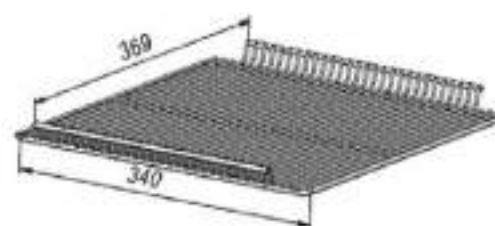

РАЗМЕРЫ ОКЛЕЙКИ

Боковые стикеры	415x2045 мм
Стикер на стекло	345x145 мм