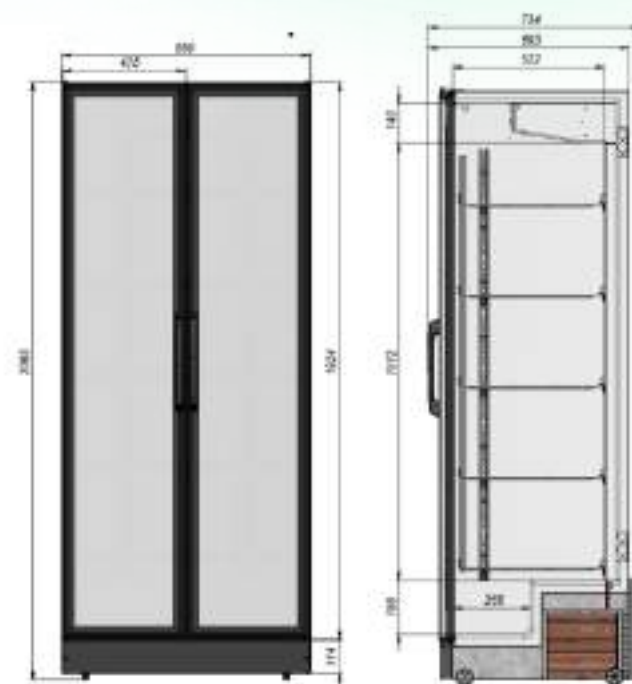

ОСОБЕННОСТИ МОДЕЛИ

📖	Диапазон температур	+2...+8°C
	Полезный объём	684 л
	Занимаемая площадь	0,63 кв.м
	Потребление электроэнергии в сутки (кВт)	6,6 кВт
✂	Внешние ВхШхГ	2055x865x695 мм
	Упаковка ВхШхГ	2190x870x740 мм
	Вес нетто/брутто	146/157 кг
	Вместимость	429x0,5

- Динамическое охлаждение;
- Автооттайка;
- Степень защиты – IP20;
- 5 решетчатых полок.

*доп. полки и ценникодержатели можно приобрести отдельно