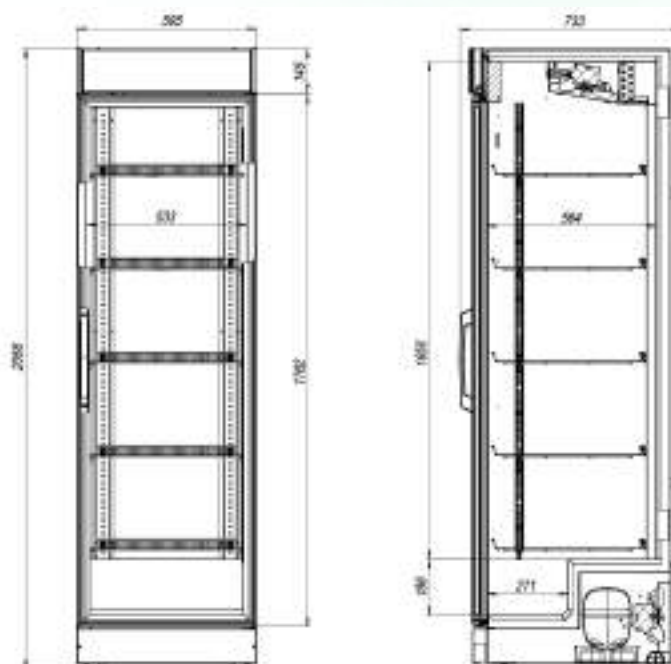

ОСОБЕННОСТИ МОДЕЛИ

📖	Диапазон температур	+2...+8°C
	Полезный объём	500 л
	Занимаемая площадь	0,44 кв.м
	Потребление электроэнергии в сутки (кВт)	4 кВт
✂	Внешние ВхШхГ	2064x595x730 мм
	Упаковка ВхШхГ	2090x605x740мм
	Вес нетто/брутто	110/115 кг
	Вместимость	287x0,75

- Динамическое охлаждение;
- Автооттайка;
- Степень защиты – IP20;
- 5 решетчатых полок.

*доп. полки и ценникодержатели можно приобрести отдельно