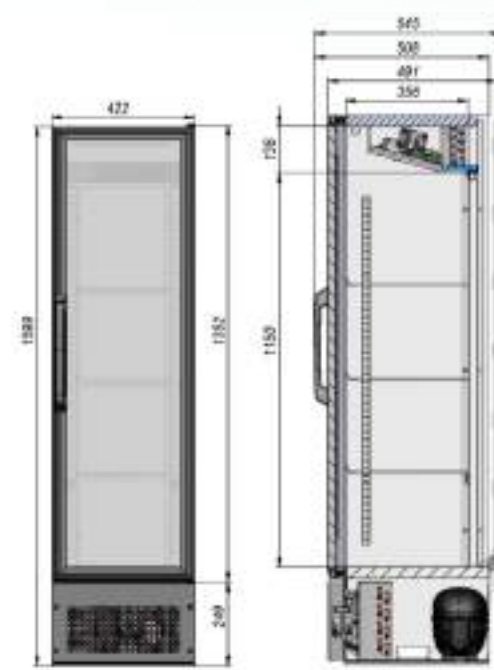

РАЗМЕРЫ ОКЛЕЙКИ

Боковые стикеры	415x1580 мм
Стикер на стекло	345x145 мм