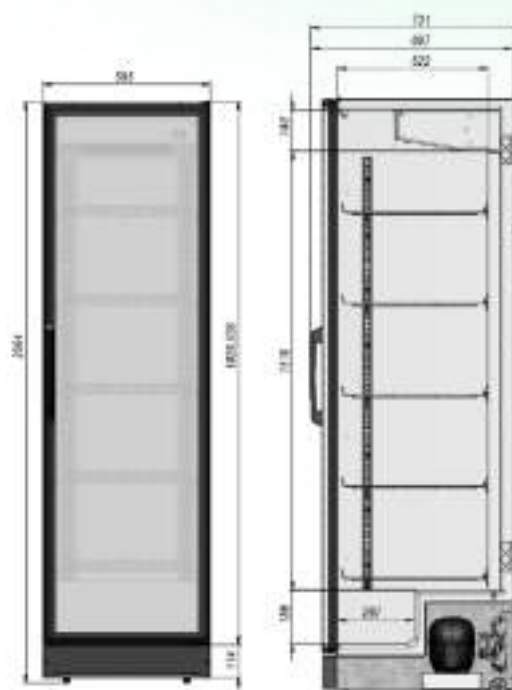

РАЗМЕРЫ ОКЛЕЙКИ

Боковые стикеры	595x2020 мм
Стикер на стекло	510x135 мм