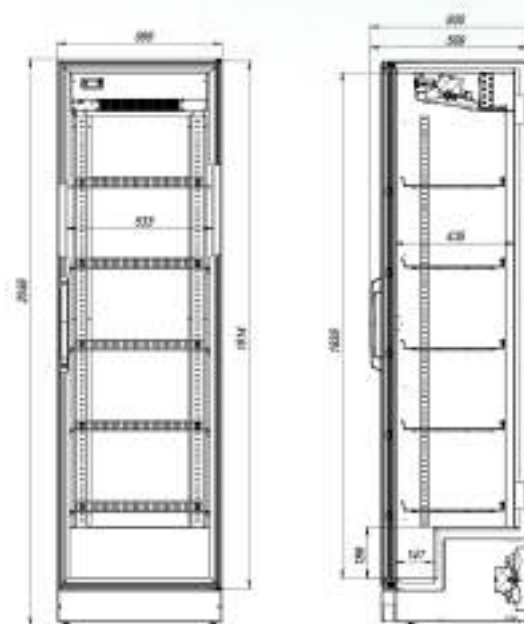

ОСОБЕННОСТИ МОДЕЛИ

📖	Диапазон температур	+2...+8°C
	Полезный объём	354 л
	Занимаемая площадь	0,36 кв.м
	Потребление электроэнергии в сутки (кВт)	3,5 кВт
✂	Внешние ВхШхГ	2064x595x600 мм
	Упаковка ВхШхГ	2090x600x610 мм
	Вес нетто/брутто	90/95 кг
	Вместимость	189x0,68

- Динамическое охлаждение;
- Автооттайка;
- Степень защиты – IP20;
- 5 решетчатых полок.

*доп. полки и ценникодержатели можно приобрести отдельно