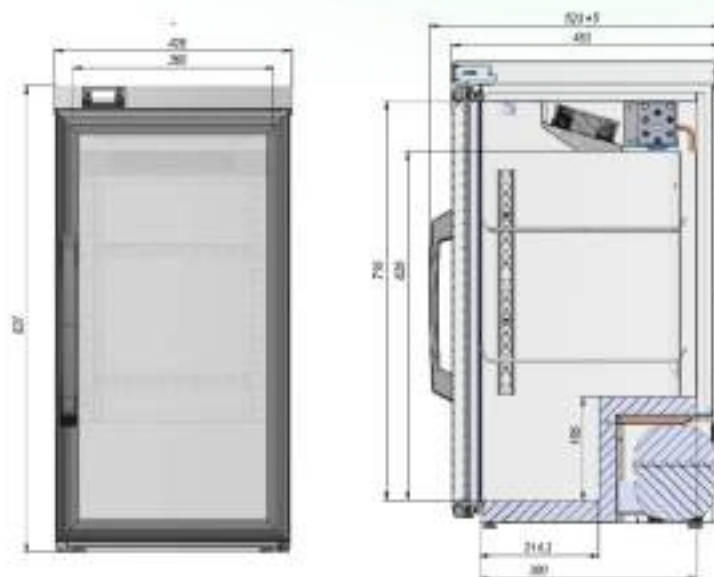

ОСОБЕННОСТИ МОДЕЛИ

📖	Диапазон температур	+2...+8°C
	Полезный объём	90 л
	Занимаемая площадь	0,22 кв.м
	Потребление электроэнергии в сутки (кВт)	1.9 кВт
✂	Внешние ВхШхГ	837x424x523 мм
	Упаковка ВхШхГ	850x435x530 мм
	Вес нетто/брутто	38/42 кг
	Вместимость	

- Динамическое охлаждение;
- Автооттайка;
- Степень защиты – IP20;
- 2 решетчатых полки.

*доп. полки и ценникодержатели можно приобрести отдельно