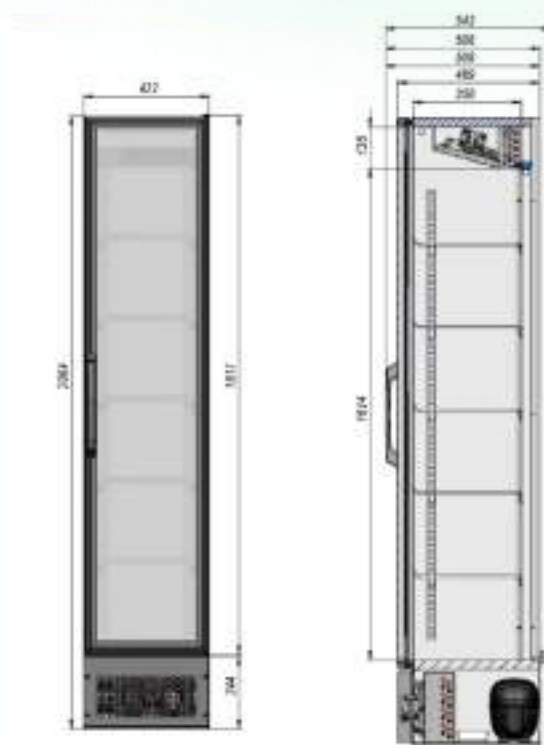

РАЗМЕРЫ ОКЛЕЙКИ

Боковые стикеры	415x2045 мм
Стикер на стекло	345x145 мм