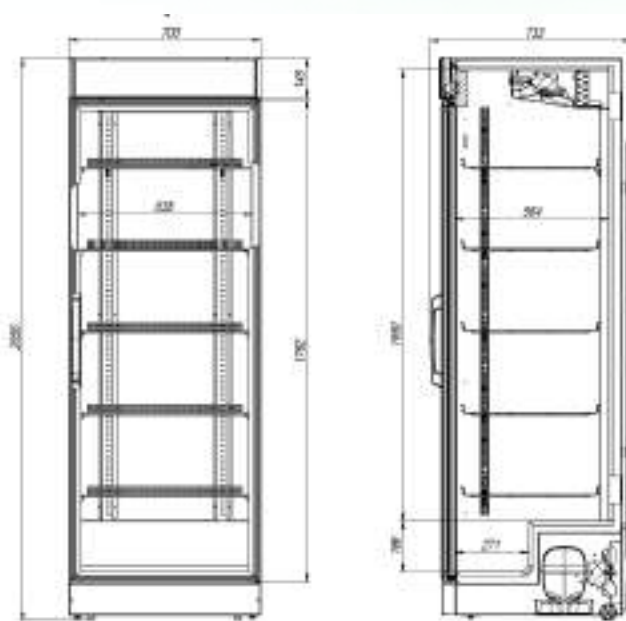

РАЗМЕРЫ ОКЛЕЙКИ

Боковые стикеры	595x2020 мм
Стикер на рекламный блок	665x142