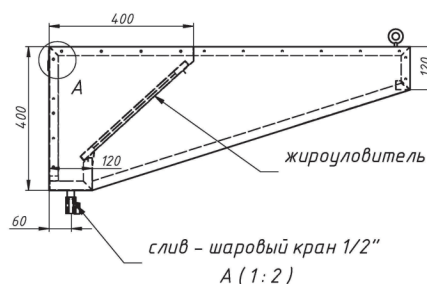

ЗОНТЫ ВЕНТИЛЯЦИОННЫЕ

Зонты вытяжные пристенные ЗВП

- с ж/у фильтрами и сливным краном
- возможно исполнение с подсветкой или без нее
- возможна комплектация монтажным комплектом
- материал – нержавеющая сталь AISI 430
- длина: от 800 до 3000 мм
- ширина: от 700 до 1200 мм
- высота: 400 мм
- возможно изготовление зонтов нестандартных размеров

Зонты вытяжные пристенные «КЕПКА» ЗВПК

- с ж/у фильтрами и сливным краном
- возможно исполнение с подсветкой или без неё
- возможна комплектация монтажным комплектом
- материал – нержавеющая сталь AISI 430
- длина: от 800 до 3000 мм
- ширина: от 700 до 1200 мм
- высота: 400 мм
- возможно изготовление зонтов нестандартных размеров