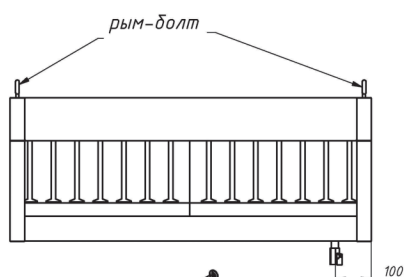

ЗОНТЫ ВЕНТИЛЯЦИОННЫЕ

Зонты вытяжные пристенные ЗВП

- с ж/у фильтрами и сливным краном
- возможно исполнение с подсветкой или без нее
- возможна комплектация монтажным комплектом
- материал – нержавеющая сталь AISI 430
- длина: от 800 до 3000 мм
- ширина: от 700 до 1200 мм
- высота: 400 мм
- возможно изготовление зонтов нестандартных размеров

Зонты вытяжные пристенные «КЕПКА» ЗВПК

- с ж/у фильтрами и сливным краном
- возможно исполнение с подсветкой или без неё
- возможна комплектация монтажным комплектом
- материал – нержавеющая сталь AISI 430
- длина: от 800 до 3000 мм
- ширина: от 700 до 1200 мм
- высота: 400 мм
- возможно изготовление зонтов нестандартных размеров