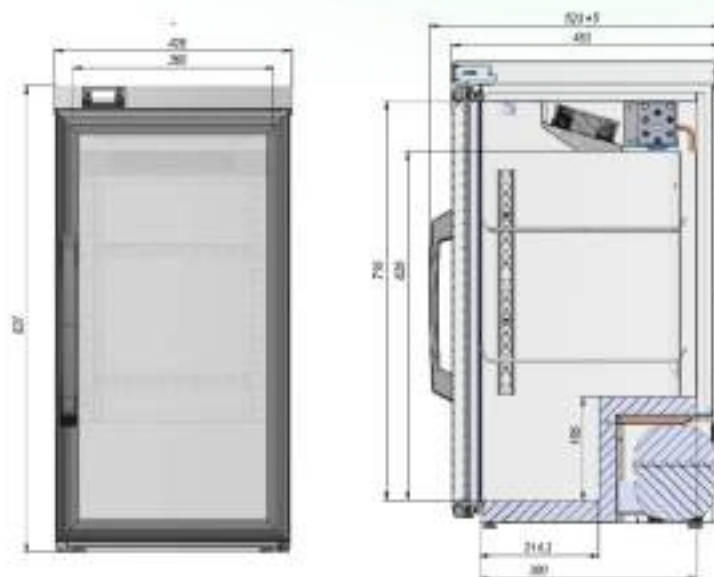

- Динамическое охлаждение;
- Автооттайка;
- Степень защиты – IP20;
- 2 решетчатых полки.

*доп. полки и ценникодержатели можно приобрести отдельно

РАЗМЕРЫ ОКЛЕЙКИ

Боковые стикеры	415x770 мм
Стикер на стекло	345x145 мм