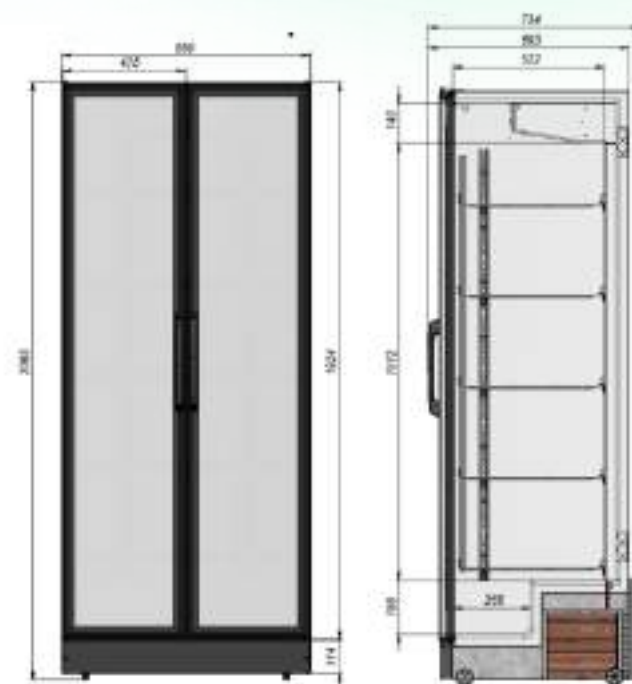

- Динамическое охлаждение;
- Автооттайка;
- Степень защиты – IP20;
- 5 решетчатых полок.

*доп. полки и ценникодержатели можно приобрести отдельно

РАЗМЕРЫ ОКЛЕЙКИ

Боковые стикеры	595x2020 мм
Стикер на стекло (2 шт)	335x145 мм