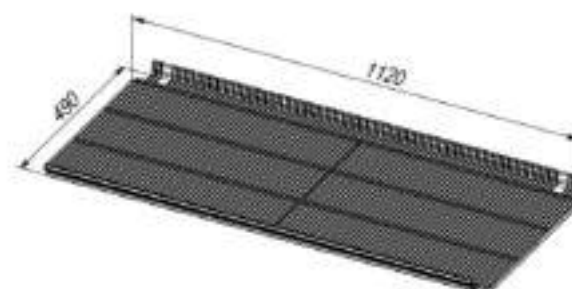

РАЗМЕРЫ ОКЛЕЙКИ

Боковые стикеры	587x2020 мм
Стикер на рекламный блок	1167x146 мм