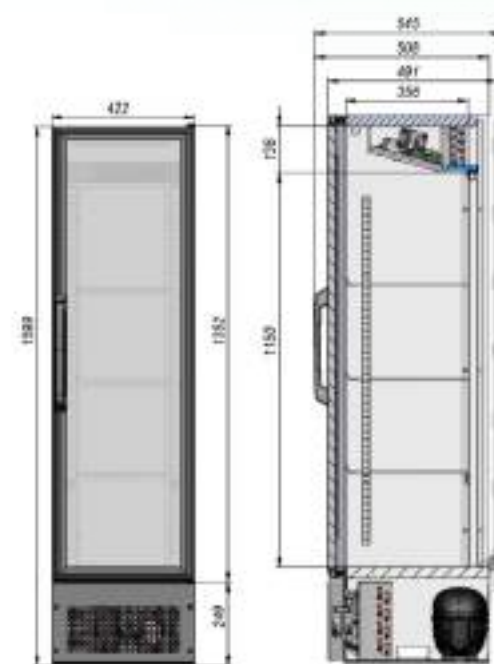

briskly

Коммерческое предложение

Холодильник Briskly 2 Bar

[ПОДРОБНЕЕ НА САЙТЕ](#)

ОСОБЕННОСТИ МОДЕЛИ

📖	Диапазон температур	+2...+8°C
	Полезный объём	150 л
	Занимаемая площадь	0,23 кв.м
	Потребление электроэнергии в сутки (кВт)	2,5 кВт
✂	Внешние ВхШхГ	1599x422x545 мм
	Упаковка ВхШхГ	1650x435x560 мм
	Вес нетто/брутто	60/65 кг

Вместимость

- Динамическое охлаждение;
- Автооттайка;
- Степень защиты – IP20;
- 4 решетчатых полки.

*доп. полки и ценникодержатели можно приобрести отдельно

РАЗМЕРЫ ОКЛЕЙКИ

Боковые стикеры	415x1580 мм
Стикер на стекло	345x145 мм

- Динамическое охлаждение;
- Автооттайка;
- Степень защиты – IP20;
- 5 решетчатых полок.

*доп. полки и ценникодержатели можно приобрести отдельно

РАЗМЕРЫ ОКЛЕЙКИ

Боковые стикеры	415x2045 мм
Стикер на стекло	345x145 мм