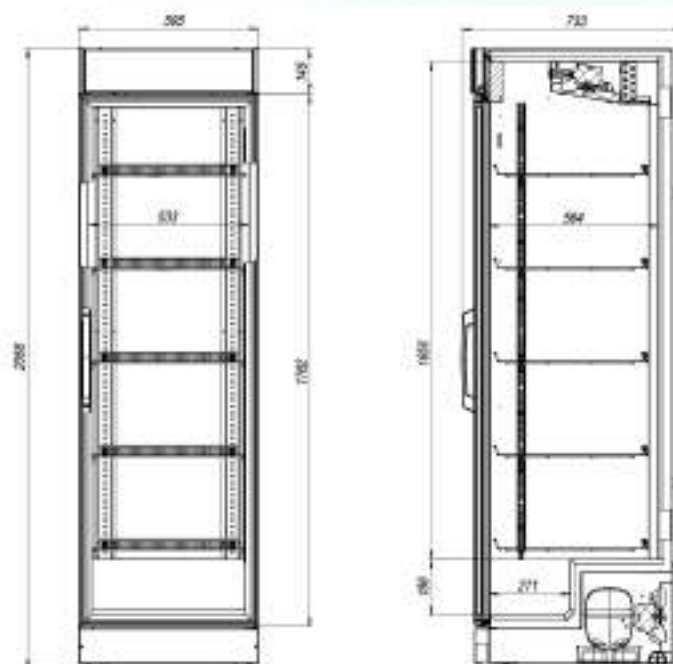

Вместимость

- Динамическое охлаждение;
- Автооттайка;
- Степень защиты – IP20;
- 4 решетчатых полки.

*доп. полки и ценникодержатели можно приобрести отдельно

РАЗМЕРЫ ОКЛЕЙКИ

Боковые стикеры	415x1580 мм
Стикер на стекло	345x145 мм

- Динамическое охлаждение;
- Автооттайка;
- Степень защиты – IP20;
- 5 решетчатых полок.

*доп. полки и ценникодержатели можно приобрести отдельно

РАЗМЕРЫ ОКЛЕЙКИ

Боковые стикеры	595x2020 мм
Стикер на стекло	510x135 мм

- Динамическое охлаждение;
- Автооттайка;
- Степень защиты – IP20;
- 5 решетчатых полок.

*доп. полки и ценникодержатели можно приобрести отдельно

РАЗМЕРЫ ОКЛЕЙКИ

Боковые стикеры	595x2020 мм
Стикер на рекламный блок	560x142 мм