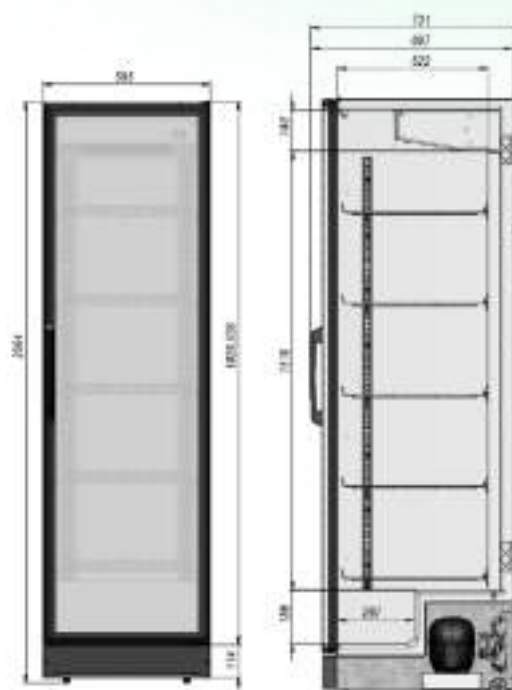

Вместимость

- Динамическое охлаждение;
- Автооттайка;
- Степень защиты – IP20;
- 4 решетчатых полки.

*доп. полки и ценникодержатели можно приобрести отдельно

РАЗМЕРЫ ОКЛЕЙКИ

Боковые стикеры	415x1580 мм
Стикер на стекло	345x145 мм

- Динамическое охлаждение;
- Автооттайка;
- Степень защиты – IP20;
- 5 решетчатых полок.

*доп. полки и ценникодержатели можно приобрести отдельно

РАЗМЕРЫ ОКЛЕЙКИ

Боковые стикеры	415x2045 мм
Стикер на стекло	345x145 мм

briskly

Холодильник Briskly 5

[ПОДРОБНЕЕ НА САЙТЕ](#)

ОСОБЕННОСТИ МОДЕЛИ

📖	Диапазон температур	+2...+8°C
	Полезный объём	500 л
	Занимаемая площадь	0,44 кв.м
	Потребление электроэнергии в сутки (кВт)	4 кВт
✂️	Внешние ВхШхГ	2064x595x730 мм
	Упаковка ВхШхГ	2090x605x740мм
	Вес нетто/брутто	110/115 кг
	Вместимость	273x0,5

- Динамическое охлаждение;
- Автооттайка;
- Степень защиты – IP20;
- 5 решетчатых полок.

*доп. полки и ценникодержатели можно приобрести отдельно

РАЗМЕРЫ ОКЛЕЙКИ

Боковые стикеры	595x2020 мм
Стикер на стекло	510x135 мм