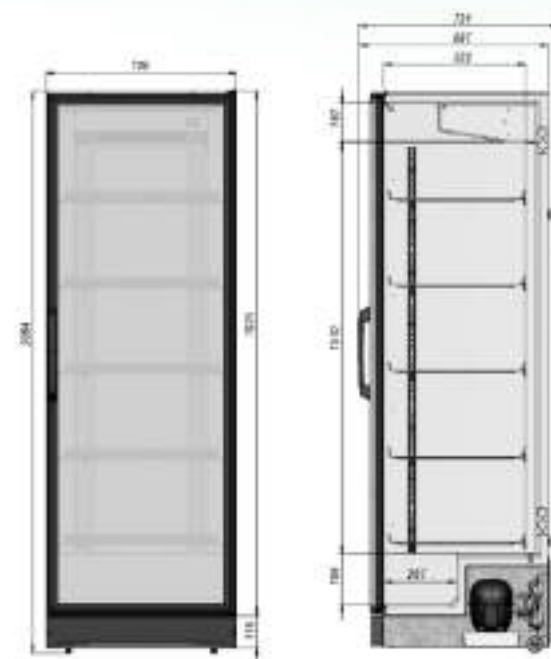

ОСОБЕННОСТИ МОДЕЛИ

📖	Диапазон температур	+2...+8°C
	Полезный объём	602 л
	Занимаемая площадь	0,51 кв.м
	Потребление электроэнергии в сутки (кВт)	5 кВт
✂️	Внешние ВхШхГ	2064x700x731 мм
	Упаковка ВхШхГ	2090x710x740 мм
	Вес нетто/брутто	125/132 кг
	Вместимость	351x0,5

- Динамическое охлаждение;
- Автооттайка;
- Степень защиты – IP20;
- 5 решетчатых полок.

*доп. полки и ценникодержатели можно приобрести отдельно