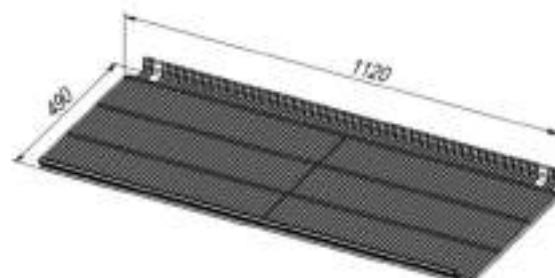

РАЗМЕРЫ ОКЛЕЙКИ

Боковые стикеры	587x2020 мм
Стикер на стекло (2 шт)	518x150 мм