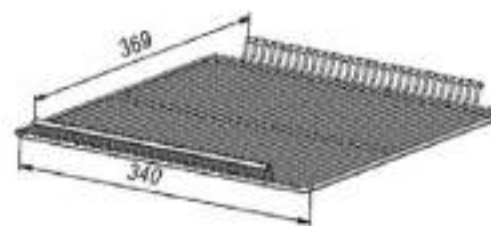

Вместимость

- Динамическое охлаждение;
- Автооттайка;
- Степень защиты – IP20;
- 4 решетчатых полки.

*доп. полки и ценникодержатели можно приобрести отдельно

РАЗМЕРЫ ОКЛЕЙКИ

Боковые стикеры	415x1580 мм
Стикер на стекло	345x145 мм

briskly

Холодильник Briskly 3 Bar

[ПОДРОБНЕЕ НА САЙТЕ](#)

ОСОБЕННОСТИ МОДЕЛИ

📖	Диапазон температур	+2...+8°C
	Полезный объём	230 л
	Занимаемая площадь	0,23 кв.м
	Потребление электроэнергии в сутки (кВт)	2,8 кВт
✂	Внешние ВхШхГ	2064x422x543 мм
	Упаковка ВхШхГ	2090x435x560 мм
	Вес нетто/брутто	80/85 кг
	Вместимость	

- Динамическое охлаждение;
- Автооттайка;
- Степень защиты – IP20;
- 5 решетчатых полок.

*доп. полки и ценникодержатели можно приобрести отдельно

РАЗМЕРЫ ОКЛЕЙКИ

Боковые стикеры	415x2045 мм
Стикер на стекло	345x145 мм