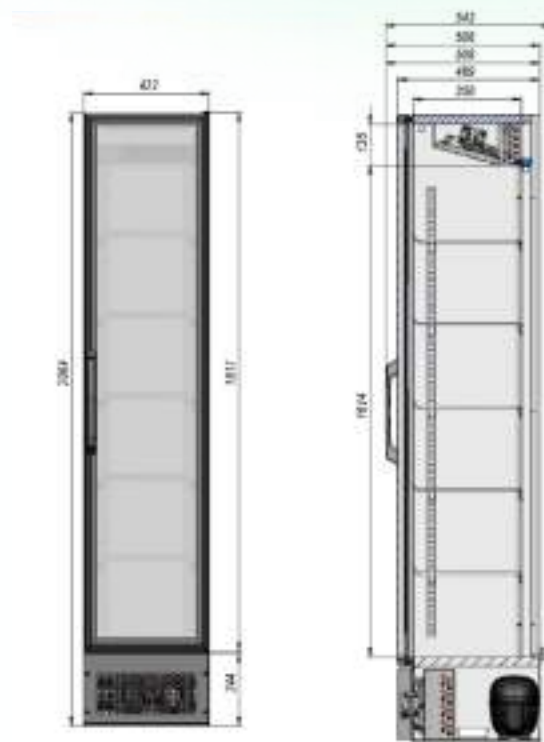

Вместимость

- Динамическое охлаждение;
- Автооттайка;
- Степень защиты – IP20;
- 4 решетчатых полки.

*доп. полки и ценникодержатели можно приобрести отдельно

РАЗМЕРЫ ОКЛЕЙКИ

Боковые стикеры	415x1580 мм
Стикер на стекло	345x145 мм

briskly

Холодильник Briskly 3 Bar

[ПОДРОБНЕЕ НА САЙТЕ](#)

ОСОБЕННОСТИ МОДЕЛИ

📖	Диапазон температур	+2...+8°C
	Полезный объём	230 л
	Занимаемая площадь	0,23 кв.м
	Потребление электроэнергии в сутки (кВт)	2,8 кВт
✂	Внешние ВхШхГ	2064x422x543 мм
	Упаковка ВхШхГ	2090x435x560 мм
	Вес нетто/брутто	80/85 кг
	Вместимость	

- Динамическое охлаждение;
- Автооттайка;
- Степень защиты – IP20;
- 5 решетчатых полок.

*доп. полки и ценникодержатели можно приобрести отдельно

РАЗМЕРЫ ОКЛЕЙКИ

Боковые стикеры	415x2045 мм
Стикер на стекло	345x145 мм