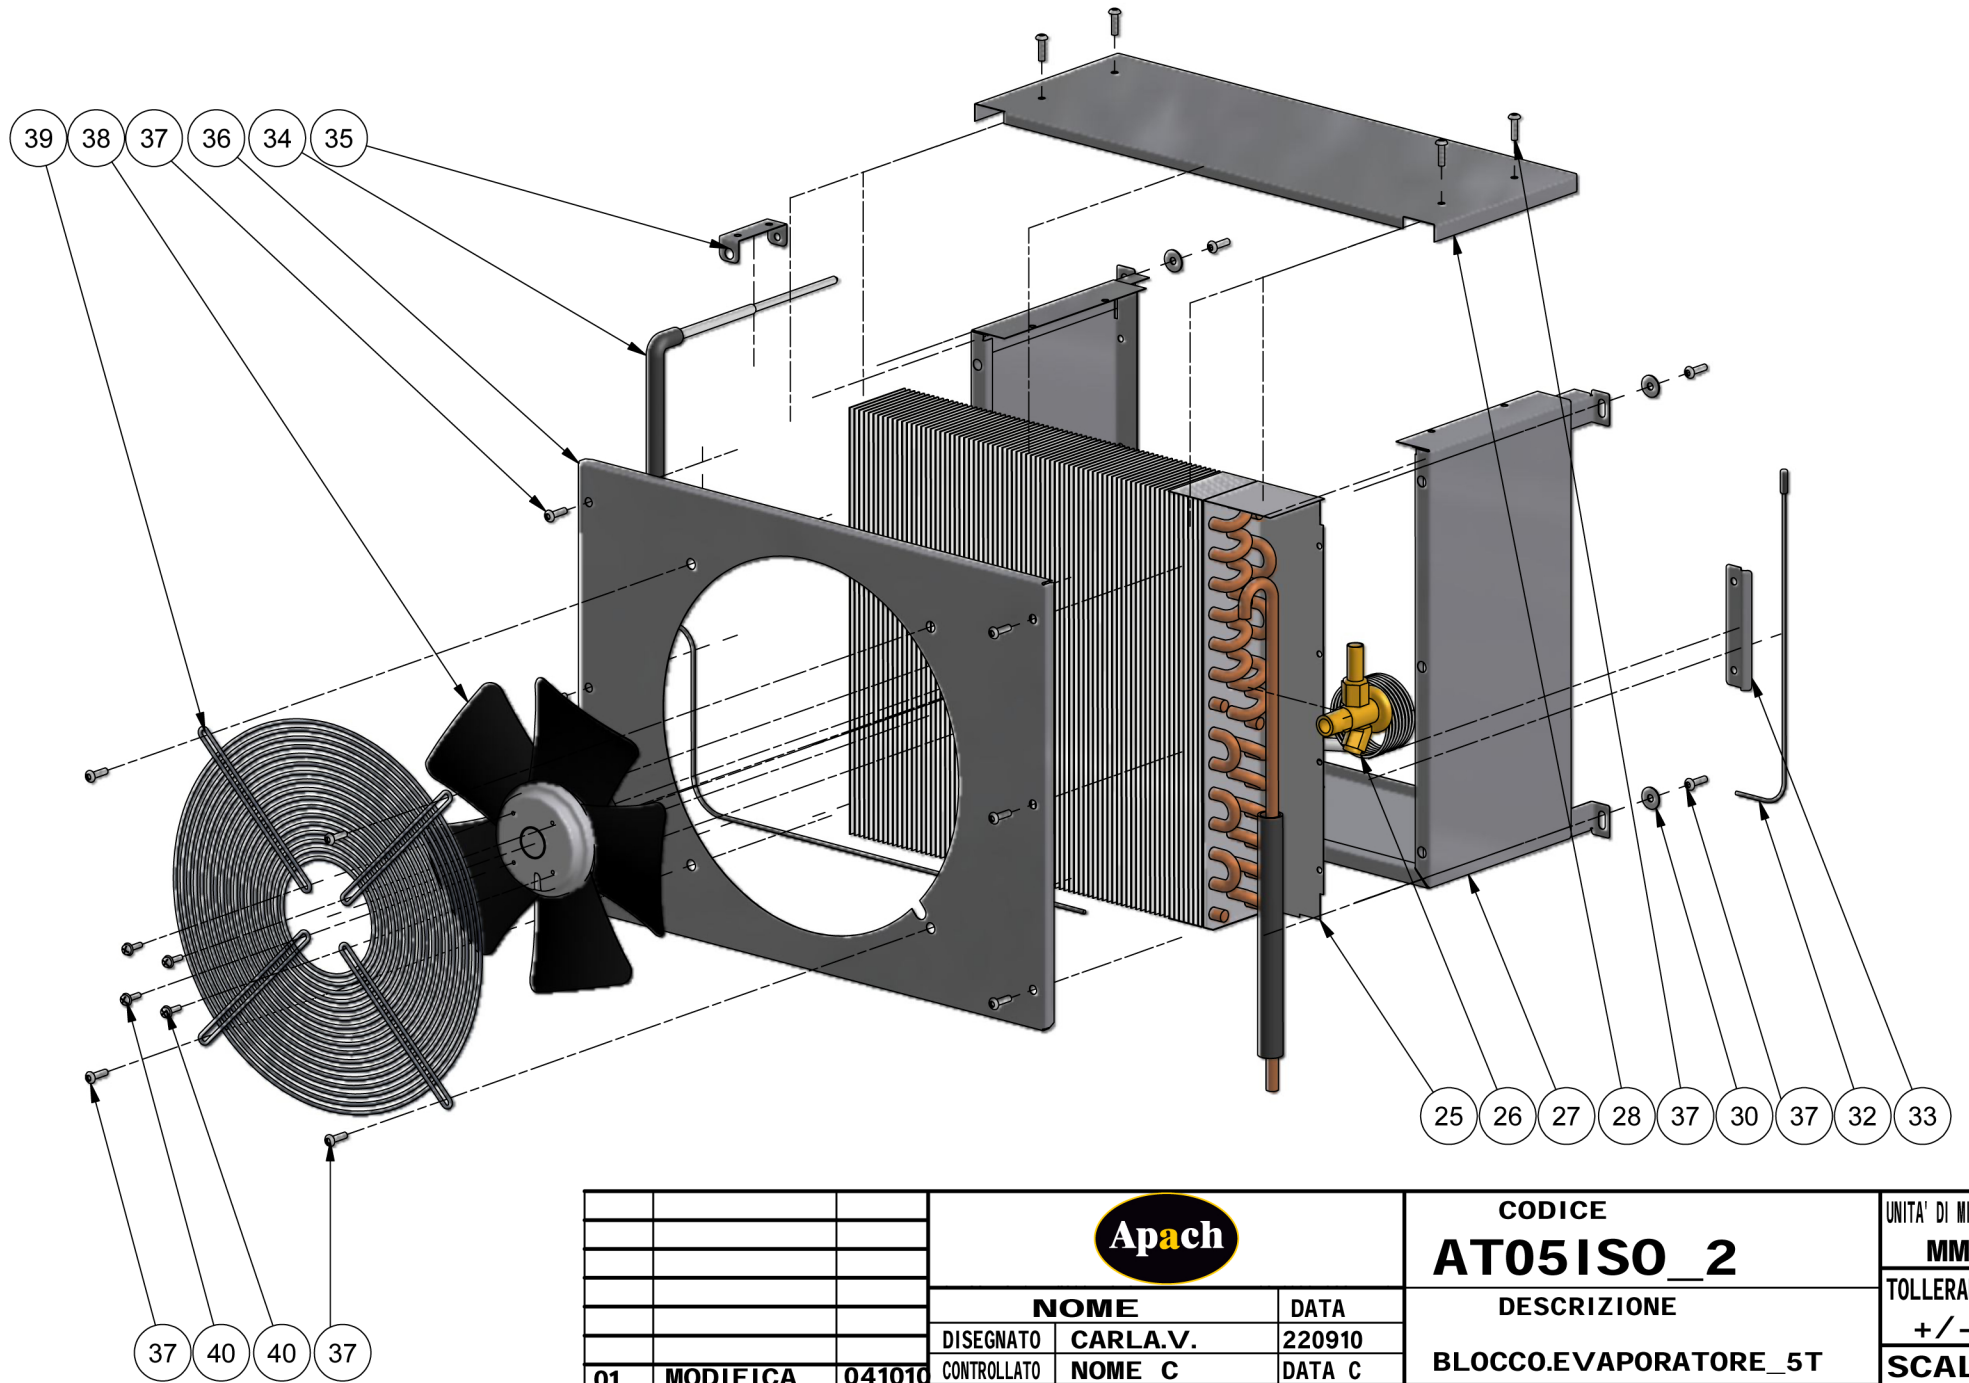

01	MODIFICA	041010
REV.	MODIFICHE	DATA

Apach		
NOME		DATA
DISEGNATO	CARLA.V.	220910
CONTROLLATO	NOME C	DATA C

CODICE
AB05ISO_1
DESCRIZIONE
esploso_5T

UNITA' DI MISURA
MM
TOLLERANZA
+/-2
SCALA
1:10

			Apach		CODICE AT05ISO_2	UNITA' DI MISURA MM
			NOME		DESCRIZIONE	TOLLERANZA +/-2
			DISEGNATO	CARLA.V.	DATA	SCALA
			CONTROLLATO	NOME C	DATA C	1:6
01	MODIFICA	041010				
REV.	MODIFICHE	DATA				
			BLOCCO.EVAPORATORE_5T			

			Apach		CODICE AT05ISO_4	UNITA' DI MISURA MM
			NOME	DATA	DESCRIZIONE	TOLLERANZA +/-2
			DISEGNATO CARLA V.	200910	ACCESSORI	SCALA 1:1
			CONTROLLATO NOME C	DATA C		
01	MODIFICA	071010				
REV.	MODIFICHE	DATA				