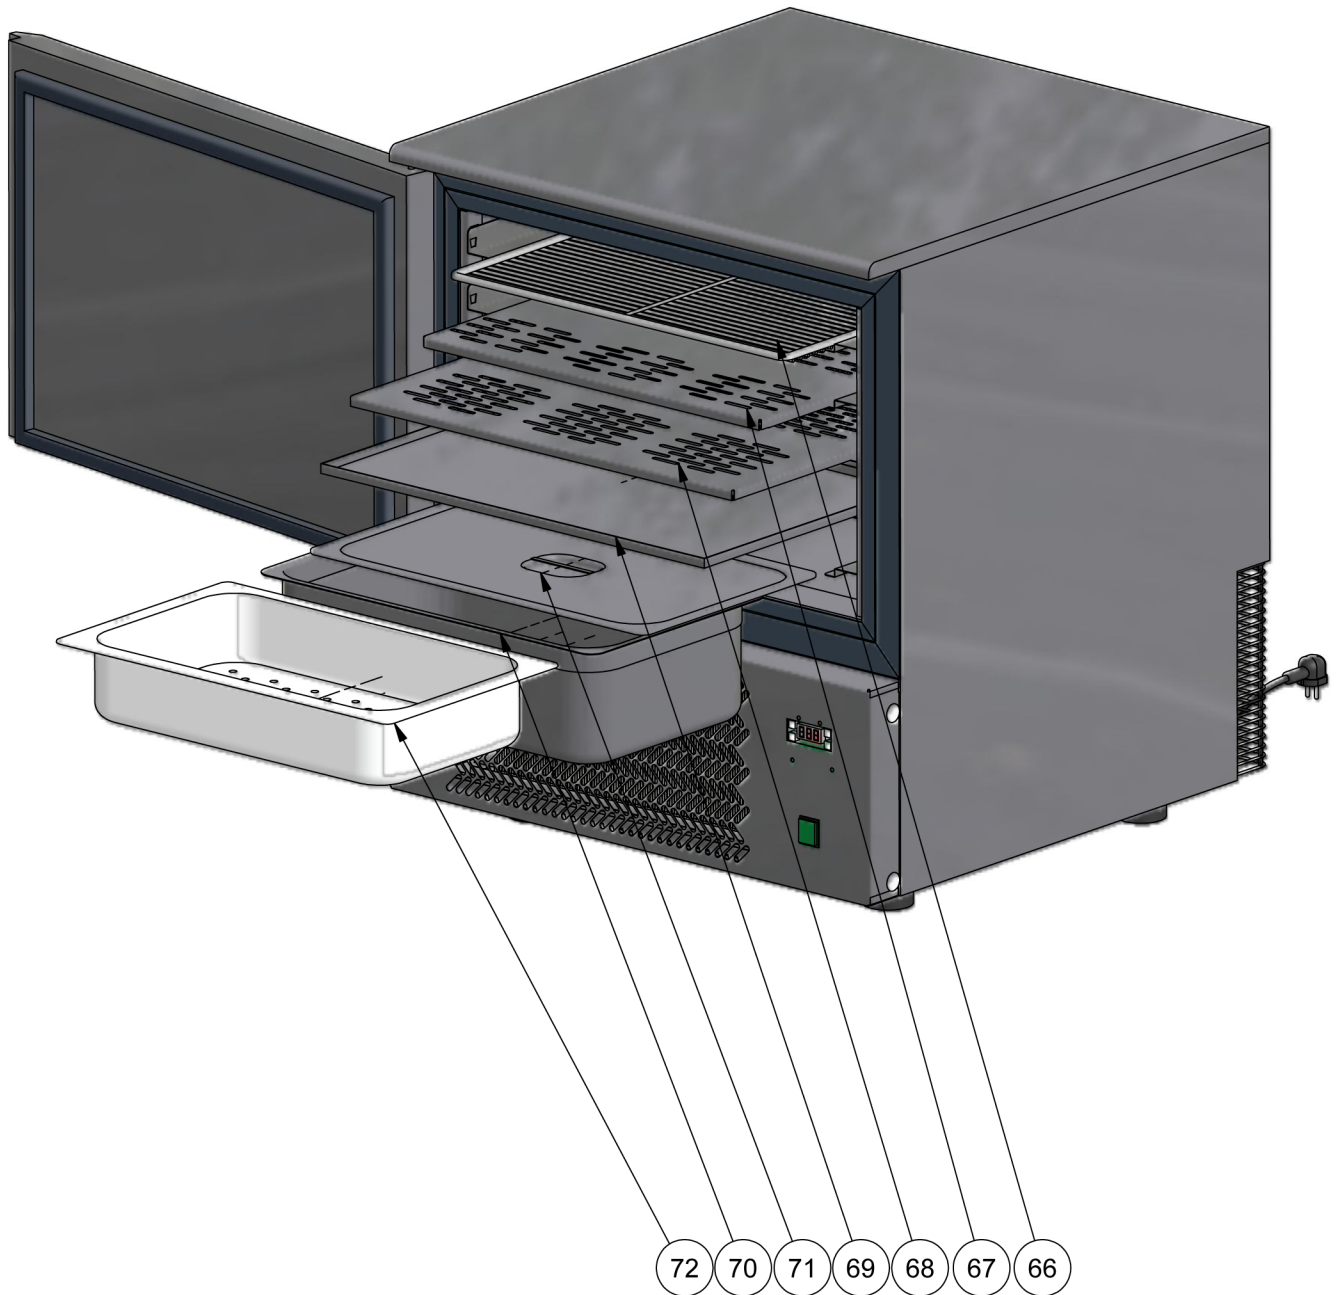

01	MODIFICA	041010
REV.	MODIFICHE	DATA

Apach		
NOME		DATA
DISEGNATO	CARLA.V.	220910
CONTROLLATO	NOME C	DATA C

CODICE
AB05ISO_1
DESCRIZIONE
esploso_5T

UNITA' DI MISURA
MM
TOLLERANZA
+/-2
SCALA
1:10

			Apach		CODICE AT05ISO_2	UNITA' DI MISURA MM
			NOME		DESCRIZIONE	TOLLERANZA +/-2
			DISEGNATO	CARLA.V.	DATA	SCALA
			CONTROLLATO	NOME C	DATA C	1:6
01	MODIFICA	041010				
REV.	MODIFICHE	DATA				
			BLOCCO.EVAPORATORE_5T			

			Apach		CODICE AT05ISO_4	UNITA' DI MISURA MM
			NOME	DATA	DESCRIZIONE	TOLLERANZA +/-2
			DISEGNATO CARLA V.	200910	ACCESSORI	SCALA 1:1
			CONTROLLATO NOME C	DATA C		
01	MODIFICA	071010				
REV.	MODIFICHE	DATA				