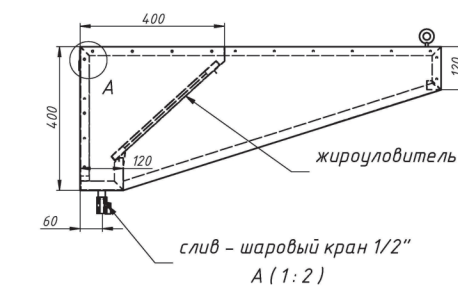

ЗОНТЫ ВЕНТИЛЯЦИОННЫЕ

Зонты вытяжные пристенные ЗВП

- с ж/у фильтрами и сливным краном
- возможно исполнение с подсветкой или без нее
- возможна комплектация монтажным комплектом
- материал – нержавеющая сталь AISI 430
- длина: от 800 до 3000 мм
- ширина: от 700 до 1200 мм
- высота: 400 мм
- возможно изготовление зонтов нестандартных размеров

Зонты вытяжные пристенные «КЕПКА» ЗВПК

- с ж/у фильтрами и сливным краном
- возможно исполнение с подсветкой или без неё
- возможна комплектация монтажным комплектом
- материал – нержавеющая сталь AISI 430
- длина: от 800 до 3000 мм
- ширина: от 700 до 1200 мм
- высота: 400 мм
- возможно изготовление зонтов нестандартных размеров

Зонты вытяжные островные «ТРАПЕЦИЯ» ЗВОТ

- с ж/у фильтрами и сливным краном
- возможно исполнение с подсветкой или без неё
- возможна комплектация монтажным комплектом
- материал – нержавеющая сталь AISI 430
- длина: от 900 до 3000 мм
- ширина: от 700 до 2000 мм
- высота: 400 мм
- возможно изготовление зонтов нестандартных размеров