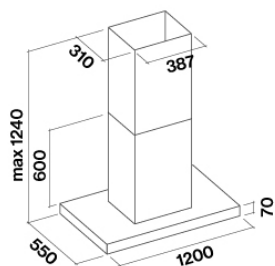

PLANE NRS

Версия
Островная 120 см - 800 м3/ч

Коллекция
Silence - NRS

EAN код
8034122348384

ОСОБЕННОСТИ

Нержавеющая сталь (**AISI 304**)
полированная
NRS technology for a quieter kitchen
электронное управление
Светодиодное освещение
Air Falmec filter for balanced suction
Optional charcoal filter

ДОПОЛНИТЕЛЬНЫЕ АКСЕССУАРЫ

KACL.400
Silent / Conveyor NRS
KACL.572#1
H 1200 Островной
KACL.815
Protective cleaning cloths for
stainless steel (box 10 pcs)
KACL.921
High Performance Filter

ТЕХНИЧЕСКИЕ ОСОБЕННОСТИ

Тип установки
Островные
Габаритные размеры
120 см
Отделка
Нержавеющая сталь (AISI 304)
полировка
Мотор
800 м³/h
Тип управления
Электронное управление
Количество скоростей
4
Освещение
Led 4x1,2 W - 3200 K
Фильтр
4 x Metallic filter "Air Falmec" -
Island 285x301 mm
Угольный фильтр
High Performance Filter (Опция)
Минимальное расстояние
Газовая поверхность: 63 см
Электр. поверхность: 52 см

УПАКОВКА: ВЕС И ОБЪЕМ

Вес БРУТТО
51 kg
Вес НЕТТО
44 kg
Объём
0.67 м³
Размер упаковки
Длина
1330 mm
Высота
695 mm
Ширина
725 mm

Особенности

Максимальное потребление
280 W
Напряжение
220-240V
Частота
50-60Hz
Тип вилок
Shuko

ТЕХНИЧЕСКИЕ ДАННЫЕ МОТОРА

Максимальная
производительность
610 м³/h
I.E.C. 61591
Макс. уровень шума
54,5 dB(A)re1pW
I.E.C.60704-2-13
Макс. давление (Па)
510 Pa
Макс. мощность мотора (Вт)
224 W
Класс энергоэффективности
B