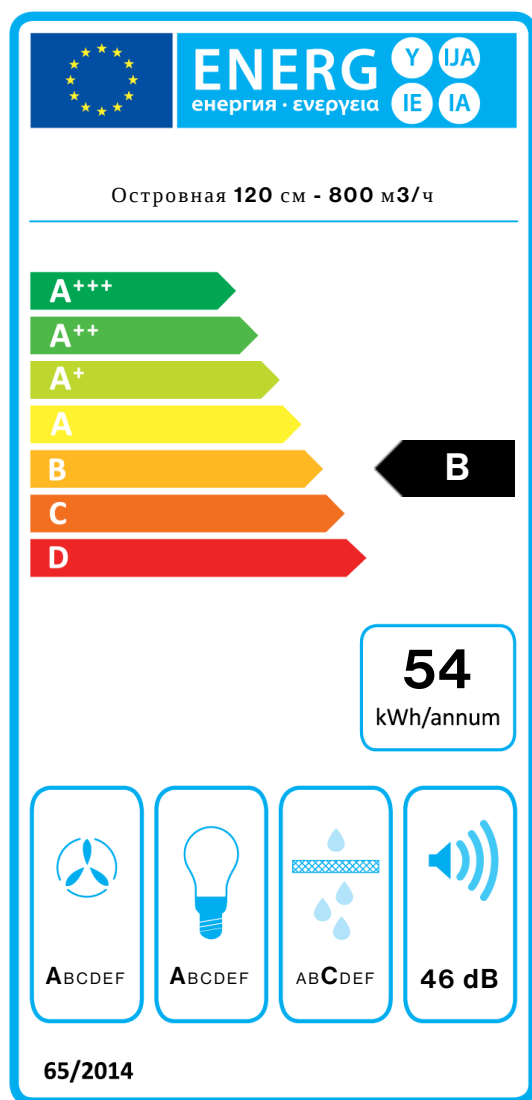

### ТЕХНИЧЕСКИЕ ОСОБЕННОСТИ

Тип установки  
Островные  
Габаритные размеры  
120 см  
Отделка  
Нержавеющая сталь (AISI 304)  
полировка  
Мотор  
800 м<sup>3</sup>/h  
Тип управления  
Электронное управление  
Количество скоростей  
4  
Освещение  
Led 4x1,2 W - 3200 K  
Фильтр  
4 x Metallic filter "Air Falmec" -  
Island 285x301 mm  
Угольный фильтр  
High Performance Filter (Опция)  
Минимальное расстояние  
Газовая поверхность: 63 см  
Электр. поверхность: 52 см

### Особенности

Максимальное потребление  
280 W  
Напряжение  
220-240V  
Частота  
50-60Hz  
Тип вилок  
Shuko

### ТЕХНИЧЕСКИЕ ДАННЫЕ МОТОРА

Максимальная  
производительность  
610 м<sup>3</sup>/h  
I.E.C. 61591  
Макс. уровень шума  
54,5 dB(A)re1pW  
I.E.C.60704-2-13  
Макс. давление (Па)  
510 Pa  
Макс. мощность мотора (Вт)  
224 W  
Класс энергоэффективности  
B

## ЭНЕРГОЭФФЕКТИВНОСТЬ

PF		
S	Falmec Spa	
M	Островная 120 см - 800 м3/ч	
AEC	54,1	kWh/a
EEC	B	
FDE	28,9	
FDEC	A	
LE	28,4	
LEC	A	
GFE	80,0	
GFEC	C	
Qmin	220,0	m³/h
Qmax	375,0	m³/h
Qboost	610,0	m³/h
SPEmin	37	dBa
SPEmax	46	dBa
SPEboost	55	dBa
PO	-	W
PS	0,48	W
PI		
F	1	
EEl	58,7	
Qbep	369,0	m³/h
Pbep	369	Pa
Qboost	610,0	m³/h
Wbep	131,0	W
WL	8,60	W
Emiddle	245	lex
Lwa-SPEmax	46	dBa