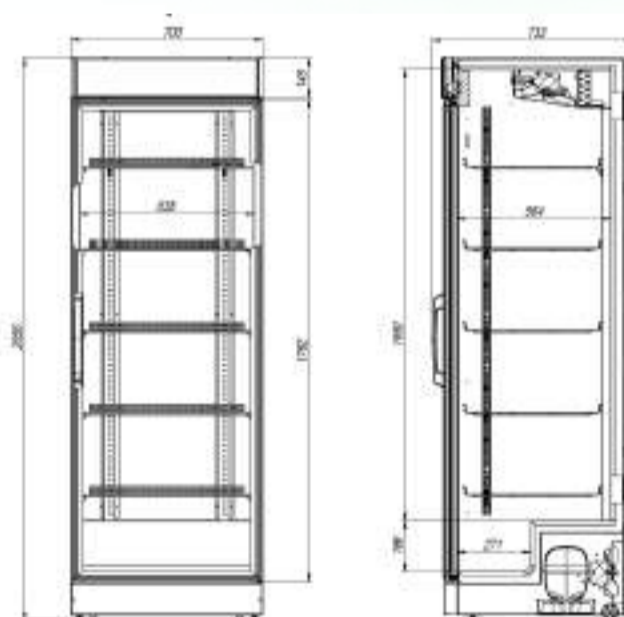

- Динамическое охлаждение;
- Автооттайка;
- Степень защиты – IP20;
- 5 решетчатых полок.

*доп. полки и ценникодержатели можно приобрести отдельно

РАЗМЕРЫ ОКЛЕЙКИ

Боковые стикеры	595x2020 мм
Стикер на рекламный блок	665x142