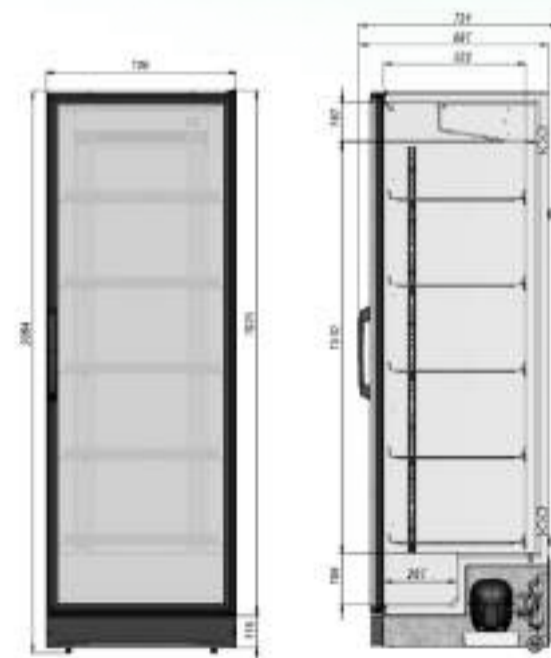

ОСОБЕННОСТИ МОДЕЛИ

📖	Диапазон температур	+2...+8°C
	Полезный объём	602 л
	Занимаемая площадь	0,51 кв.м
	Потребление электроэнергии в сутки (кВт)	5 кВт
✂️	Внешние ВхШхГ	2064x700x731 мм
	Упаковка ВхШхГ	2090x710x740 мм
	Вес нетто/брутто	125/132 кг
	Вместимость	351x0,5

- Динамическое охлаждение;
- Автооттайка;
- Степень защиты – IP20;
- 5 решетчатых полок.

*доп. полки и ценникодержатели можно приобрести отдельно