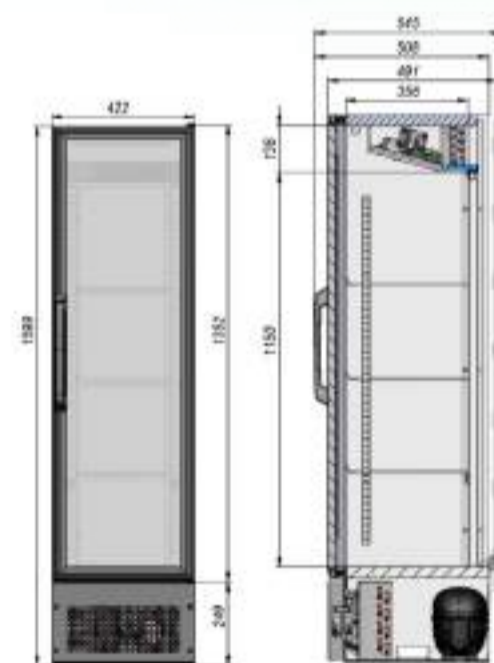

briskly

Коммерческое предложение

Холодильник Briskly 2 Bar

[ПОДРОБНЕЕ НА САЙТЕ](#)

ОСОБЕННОСТИ МОДЕЛИ

📖	Диапазон температур	+2...+8°C
	Полезный объём	150 л
	Занимаемая площадь	0,23 кв.м
	Потребление электроэнергии в сутки (кВт)	2,5 кВт
✂	Внешние ВхШхГ	1599x422x545 мм
	Упаковка ВхШхГ	1650x435x560 мм
	Вес нетто/брутто	60/65 кг

Вместимость

- Динамическое охлаждение;
- Автооттайка;
- Степень защиты – IP20;
- 4 решетчатых полки.

*доп. полки и ценникодержатели можно приобрести отдельно

РАЗМЕРЫ ОКЛЕЙКИ

Боковые стикеры	415x1580 мм
Стикер на стекло	345x145 мм

- Динамическое охлаждение;
- Автооттайка;
- Степень защиты – IP20;
- 5 решетчатых полок.

*доп. полки и ценникодержатели можно приобрести отдельно

РАЗМЕРЫ ОКЛЕЙКИ

Боковые стикеры	415x2045 мм
Стикер на стекло	345x145 мм