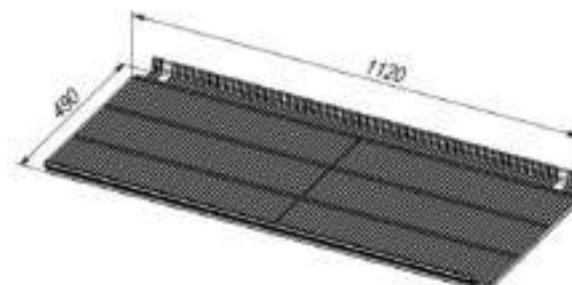

РАЗМЕРЫ ОКЛЕЙКИ

Боковые стикеры	587x2020 мм
Стикер на рекламный блок	1167x146 мм