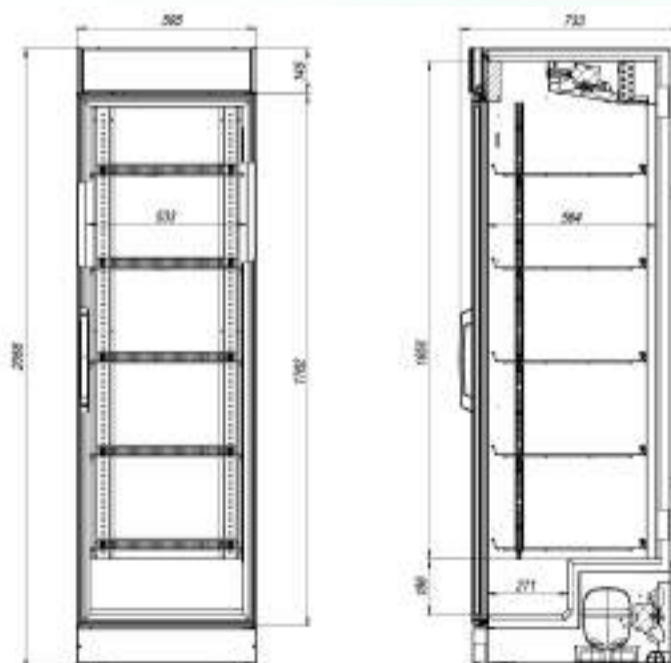

Вместимость

- Динамическое охлаждение;
- Автооттайка;
- Степень защиты – IP20;
- 4 решетчатых полки.

*доп. полки и ценникодержатели можно приобрести отдельно

РАЗМЕРЫ ОКЛЕЙКИ

Боковые стикеры	415x1580 мм
Стикер на стекло	345x145 мм

- Динамическое охлаждение;
- Автооттайка;
- Степень защиты – IP20;
- 5 решетчатых полок.

*доп. полки и ценникодержатели можно приобрести отдельно

РАЗМЕРЫ ОКЛЕЙКИ

Боковые стикеры	595x2020 мм
Стикер на стекло	510x135 мм

- Динамическое охлаждение;
- Автооттайка;
- Степень защиты – IP20;
- 5 решетчатых полок.

*доп. полки и ценникодержатели можно приобрести отдельно

РАЗМЕРЫ ОКЛЕЙКИ

Боковые стикеры	595x2020 мм
Стикер на рекламный блок	560x142 мм