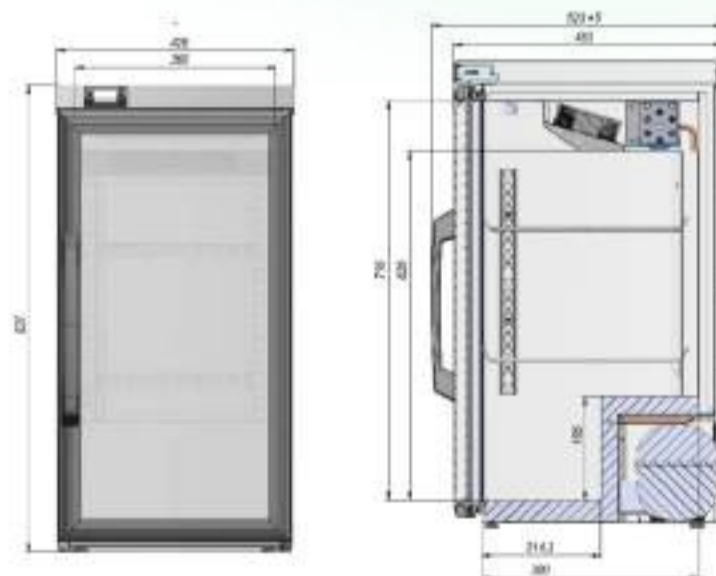

- Динамическое охлаждение;
- Автооттайка;
- Степень защиты – IP20;
- 2 решетчатых полки.

*доп. полки и ценникодержатели можно приобрести отдельно

РАЗМЕРЫ ОКЛЕЙКИ

Боковые стикеры	415x770 мм
Стикер на стекло	345x145 мм