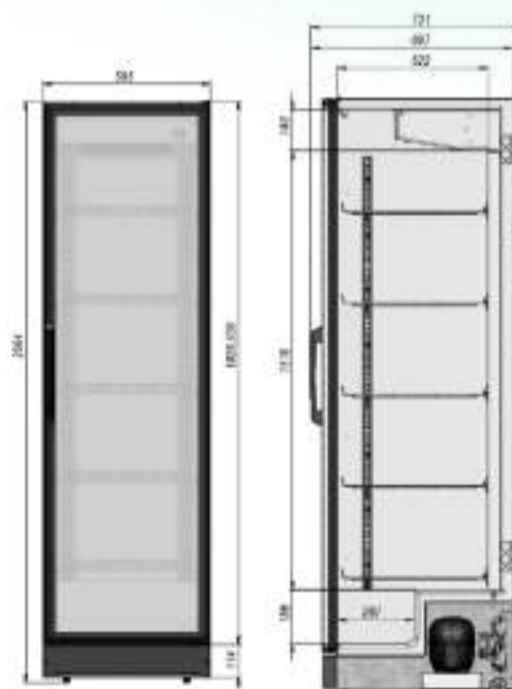

Вместимость

- Динамическое охлаждение;
- Автооттайка;
- Степень защиты – IP20;
- 4 решетчатых полки.

*доп. полки и ценникодержатели можно приобрести отдельно

РАЗМЕРЫ ОКЛЕЙКИ

Боковые стикеры	415x1580 мм
Стикер на стекло	345x145 мм

- Динамическое охлаждение;
- Автооттайка;
- Степень защиты – IP20;
- 5 решетчатых полок.

*доп. полки и ценникодержатели можно приобрести отдельно

РАЗМЕРЫ ОКЛЕЙКИ

Боковые стикеры	415x2045 мм
Стикер на стекло	345x145 мм

briskly

Холодильник Briskly 5

[ПОДРОБНЕЕ НА САЙТЕ](#)

ОСОБЕННОСТИ МОДЕЛИ

📖	Диапазон температур	+2...+8°C
	Полезный объём	500 л
	Занимаемая площадь	0,44 кв.м
	Потребление электроэнергии в сутки (кВт)	4 кВт
✂	Внешние ВхШхГ	2064x595x730 мм
	Упаковка ВхШхГ	2090x605x740мм
	Вес нетто/брутто	110/115 кг
	Вместимость	273x0,5

- Динамическое охлаждение;
- Автооттайка;
- Степень защиты – IP20;
- 5 решетчатых полок.

*доп. полки и ценникодержатели можно приобрести отдельно

РАЗМЕРЫ ОКЛЕЙКИ

Боковые стикеры	595x2020 мм
Стикер на стекло	510x135 мм