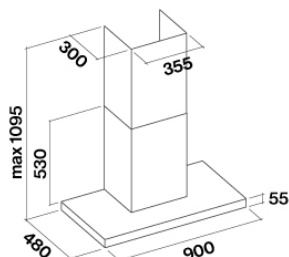

LUMINA NRS

Версия
Настенная 90 см - Сталь - 800
м3/ч

Коллекция
Silence - NRS

EAN код
8034122344898

ОСОБЕННОСТИ

NRS technology for a quieter kitchen
Touch control + 24 h function
White neon ambient light
Metallic grease filter, removable and washable
Optional charcoal filter

ДОПОЛНИТЕЛЬНЫЕ АКСЕССУАРЫ

KACL.400
Silent / Conveyor NRS
KACL.570#I
H700 Пристенный
KACL.571#I
H960 Пристенная
KACL.815
Protective cleaning cloths for stainless steel (box 10 pcs)
101078900
High performance filter

ТЕХНИЧЕСКИЕ ОСОБЕННОСТИ

Тип установки
Настенные
Габаритные размеры
90 см
Отделка
Нержавеющая сталь (AISI 304)
полировка
Tempered glass with steel finishing
Мотор
800 м³/h
Тип управления
Сенсорное управление
Количество скоростей
4
Освещение
Neon 1x21 W
Фильтр
2 x Metallic filter "Base" - 274x274 mm
Угольный фильтр
High performance filter (Опция)
Минимальное расстояние
Газовая поверхность: 65 см
Электр. поверхность: 52 см

УПАКОВКА: ВЕС И ОБЪЕМ

Вес БРУТТО
42 kg
Вес НЕТТО
36 kg
Объём
0.51 м³
Размер упаковки
Длина
1035 mm
Высота
670 mm
Ширина
740 mm

Особенности

Максимальное потребление
320 W
Напряжение
220-240V
Частота
50-60Hz
Тип вилок
Shuko

ТЕХНИЧЕСКИЕ ДАННЫЕ МОТОРА

Максимальная производительность
610 м³/h
I.E.C. 61591
Макс. уровень шума
54,5 dB(A)re1pW
I.E.C.60704-2-13
Макс. давление (Па)
510 Pa
Макс. мощность мотора (Вт)
224 W
Класс энергоэффективности
B