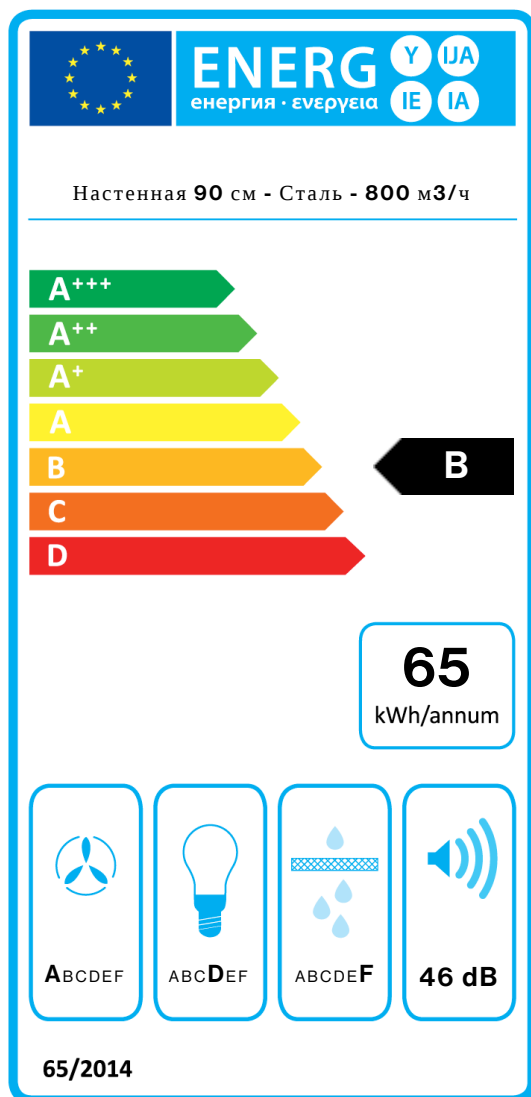

LUMINA NRS

Версия
Настенная 90 см - Сталь - 800 м3/ч

Коллекция
Silence - NRS

EAN код
8034122344898

ЭНЕРГОЭФФЕКТИВНОСТЬ

PF		
S	Falmec Spa	
M	Настенная 90 см - Сталь - 800 м3/ч	
AEC	64,6	kWh/a
EEC	B	
FDE	28,9	
FDEC	A	
LE	14,6	
LEC	D	
GFE	53,0	
GFEC	F	
Qmin	220,0	m³/h
Qmax	375,0	m³/h
Qboost	610,0	m³/h
SPEmin	37	dBa
SPEmax	46	dBa
SPEboost	55	dBa
PO	-	W
PS	0,48	W
PI		
F	1	
EEl	64,6	
Qbep	369,0	m³/h
Pbep	369	Pa
Qboost	610,0	m³/h
Wbep	131,0	W
WL	23,00	W
Emiddle	336	lex
Lwa-SPEmax	46	dBa