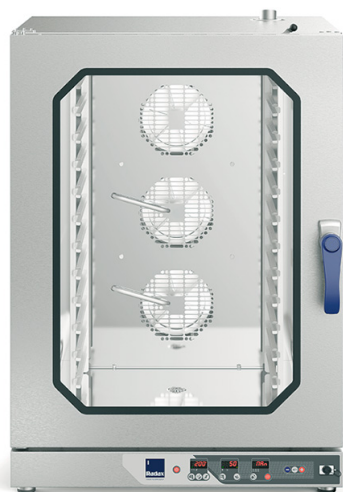

ПРОЕКТ: _____
МОДЕЛЬ: TL12DYC
КОЛИЧЕСТВО: _____
СОГЛАСОВАНИЕ: _____
ДАТА: 30.07.2021

TL12DYC

Технические характеристики

Управление:	цифровое
Вместимость лотков:	12 GN1/1
Расстояние между лотками:	70 mm
Частота (Гц):	50/60
Напряжение:	400V 3N~
Мощность (кВт):	15.7
Размер (Ш x Г x В), мм:	867x826x1268
Максимальная температура приготовления:	270°C
Вес (кг):	131