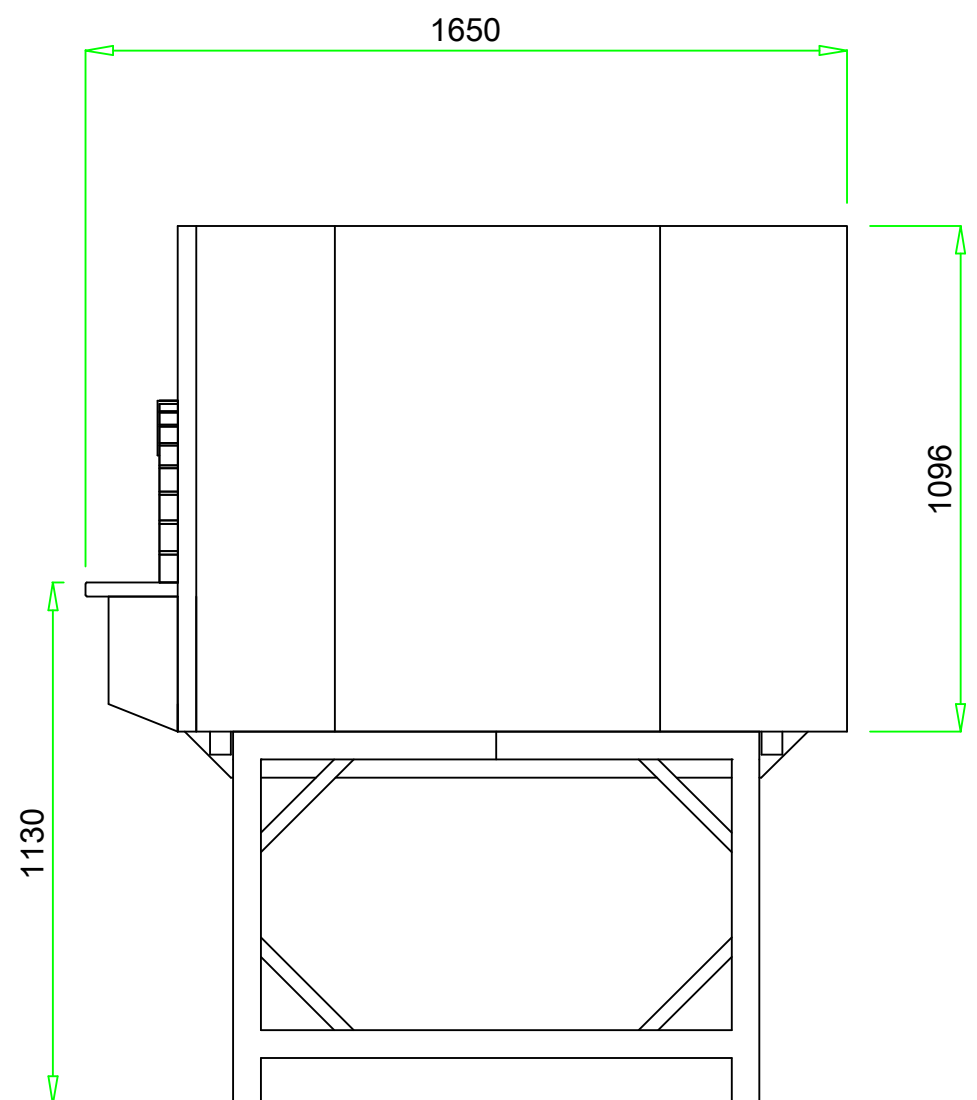

**VALORIANI**  
UFFICIO TECNICO

DIS.

**OT-120**

DENOMINAZIONE

**FORNO MOD. 120 OT**

Appartenenza

DATA

VESUVIO

04 - 2012

Uscita fumi Ø  
mm. 200

Pot. termica  
Kcal/h 16.000

Peso  
kg. 1.400

NB: I pesi e le misure sono indicativi e possono subire variazioni senza alcun preavviso da parte della Refrattari Valoriani s.r.l.