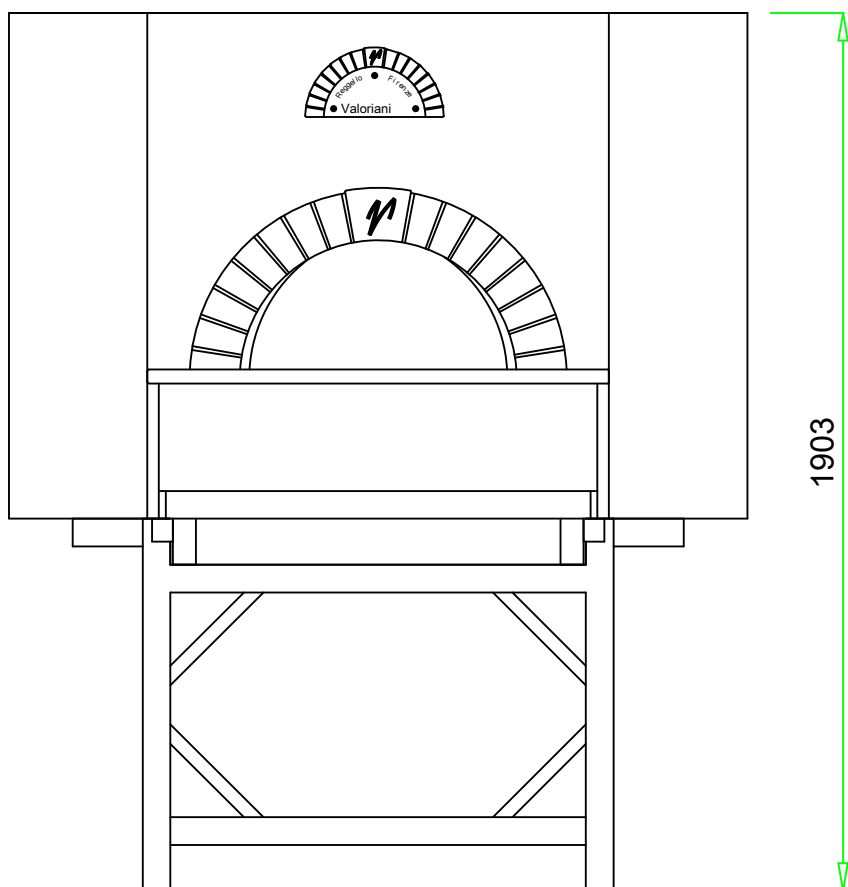

**VALORIANI**  
UFFICIO TECNICO

DIS.

**OT-120**

DENOMINAZIONE

**FORNO MOD. 120 OT**

Appartenenza

DATA

VESUVIO

04 - 2012

Uscita fumi Ø  
mm. 200

Pot. termica  
Kcal/h 16.000

Peso  
kg. 1.400

NB: I pesi e le misure sono indicativi e possono subire variazioni senza alcun preavviso da parte della Refrattari Valoriani s.r.l.