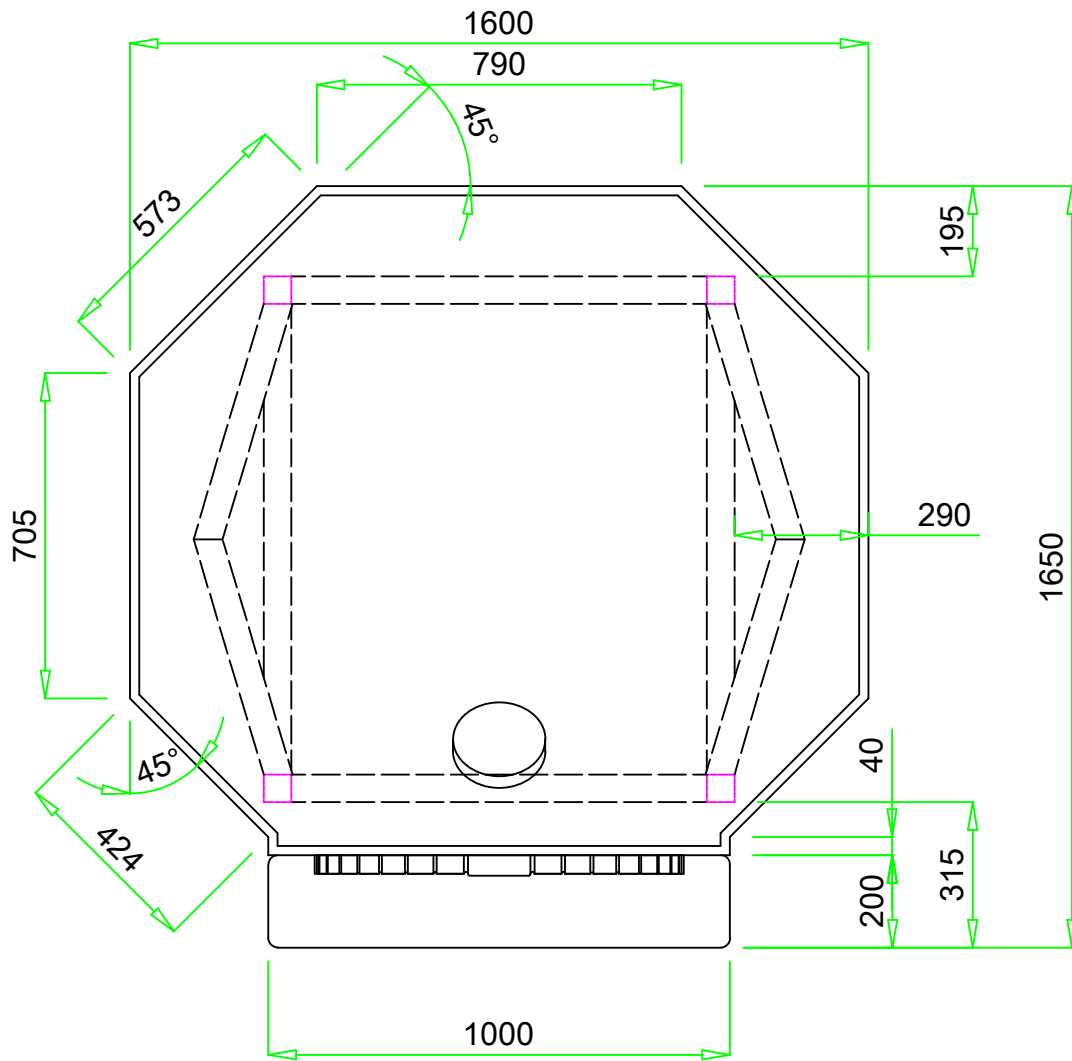

**VALORIANI**  
UFFICIO TECNICO

DIS.

**OT-120**

DENOMINAZIONE

**FORNO MOD. 120 OT**

Appartenenza

DATA

VESUVIO

04 - 2012

Uscita fumi Ø  
mm. 200

Pot. termica  
Kcal/h 16.000

Peso  
kg. 1.400

NB: I pesi e le misure sono indicativi e possono subire variazioni senza alcun preavviso da parte della Refrattari Valoriani s.r.l.