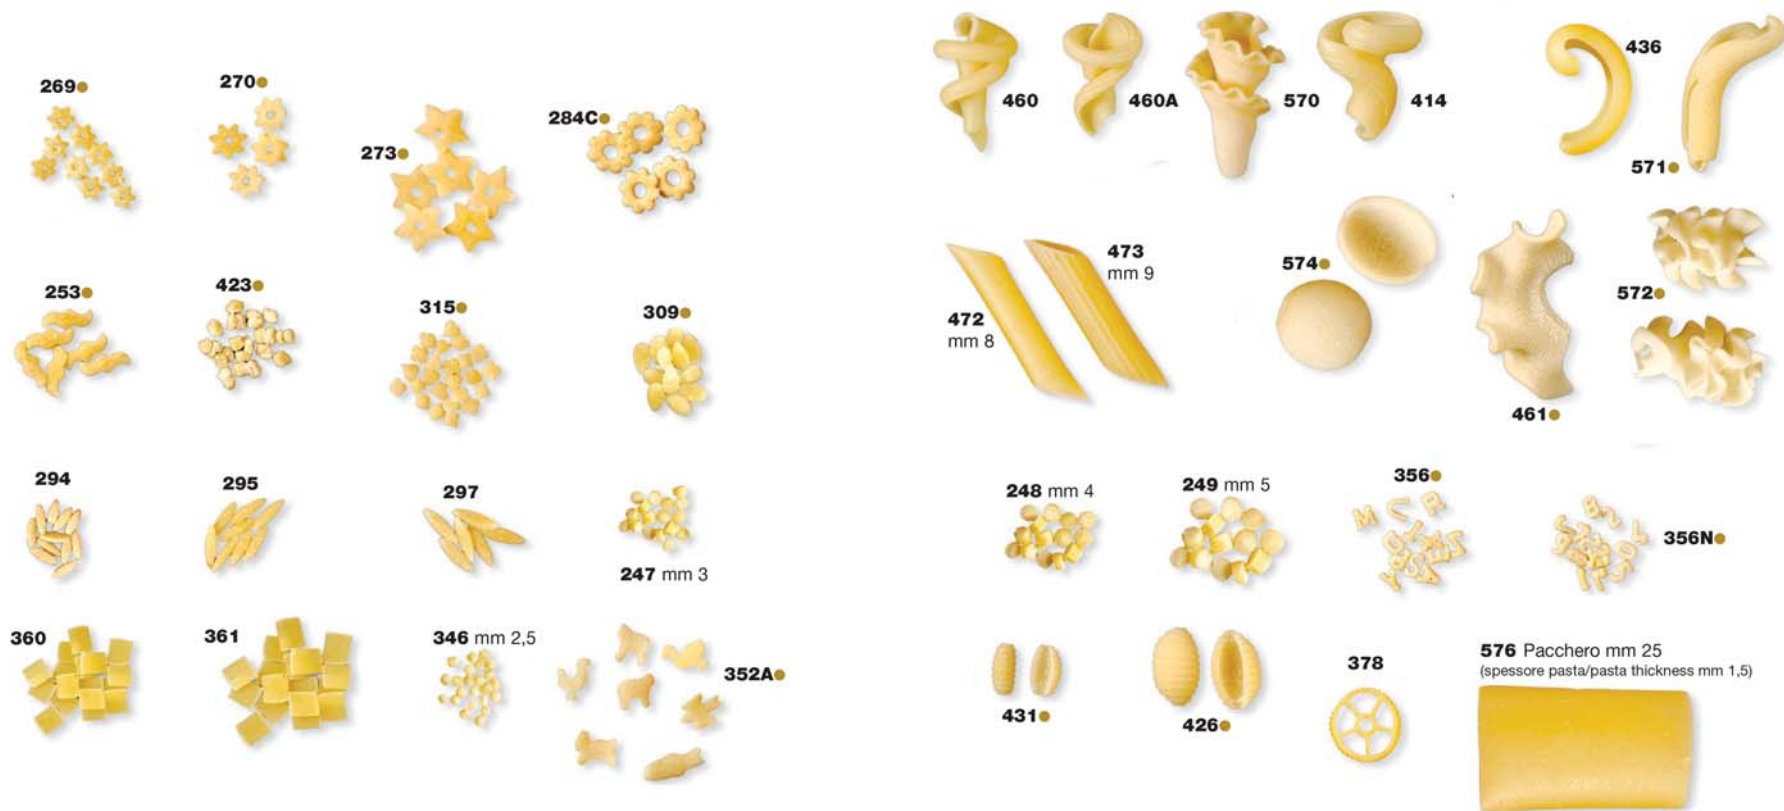

ЭКСТРУДЕР ДЛЯ МАКАРОН С УЗЛОМ ЗАМЕСА ТЕСТА КОСАТЕQ ОМЖ 2

РАСШИРЯЕМ АССОРТИМЕНТ ПАСТЫ