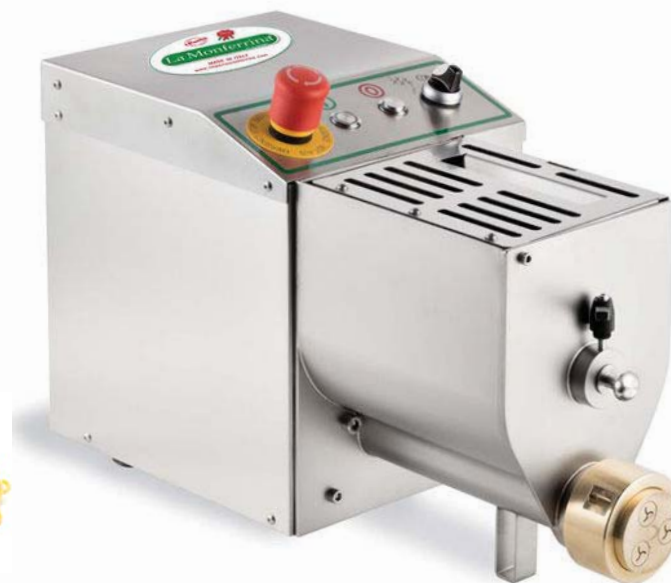

1 800 €**

** Цена не включает в себя стоимость фильер

Цены указаны с НДС, актуальны на момент опубликования, действительны до окончания складского запаса. ООО "ФСТ оборудование" оставляет за собой право использовать внутренний кросс курс RUB/USD, отличный от кросс курса RUB/USD, устанавливаемого ЦБ РФ.

КОСАТЕQ