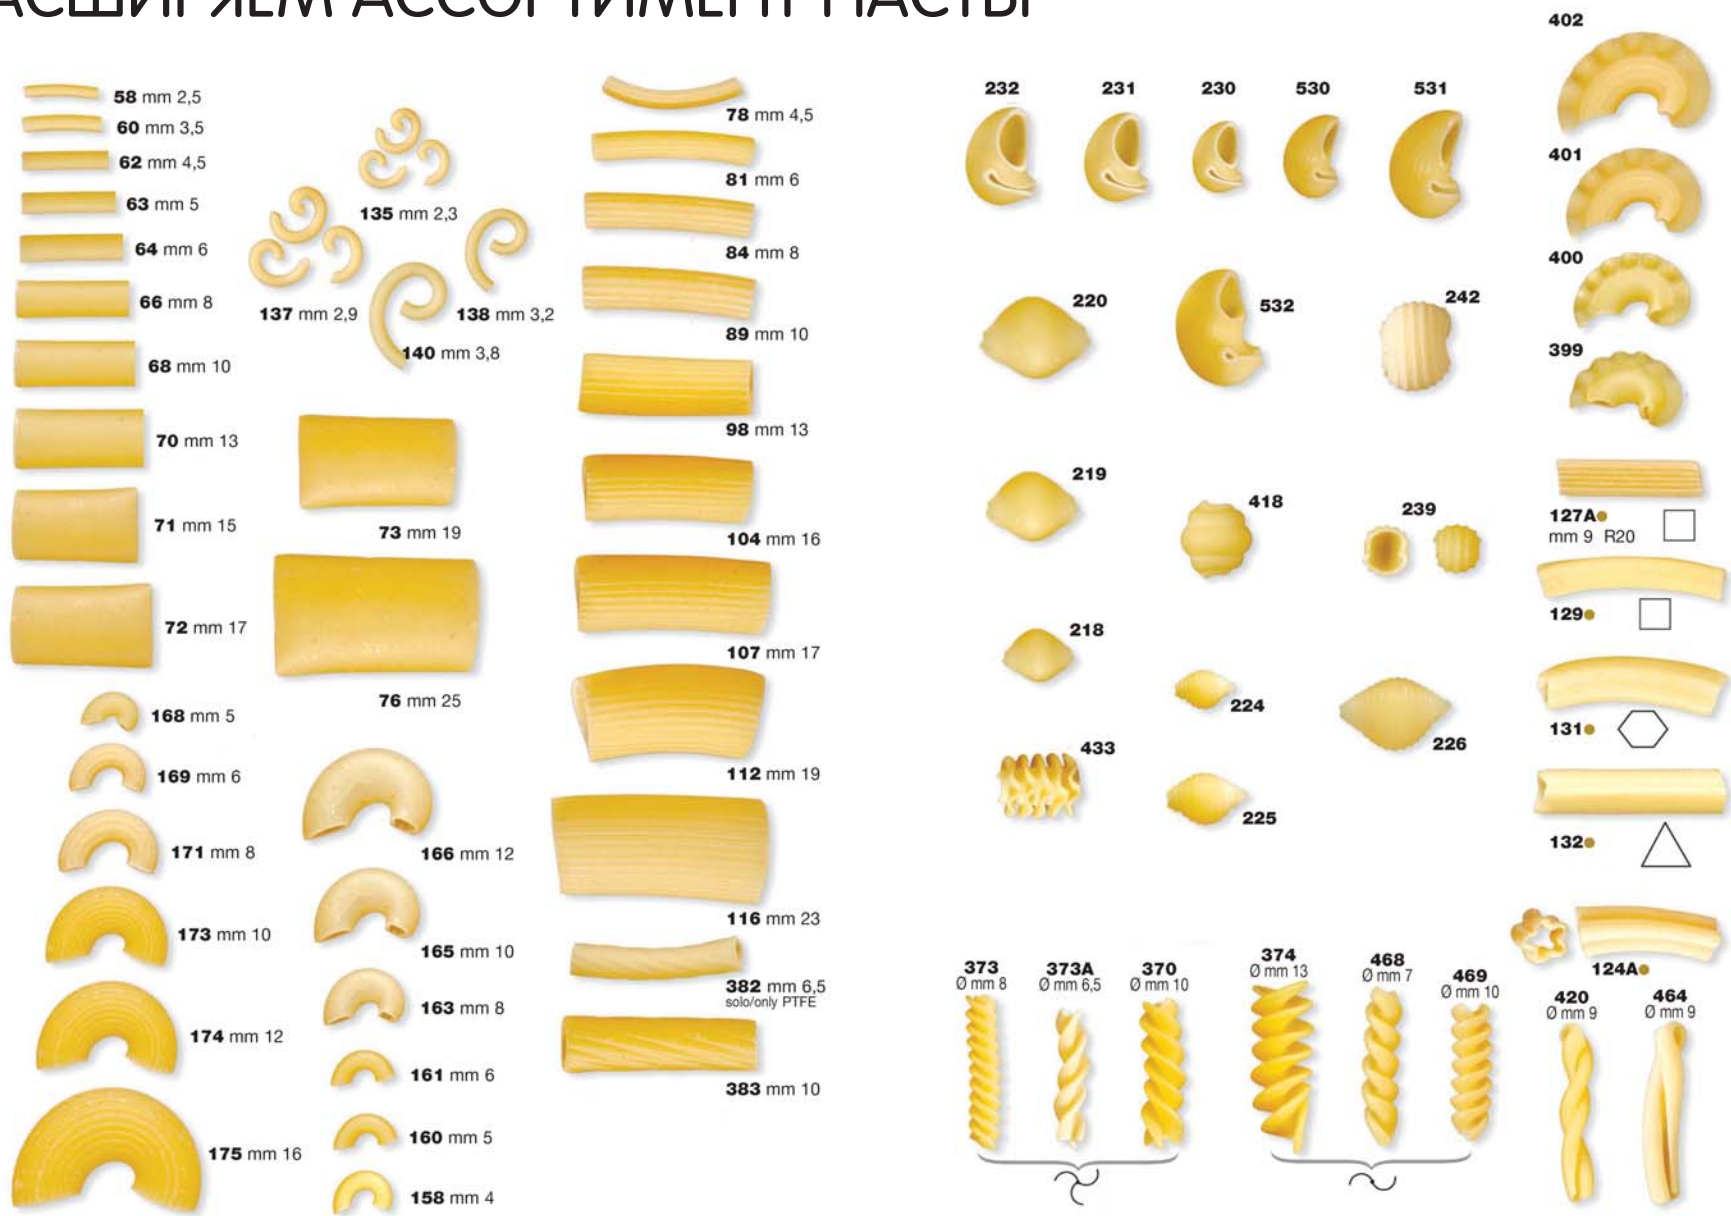

РАСШИРЯЕМ АССОРТИМЕНТ ПАСТЫ