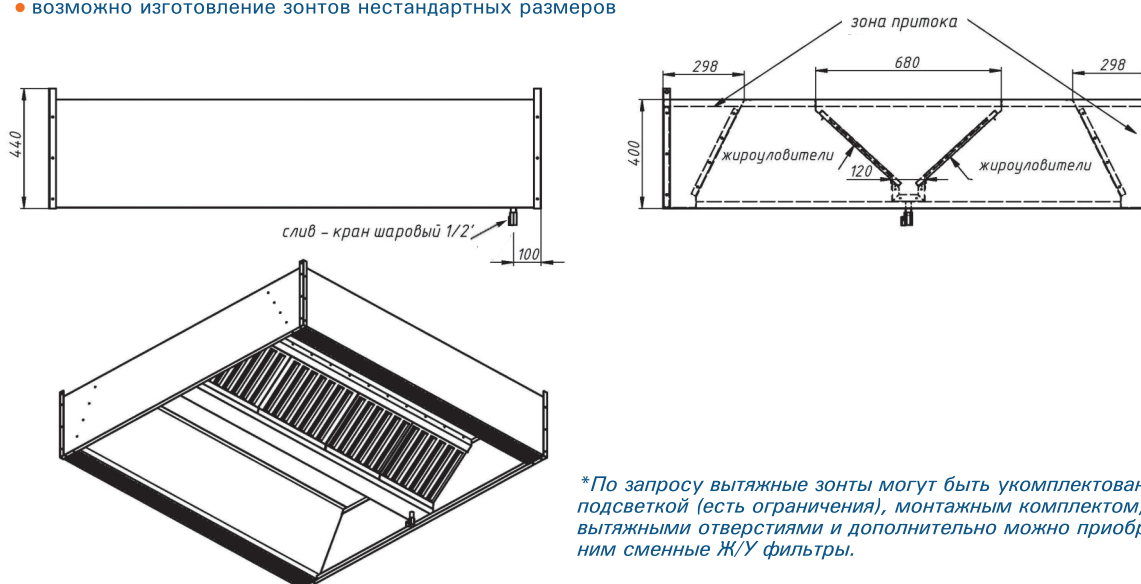

ЗОНТЫ ВЕНТИЛЯЦИОННЫЕ

Зонты приточно-вытяжные пристенные ЗПВП

- с ж/у фильтрами и сливным краном
- возможно исполнение с подсветкой или без неё
- возможна комплектация монтажным комплектом
- материал – нержавеющая сталь AISI 430
- длина: от 800 до 3000 мм
- ширина: от 700 до 1200 мм
- высота: 400 мм
- возможно изготовление зонтов нестандартных размеров

Зонты приточно-вытяжные островные ЗПВО

- с ж/у фильтрами и поддонами
- возможно исполнение с подсветкой или без неё
- возможна комплектация монтажным комплектом
- материал – нержавеющая сталь AISI 430
- длина: от 1200 до 3000 мм
- ширина: от 1400 до 2000 мм
- высота: 400 мм
- возможно изготовление зонтов нестандартных размеров