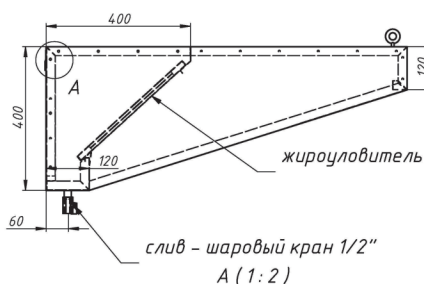

ЗОНТЫ ВЕНТИЛЯЦИОННЫЕ

Зонты вытяжные пристенные ЗВП

- с ж/у фильтрами и сливным краном
- возможно исполнение с подсветкой или без нее
- возможна комплектация монтажным комплектом
- материал – нержавеющая сталь AISI 430
- длина: от 800 до 3000 мм
- ширина: от 700 до 1200 мм
- высота: 400 мм
- возможно изготовление зонтов нестандартных размеров

Зонты вытяжные пристенные «КЕПКА» ЗВПК

- с ж/у фильтрами и сливным краном
- возможно исполнение с подсветкой или без неё
- возможна комплектация монтажным комплектом
- материал – нержавеющая сталь AISI 430
- длина: от 800 до 3000 мм
- ширина: от 700 до 1200 мм
- высота: 400 мм
- возможно изготовление зонтов нестандартных размеров