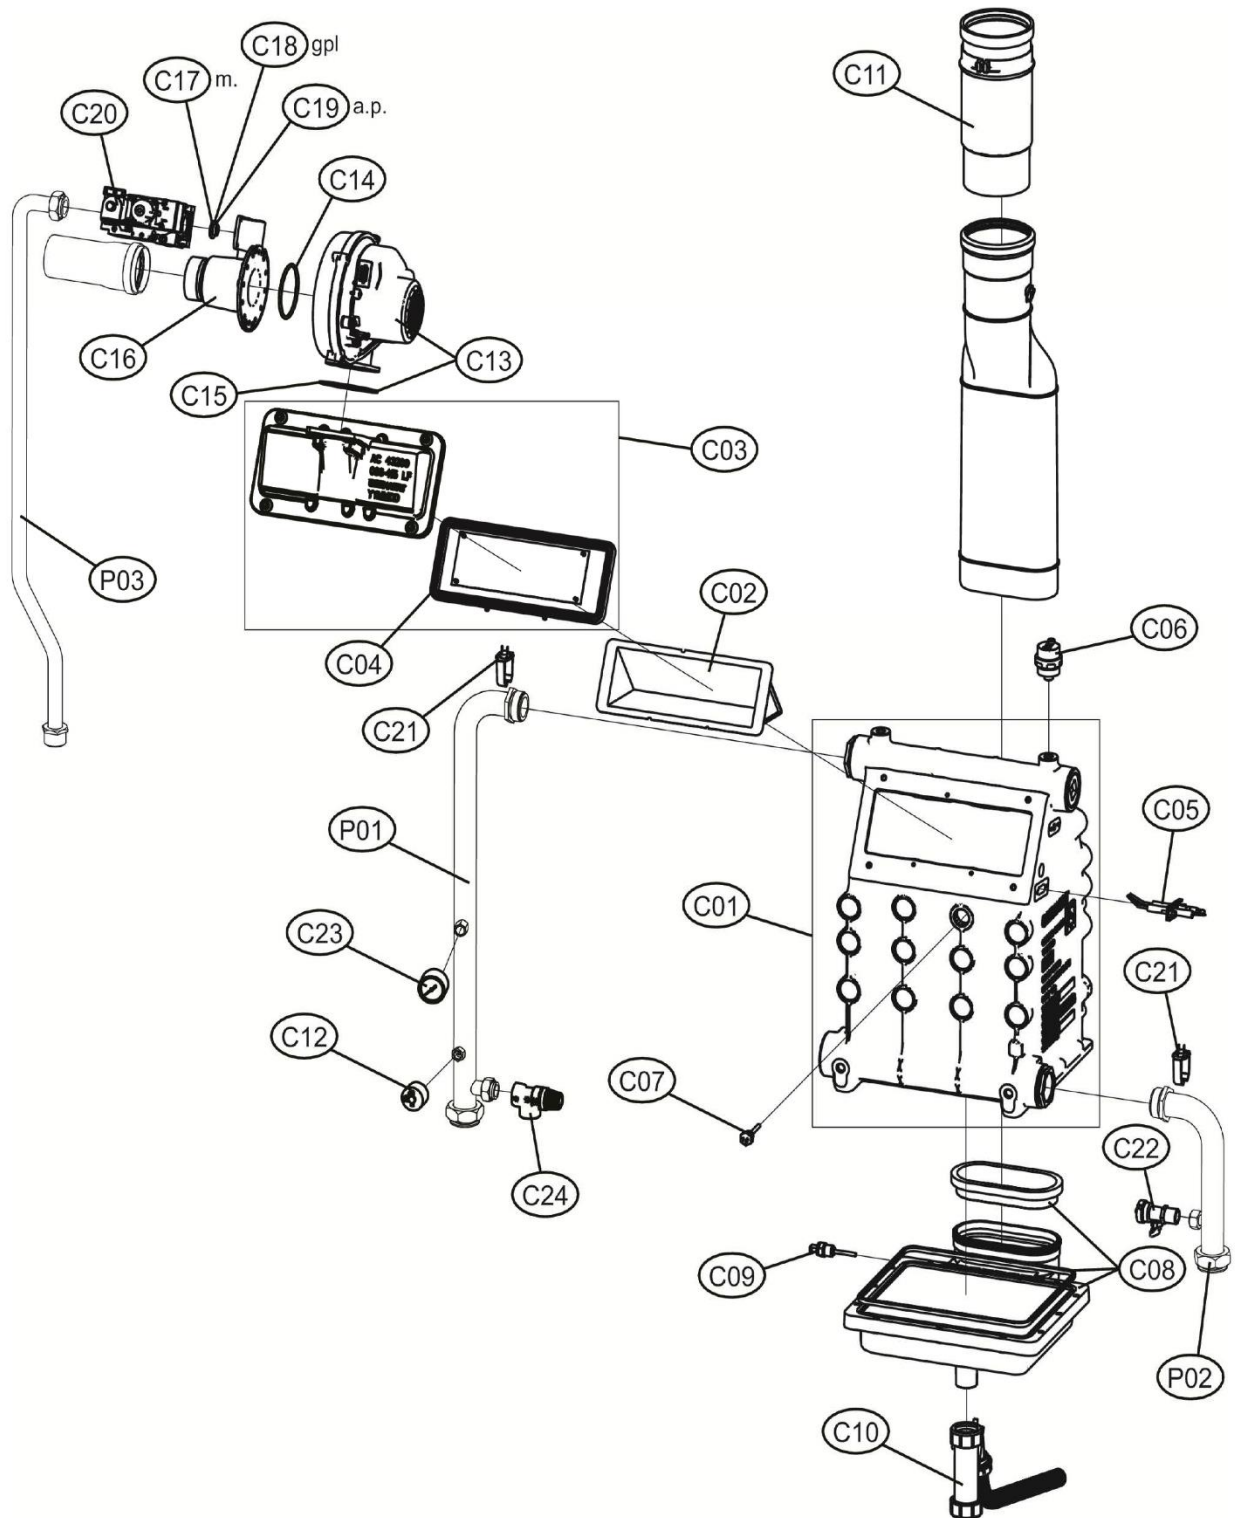

Lista Pezzi / Spare Parts / Ersatzteile
List Onderdelen / Liste Pieces Detaches / Lista Piezas De Repuesto

FORCE W 150

CODICE	EDIZIONE	MERCATO
30K1748003	01/05/2019	WF

Lista Pezzi / Spare Parts / Ersatzteile
List Onderdelen / Liste Pieces Detaches / Lista Piezas De Repuesto

FORCE W 150

Lista Pezzi / Spare Parts / Ersatzsteile
List Onderdelen / Liste Pieces Detaches / Lista Piezas De Repuesto

FORCE W 150

Номер	Артикул	Наименование	К-во
A01	3980P182	Панель корпуса левая	1
A02	3980P192	Панель корпуса правая	1
A03	3980U560	Панель корпуса верхняя задняя	1
A04	3980U570	Панель корпуса верхняя передняя	1
A05	3980P212	Панель корпуса лицевая	1
B01	39849370	Корпус панели управления	1
B02	39849380	Крышка панели управления	1
B03	39849390	Мембрана кнопок	1
B04	39849401	Электронная плата	1
B05	39811480	Кнопка включения котла	1
B06	39849411	Блок розжига АВМ04КА	1
B07	3980P341	Электропроводка котла	1
B08	3980P230	Кабель электрода	1
C01	3980P420	Теплообменник FORCE 150	1
C02	3980P430	Горелка 150	1
C03	3980P440	Корпус горелки 150	1
C04	3980P450	Рама горелки 150	1
C05	3980P280	Электрод	1
C06	39846580	Автом. Воздухоотводчик	1
C07	3980P290	Датчик безопасности	1
C08	3980P460	Поддон С.150	1
C09	39845080	Датчик температуры дымовых газов	1
C10	3980P310	Сифон	1
C11	3980P320	Удлинитель дымовой трубы Ø 100	1
C12	39806180	Реле минимального давления	1
C13	3980P410	Вентилятор RG137	1
C14	39843530	Прокладка вентилятора	1
C15	39830270	Прокладка вентилятора	1
C16	39830420	Сопло Вентури 80kW	1
C17	39830440	Диафрагма m.	1
C18	39847380	Диафрагма GPL Ø 7,4 G31	1
C19	39842580	Диафрагма NG Ø 10,7	1
C20	39830400	Газовый клапан VK4615 VB	1
C21	39830150	Датчик NTC	2
C22	39809010	Кран слива 1/2"	1
C23	39834790	Манометр 0-8bar	1
C24	3980U780	Сбросной клапан 6bar	1
P01	3841R732	Труба подачи FORCE W 150	1
P02	3841R762	Труба возврата FORCE W 150	1
P03	3841R780	Труба подачи газа FORCE W 120-150	1