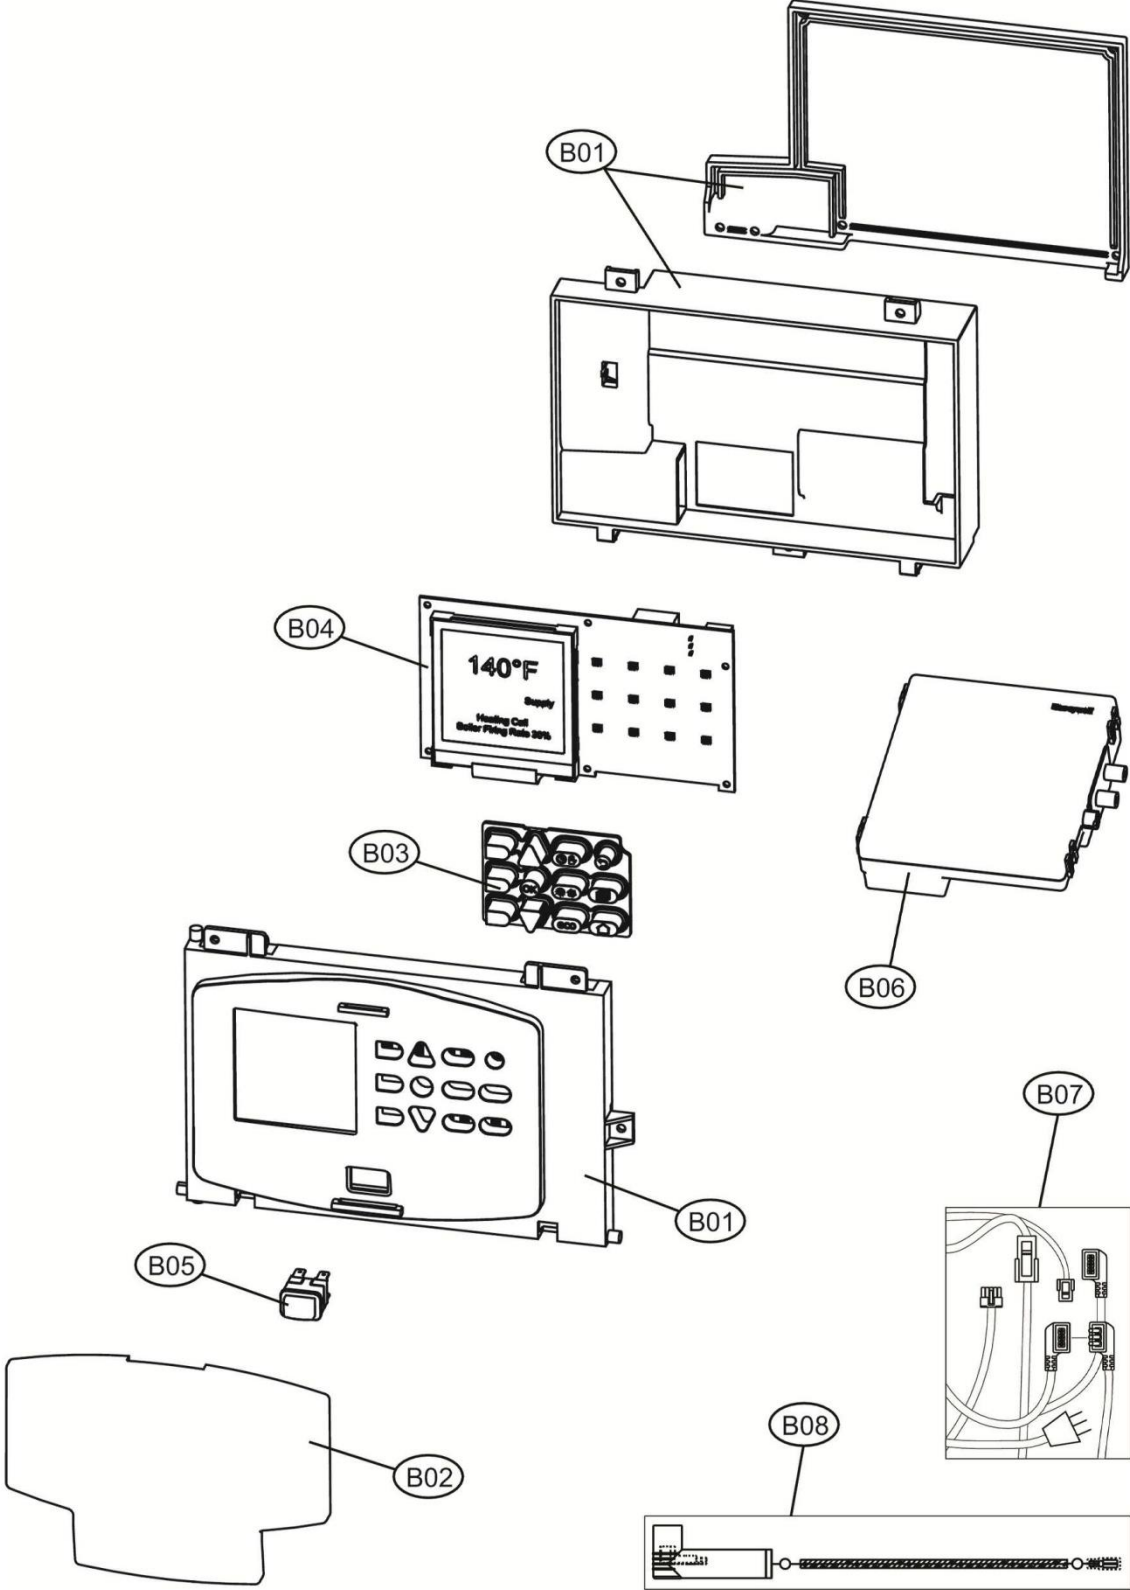

Lista Pezzi / Spare Parts / Ersatzteile
List Onderdelen / Liste Pieces Detaches / Lista Piezas De Repuesto

FORCE W 150