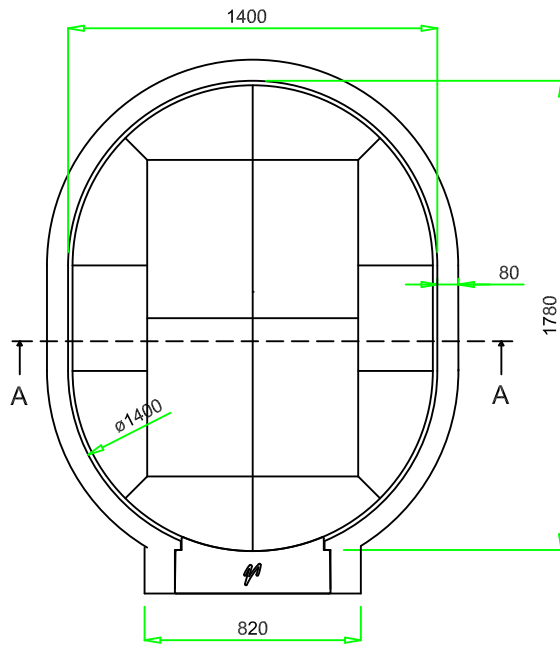

VALORIANI
UFFICIO TECNICO

DIS.

GR - 140 x 180

DENOMINAZIONE

FORNO MOD. 140 x 180 GR

Appartenenza

DATA

VESUVIO

04 - 2012

Uscita fumi Ø
mm. 200

Pot. termica
Kcal/h 26.000

Peso
kg. 1.000

NB: I pesi e le misure sono indicativi e possono subire variazioni senza alcun preavviso da parte della Refrattari Valoriani s.r.l.