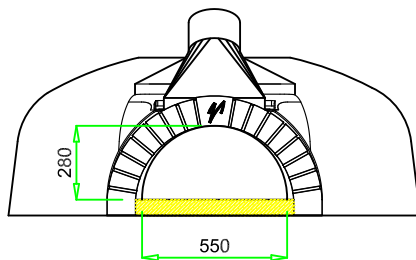

VALORIANI
UFFICIO TECNICO

DIS.

GR - 140 x 180

DENOMINAZIONE

FORNO MOD. 140 x 180 GR

Appartenenza

DATA

VESUVIO

04 - 2012

Uscita fumi Ø
mm. 200

Pot. termica
Kcal/h 26.000

Peso
kg. 1.000

NB: I pesi e le misure sono indicativi e possono subire variazioni senza alcun preavviso da parte della Refrattari Valoriani s.r.l.