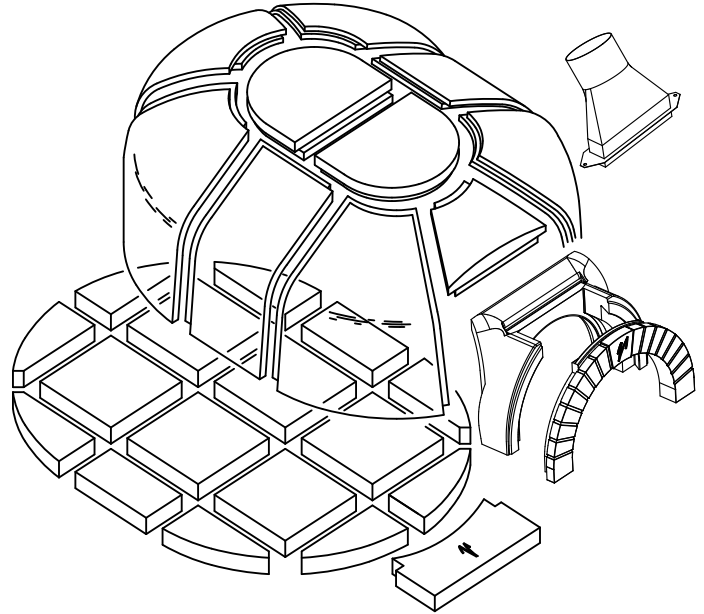

VALORIANI
UFFICIO TECNICO

DIS.

GR - 140 x 180

DENOMINAZIONE

FORNO MOD. 140 x 180 GR

Appartenenza

DATA

VESUVIO

04 - 2012

Uscita fumi Ø
mm. 200

Pot. termica
Kcal/h 26.000

Peso
kg. 1.000

NB: I pesi e le misure sono indicativi e possono subire variazioni senza alcun preavviso da parte della Refrattari Valoriani s.r.l.