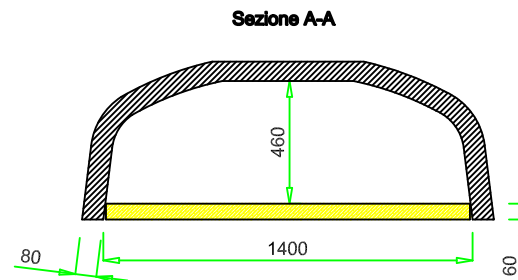

VALORIANI
UFFICIO TECNICO

DIS.

GR - 140 x 180

DENOMINAZIONE

FORNO MOD. 140 x 180 GR

Appartenenza

DATA

VESUVIO

04 - 2012

Uscita fumi Ø
mm. 200

Pot. termica
Kcal/h 26.000

Peso
kg. 1.000

NB: I pesi e le misure sono indicativi e possono subire variazioni senza alcun preavviso da parte della Refrattari Valoriani s.r.l.