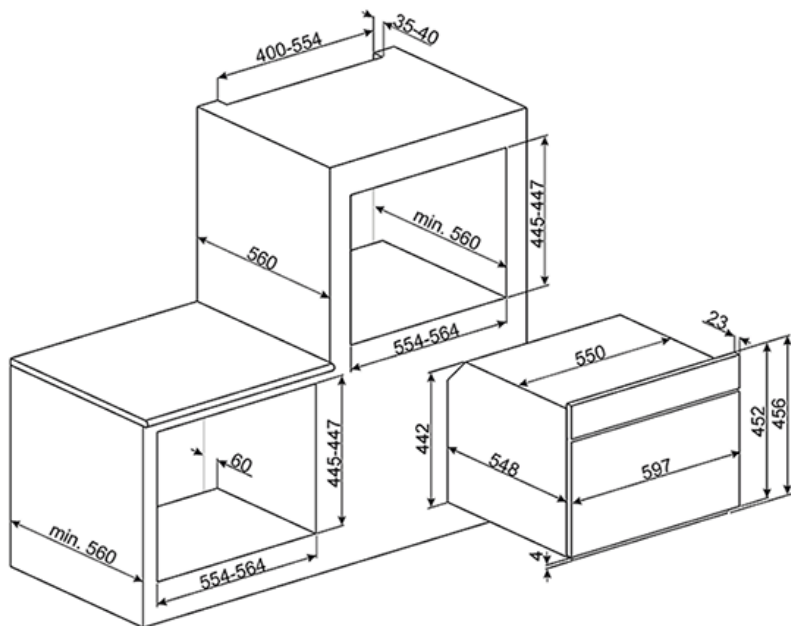

SF4800MP

coloniale

микроволновая печь
60 см
кремовый
компактные

СМЕГ Россия
Россия, 117105, Москва
Варшавское шоссе, д.1, стр.1-2, офис А-615
Тел. +7 (495) 380-37-82
Факс 7 (495) 380-37-81