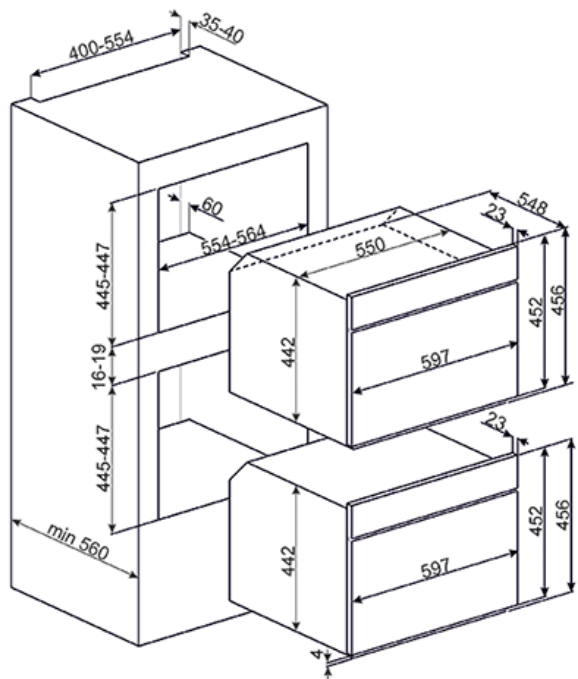

SF4800MP

coloniale

микроволновая печь
60 см
кремовый
компактные

СМЕГ Россия
Россия, 117105, Москва
Варшавское шоссе, д.1, стр.1-2, офис А-615
Тел. +7 (495) 380-37-82
Факс 7 (495) 380-37-81